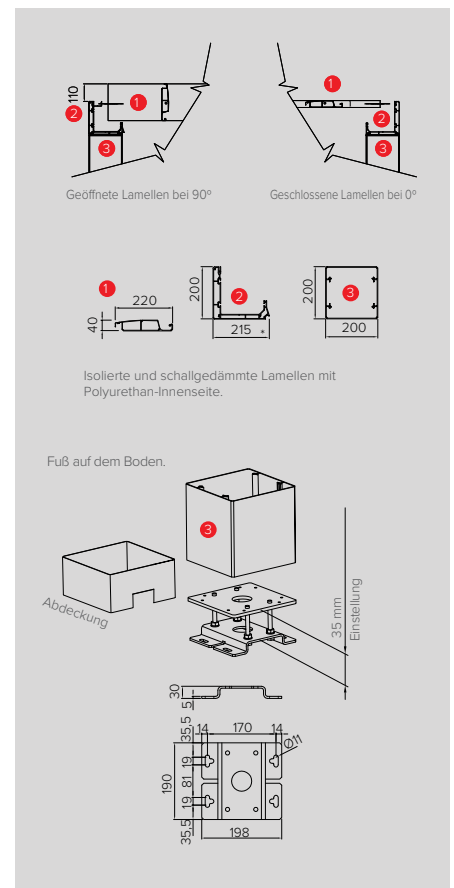

**KLARE FORM.
SCHLICHT UND ELEGANT..**

RUBINA

KLARE FORM.

Selbstmontage
möglich

SCHLICHT UND ELEGANT...

RUBINA 600

Rubina 600 ist das „Allround-Talent“ unter den Lamellendächern und in unserem Sortiment mit Recht das beliebteste Produkt. Die bioklimatische Pergola, aus Aluminium, zeichnet sich durch eine TÜV zertifizierte Schnee-Traglast von 300 kg/qm aus. Der „Alles Könnler“ punktet mit einer Maximalgröße von 5,00 m x 8,00 m mit vier/sechs Stützen von 20 x 20 cm besonders werden die umfangreichen Möglichkeiten zur Personalisierung geschätzt. Eine Traufe mit der Größe von 20 x 20 cm leitet das Wasser direkt in den integrierten Ablauf der Stützen. Die Aluminium-Lamellen sind von 0° bis 140° verstellbar, zudem mit Dichtungen und seitlichen Wasserablauftrinnen versehen. Je nach Ausrichtung der Lamellen bietet die Pergola einen kompletten oder teilweisen Sonnenschutz, eine perfekte Klimatisierung und einen sicheren Schutz vor Regen. Die Pergola bietet zusätzliche Optionen wie z.B. LED-Leuchten, Verglasung, Beschattung uvm.

Schutz vor Regen - Schnee mit Antischnee-System

AUSRICHTUNG DER LAMELLEN

DIREKTES SONNENLICHT
Mehr Helligkeit

INDIREKTES SONNENLICHT
Bessere Abschirmung

Rotation der Lamellen um 0°

Rotation der Lamellen um 45°