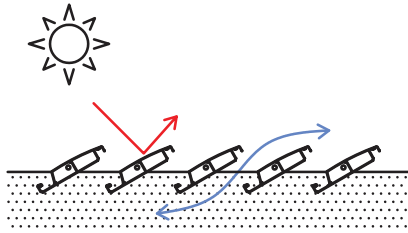

**KLARE FORM.
SCHLICHT UND ELEGANT..**

RUBINA

KLARE FORM.

Selbstmontage
möglich

SCHLICHT UND ELEGANT...

RUBINA 600

Rubina 600 ist das „Allround-Talent“ unter den Lamellendächern und in unserem Sortiment mit Recht das beliebteste Produkt. Die bioklimatische Pergola, aus Aluminium, zeichnet sich durch eine TÜV zertifizierte Schnee-Traglast von 300 kg/qm aus. Der „Alles Könnler“ punktet mit einer Maximalgröße von 5,00 m x 8,00 m mit vier/sechs Stützen von 20 x 20 cm besonders werden die umfangreichen Möglichkeiten zur Personalisierung geschätzt. Eine Traufe mit der Größe von 20 x 20 cm leitet das Wasser direkt in den integrierten Ablauf der Stützen. Die Aluminium-Lamellen sind von 0° bis 140° verstellbar, zudem mit Dichtungen und seitlichen Wasserablauftrinnen versehen. Je nach Ausrichtung der Lamellen bietet die Pergola einen kompletten oder teilweisen Sonnenschutz, eine perfekte Klimatisierung und einen sicheren Schutz vor Regen. Die Pergola bietet zusätzliche Optionen wie z.B. LED-Leuchten, Verglasung, Beschattung uvm.

VORTEILE AUF EINEN BLICK

- ✗ Lamellen schwenkbar von 0° bis 140°
- ✗ TÜV Zertifizierte Schneetraglast bis zu 300 kg/m²
- ✗ Stützen 20 cm x 20 cm
- ✗ Maximal Maße 5,00 m x 8,00 m
- ✗ 35 Farben im Preis enthalten
- ✗ Einsatzbereit bei Wind & Wetter
- ✗ Glas-Seiten-Screens zubuchbar
- ✗ Smart Home Steuerung möglich
- ✗ Heizelemente
- ✗ LED Spots in den Lamellen möglich
- ✗ LED Beleuchtung
- ✗ Lamellen Isoliert lieferbar
- ✗ Selbstmontage.
Detaillierte Anleitung auf deutsch
- ✗ Kurze Lieferzeiten
- ✗ Anti-Schnee System

VARIANTEN

RUBINA 600
FREISTEHEND

RUBINA 601
WANDMONTAGE

RUBINA 612
2 STÜTZEN

RUBINA 603
OHNE STÜTZEN

ERWEITERBAR

Sonnenschutz

Sonnenschutz und Abkühlung

Schutz vor Regen - Schnee mit Antischnee-System

AUSRICHTUNG DER LAMELLEN

DIREKTES SONNENLICHT
Mehr Helligkeit

INDIREKTES SONNENLICHT
Bessere Abschirmung

Rotation der Lamellen um 0°

Rotation der Lamellen um 45°