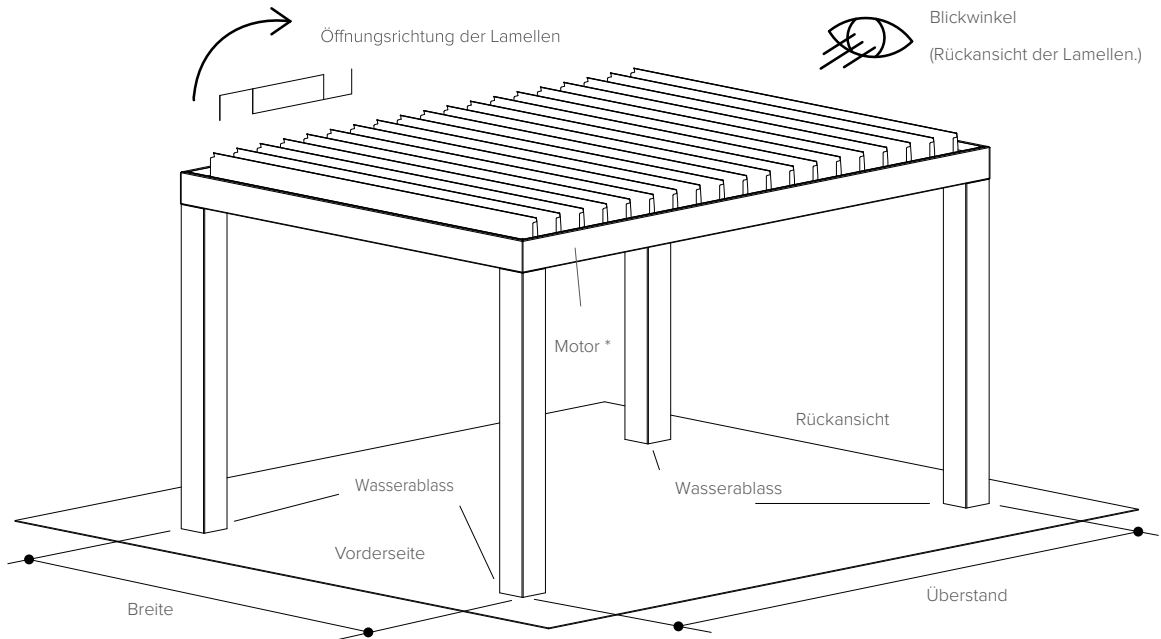

**KLARE FORM.
SCHLICHT UND ELEGANT..**

RUBINA

KLARE FORM.

Selbstmontage
möglich

SCHLICHT UND ELEGANT...

RUBINA 600

Rubina 600 ist das „Allround-Talent“ unter den Lamellendächern und in unserem Sortiment mit Recht das beliebteste Produkt. Die bioklimatische Pergola, aus Aluminium, zeichnet sich durch eine TÜV zertifizierte Schnee-Traglast von 300 kg/qm aus. Der „Alles Könnler“ punktet mit einer Maximalgröße von 5,00 m x 8,00 m mit vier/sechs Stützen von 20 x 20 cm besonders werden die umfangreichen Möglichkeiten zur Personalisierung geschätzt. Eine Traufe mit der Größe von 20 x 20 cm leitet das Wasser direkt in den integrierten Ablauf der Stützen. Die Aluminium-Lamellen sind von 0° bis 140° verstellbar, zudem mit Dichtungen und seitlichen Wasserablauftrinnen versehen. Je nach Ausrichtung der Lamellen bietet die Pergola einen kompletten oder teilweisen Sonnenschutz, eine perfekte Klimatisierung und einen sicheren Schutz vor Regen. Die Pergola bietet zusätzliche Optionen wie z.B. LED-Leuchten, Verglasung, Beschattung uvm.

VORTEILE AUF EINEN BLICK

- ✗ Lamellen schwenkbar von 0° bis 140°
- ✗ TÜV Zertifizierte Schneetraglast bis zu 300 kg/m²
- ✗ Stützen 20 cm x 20 cm
- ✗ Maximal Maße 5,00 m x 8,00 m
- ✗ 35 Farben im Preis enthalten
- ✗ Einsatzbereit bei Wind & Wetter
- ✗ Glas-Seiten-Screens zubuchbar
- ✗ Smart Home Steuerung möglich
- ✗ Heizelemente
- ✗ LED Spots in den Lamellen möglich
- ✗ LED Beleuchtung
- ✗ Lamellen Isoliert lieferbar
- ✗ Selbstmontage.
Detaillierte Anleitung auf deutsch
- ✗ Kurze Lieferzeiten
- ✗ Anti-Schnee System

VARIANTEN

RUBINA 600
FREISTEHEND

RUBINA 601
WANDMONTAGE

RUBINA 612
2 STÜTZEN

RUBINA 603
OHNE STÜTZEN

ERWEITERBAR

Sonnenschutz

Sonnenschutz und Abkühlung

Schutz vor Regen - Schnee mit Antischnee-System

AUSRICHTUNG DER LAMELLEN

DIREKTES SONNENLICHT
Mehr Helligkeit

INDIREKTES SONNENLICHT
Bessere Abschirmung

Rotation der Lamellen um 0°

Rotation der Lamellen um 45°