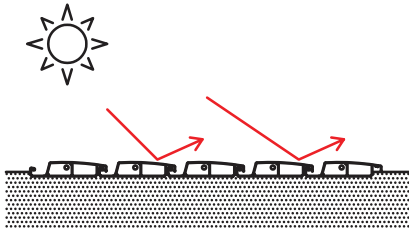

**KLARE FORM.
SCHLICHT UND ELEGANT..**

RUBINA

KLARE FORM.

Selbstmontage
möglich

SCHLICHT UND ELEGANT...

RUBINA 600

Rubina 600 ist das „Allround-Talent“ unter den Lamellendächern und in unserem Sortiment mit Recht das beliebteste Produkt. Die bioklimatische Pergola, aus Aluminium, zeichnet sich durch eine TÜV zertifizierte Schnee-Traglast von 300 kg/qm aus. Der „Alles Könnler“ punktet mit einer Maximalgröße von 5,00 m x 8,00 m mit vier/sechs Stützen von 20 x 20 cm besonders werden die umfangreichen Möglichkeiten zur Personalisierung geschätzt. Eine Traufe mit der Größe von 20 x 20 cm leitet das Wasser direkt in den integrierten Ablauf der Stützen. Die Aluminium-Lamellen sind von 0° bis 140° verstellbar, zudem mit Dichtungen und seitlichen Wasserablauftrinnen versehen. Je nach Ausrichtung der Lamellen bietet die Pergola einen kompletten oder teilweisen Sonnenschutz, eine perfekte Klimatisierung und einen sicheren Schutz vor Regen. Die Pergola bietet zusätzliche Optionen wie z.B. LED-Leuchten, Verglasung, Beschattung uvm.

VORTEILE AUF EINEN BLICK

- ✗ Lamellen schwenkbar von 0° bis 140°
- ✗ TÜV Zertifizierte Schneetraglast bis zu 300 kg/m²
- ✗ Stützen 20 cm x 20 cm
- ✗ Maximal Maße 5,00 m x 8,00 m
- ✗ 35 Farben im Preis enthalten
- ✗ Einsatzbereit bei Wind & Wetter
- ✗ Glas-Seiten-Screens zubuchbar
- ✗ Smart Home Steuerung möglich
- ✗ Heizelemente
- ✗ LED Spots in den Lamellen möglich
- ✗ LED Beleuchtung
- ✗ Lamellen Isoliert lieferbar
- ✗ Selbstmontage.
Detaillierte Anleitung auf deutsch
- ✗ Kurze Lieferzeiten
- ✗ Anti-Schnee System

VARIANTEN

RUBINA 600
FREISTEHEND

RUBINA 601
WANDMONTAGE

RUBINA 612
2 STÜTZEN

RUBINA 603
OHNE STÜTZEN

ERWEITERBAR

Sonnenschutz

Sonnenschutz und Abkühlung

Schutz vor Regen - Schnee mit Antischnee-System

AUSRICHTUNG DER LAMELLEN

DIREKTES SONNENLICHT
Mehr Helligkeit

INDIREKTES SONNENLICHT
Bessere Abschirmung

Rotation der Lamellen um 0°

Rotation der Lamellen um 45°