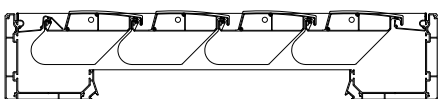

Schutz vor Regen - Schnee mit Antischnee-System

AUSRICHTUNG DER LAMELLEN

DIREKTES SONNENLICHT
Mehr Helligkeit

INDIREKTES SONNENLICHT
Bessere Abschirmung

Rotation der Lamellen um 0°

Rotation der Lamellen um 45°