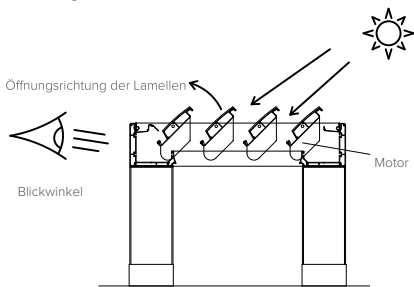

**KLARE FORM.
SCHLICHT UND ELEGANT..**

RUBINA

KLARE FORM.

Selbstmontage
möglich

SCHLICHT UND ELEGANT...

RUBINA 600

Rubina 600 ist das „Allround-Talent“ unter den Lamellendächern und in unserem Sortiment mit Recht das beliebteste Produkt. Die bioklimatische Pergola, aus Aluminium, zeichnet sich durch eine TÜV zertifizierte Schnee-Traglast von 300 kg/qm aus. Der „Alles Könnler“ punktet mit einer Maximalgröße von 5,00 m x 8,00 m mit vier/sechs Stützen von 20 x 20 cm besonders werden die umfangreichen Möglichkeiten zur Personalisierung geschätzt. Eine Traufe mit der Größe von 20 x 20 cm leitet das Wasser direkt in den integrierten Ablauf der Stützen. Die Aluminium-Lamellen sind von 0° bis 140° verstellbar, zudem mit Dichtungen und seitlichen Wasserablauftrinnen versehen. Je nach Ausrichtung der Lamellen bietet die Pergola einen kompletten oder teilweisen Sonnenschutz, eine perfekte Klimatisierung und einen sicheren Schutz vor Regen. Die Pergola bietet zusätzliche Optionen wie z.B. LED-Leuchten, Verglasung, Beschattung uvm.

VARIANTEN

RUBINA 600
FREISTEHEND

RUBINA 601
WANDMONTAGE

RUBINA 612
2 STÜTZEN

RUBINA 603
OHNE STÜTZEN

ERWEITERBAR

Sonnenschutz

Sonnenschutz und Abkühlung

Schutz vor Regen - Schnee mit Antischnee-System

AUSRICHTUNG DER LAMELLEN

DIREKTES SONNENLICHT
Mehr Helligkeit

INDIREKTES SONNENLICHT
Bessere Abschirmung

Rotation der Lamellen um 0°

Rotation der Lamellen um 45°