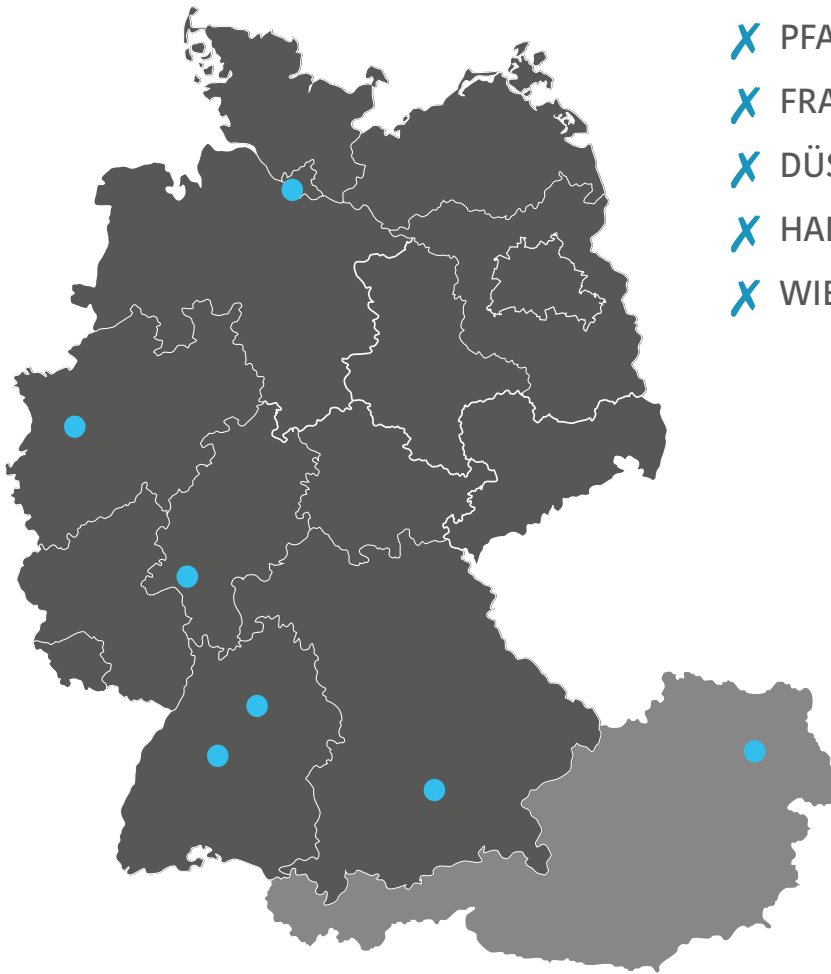

Rotation der Lamellen um 90°

Rotation der Lamellen um 140°

UNSERE STANDORTE

- X STUTT GART
- X PFALZGRAFENWEILER
- X FRANKFURT AM MAIN
- X DÜSSELDORF
- X HAMBURG
- X WIEN

KONTAKT

INODEQ

Königstraße 27

70173 Stuttgart