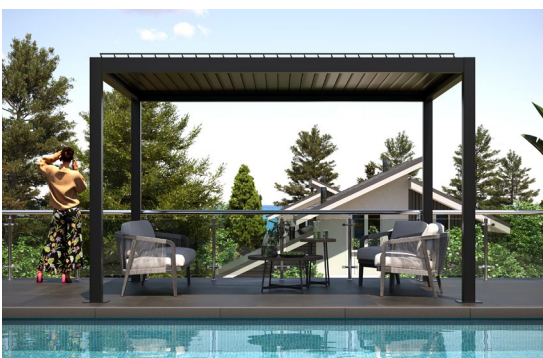

Jetzt NEU: Led-Stripe Beleuchtung im Rahmen und in den Lamellen!

VORTEILE AUF EINEN BLICK

- ✗ Lamellen schwenkbar von 0° bis 90°
- ✗ Schneetraglast bis zu 150 kg/m²
- ✗ Stützen 12cm x 12 cm
- ✗ Maximal Maße 3,00 m x 4,00 m
- ✗ 2 Farben im Preis enthalten
- ✗ Einsatzbereit bei Wind & Wetter
- ✗ Glas-Seiten-Screens zubuchbar
- ✗ Heizelemente
- ✗ LED Beleuchtung im Rahmen und in den Lamellen
- ✗ Selbstmontage. Detaillierte Anleitung auf deutsch
- ✗ Sehr kurze Lieferzeiten

VARIANTEN