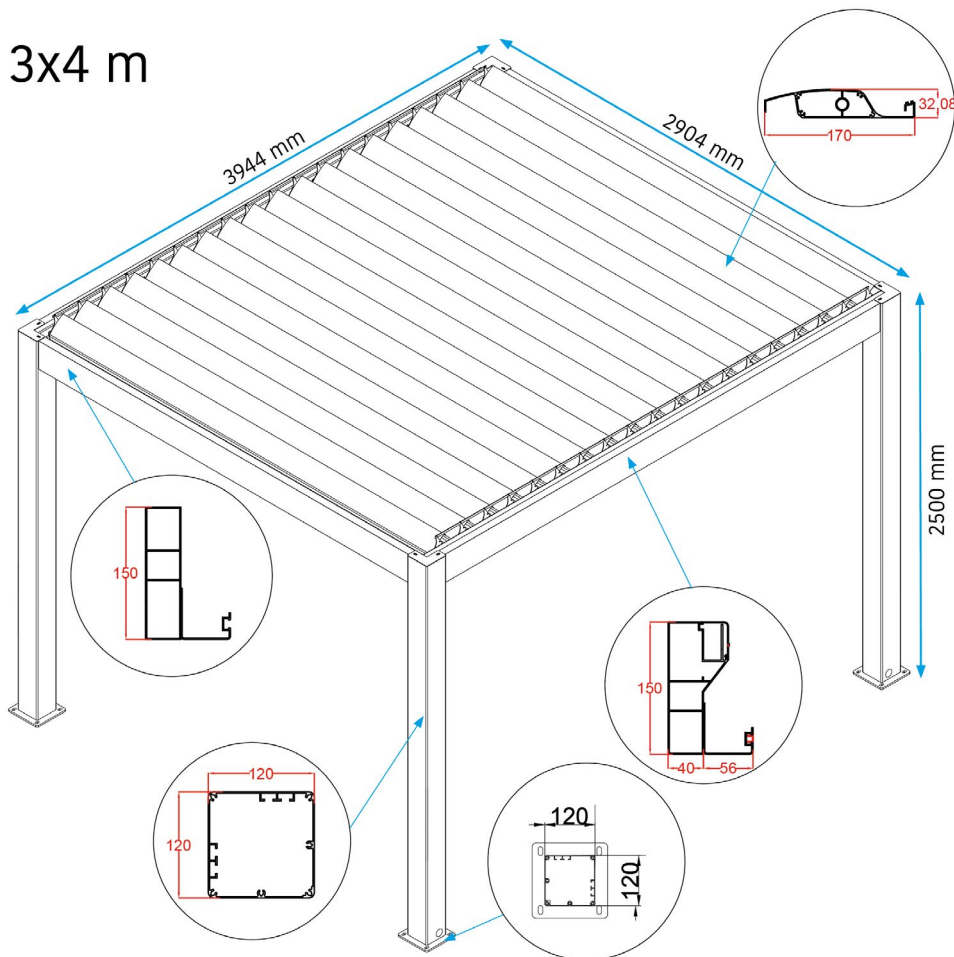

### VORTEILE AUF EINEN BLICK

- ✗ Lamellen schwenkbar von 0° bis 90°
- ✗ Schneetraglast bis zu 150 kg/m<sup>2</sup>
- ✗ Stützen 12cm x 12 cm
- ✗ Maximal Maße 3,00 m x 4,00 m
- ✗ 2 Farben im Preis enthalten
- ✗ Einsatzbereit bei Wind & Wetter
- ✗ Glas-Seiten-Screens zubuchbar
- ✗ Heizelemente
- ✗ LED Beleuchtung im Rahmen und in den Lamellen
- ✗ Selbstmontage. Detaillierte Anleitung auf deutsch
- ✗ Sehr kurze Lieferzeiten

### VARIANTEN

3x3 m

3x4 m