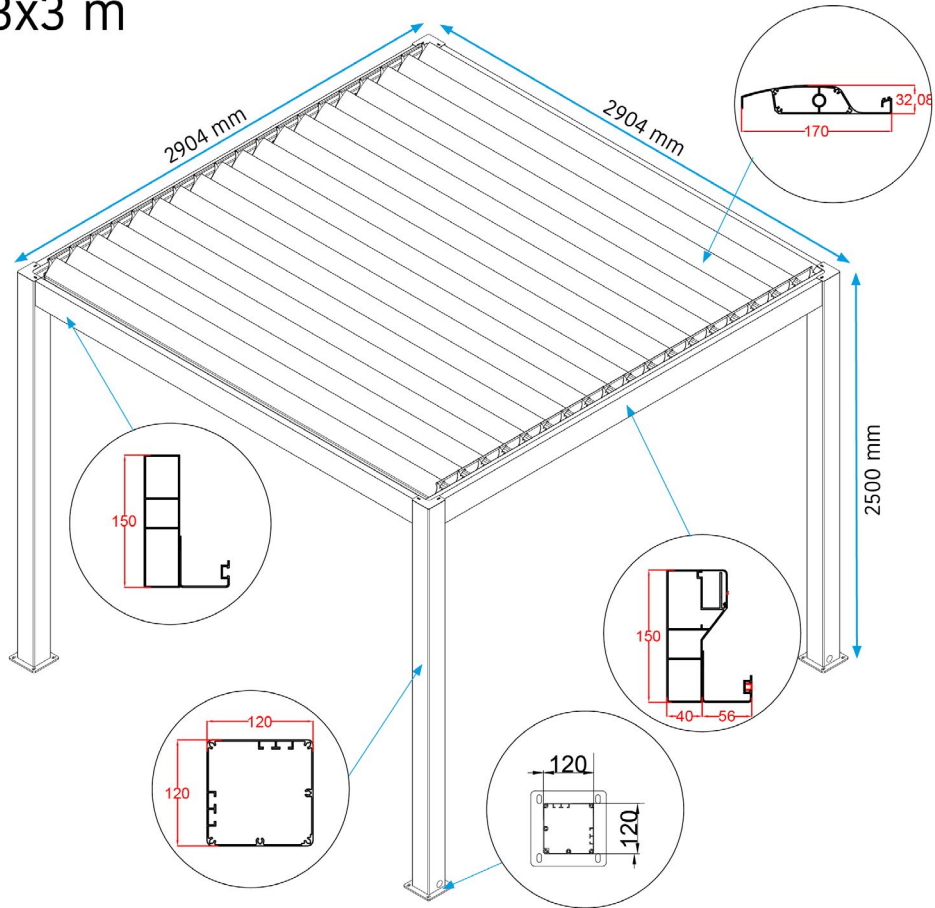

### VORTEILE AUF EINEN BLICK

- ✗ Lamellen schwenkbar von 0° bis 90°
- ✗ Schneetraglast bis zu 150 kg/m<sup>2</sup>
- ✗ Stützen 12cm x 12 cm
- ✗ Maximal Maße 3,00 m x 4,00 m
- ✗ 2 Farben im Preis enthalten
- ✗ Einsatzbereit bei Wind & Wetter
- ✗ Glas-Seiten-Screens zubuchbar
- ✗ Heizelemente
- ✗ LED Beleuchtung im Rahmen und in den Lamellen
- ✗ Selbstmontage. Detaillierte Anleitung auf deutsch
- ✗ Sehr kurze Lieferzeiten

### VARIANTEN

3x3 m

3x4 m