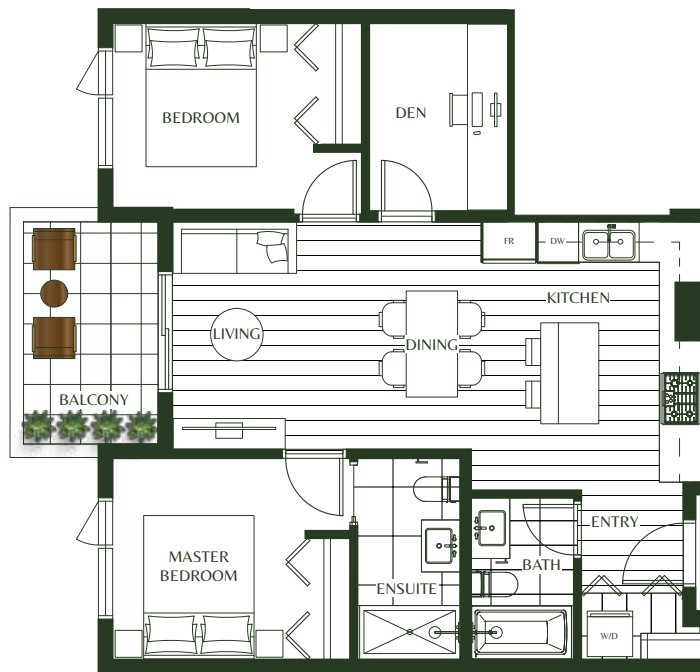

D2

2 BEDROOM + DEN

INTERIOR: 841 SF
EXTERIOR: 88 SF
TOTAL: 929 SF

POSITION

LEVEL 6

LUXIO
ON THE PARK