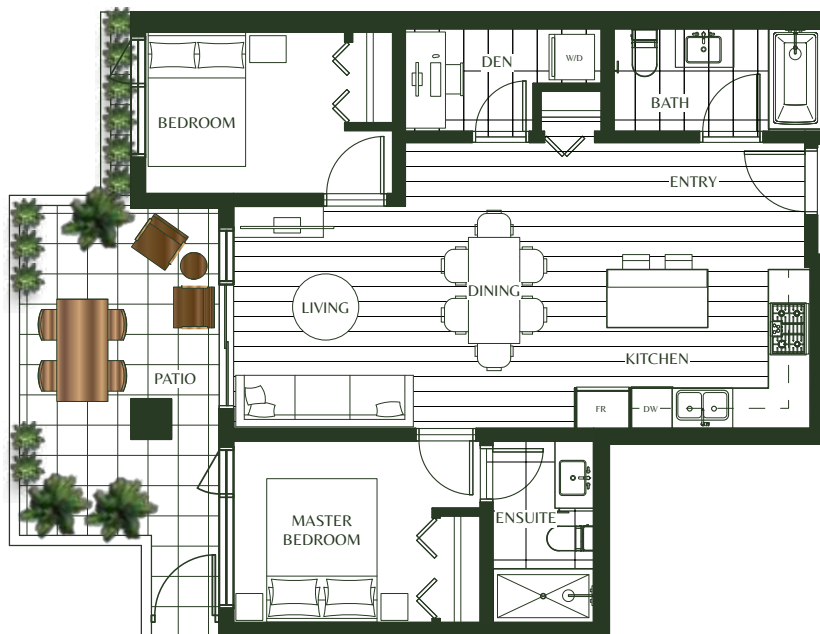

LUXIO
ON THE PARK