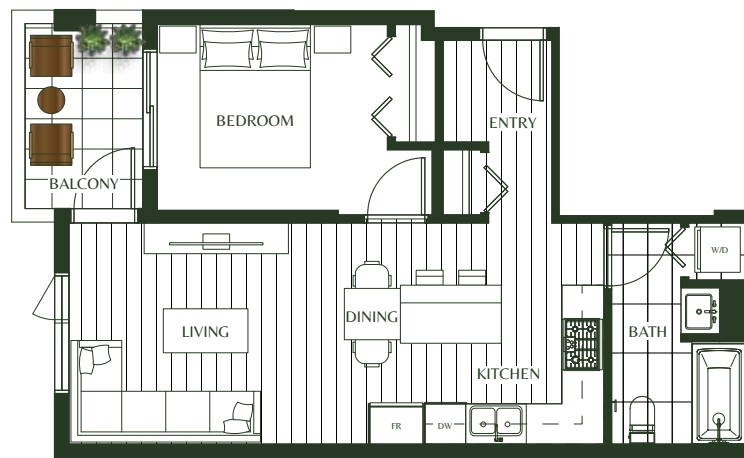

A3

1 BEDROOM

INTERIOR: 607 SF
EXTERIOR: 66 SF
TOTAL: 673 SF

POSITION

LEVEL 2 - 5