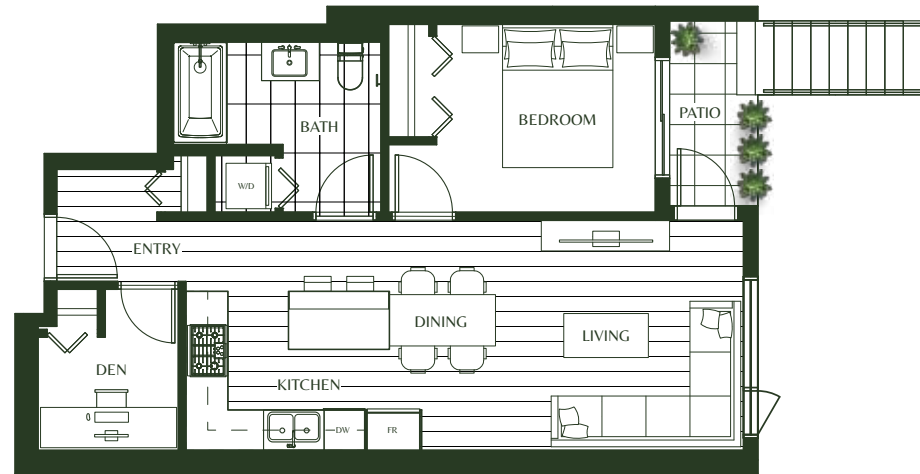

LUXIO
ON THE PARK