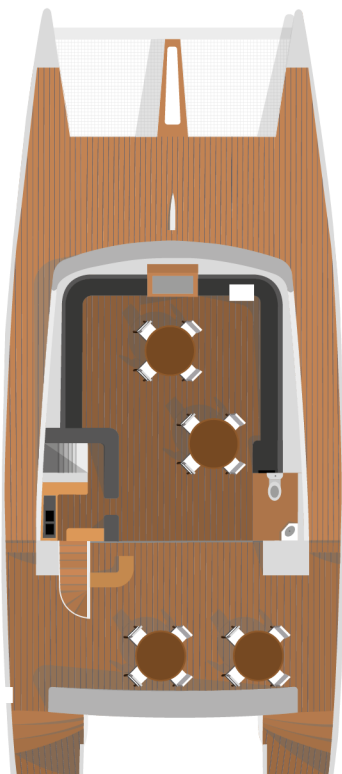

Catamaran à voile HARMONY

Pour tous vos évènements privés ou professionnels,
vivez une nouvelle expérience à bord d'Harmony

- 20 mètres x 9 mètres (70 pieds)
- Pont principal de 113 m²
- Pont supérieur extérieur de 23 m² (équipé d'un taud abritant du soleil)
- Salon de 36 m² (climatisation réversible, bar, écrans d'affichage vidéo, sonorisation, banquettes, toilettes PMR)
- Accessibilité Personnes à Mobilité Réduite
- Trampolines sur la plage avant
- Espace traiteur : évier, réfrigérateur, ice-maker, plan de travail

Les + d' HARMONY

- Un catamaran spacieux
- Un équipage proche de vous
- Un bar (alcools, softs...)
- Circulation aisée avec un maximum de confort et de sécurité

Disponible d'Avril à Octobre :

- À partir de 2h
- Promenades à la voile, coucher de soleil, sortie à la journée...
- Navire basé à La Rochelle

Capacités recommandées :

- Jusqu'à 85 personnes, à définir en fonction de votre projet

Découvrez Harmony
en images ! ↘