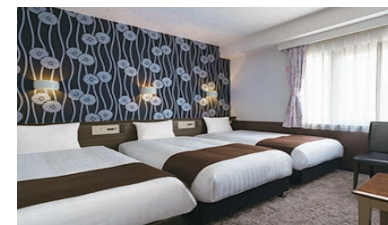

「名古屋駅」より名古屋市営地下鉄 東山線「栄駅」経由で約18分
「中部国際空港駅」より名鉄特急・名城線で約55分

客室

全135室

チェックイン: 15:00
チェックアウト: 11:00

シングル 15㎡ 27室

ダブル 15㎡ 15室
スーパーアダブラ 20㎡ 3室
デラックスダブル 24㎡ 2室

コンパクトツイン 15㎡ 35室
スーパーアダブラ 20㎡ 27室
デラックスツイン 24㎡ 19室

トリプル 24㎡ 7室