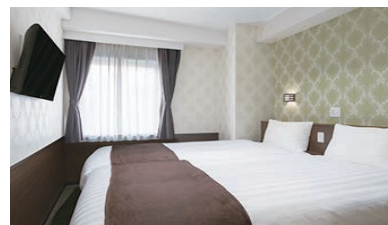

「名古屋駅」より名古屋市営地下鉄 東山線「栄駅」経由で約18分
「中部国際空港駅」より名鉄特急・名城線で約55分

客室

全135室

チェックイン: 15:00
チェックアウト: 11:00

シングル 15㎡ 27室

ダブル 15㎡ 15室
スーパーアダブラ 20㎡ 3室
デラックスダブル 24㎡ 2室

コンパクトツイン 15㎡ 35室
スーパーアダブラ 20㎡ 27室
デラックスツイン 24㎡ 19室

トリプル 24㎡ 7室