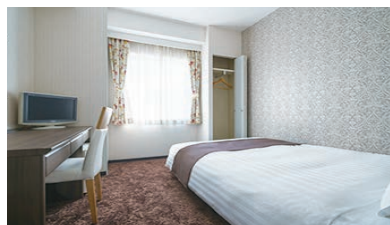

「名古屋駅」より名古屋市営地下鉄 東山線「栄駅」経由で約18分
「中部国際空港駅」より名鉄特急・名城線で約55分

客室

全135室

チェックイン: 15:00
チェックアウト: 11:00

シングル 15㎡ 27室

ダブル 15㎡ 15室
スーパーアダブラ 20㎡ 3室
デラックスダブル 24㎡ 2室

コンパクトツイン 15㎡ 35室
スーパーアダブラ 20㎡ 27室
デラックスツイン 24㎡ 19室

トリプル 24㎡ 7室