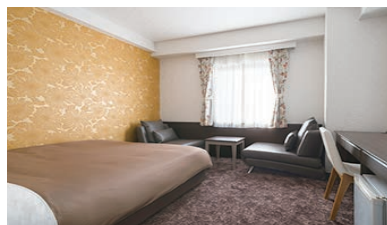

「名古屋駅」より名古屋市営地下鉄 東山線「栄駅」経由で約18分
「中部国際空港駅」より名鉄特急・名城線で約55分

客室

全135室

チェックイン: 15:00
チェックアウト: 11:00

シングル 15㎡ 27室

ダブル 15㎡ 15室
スーパーアダブラ 20㎡ 3室
デラックスダブル 24㎡ 2室

コンパクトツイン 15㎡ 35室
スーパーアダブラ 20㎡ 27室
デラックスツイン 24㎡ 19室

トリプル 24㎡ 7室