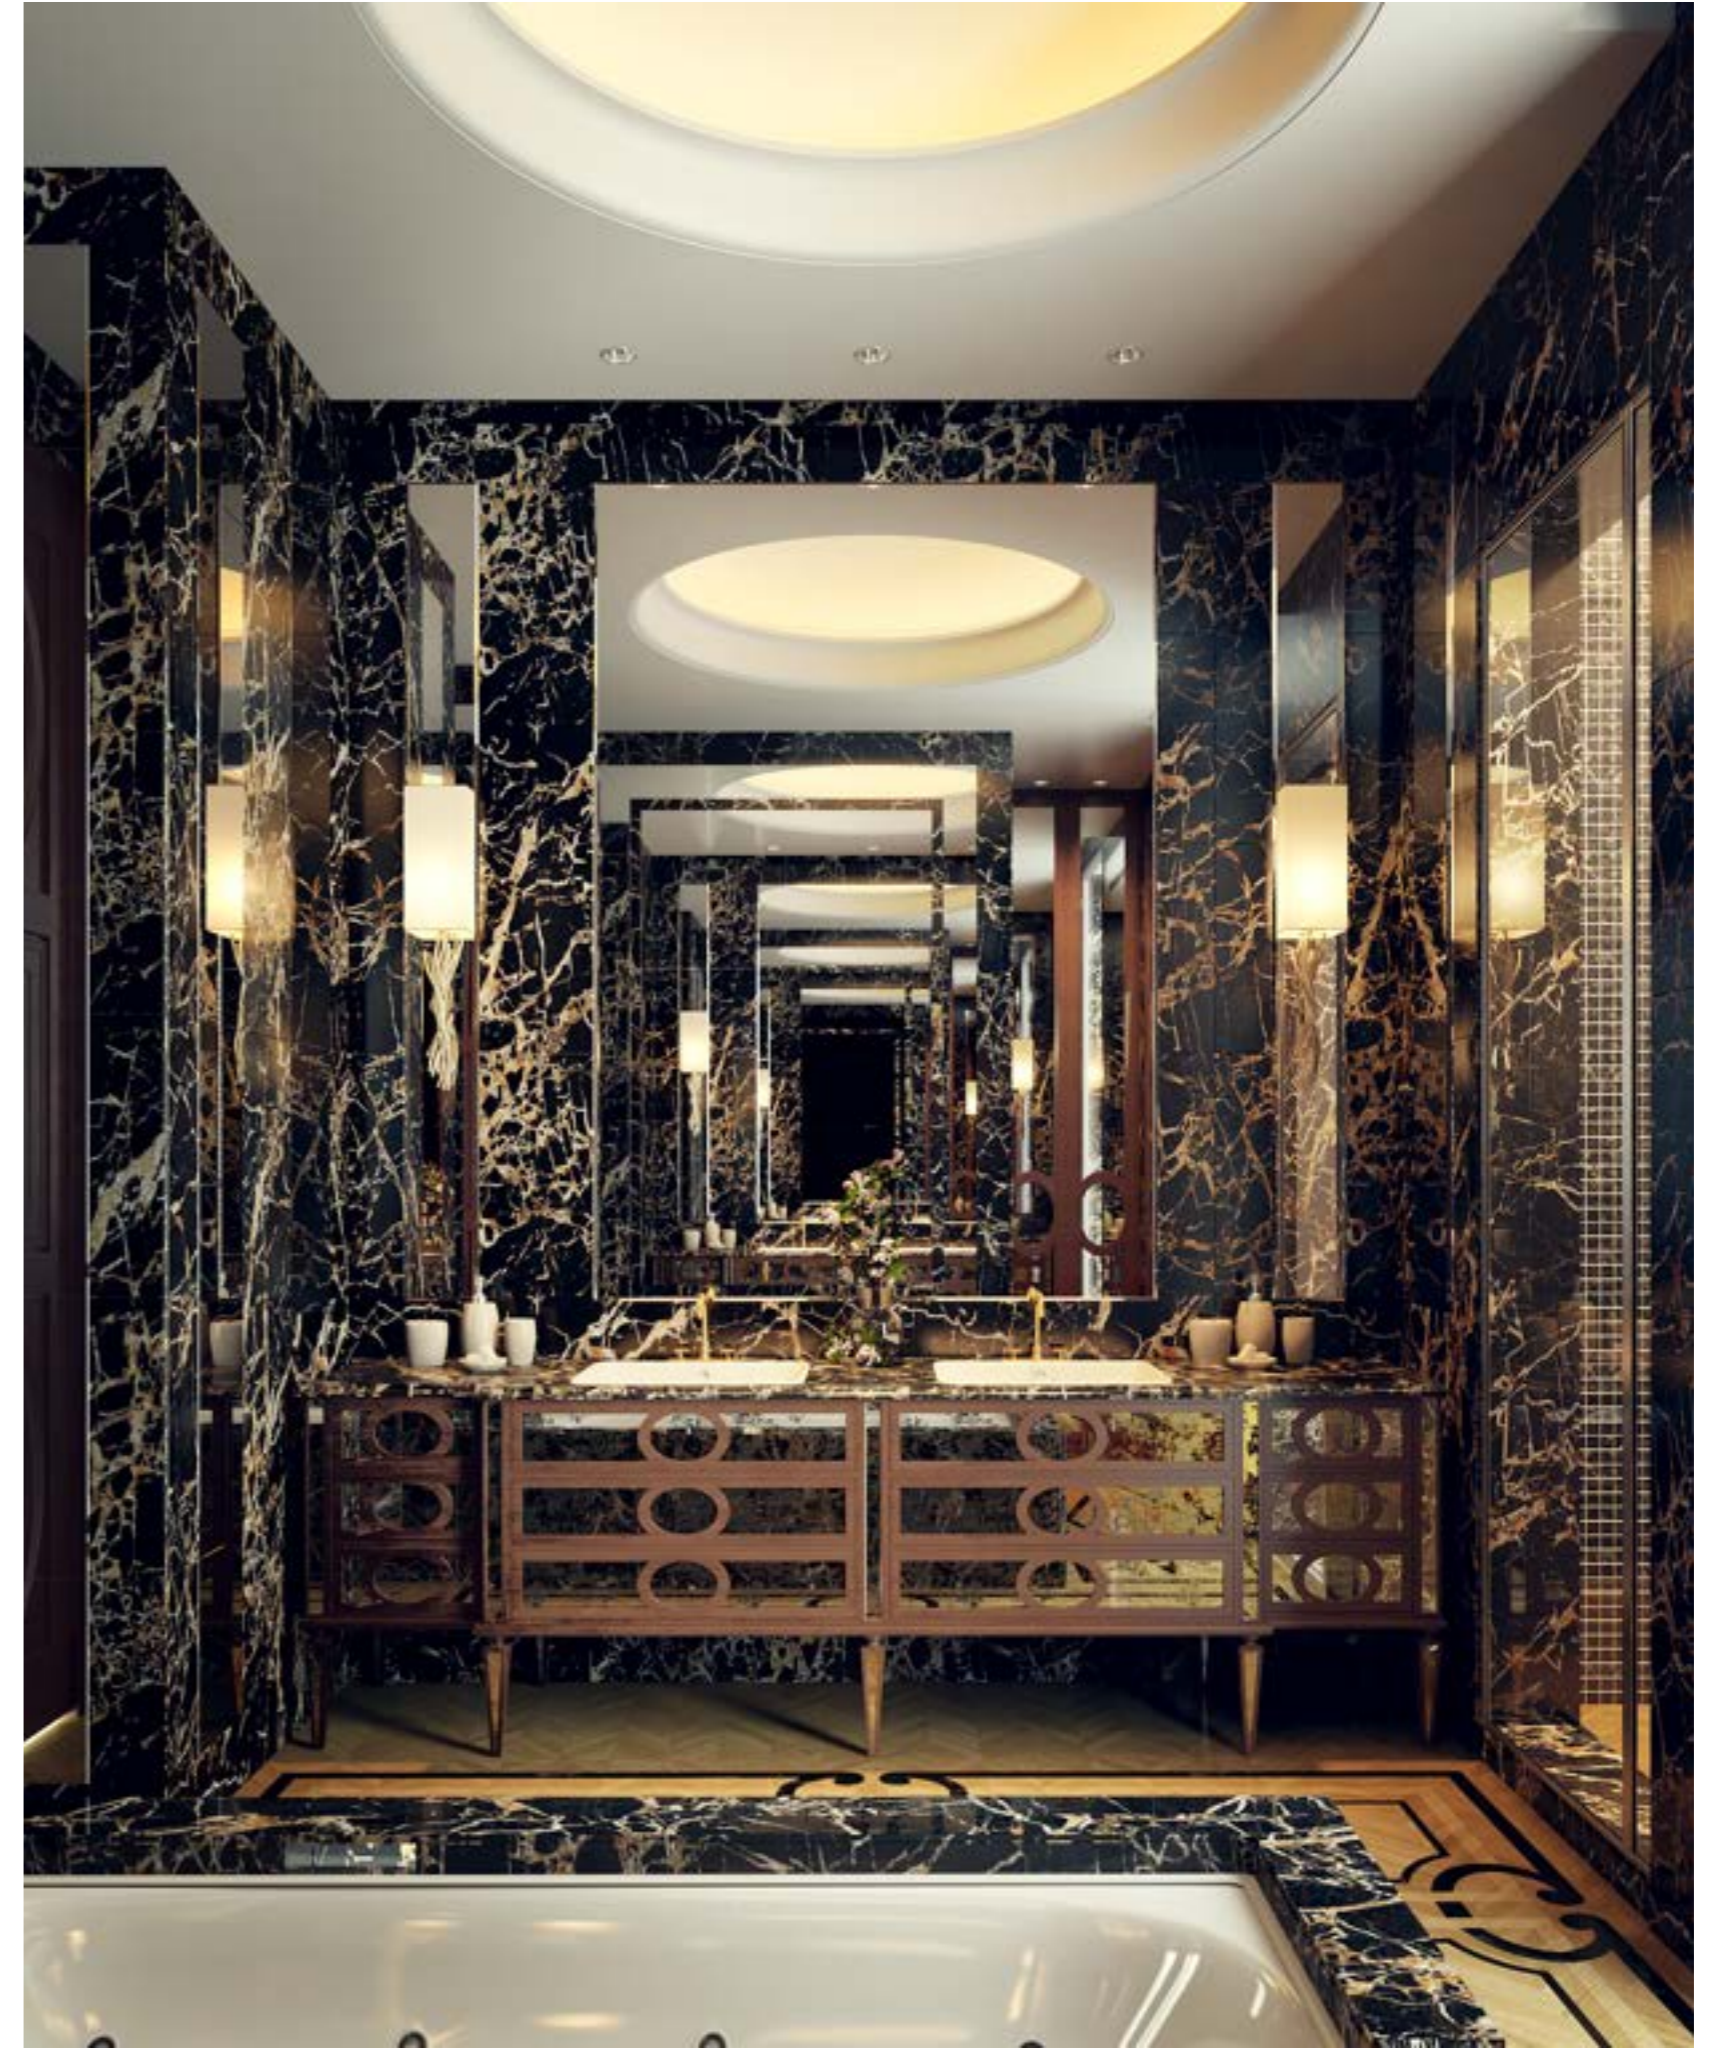

BEDROOM COMFORT,
BALLROOM ELEGANCE.
FROM THE CLASSIC
CROWN MOULDING
TO THE CHANDELIER
LIGHTING, START AND
END EACH DAY WITH
TASTEFUL DECADENCE.

CLASSIC BATHROOM

LUXURIOUS DARK MARBLE, MIRRORED ACCENTS, AND WARM, DIFFUSE LIGHT—THE MASTER BATHROOM MAY QUICKLY BECOME YOUR FAVOURITE ROOM OF ALL.

حمامات كلاسيكية

مع الرخام الفاخر بألوانه الداكنة، والديكورات بالمرايا والأضواء المستترة التي تشع أنواراً دافئة، قد يصبح الحمام الرئيسي مكانك المفضل في المنزل.

ديكورات داخلية عصرية

MODERN DESIGN
INTERIORS