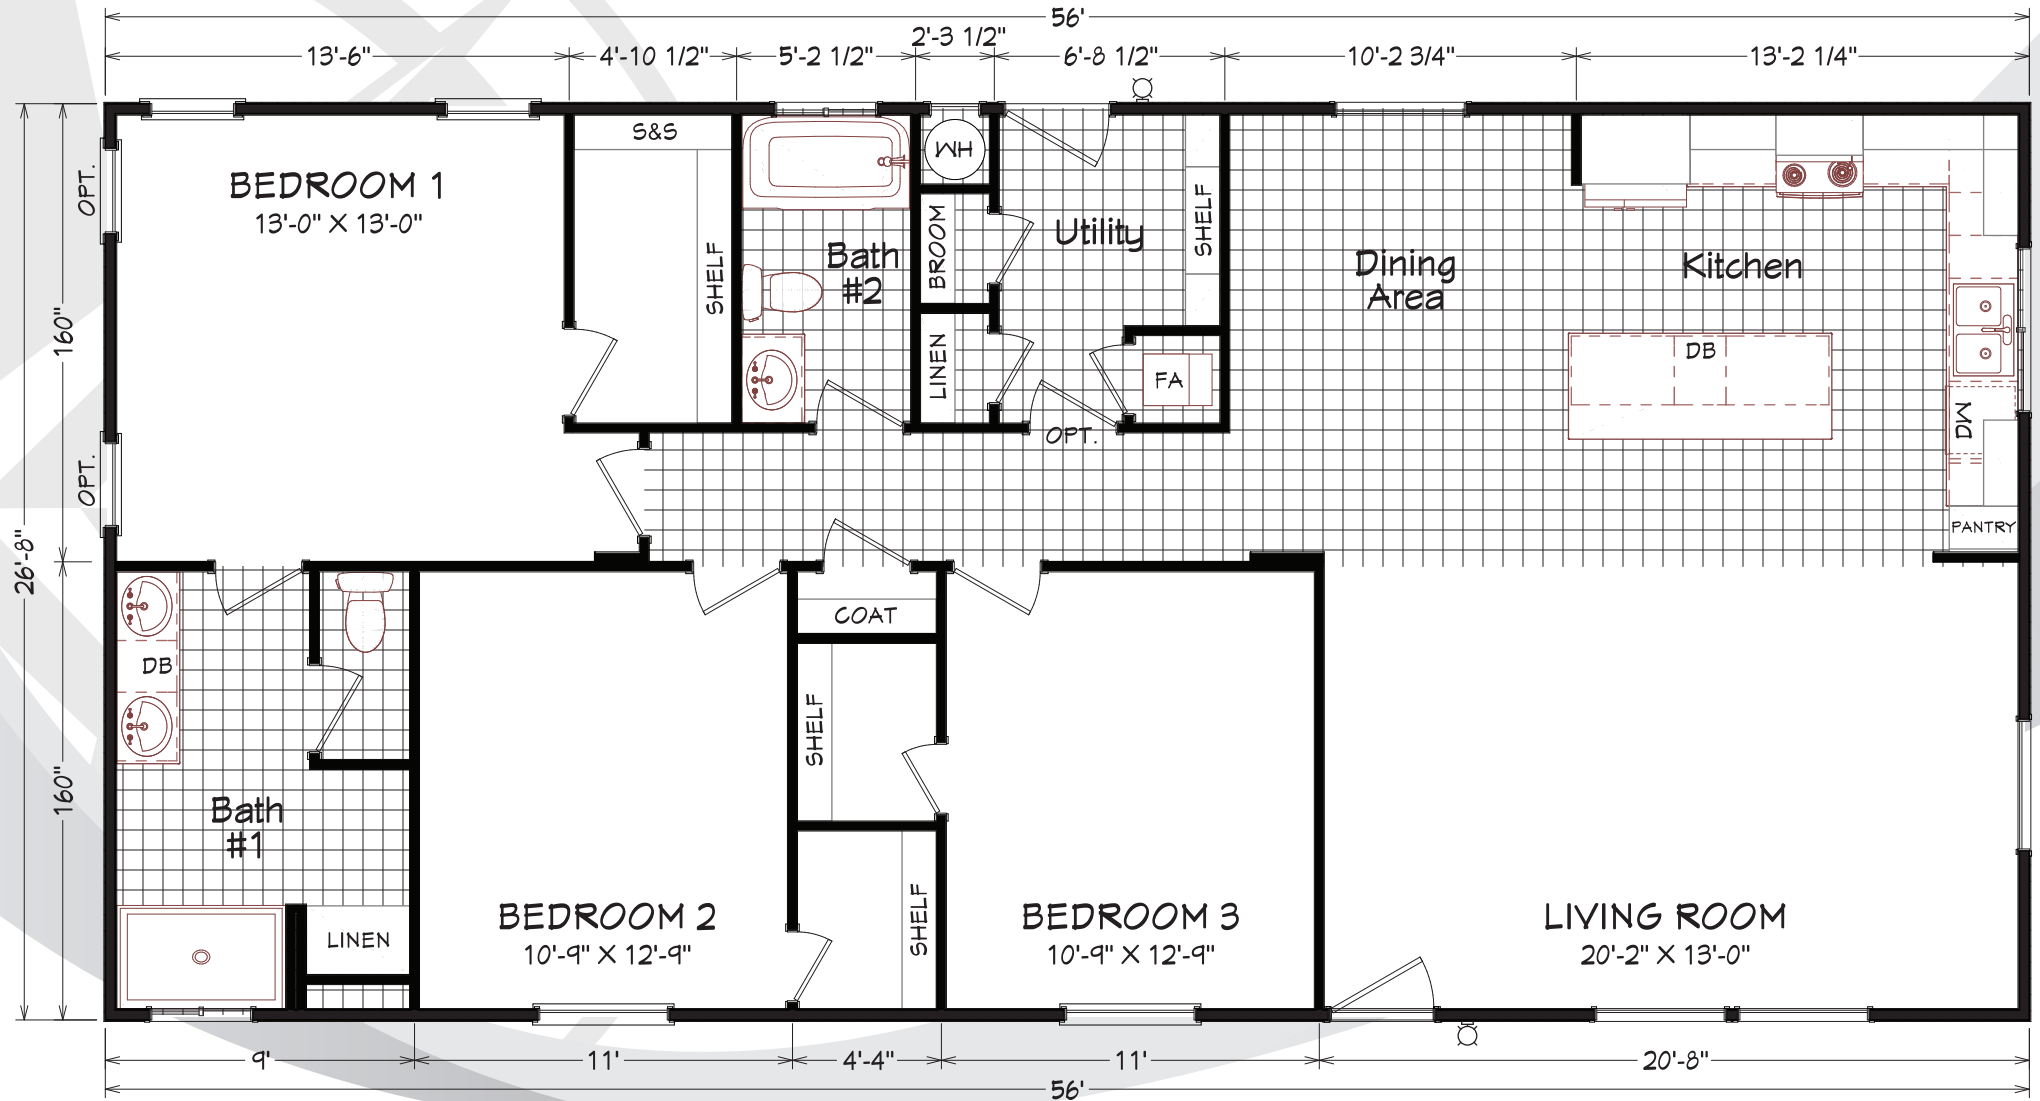

CORONADO

MODEL 28563S
 3 BEDROOM • 2 BATH • 1,493 SQFT.