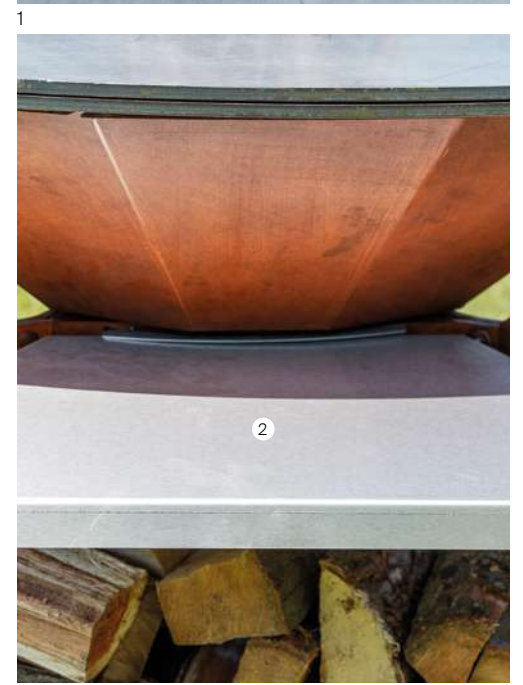

Augusto

Dimension		Plate	Base
Plate	Δ 100	Sendzimir galvanized steel	Cor-ten steel
Hole of plate	Δ 45		Sendzimir galvanized steel ●
Thickness of plate	1		
Bottom base	L53 D53		
Base height	H70		
Total height	H100		
Weight	Kg 80		

Optional

Combi base 1-410C001	Combi Grill 1-410U-001	Combi woak 1-410U-002	Combi skewers 1-410U-003
Combi hook 1-410U-004	Abs cover 425-S-001	Full cover 425-S-004	Cooking board 1-402M-007
Spatula 425-S-006	Skewers 1-410U-006		

Included Ash tray, Air flow

2