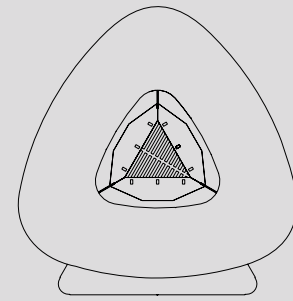

DE Die Feuerschale weist ein reizvolles und elegantes Design auf und ist gleichzeitig unbestritten zweckmäßig. Sie besteht aus Cor-Ten-Stahl, der in einem fortgeschrittenen Oxidationszustand verarbeitet und geliefert wird. Die dreieckige Kochfläche ist nicht nur originell, sondern sie verfügt ferner über drei Kochfelder mit unterschiedlichen Temperaturen. Die abnehmbare Ablagefläche aus Edelstahl macht Augusto praktisch und funktional.

Augusto

Customizable size on request

Augusto

Dimension		Plate	Base
Plate	Δ 100	Sendzimir galvanized steel	Cor-ten steel
Hole of plate	Δ 45		Sendzimir galvanized steel ●
Thickness of plate	1		
Bottom base	L53 D53		
Base height	H70		
Total height	H100		
Weight	Kg 80		