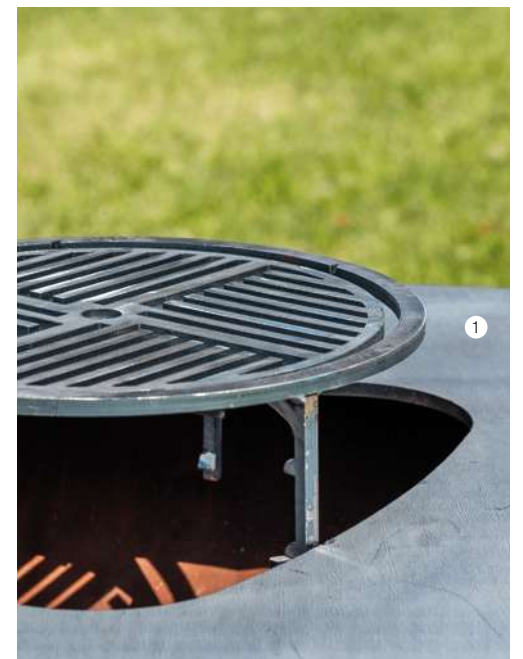

Augusto

Dimension		Plate	Base
Plate	Δ 100	Sendzimir galvanized steel	Cor-ten steel
Hole of plate	Δ 45		Sendzimir galvanized steel ●
Thickness of plate	1		
Bottom base	L53 D53		
Base height	H70		
Total height	H100		
Weight	Kg 80		

Optional

Combi base 1-410C001	Combi Grill 1-410U-001	Combi woak 1-410U-002	Combi skewers 1-410U-003
Combi hook 1-410U-004	Abs cover 425-S-001	Full cover 425-S-004	Cooking board 1-402M-007
Spatula 425-S-006	Skewers 1-410U-006		

Included Ash tray, Air flow

2