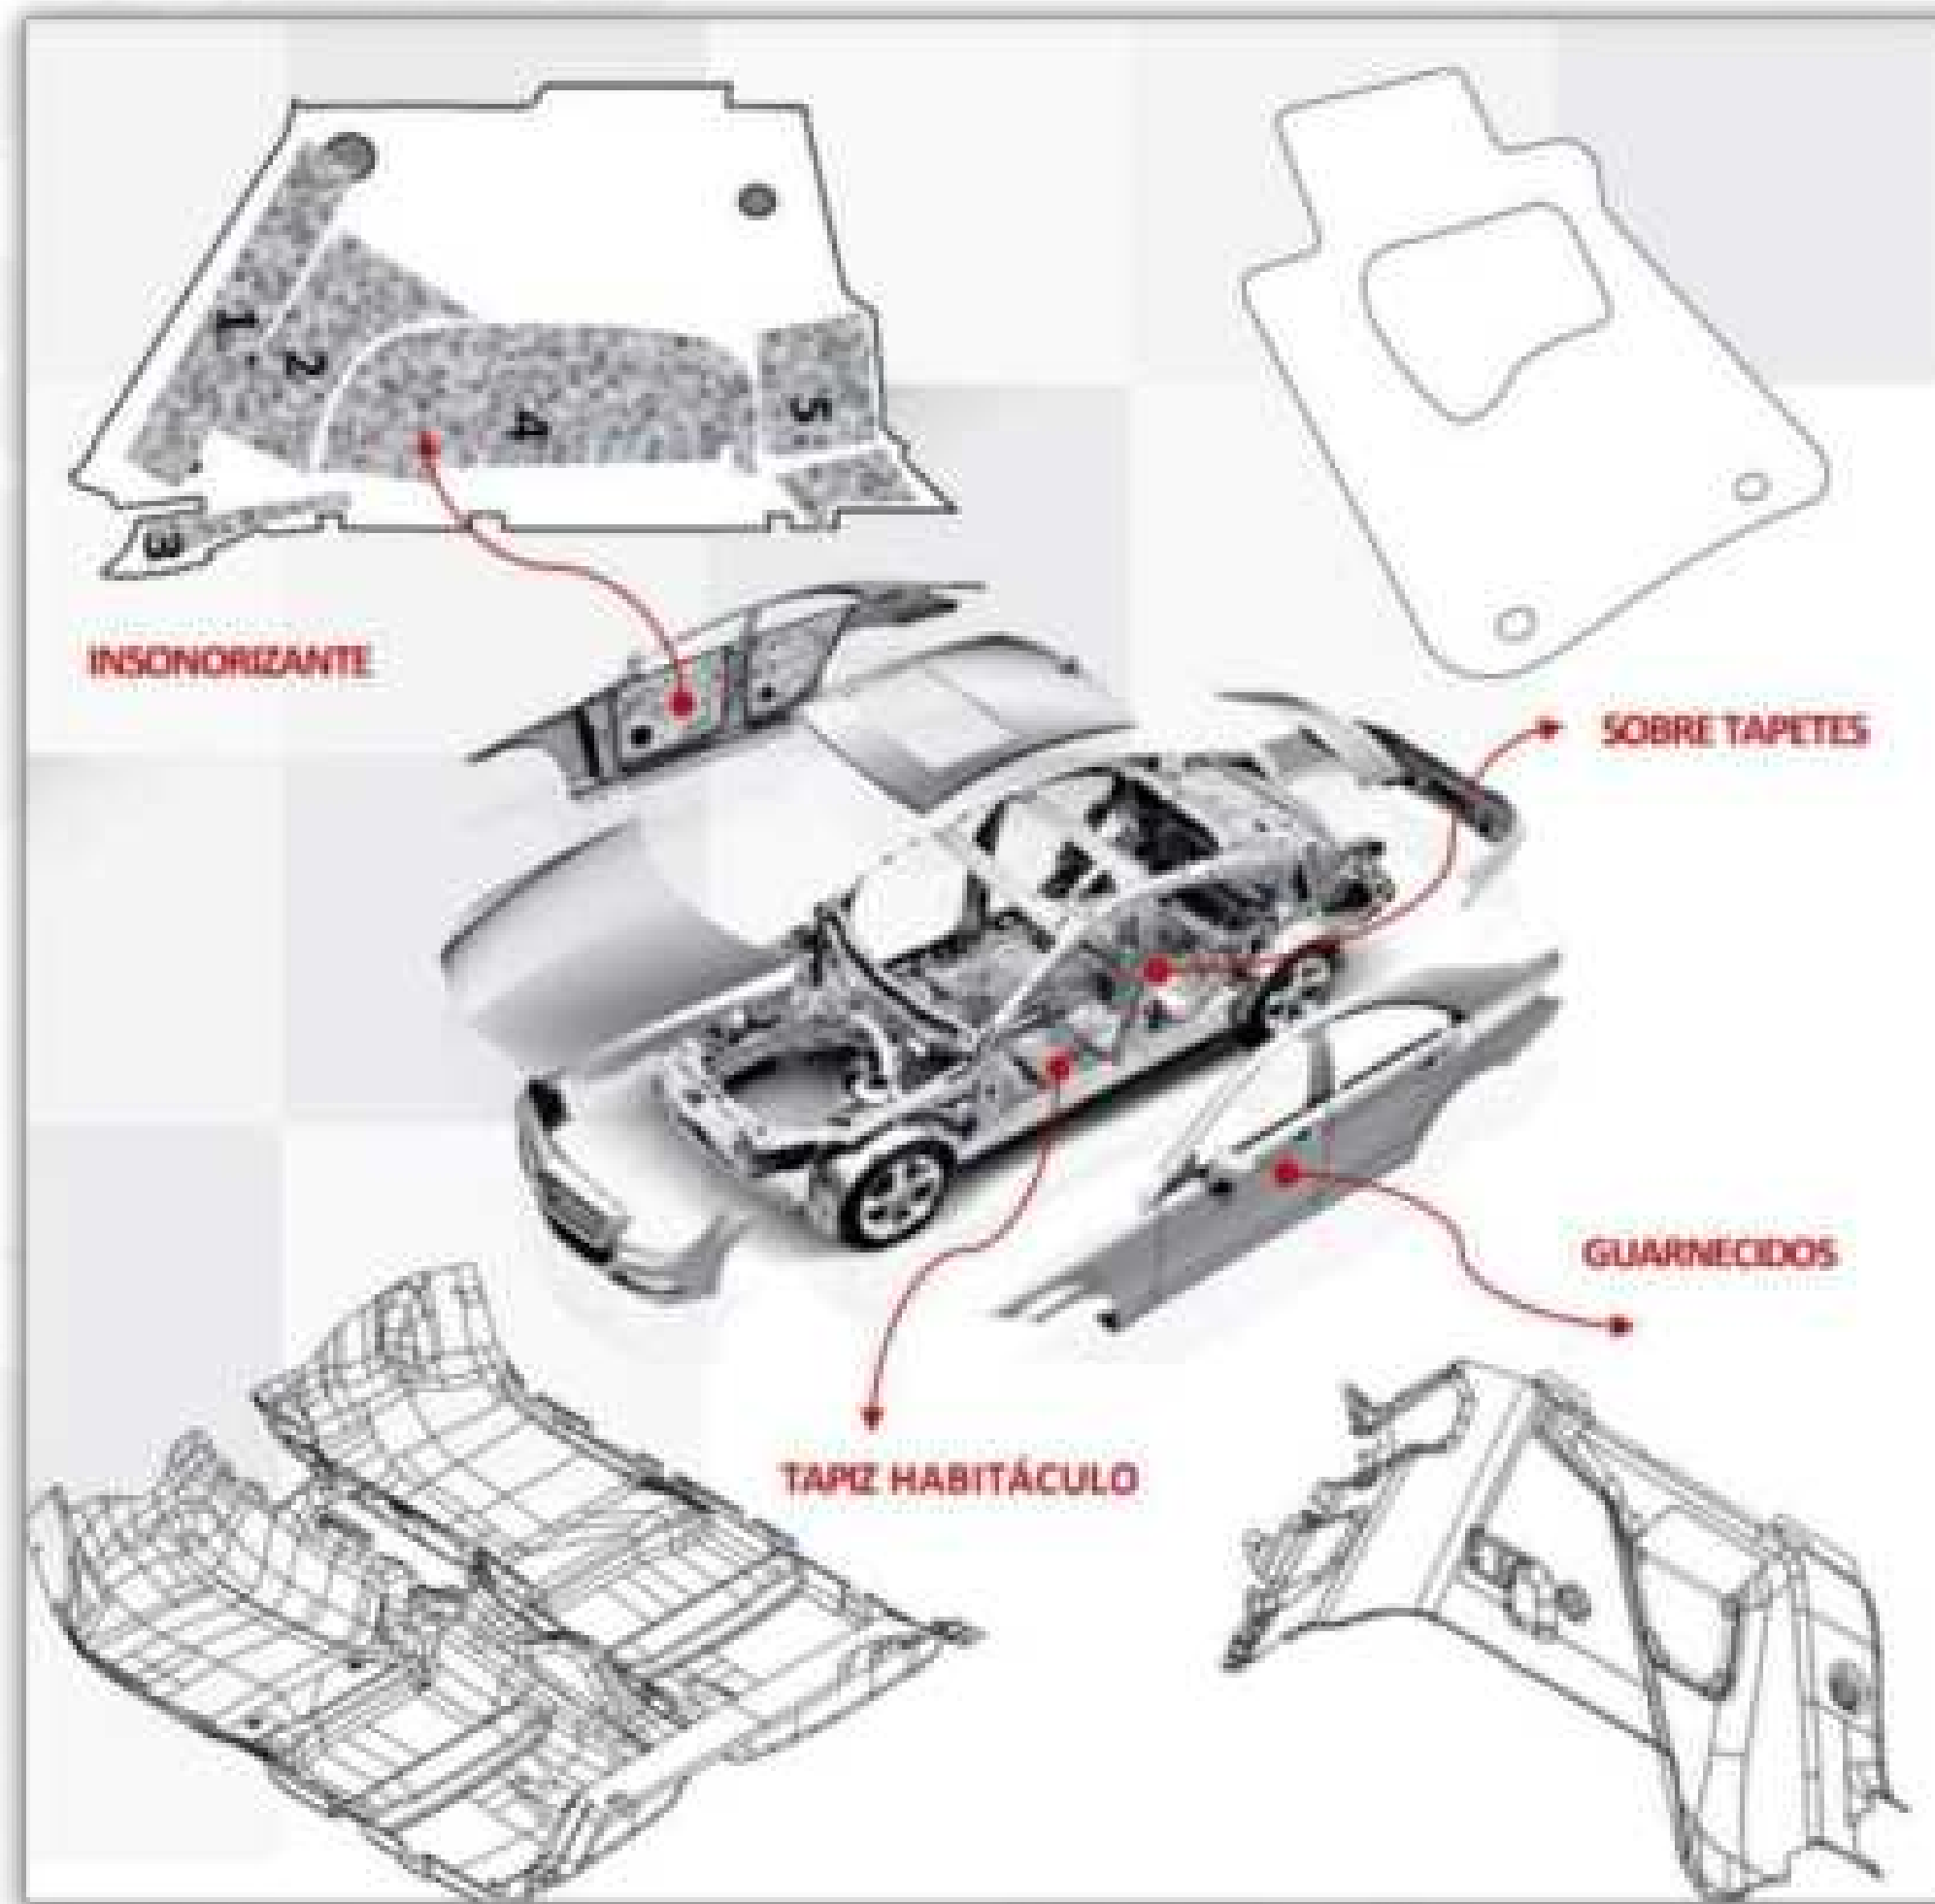

- **GUARNECIDO**

Protege el mecanismos de mando que esta en el interior de la puerta, es termoformada para tener estructura y rigidez haciendo el inferior mas estético.

- **SOBRE TAPETES**

Ofrece protección, seguridad y garantiza la durabilidad del piso