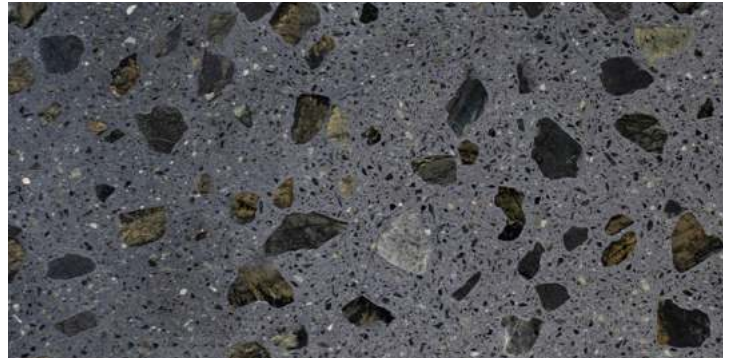

BALDOSAS MIXTURA 30x60 cm