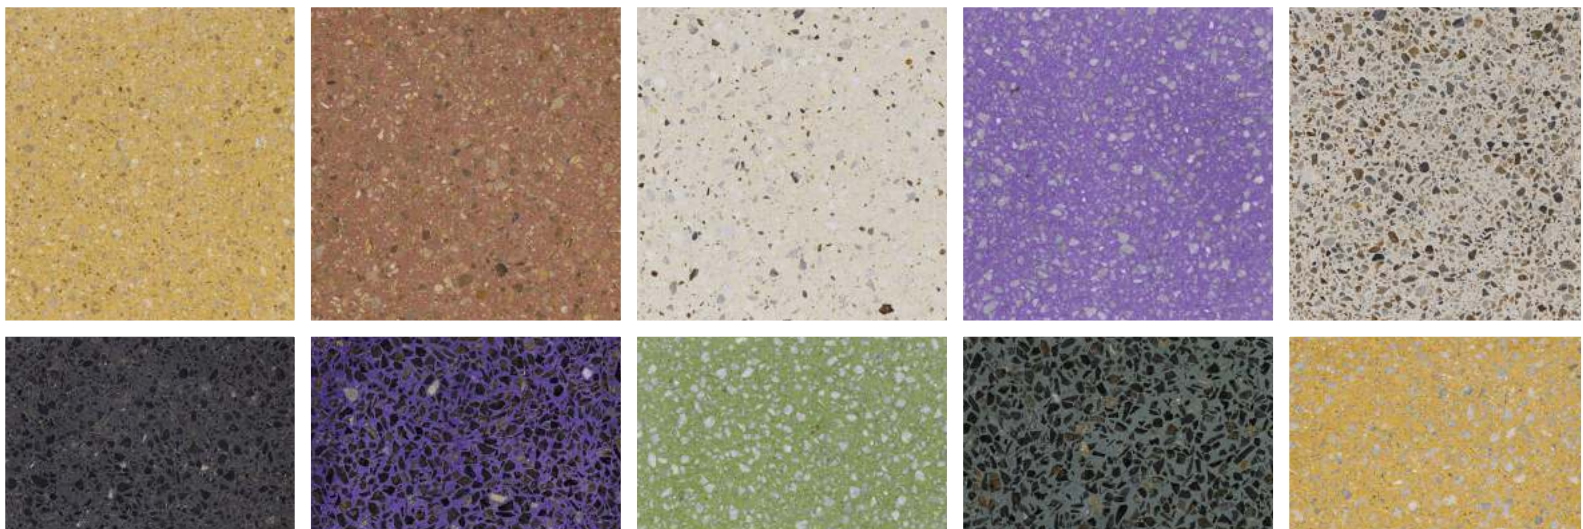

BALDOSAS

30x30 cm