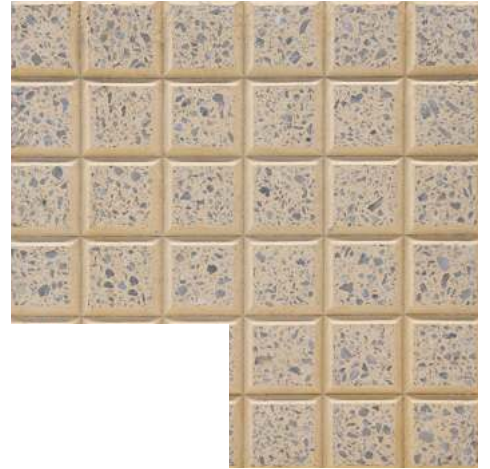

BALDOSAS PULIDAS 30x30 cm