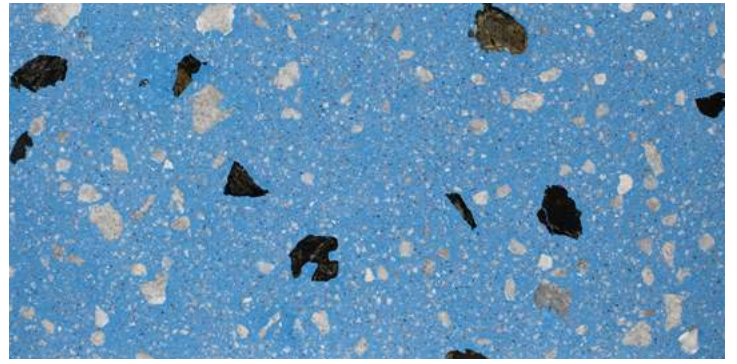

BALDOSAS MIXTURA 30x60 cm