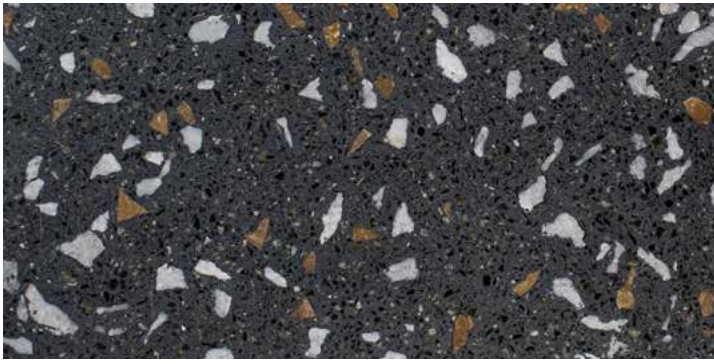

BALDOSAS MIXTURA 30x60 cm