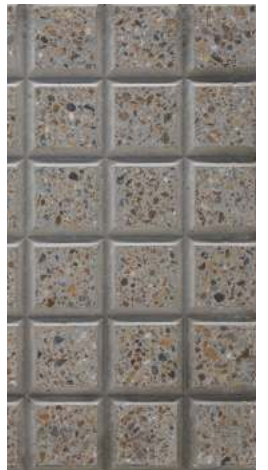

Todas estas son cualidades que hacen que la BALDOSA DE GRANO PULIDO sea la alternativa perfecta para proyectos de alta exigencia por uso y tráfico.

BALDOSAS

30x30 cm

BALDOSAS

40x40 cm

BALDOSAS

30x60 cm

Baldosas para exteriores

Las baldosas Brush o cepilladas, son una buena alternativa para revestir proyectos como parques, plazoletas, andenes peatonales, rampas, estacionamientos, espacio público, accesos, entre otros.

BALDOSAS PULIDAS 30x30 cm