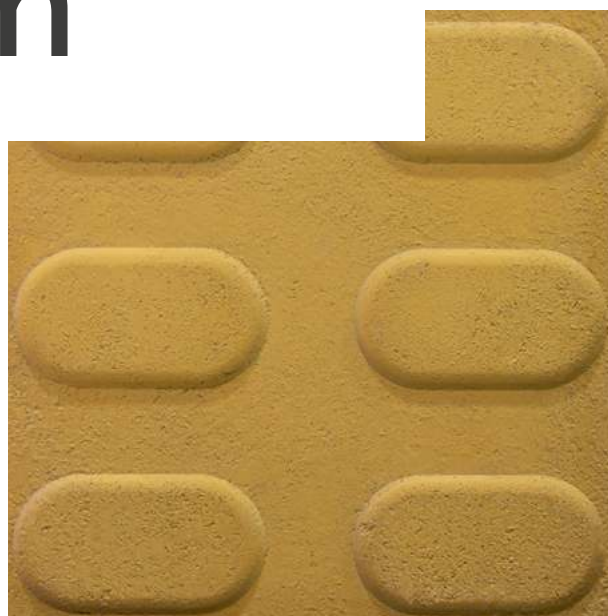

Las baldosas Brush o cepilladas, son una buena alternativa para revestir proyectos como parques, plazoletas, andenes peatonales, rampas, estacionamientos, espacio público, accesos, entre otros.

BALDOSAS PULIDAS 30x30 cm

BALDOSAS SIN PULIR 30x30 cm

BALDOSAS CEPILLADAS 30X30 cm

**BALDOSAS
CEPILLADAS
40x40 cm**

**BALDOSAS
CEPILLADAS
30x60 cm**

Baldosas Táctiles

Las baldosas táctiles son superficies diseñadas para que todas las personas puedan hacer uso seguro del espacio público. Pasa inadvertida para muchos, pero está presente en diversos lugares de las ciudades. Estas baldosas generalmente son de color amarillo dado que nuestro cerebro lo asocia con peligro, por eso también es utilizado en vías públicas y señalizaciones; Además, es el último color que el ojo humano deja de ver.

Existen dos tipos de pavimentos pododáctiles: uno de líneas longitudinales en relieve, que guían a las personas en una dirección determinada; y otro por botones de forma troncocónica, cuyo objeto es señalar la proximidad de un peligro. En ambos casos, las baldosas deben presentar contrastes de color en relación con el resto del piso, para ser perceptible por las personas con poca visión.

BALDOSAS TÁCTILES

40x40 cm

Zócalo Media caña

*LOS ZÓCALOS MEDIA CAÑA ESTÁN DISEÑADOS PARA SER UN
COMPLEMENTO DE NUESTRAS BALDOSAS Y FACILITAN LA
LIMPIEZA Y EL MANTENIMIENTO.*

Están fabricados con una mezcla de concreto monocapa de alta resistencia llamada PIETRATTO.
Son un complemento en la construcción de pisos institucionales, especialmente del área de la salud.