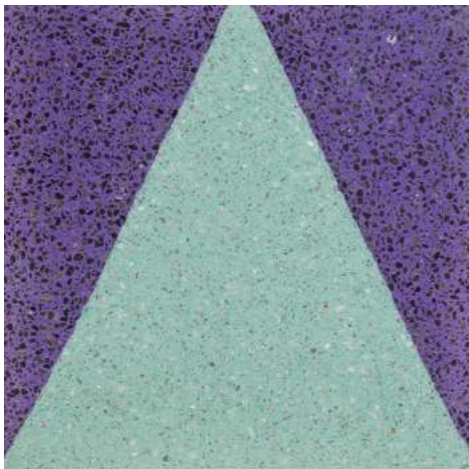

BALDOSAS MOSAICO PULIDAS

30x30 cm