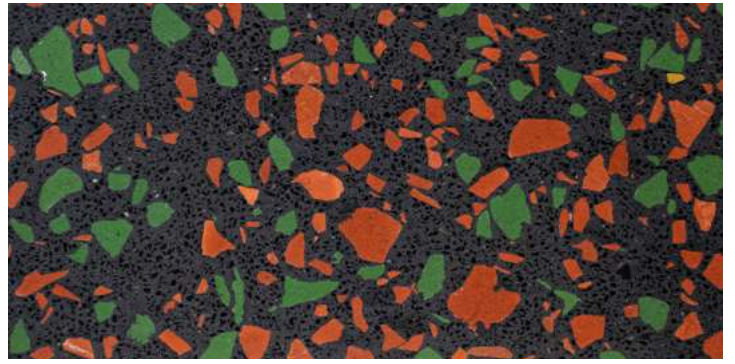

BALDOSAS MIXTURA 30x60 cm