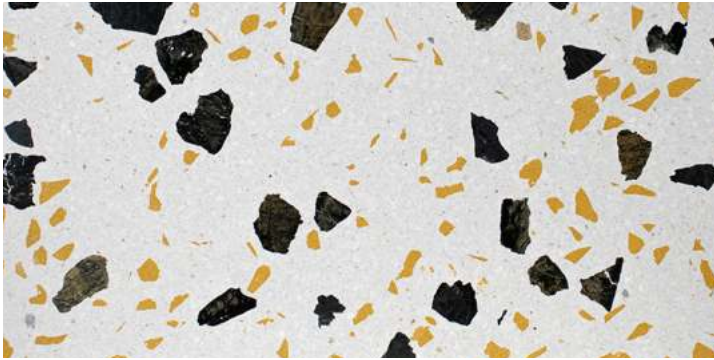

BALDOSAS MIXTURA 30x60 cm