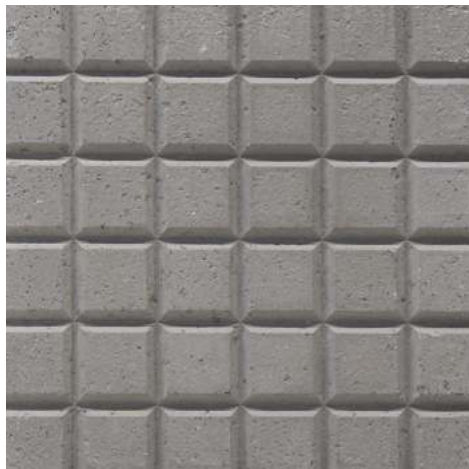

Las baldosas Brush o cepilladas, son una buena alternativa para revestir proyectos como parques, plazoletas, andenes peatonales, rampas, estacionamientos, espacio público, accesos, entre otros.

BALDOSAS PULIDAS 30x30 cm

BALDOSAS SIN PULIR 30x30 cm

BALDOSAS CEPILLADAS 30X30 cm

**BALDOSAS
CEPILLADAS
40x40 cm**

**BALDOSAS
CEPILLADAS
30x60 cm**

Baldosas Táctiles

Las baldosas táctiles son superficies diseñadas para que todas las personas puedan hacer uso seguro del espacio público. Pasa inadvertida para muchos, pero está presente en diversos lugares de las ciudades. Estas baldosas generalmente son de color amarillo dado que nuestro cerebro lo asocia con peligro, por eso también es utilizado en vías públicas y señalizaciones; Además, es el último color que el ojo humano deja de ver.

Existen dos tipos de pavimentos pododáctiles: uno de líneas longitudinales en relieve, que guían a las personas en una dirección determinada; y otro por botones de forma troncocónica, cuyo objeto es señalar la proximidad de un peligro. En ambos casos, las baldosas deben presentar contrastes de color en relación con el resto del piso, para ser perceptible por las personas con poca visión.

BALDOSAS TÁCTILES

40x40 cm

Zócalo Media caña

*LOS ZÓCALOS MEDIA CAÑA ESTÁN DISEÑADOS PARA SER UN
COMPLEMENTO DE NUESTRAS BALDOSAS Y FACILITAN LA
LIMPIEZA Y EL MANTENIMIENTO.*

Están fabricados con una mezcla de concreto monocapa de alta resistencia llamada PIETRATTO.
Son un complemento en la construcción de pisos institucionales, especialmente del área de la salud.