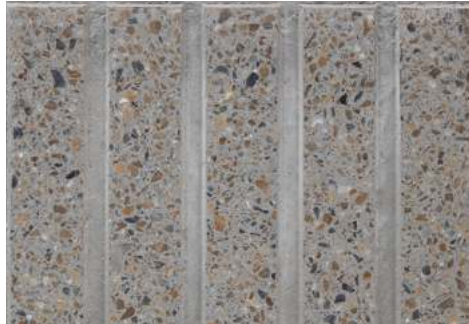

BALDOSAS PULIDAS 30x30 cm