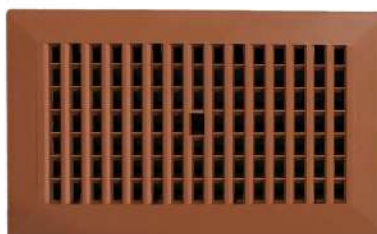

## VENTILACION

**Ref: 510-057-15**

Rejilla Ventilación De 30X18 Cms Ext, 25X13 Cms Int.

- Blanco Nieve
- Ladrillo

**Ref: 510-057-08**

Rejilla Ventilación De 30X18 Cms Ext, 25X13 Cms Int.

- Blanco Nieve
- Ladrillo