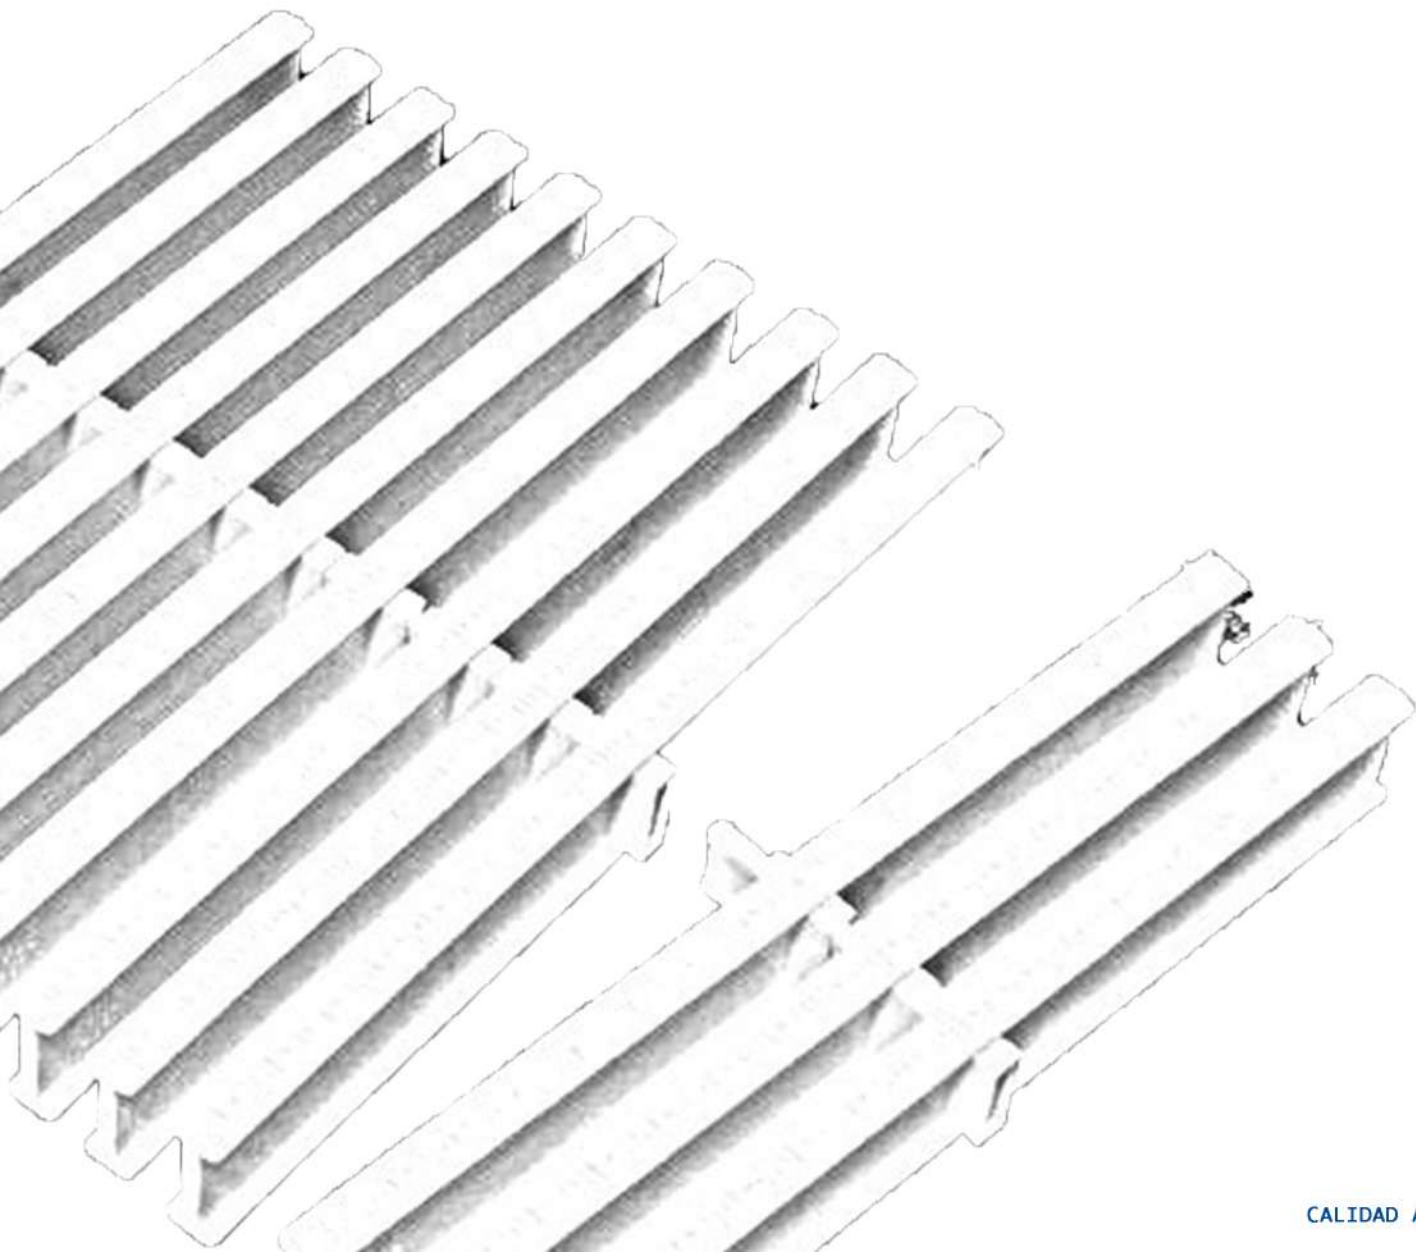

## PISCINA

**Ref: 510-059-15**

Rejilla Perimetral De  
29 Cms, Ancho 1 M  
De Largo.

Blanco Nieve

**Ref: 510-070-15**

Rejilla Perimetral De  
24 Cms, Ancho 1 M  
De Largo.

Blanco Nieve