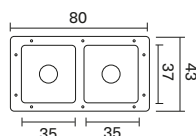

Submontar
80 x 43 cm*