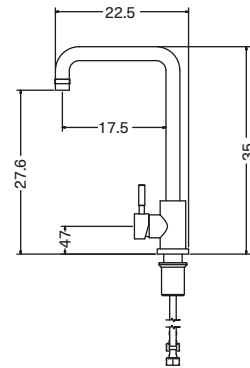

# Griferías

**Advance  
negra**

M. ext.	23 x 35 cm
Código	213760

**Advance  
metal  
cromada**

M. ext.	21.5 x 34.9 cm
Código	213758

**Advance  
metal  
satinado**

M. ext.	22.5 x 35 cm
Código	213759

**Prime  
acero  
satinado**