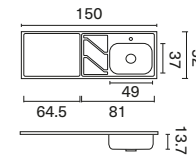

Sobreponer - Fluens

150 x 52 cm

Liso

M. Pozuelo	49 x 37 cm
Prof. Pozuelo	13.7 cm
Código der. Mono	240051
Código izq. Monoc	240052