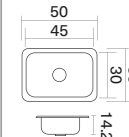

# Lavaplatos línea Vital

Funcionalidad y diseño al alcance de tus manos.

**Bordes antiderrames profundos y sin rieles**

**Profundidad 12 a 14 cm**

**Socoda**

**Empotrar**  
62 x 48 cm

<b>M. Ext.</b>	62 x 48 cm
<b>M. Pozuelo</b>	54 x 34 cm
<b>Prof.</b>	14.5 cm
<b>Código</b>	237944 Mezclador 238456 Monocontrol
<b>Ruteo</b>	58.8 x 44.4 cm / Radio esq. 4.5 cm

**Empotrar / Submontar**  
60 x 40 cm

<b>M. Ext.</b>	60 x 40 cm
<b>M. Pozuelo</b>	54 x 34 cm
<b>Prof.</b>	14.5 cm
<b>Empotrar Código</b>	238457
<b>Ruteo</b>	56.5 x 36.5 cm / Radio esq. 4.5 cm
<b>Submontar Código</b>	237943
<b>Ruteo</b>	52.9 x 32.9 cm / Radio esq. 10 cm

**Empotrar**  
53 x 43 cm

<b>M. Ext.</b>	53 x 43 cm
<b>M. Pozuelo</b>	45 x 30 cm
<b>Prof.</b>	12.5 cm
<b>Código</b>	230172 / Mezc. 4P 230174 / Mono. 4P
<b>Ruteo</b>	51.3 x 41.3 cm / Esq. 4.5 cm radio

**Empotrar**  
50 x 35 cm

<b>M. Ext.</b>	50 x 35 cm
<b>M. Pozuelo</b>	45 x 30 cm
<b>Prof.</b>	14.2 cm
<b>Código</b>	230171 / 4P
<b>Ruteo</b>	46.3 x 31.3 cm Esq. 8.5 cm radio