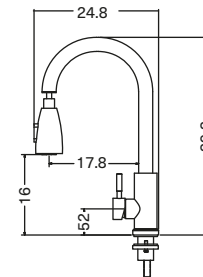

**Prime
negra
satinado**

M. ext.	26.7 x 52.6 cm
Código	213761