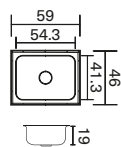

Submontar

59 x 46 cm (Advance) Brillante

M. Ext.	59 x 46 cm
M. Pozuelo	54.3 x 41.3 cm
Prof.	19 cm
Código	213751
Ruteo	54.3 x 41.3 cm / Esq.6.5 cm radio