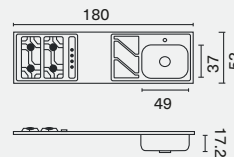

Patas niveladoras en acero inoxidable.

Mesón en acero inoxidable de 4 puestos a gas.

Práctico cajón cubiertero

**Chantillí** **Sagano**

Código Chantillí	Descripción
204002	MS coc. Montana 1.80m
204003	MI coc. Montana 1.80m
223762	Combo Coc. Montana 1.80m Der 4G
223763	Combo Coc. Montana 1.80m Izq 4G