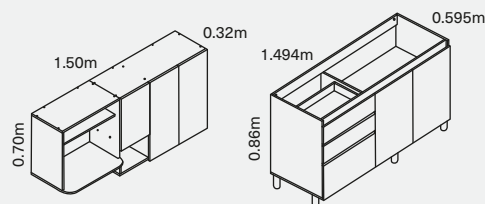

Diseño Moderno. Mesón Quartzzone de 60cm de profundidad.