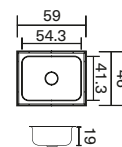

Submontar

59 x 46 cm (Advance) Satinado

M. Ext.	59 x 46 cm
M. Pozuelo	54.3 x 41.3 cm
Prof.	19 cm
Código	213750
Ruteo	54.3 x 41.3 cm / Esq.6.5 cm radio