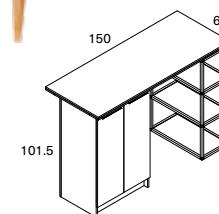

# Complementos cocina Mediterráneo

**Torre Micro Mediterráneo 60cm**

**Tribeca**  
\*Fachada

**Lana**  
\*Estructura

Código Tribeca/Lana	Descripción
240858	Derecha
240902	Izquierda

**Barra Mediterráneo 1.50m**