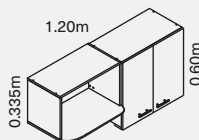

Manijas en acero inoxidable.

Estructura blanca y puertas fabricadas en melamínico de 15mm de espesor.

Patas niveladoras en acero inoxidable.

Rieles de extensión total en cajones.

Chantillí

Sagano

Código Chantillí	Descripción	Código Sagano	Descripción
236155	MS coc. Malta 1.20m Est blanca	241098	MS Coc. Malta 120 Blanco/Sagano
236156	MI coc. Malta 1.20m Est blanca	241099	MI Coc. Malta 120 Blanco/Sagano
223776	Coc. Malta 1.20m Der 2G	224916	Coc Malta 120 Sagano 2G Der Fluens
223777	Coc. Malta 1.20m Izq 2G	224917	Coc Malta 120 Sagano 2G Izq Fluens