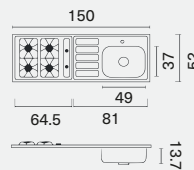

Chantilli

Humo