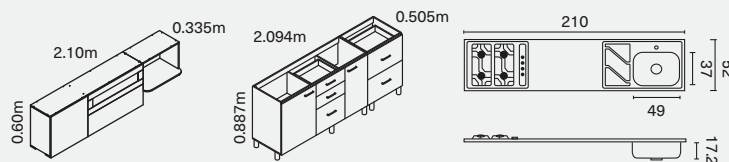

Manijas en acero inoxidable.

Mayor capacidad de almacenamiento, en el mueble inferior con 2 cajones cubierteros y 3 cajones olleros.

**Chantillí** **Sagano**

Código Chantillí	Descripción	Código Sagano	Descripción
207065	MS coc. Génova 2.10m Est blanca	241093	MS coc. Génova de 2.10m Est blanca
222788	MI coc. Génova de 2.10m Est blanca	225027	MI coc. Génova de 2.10m Est blanca
223708	Combo Coc. Génova 2.10m Der 4G	224912	Combo Coc. Génova 2.10m Der 4G
223709	Combo Coc. Génova 2.10m Izq 4G	224913	Combo Coc. Génova 2.10m izq 4G