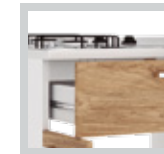

Rieles de extensión total en cajones.