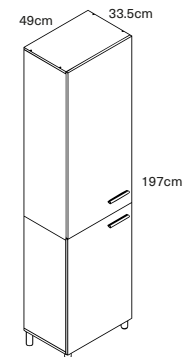

# Complementos cocina Veneciana

**Torre alacena Veneciana 49cm**

Código Chantillí	Descripción
234544	Torre alacena Veneciana 49cm
Código Cenizo	Descripción
240623	Torre alacena Veneciana 49cm