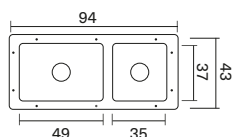

Submontar
94 x 43 cm*

M. Ext.	94 x 43 cm
M. Pozuelo	Der. 35 x 37 cm / Izq. 49 x 37 cm
Prof.	16.5 cm
Código	204053
Ruteo	85.8 x 35.8 cm Esq. 8 cm radio