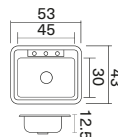

Empotrar
53 x 43 cm

M. Ext.	53 x 43 cm
M. Pozuelo	45 x 30 cm
Prof.	12.5 cm
Código	230172 / Mezc. 4P 230174 / Mono. 4P
Ruteo	51.3 x 41.3 cm / Esq. 4.5 cm radio