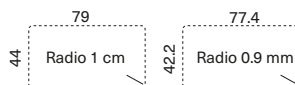

M. Ext.	82 x 47 cm
M. Pozuelo	lqz. 37.2 x 41.6 cm / Der. 37.2 x 41.6 cm
Prof.	21 cm
Código	224985
Ruteo emp	79 x 44 cm Esq. 1 cm radio
Ruteo sub	77.4 x 42.2 cm Esq. 0.9mm radio