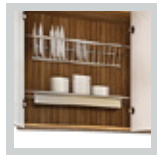

Cocina Barcelona 1.50m - 4 gas

Gabinets més alts, major capacitat de almacenamiento.

Locero en acero inoxidable y cubertero plástico.