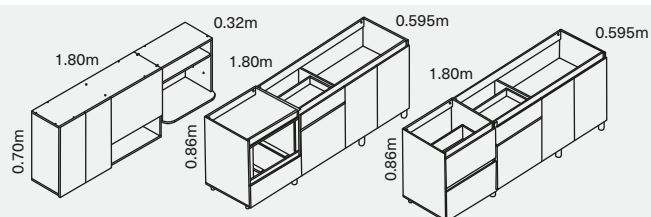

Lavaplatos 55x43cm profundidad 16.5cm

Cajones con rieles de extensión total.

Materiales y herrajes de larga duración.

**Lenno**  
\*Estructura

**Siena**  
\*Estructura

**Niebla**  
\*Fachada

2 opciones de módulo, con cajones o módulo para empotrar horno medio formato. \*Para la cocina de 1.80m.