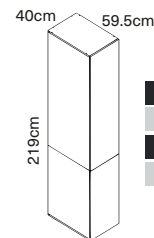

Torre con canastas

Uso mixto, canastas para las verduras y entrepaños que sirven como alacena auxiliar.

Código Lenno / Niebla

224520

Código Siena / Niebla

224519