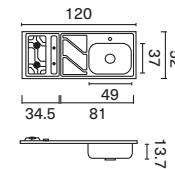

#### Liso

M. Pozuelo	49 x 37 cm
Prof. Pozuelo	13.7 cm
Código der. Mono	240047
Código izq. Monoc	240048