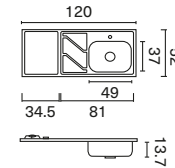

#### Liso

M. Pozuelo	49 x 37 cm
Prof. Pozuelo	13.7 cm
Código der. Mono	240047
Código izq. Monoc	240048