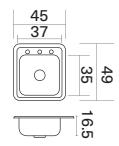

## Submontar

55 x 43 cm (Ideal)

M. Ext.	55 x 43 cm
M. Pozuelo	49 x 37 cm
Prof.	16.5 cm
Código	204804
Ruteo	47.8 x 35.8 cm / Esq.8 cm radio

## Empotrar

45 x 49 cm (Ideal)

M. Ext.	45 x 49 cm
M. Pozuelo	37 x 35 cm
Prof.	16.5 cm
Código	204450
Ruteo	43.3 x 47.3 cm / Esq.4.5 cm radio