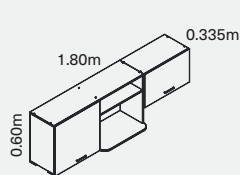

Patas niveladoras en acero inoxidable.

Mesón en acero inoxidable de 4 puestos a gas.

Práctico cajón cubiertero

**Chantillí** **Sagano**

Código Chantillí	Descripción
204002	MS coc. Montana 1.80m
204003	MI coc. Montana 1.80m
223762	Combo Coc. Montana 1.80m Der 4G
223763	Combo Coc. Montana 1.80m Izq 4G