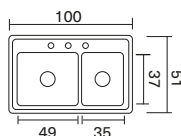

**Socoda**

**Empotrar**  
84 x 51 cm\*

<b>M. Ext.</b>	84 x 51 cm
<b>M. Pozuelo</b>	35 x 37 cm c/u
<b>Prof.</b>	17.5 cm
<b>Código</b>	236848 / DT
<b>Ruteo</b>	81.3 x 48.5 cm / Esq. 1.5 cm radio

**Empotrar**  
100 x 51 cm\*

<b>M. Ext.</b>	100 x 51 cm
<b>M. Pozuelo</b>	Izq. 49 x 37 cm / Der. 35 x 37 cm
<b>Prof.</b>	17.5 cm
<b>Código</b>	236847 / DT
<b>Ruteo</b>	97.5 x 48.5 cm / Esq. 1.5 cm radio

**Empotrar**  
100 x 51 cm\*