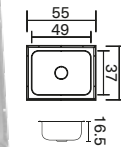

Submontar

55 x 43 cm (Ideal)

M. Ext.	55 x 43 cm
M. Pozuelo	49 x 37 cm
Prof.	16.5 cm
Código	204804
Ruteo	47.8 x 35.8 cm / Esq.8 cm radio