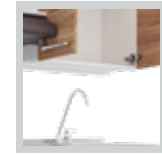

Cocina Malta 1.20m - 2 gas

Mueble para horno microondas de 60 cm con espacio para campana.

Locero abierto que permite escurrir los platos directamente en el tanque.

Mesón en acero inoxidable de 2 puestos a gas.

Manijas en acero inoxidable.