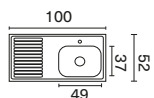

Mesón Vital - Radiante

Sobreponer - Vital Basic
100 x 52 cm

Liso

M. Pozuelo	49 x 37 cm
Prof. Pozuelo	13.7 cm
Código der mezcl.	237801
Código izq mezcl.	237802
Código der mono.	237803
Código izq mono.	237805