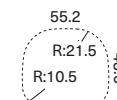

M. Ext.	60 x 53 cm
M. Pozuelo	54.5 x 48 cm
Prof.	23.5
Código	229461
Ruteo	55.2 x 48.6 cm Esq. superior 21.5 de radio Esq. inferior 10.5 de radio