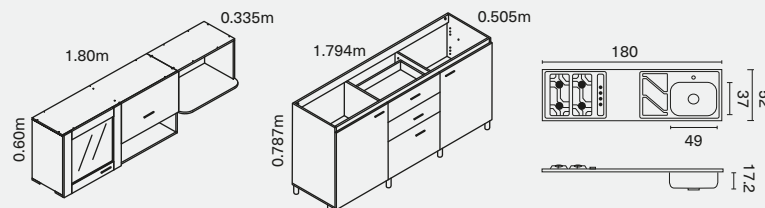

Chantillí

Humo