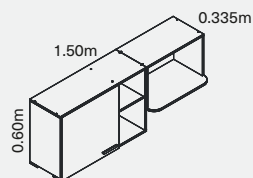

Chantilli

Humo