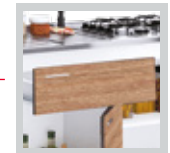

Práctico cajón cubiertero