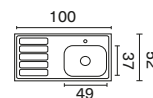

Sobreponer - Radiante
100 x 52 cm

Liso

M. Pozuelo	49 x 37 cm
Prof. Pozuelo	13.7 cm
Código der mezcl.	240262
Código izq mezcl.	240261
Código der mono.	240264
Código izq mono.	240263