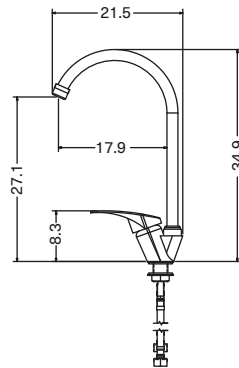

# Griferías

**Advance  
negra**

M. ext.	23 x 35 cm
Código	213760

**Advance  
metal  
cromada**

M. ext.	21.5 x 34.9 cm
Código	213758

**Advance  
metal  
satinado**

M. ext.	22.5 x 35 cm
Código	213759

**Prime  
acero  
satinado**