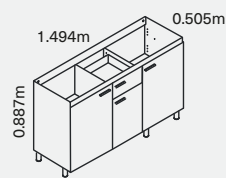

Chantilli

Humo