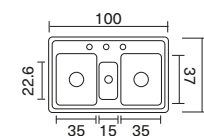

**Socoda**

**Empotrar**  
84 x 51 cm\*

<b>M. Ext.</b>	84 x 51 cm
<b>M. Pozuelo</b>	35 x 37 cm c/u
<b>Prof.</b>	17.5 cm
<b>Código</b>	236848 / DT
<b>Ruteo</b>	81.3 x 48.5 cm / Esq. 1.5 cm radio

**Empotrar**  
100 x 51 cm\*

<b>M. Ext.</b>	100 x 51 cm
<b>M. Pozuelo</b>	Izq. 49 x 37 cm / Der. 35 x 37 cm
<b>Prof.</b>	17.5 cm
<b>Código</b>	236847 / DT
<b>Ruteo</b>	97.5 x 48.5 cm / Esq. 1.5 cm radio

**Empotrar**  
100 x 51 cm\*