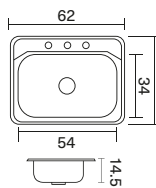

# Lavaplatos línea Vital

Funcionalidad y diseño al alcance de tus manos.

**Bordes antiderrames profundos y sin rieles**

**Profundidad 12 a 14 cm**

**Socoda**

**Empotrar**  
62 x 48 cm

<b>M. Ext.</b>	62 x 48 cm
<b>M. Pozuelo</b>	54 x 34 cm
<b>Prof.</b>	14.5 cm
<b>Código</b>	237944 Mezclador 238456 Monocontrol
<b>Ruteo</b>	58.8 x 44.4 cm / Radio esq. 4.5 cm

**Empotrar / Submontar**  
60 x 40 cm

<b>M. Ext.</b>	60 x 40 cm
<b>M. Pozuelo</b>	54 x 34 cm
<b>Prof.</b>	14.5 cm
<b>Empotrar Código</b>	238457
<b>Ruteo</b>	56.5 x 36.5 cm / Radio esq. 4.5 cm
<b>Submontar Código</b>	237943
<b>Ruteo</b>	52.9 x 32.9 cm / Radio esq. 10 cm