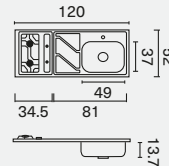

Manijas en acero inoxidable.

Estructura blanca y puertas fabricadas en melamínico de 15mm de espesor.

Patas niveladoras en acero inoxidable.

Rieles de extensión total en cajones.

Chantillí

Sagano

Código Chantillí	Descripción	Código Sagano	Descripción
236155	MS coc. Malta 1.20m Est blanca	241098	MS Coc. Malta 120 Blanco/Sagano
236156	MI coc. Malta 1.20m Est blanca	241099	MI Coc. Malta 120 Blanco/Sagano
223776	Coc. Malta 1.20m Der 2G	224916	Coc Malta 120 Sagano 2G Der Fluens
223777	Coc. Malta 1.20m Izq 2G	224917	Coc Malta 120 Sagano 2G Izq Fluens