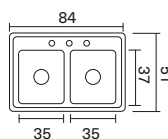

# Lavaplatos dobles línea Advance

**Con antirruido (Aplica  
para referencias  
de empotrar con \*)**

**Bordes antiderrames profundos  
y sin rieles (84x51 - 100x51 doble  
- 100x51 triple - 84x56)**

**Profundidad  
Premium  
16 a 17 cm**

**Socoda**

**Empotrar**  
84 x 51 cm\*

<b>M. Ext.</b>	84 x 51 cm
<b>M. Pozuelo</b>	35 x 37 cm c/u
<b>Prof.</b>	17.5 cm
<b>Código</b>	236848 / DT
<b>Ruteo</b>	81.3 x 48.5 cm / Esq. 1.5 cm radio

**Empotrar**  
100 x 51 cm\*