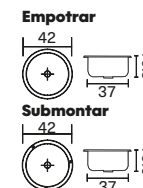

Base plana / Diámetro 42 cm (Ideal)

Diám. Ext.	42 cm
Diám. Poz.	37 cm
Prof.	16.5 cm
Acabado	Brillante
Código	Emp. 204066