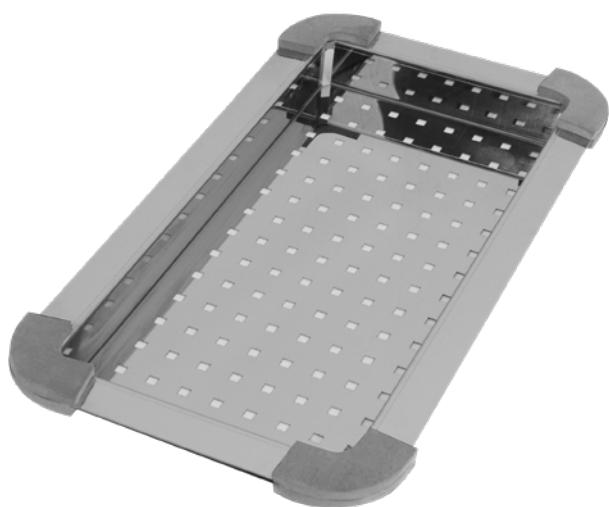

Accesorios para lavaplatos y mesones

Escurridores. Ideal para verduras y alimentos

- El acero elimina olores fuertes como de el pescado, la cebolla, el ajo, entre otros.
- El acero es resistente a los ácidos de jugos de frutas y verduras.
- Evita la contaminación de alimentos.
- Fácil de limpiar con agua, jabón y trapo suave.
- Versátil y fácil de usar.

Clásico

M. ext.	40.7 x 22.3 cm
Prof.	3.7 cm
Código	237208 verd. 2 t clásico

Socoda