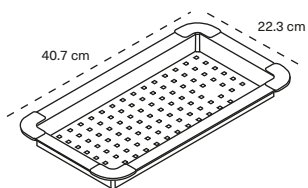

Accesorios para lavaplatos y mesones

Escurridores. Ideal para verduras y alimentos

- El acero elimina olores fuertes como de el pescado, la cebolla, el ajo, entre otros.
- El acero es resistente a los ácidos de jugos de frutas y verduras.
- Evita la contaminación de alimentos.
- Fácil de limpiar con agua, jabón y trapo suave.
- Versátil y fácil de usar.

Clásico

M. ext.	40.7 x 22.3 cm
Prof.	3.7 cm
Código	237208 verd. 2 t clásico

Socoda