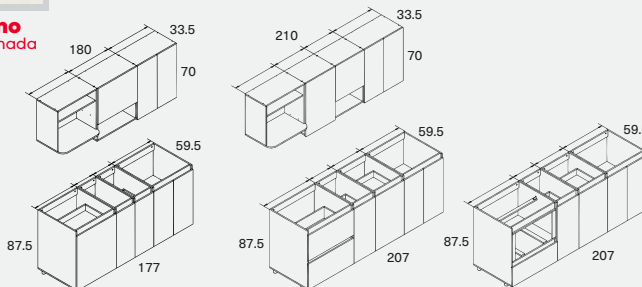

Condimentero doble.

**Duna**  
\*Estructura

**Taúpe**  
\*Fachada

**Habano**  
\*Estructura

**Lino**  
\*Fachada

\*Cocina disponible en medida 1.80m y 2.10 m

**Socoda**

\*En la cocina de 2.10m podrás decidir si quieres o no instalar horno medio formato con un cajón bandejero en la parte inferior o simplemente 2 cómodos cajones olleros.