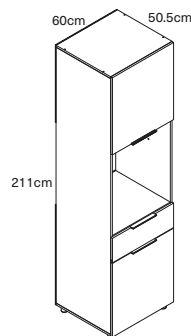

Complementos cocina Mediterráneo

Torre Micro Mediterráneo 60cm

Código Tribeca/Lana	Descripción
240858	Derecha
240902	Izquierda