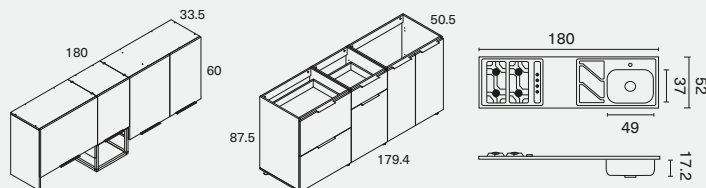

Código Tribeca/Lana	Descripción
229464	Derecha
229506	Izquierda