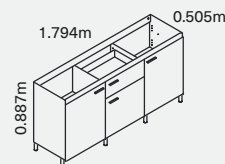

Código Chantillí	Descripción
204002	MS coc. Montana 1.80m
204003	MI coc. Montana 1.80m
223762	Combo Coc. Montana 1.80m Der 4G
223763	Combo Coc. Montana 1.80m Izq 4G

Código Sagano	Descripción
241096	MS coc. Montana 1.80m
241097	MI coc. Montana 1.80m
224914	Combo Coc. Montana 1.80m Der 4G
224915	Combo Coc. Montana 1.80m Izq 4G