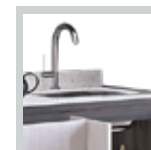

# Cocina Barcelona 1.80m - 4 gas

Mueble para Horno microondas de 60 cm con espacio para campana.

Gabinetes más altos, mayor capacidad de almacenamiento.

Locero en acero inoxidable y cubertero plástico.

Diseño Moderno. Mesón Quartzone de 60cm de profundidad.