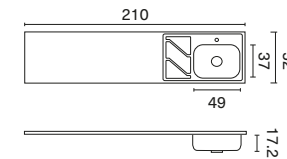

Sobreponer - Fluens
210 x 52 cm

Liso

M. Pozuelo	49 x 37 cm
Prof. Pozuelo	13.7 cm
Código der. Mono	240059
Código izq. Monoc	240060

4 a gas

M. Pozuelo	49 x 37 cm
Prof. Pozuelo	13.7 cm
Código der. Mono	240061
Código izq. Monoc	240062