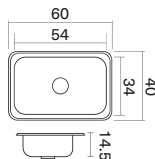

# Lavaplatos línea Vital

Funcionalidad y diseño al alcance de tus manos.

**Bordes antiderrames profundos y sin rieles**

**Profundidad 12 a 14 cm**

**Socoda**

**Empotrar**  
62 x 48 cm

<b>M. Ext.</b>	62 x 48 cm
<b>M. Pozuelo</b>	54 x 34 cm
<b>Prof.</b>	14.5 cm
<b>Código</b>	237944 Mezclador 238456 Monocontrol
<b>Ruteo</b>	58.8 x 44.4 cm / Radio esq. 4.5 cm

**Empotrar / Submontar**  
60 x 40 cm

<b>M. Ext.</b>	60 x 40 cm
<b>M. Pozuelo</b>	54 x 34 cm
<b>Prof.</b>	14.5 cm
<b>Empotrar Código</b>	238457
<b>Ruteo</b>	56.5 x 36.5 cm / Radio esq. 4.5 cm
<b>Submontar Código</b>	237943
<b>Ruteo</b>	52.9 x 32.9 cm / Radio esq. 10 cm

**Empotrar**  
53 x 43 cm

<b>M. Ext.</b>	53 x 43 cm
<b>M. Pozuelo</b>	45 x 30 cm
<b>Prof.</b>	12.5 cm
<b>Código</b>	230172 / Mezc. 4P 230174 / Mono. 4P
<b>Ruteo</b>	51.3 x 41.3 cm / Esq. 4.5 cm radio

**Empotrar**  
50 x 35 cm