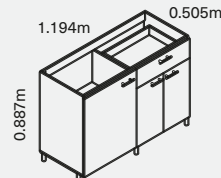

Manijas en acero inoxidable.

Estructura blanca y puertas fabricadas en melamínico de 15mm de espesor.

Patas niveladoras en acero inoxidable.

Rieles de extensión total en cajones.

Chantillí

Sagano

Código Chantillí	Descripción	Código Sagano	Descripción
236155	MS coc. Malta 1.20m Est blanca	241098	MS Coc. Malta 120 Blanco/Sagano
236156	MI coc. Malta 1.20m Est blanca	241099	MI Coc. Malta 120 Blanco/Sagano
223776	Coc. Malta 1.20m Der 2G	224916	Coc Malta 120 Sagano 2G Der Fluens
223777	Coc. Malta 1.20m Izq 2G	224917	Coc Malta 120 Sagano 2G Izq Fluens