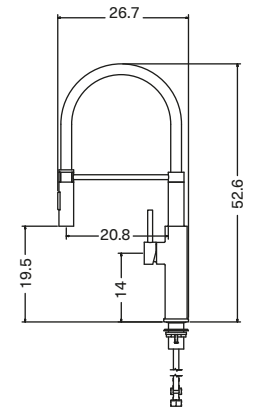

Griferías

M. ext.	23 x 35 cm
Código	213760

M. ext.	21.5 x 34.9 cm
Código	213758

M. ext.	22.5 x 35 cm
Código	213759

M. ext.	24.8 x 39.3 cm
Código	213762

M. ext.	26.7 x 52.6 cm
Código	213761