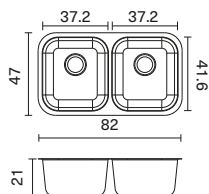

Submontar 82 x 47 cm