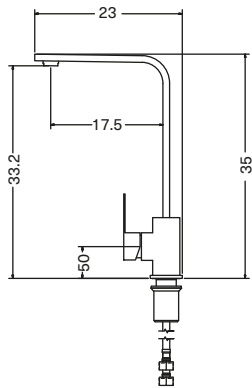

M. ext.	23 x 35 cm
Código	213760

**Advance
metal
cromada**