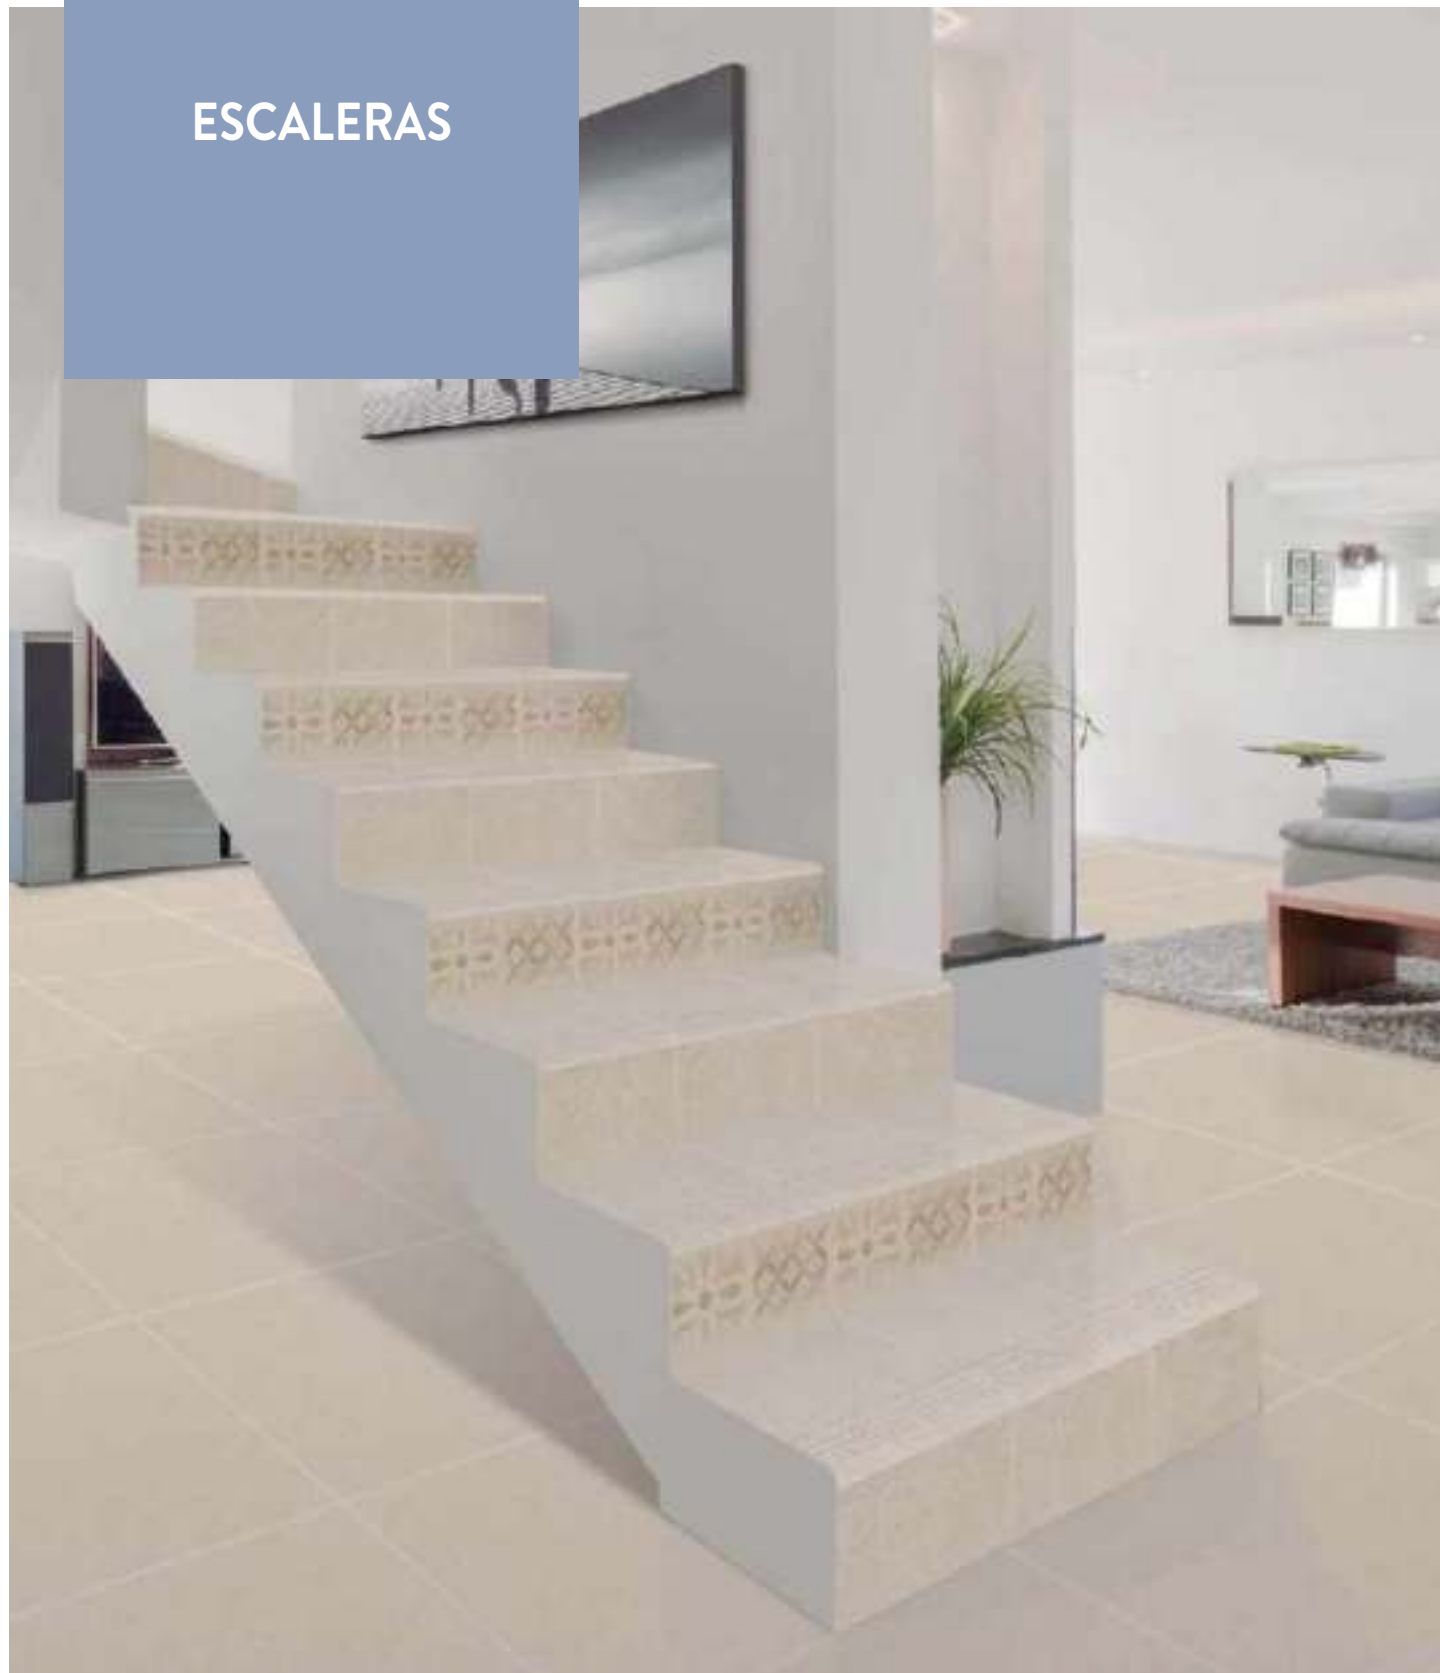

ESCALERAS

HUELLA PIEDRA BEIGE / Página 255

30 x 30 cm / Caras diferenciadas 3
Uso Comercial Moderado
Ref.: 307111501

30 x 30 cm / Caras diferenciadas 3
Uso Comercial Moderado
Ref.: 307111031

30 x 30 cm / Caras diferenciadas 3
Uso Comercial Moderado
Ref.: 304511031

16.5 x 30 cm / Caras diferenciadas 3
Uso Comercial Moderado
Ref.: 307721501

16.5 x 30 cm
Uso Comercial Moderado
Ref.: 307721031

16.5 x 30 cm / Caras diferenciadas 3
Uso Comercial Moderado
Ref.: 304491031