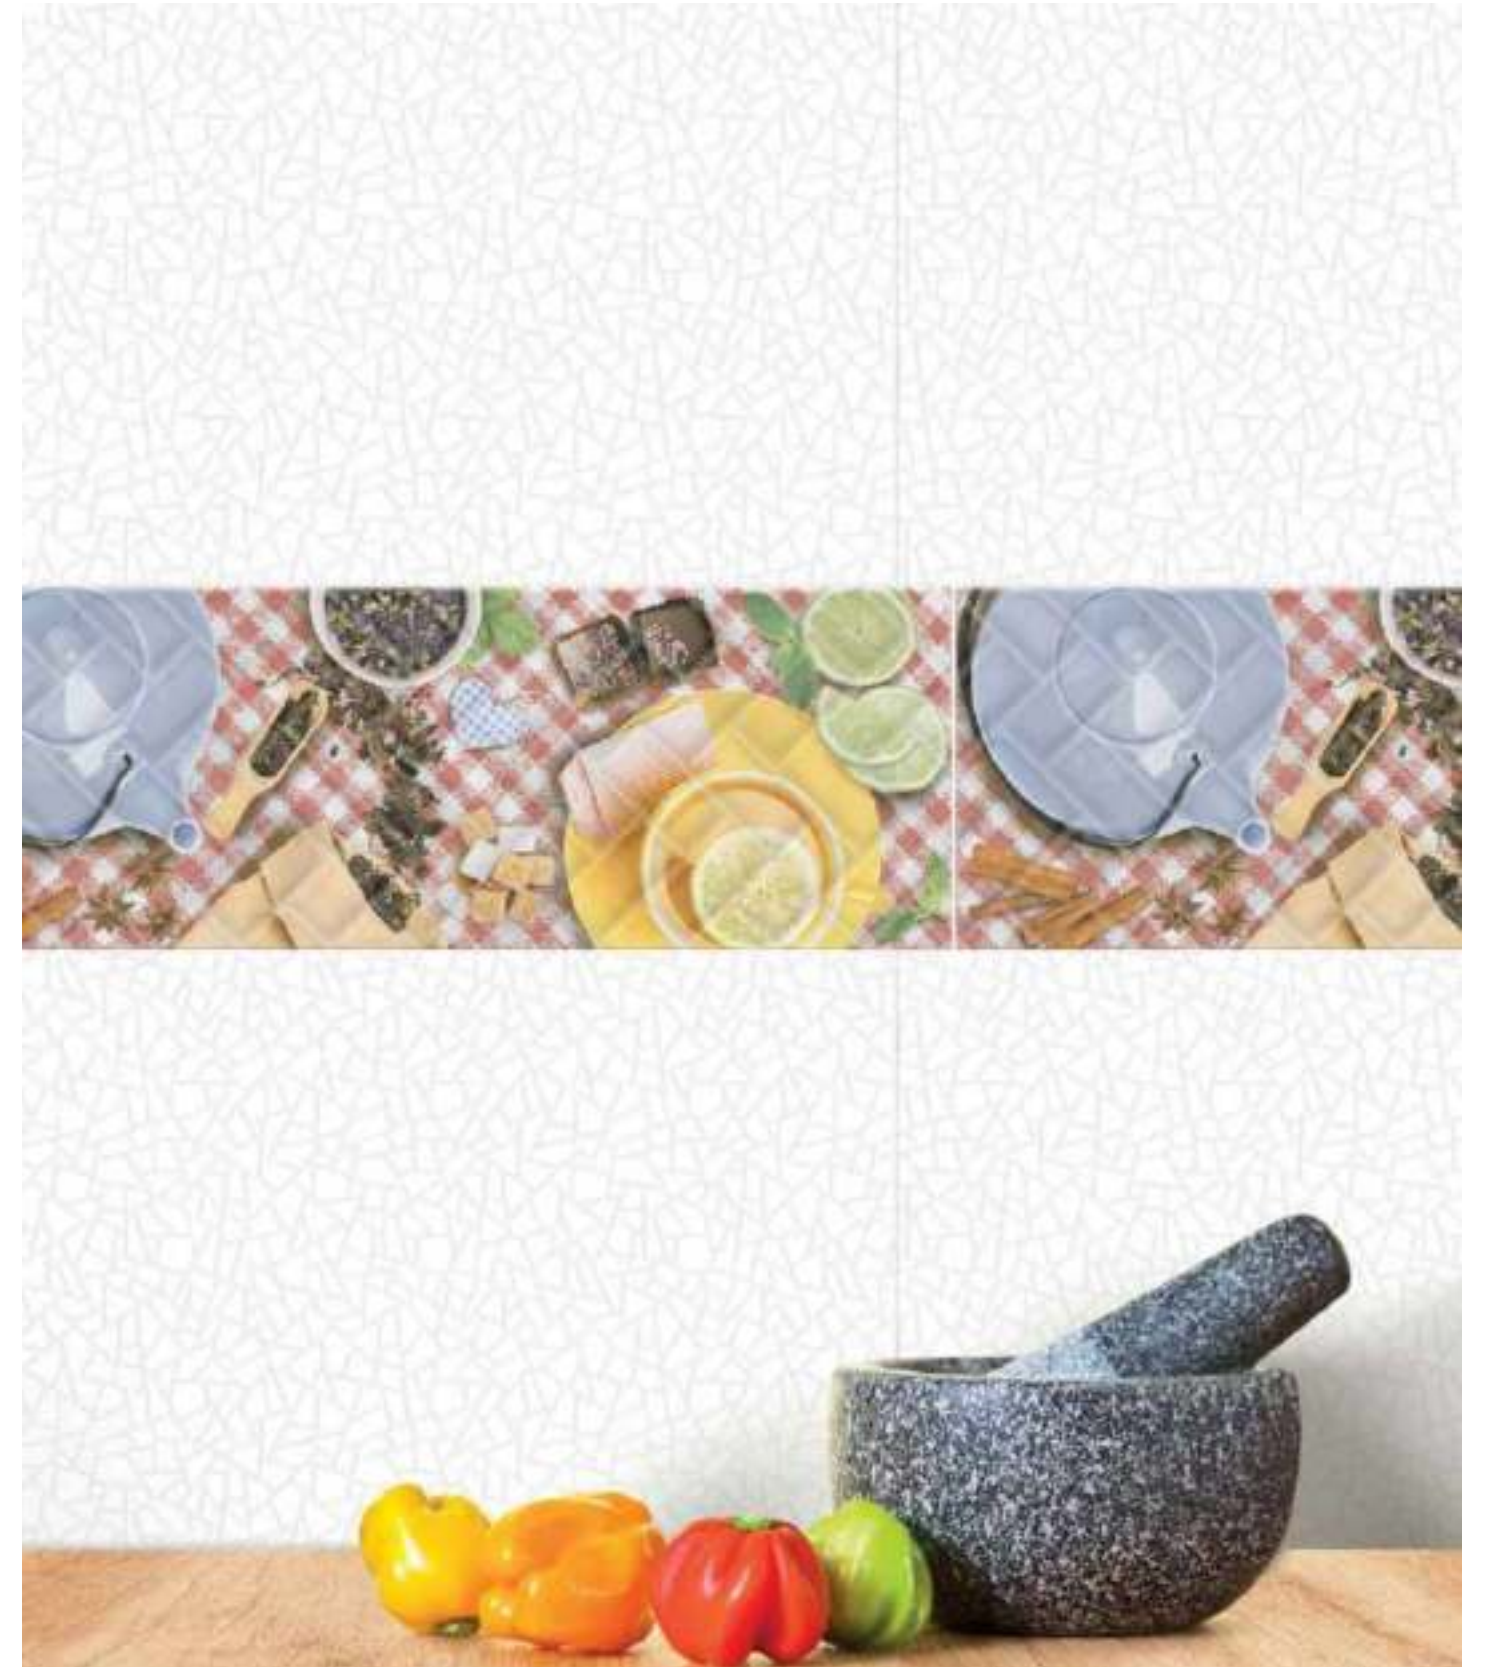

LISTONES

15 x 45 cm

Uso Pared

Ref.: 459761791

15 x 45 cm

Uso Pared

Ref.: 459831761

15 x 45 cm

Uso Pared

Ref.: 459851791

15 x 45 cm

Uso Pared

Ref.: 454291031

15 x 45 cm

Uso Pared

Ref.: 455481791

15 x 45 cm

Uso Pared

Ref.: 454911031

15 x 45 cm

Uso Pared

Ref.: 452081761

15 x 45 cm

Uso Pared

Ref.: 454411791

15 x 45 cm

Uso Pared

Ref.: 452841791

LISTÓN HERBAL MULTICOLOR / Página 240