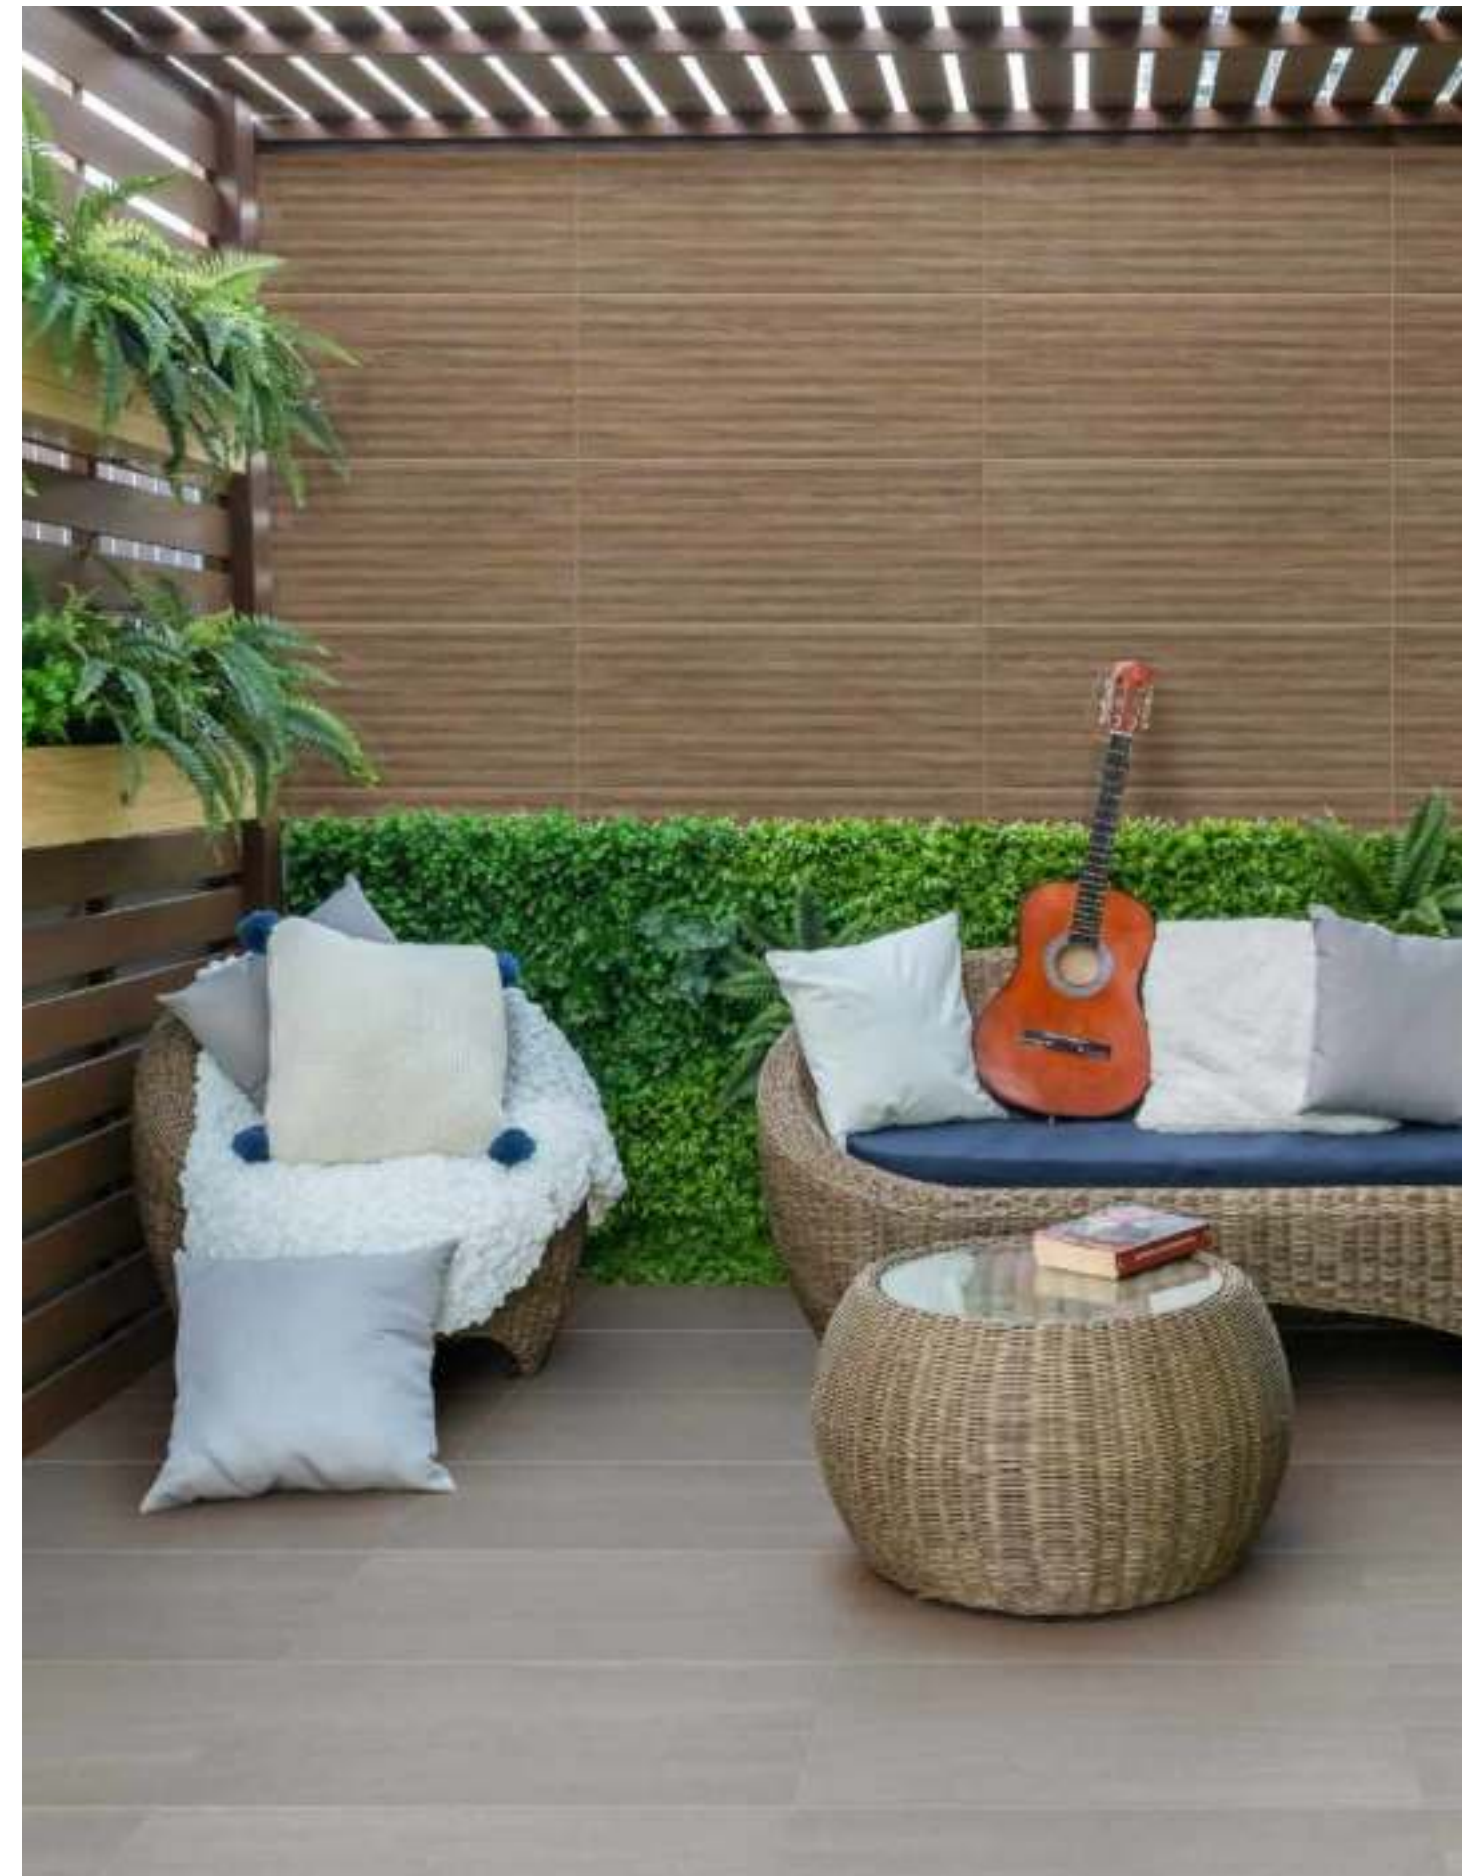

MALAYA GRIS / Página 44