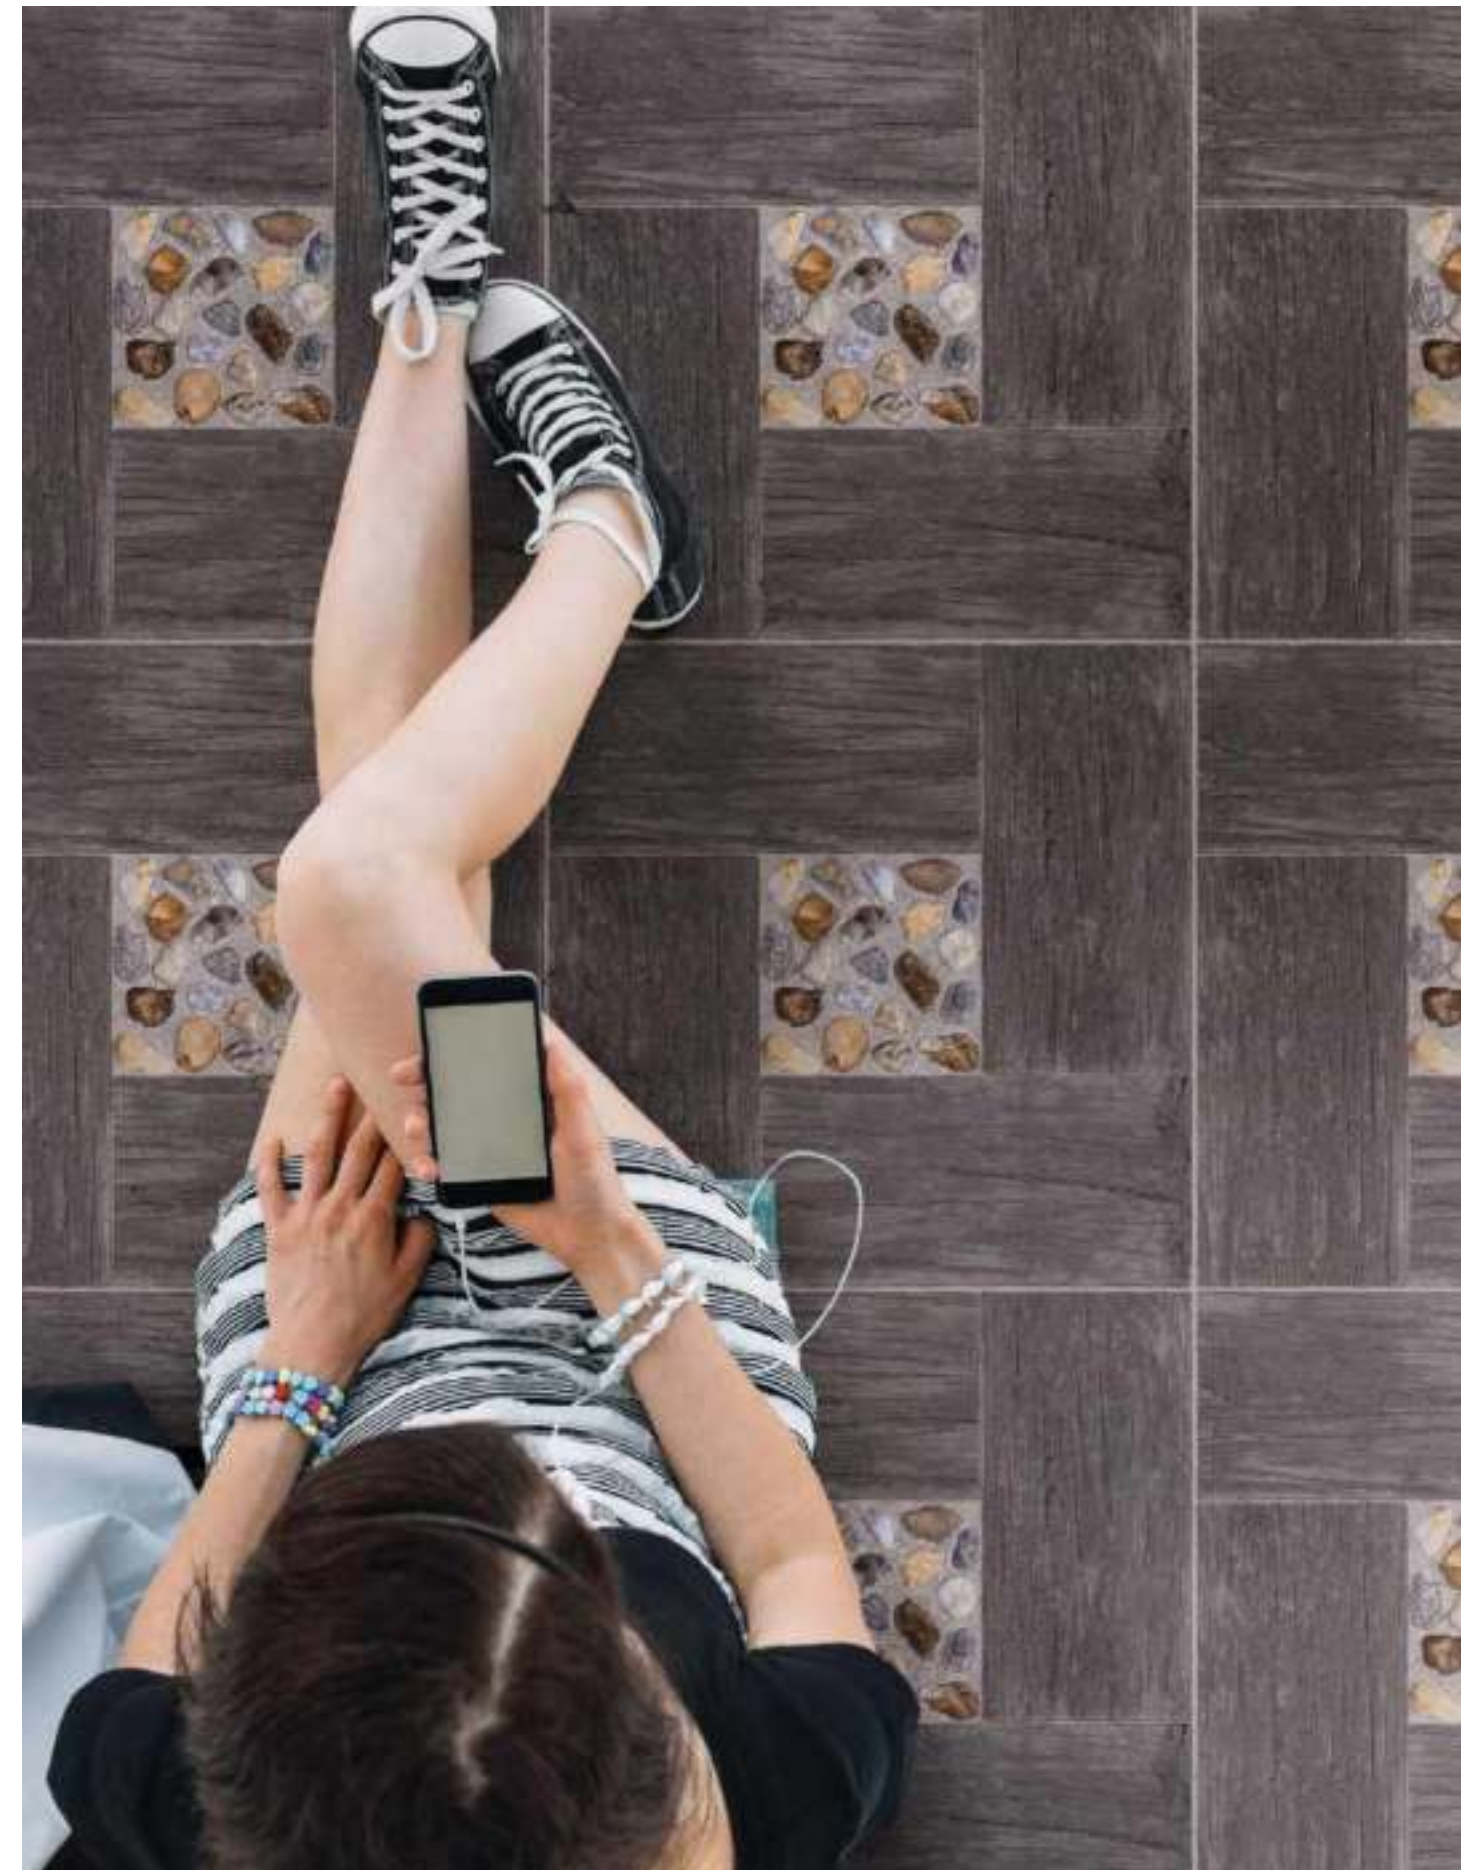

PISO CORUÑA MULTICOLOR / Página 95