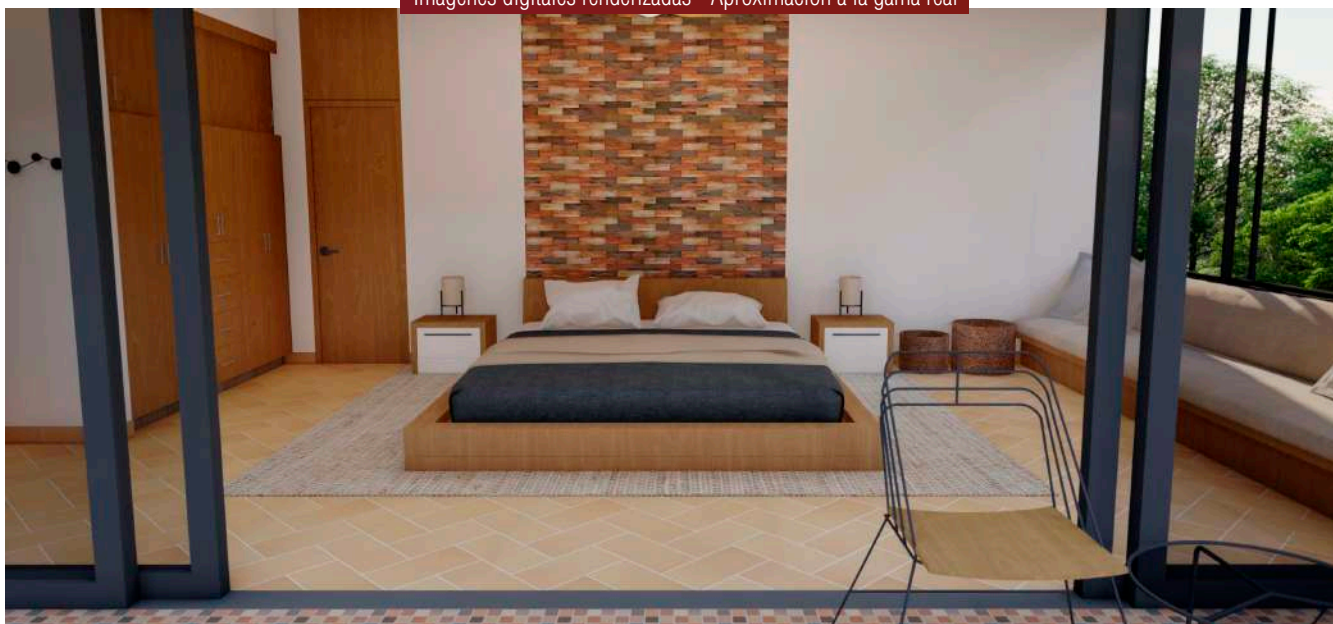

Imágenes digitales renderizadas - Aproximación a la gama real