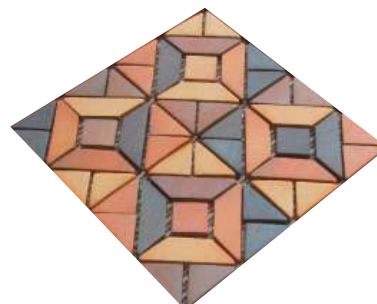

Malla Elektra

ESPECIFICACIONES:

Gamas: combinadas
Piezas unidad de empaque: 10 unds.
Medida: 30 cms. x 30 cms.
Peso: 1.70 kg
Uso: Piso - Pared