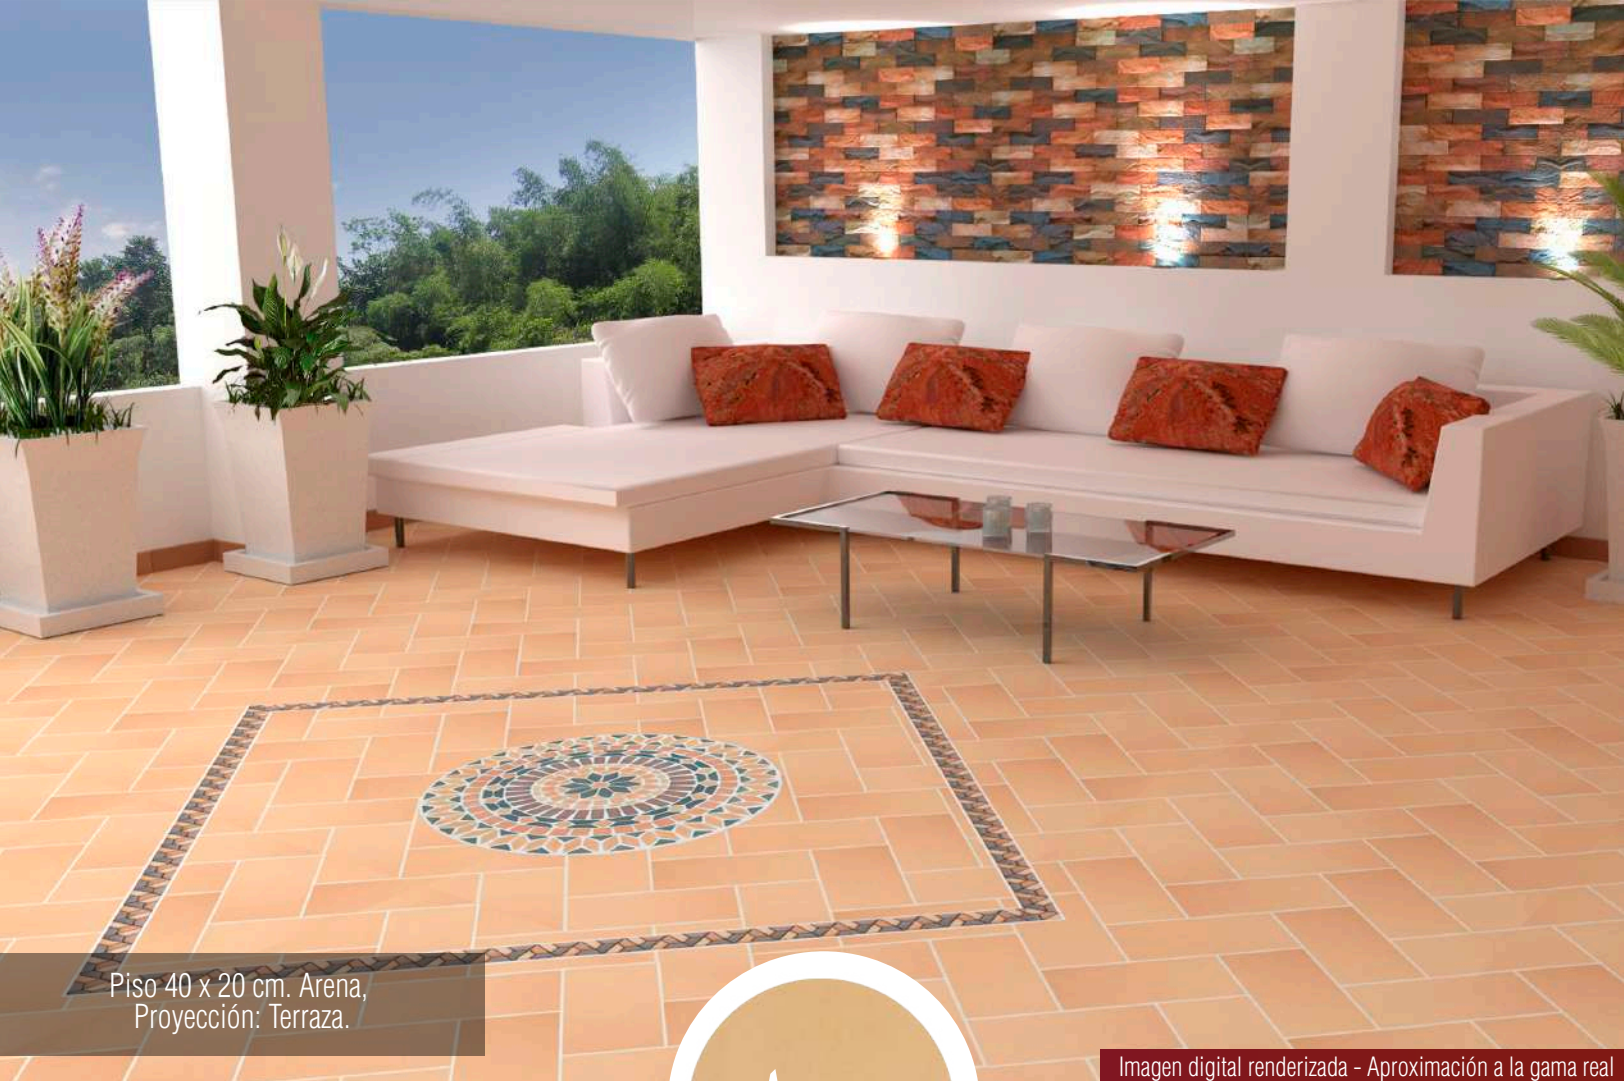

Piso 40 x 20 cm. Arena,
Proyección: Terraza.

Arena

Piso 40x20cm Arena

Nuestro Piso 40 x 20 cm en gama Arena línea exclusiva es un producto diseñado para zonas interiores y exteriores bajo techo donde no haya exceso de grasas y humedades.

ESPECIFICACIONES:

Gamas: Arena, Almendro, Matizado y Tabaco
Piezas unidad de empaque: 12 unds/m²
Medida: 40 x 20 cm
Peso: 23.5 kg/m²
Uso: Piso - Pared

@tejardepescadero