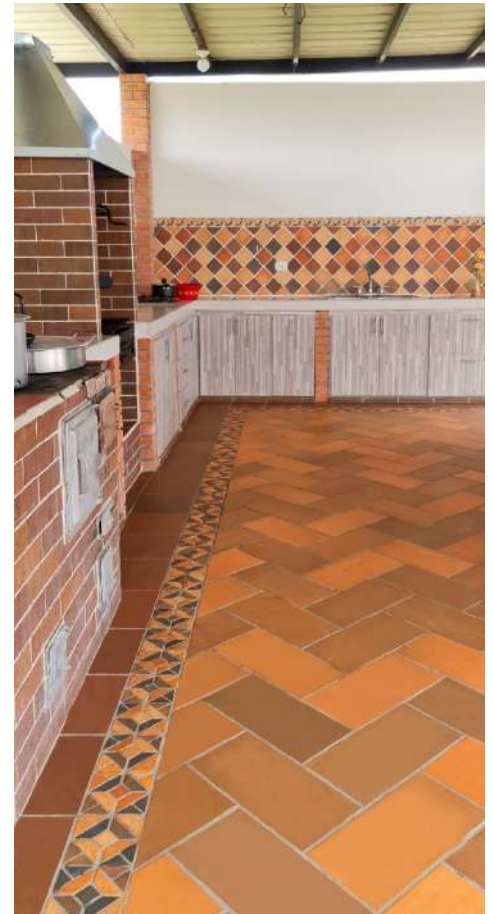

Proyecto Zona BBQ

Granada, Meta, Colombia

Con nuestros productos llenarás de vida y color cada espacio de tu proyecto, ya que son el complemento perfecto como se muestra en este ambiente ubicado en el Meta, Colombia, en él que se instalaron varios de nuestros materiales marcando una tendencia atemporal en la zona BBQ, convirtiéndolo en un espacio innovador, lleno de confort y buen gusto.

@tejardepescadero