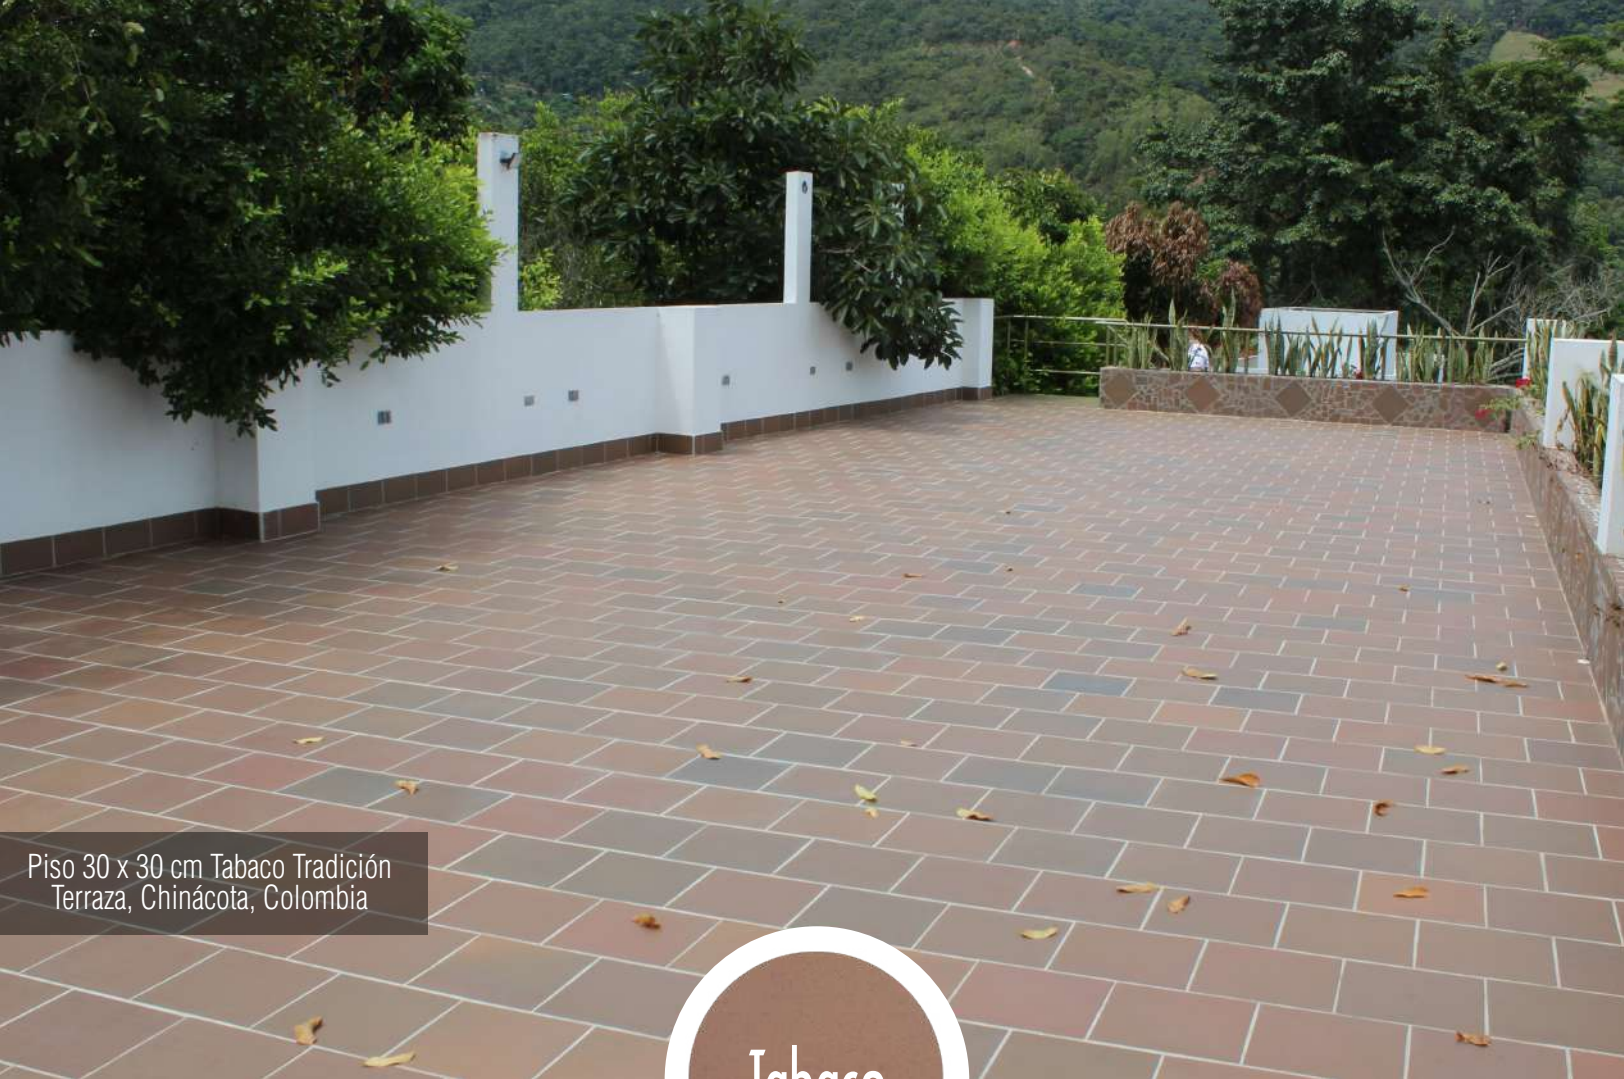

# Piso 30x30cm Arena

Imágenes digitales renderizadas - Aproximación a la gama real

@tejardepescadero

Piso 30 x 30 cm Tabaco Tradición  
Terraza, Chinácota, Colombia

Tabaco