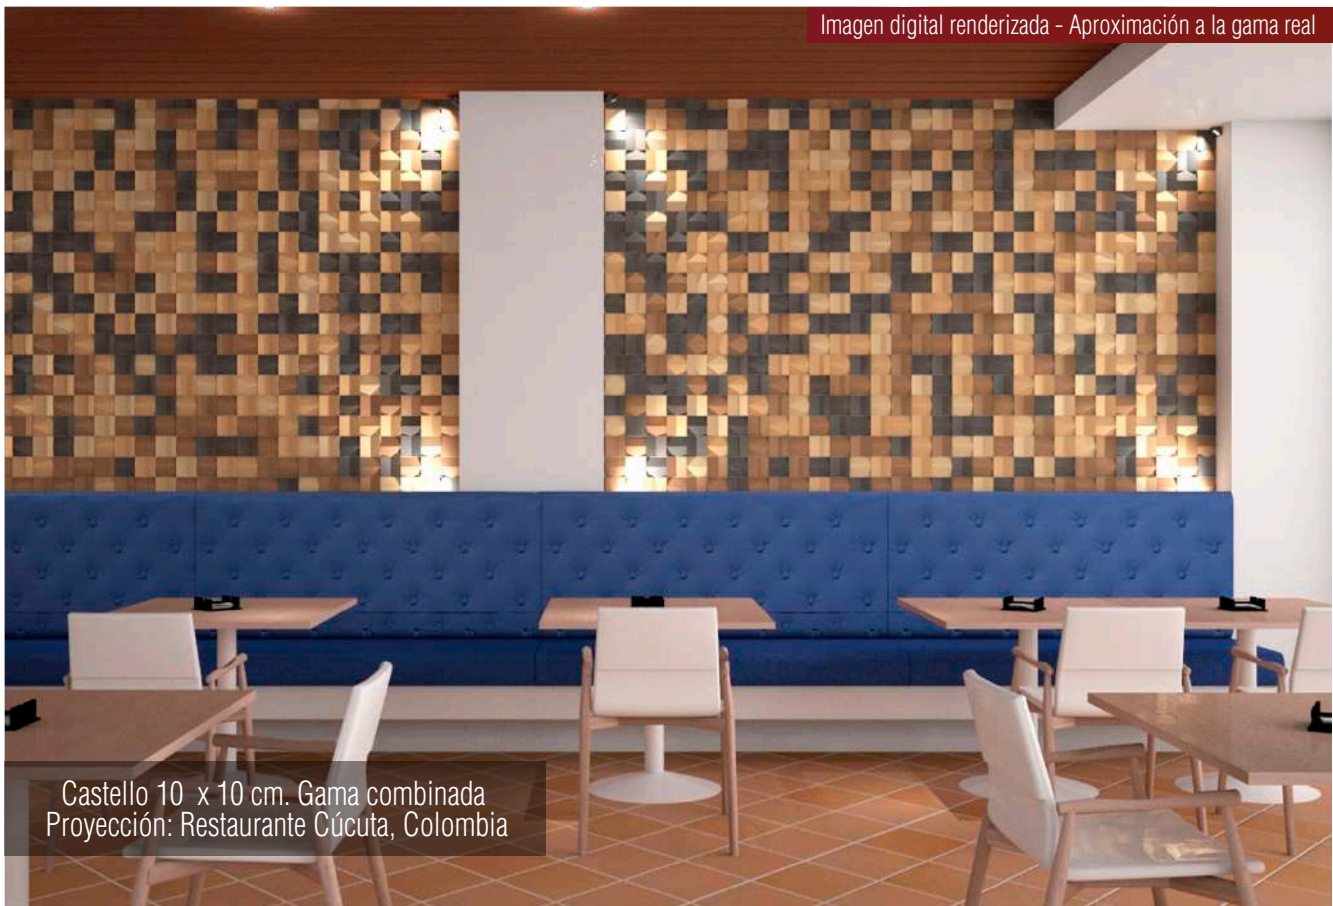

# Castello 10x10cm

Imagen digital renderizada - Aproximación a la gama real

Castello 10 x 10 cm. Gama combinada  
Proyección: Restaurante Cúcuta, Colombia

En materia de innovación, nos gusta brindar nuevas alternativas para la decoración de muros, en este caso productos con características 3D, que sobresalgan y con ellos, se exploren infinitas formas de modulación y efectos de luz y sombra.