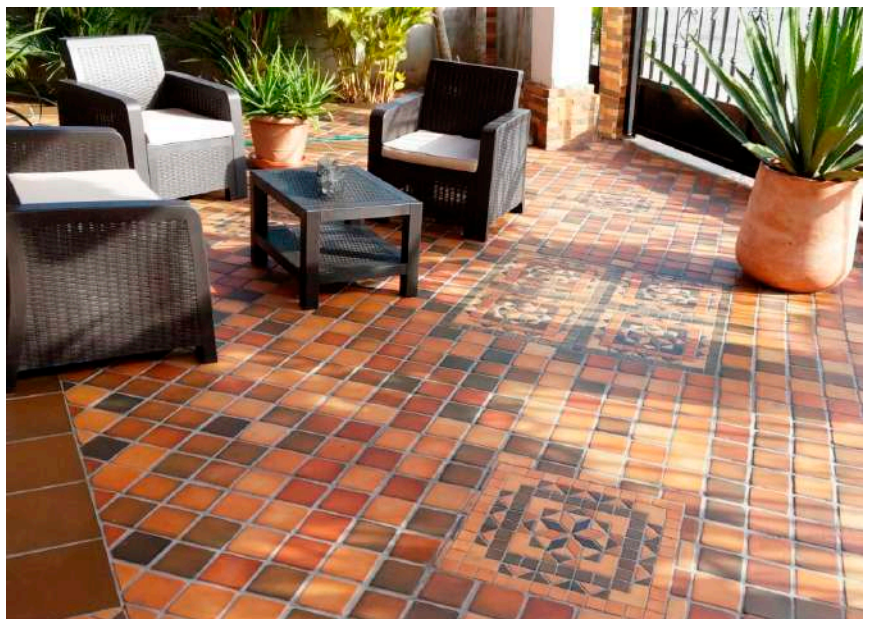

Piso Corcho 12.5x12.5cm

@tejardepescadero