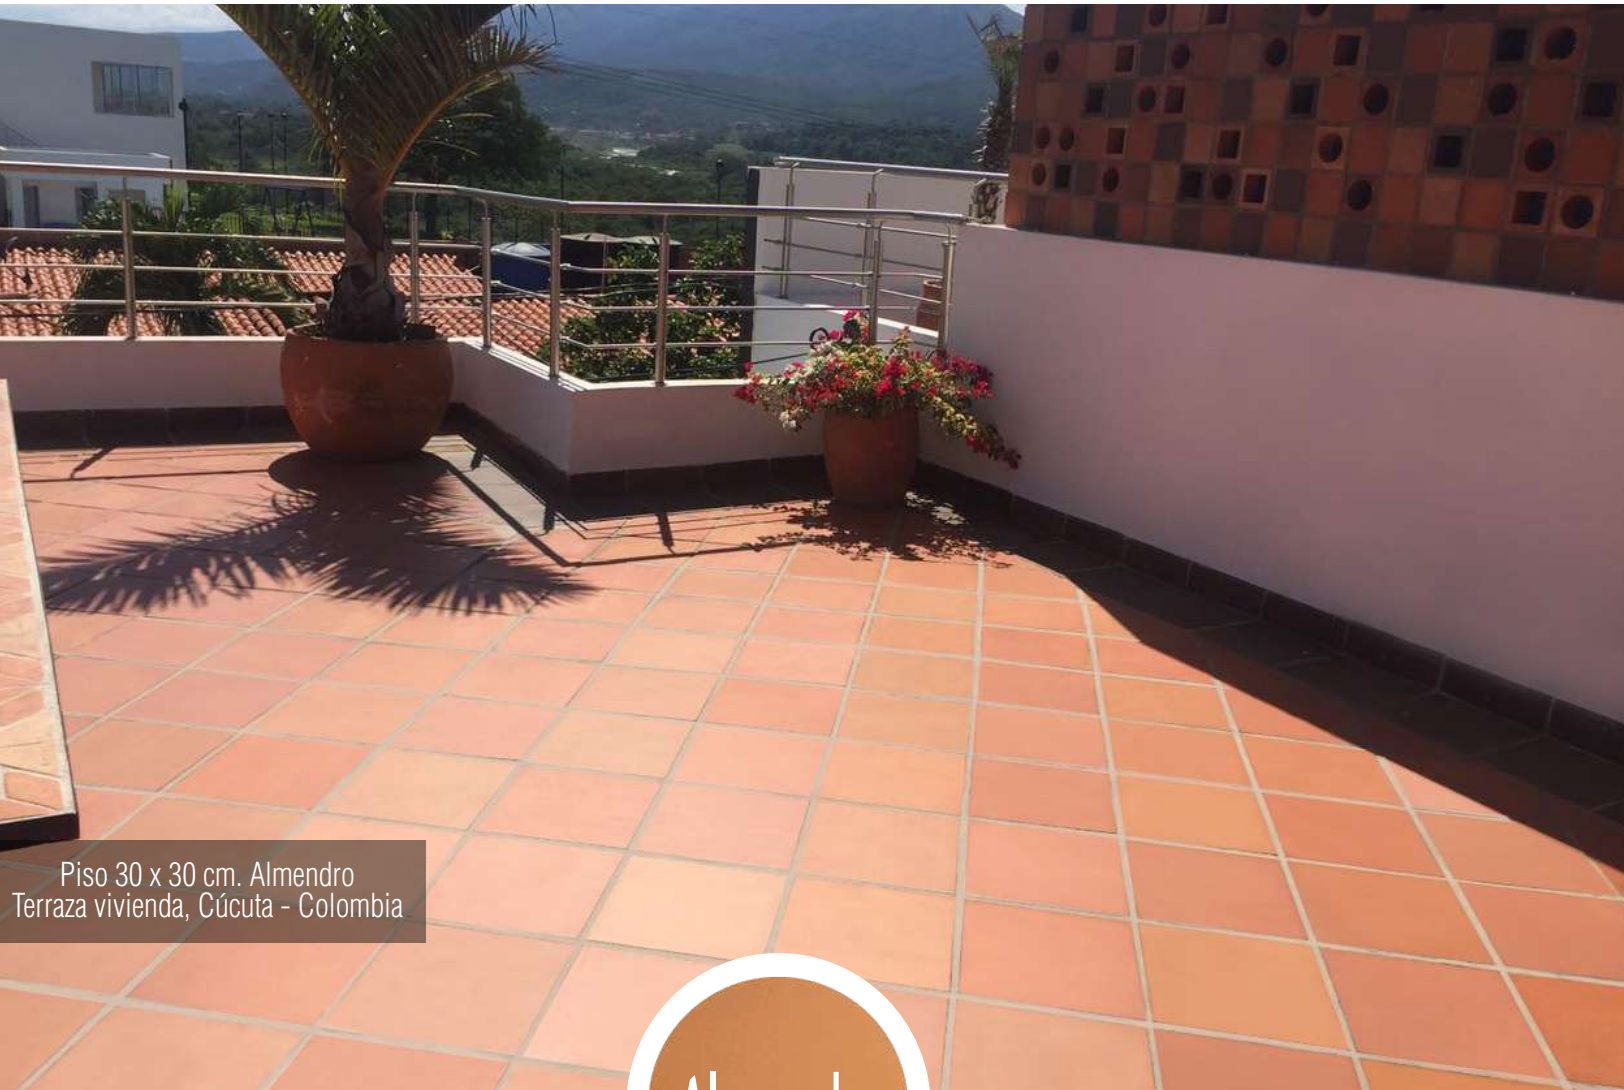

Piso 30 x 30 cm. Almendro
Terraza vivienda, Cúcuta - Colombia

Almendro

Piso 30x30cm Almendro

Nuestro Piso 30 x 30 cm en gama Almendro línea exclusiva es una referencia que se destaca por tener un tono más intenso en comparación a la gama Arena. Este producto puede ser instalado en zonas interiores o exteriores de tráfico peatonal liviano, bajo cubierta.

ESPECIFICACIONES:

Piezas unidad de empaque: 11 unds/m²
Medida: 30 x 30 cm
Peso: 23.5 kg/m²
Uso: Piso - Pared

@tejardepescadero