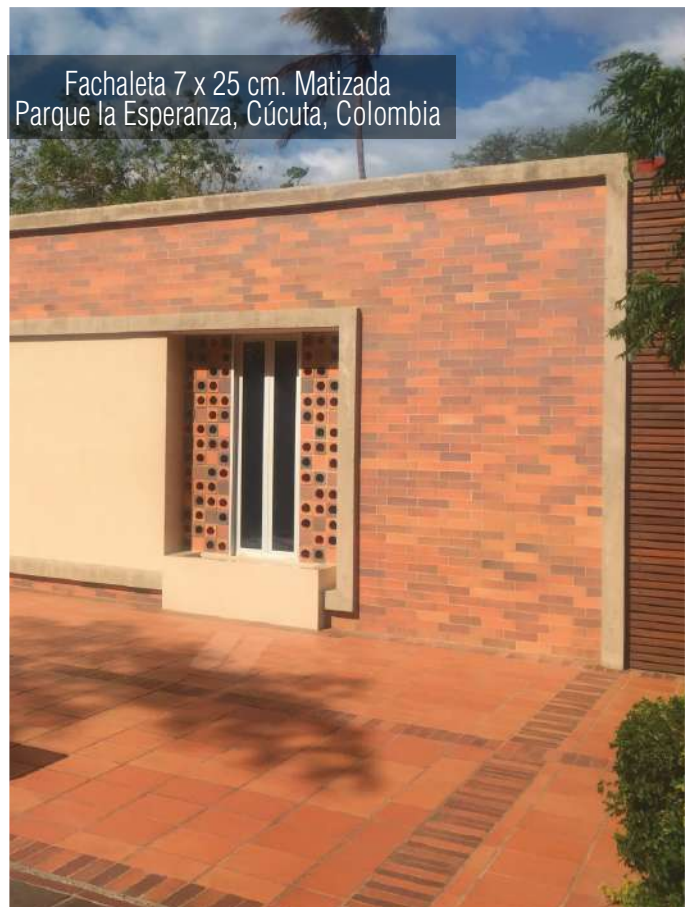

# Fachaleta 7x25cm

Arena

Almendro

Matizado

Tabaco

Siendo tradicional como enchape, nuestra Fachaleta 7 x 25 cm línea exclusiva marca la tendencia por su formato y diseño, con acabado semi rústico, la solución ideal para el revestimiento de muros o pavimentos interiores o exteriores de alto tráfico con múltiples formas de instalación.