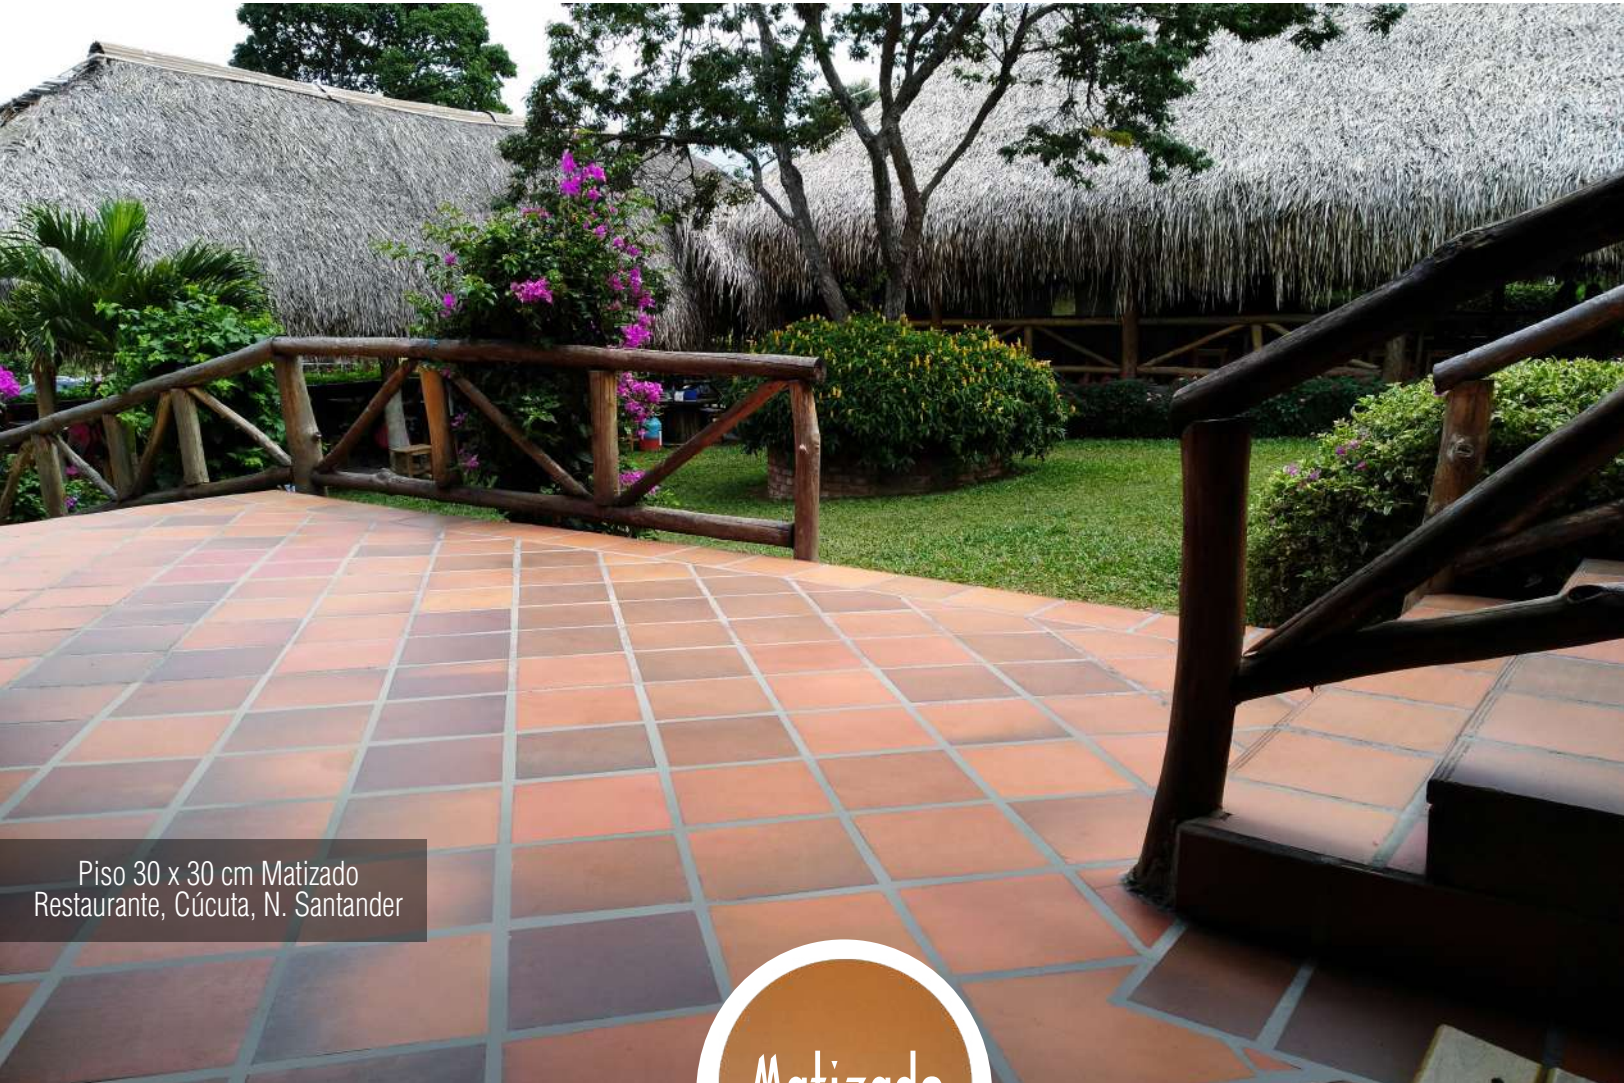

Piso 30 x 30 cm Matizado
Restaurante, Cúcuta, N. Santander

Matizado

Piso 30x30cm Matizado

Nuestro Piso 30 x 30 cm en gama Matizada línea exclusiva es una referencia que se destaca por su amplia gama de colores que generan diferentes matices en cada una de sus piezas. Por su nivel de absorción puede ser instalado en zonas interiores y exteriores, incluidas aquellas de alto tráfico, plazoletas de comidas o andenes.

ESPECIFICACIONES:

Piezas unidad de empaque: 11 unds/m²
Medida: 30 x 30 cm.
Peso: 23.5 kg/m²
Uso: Piso - Pared

@tejardepescadero