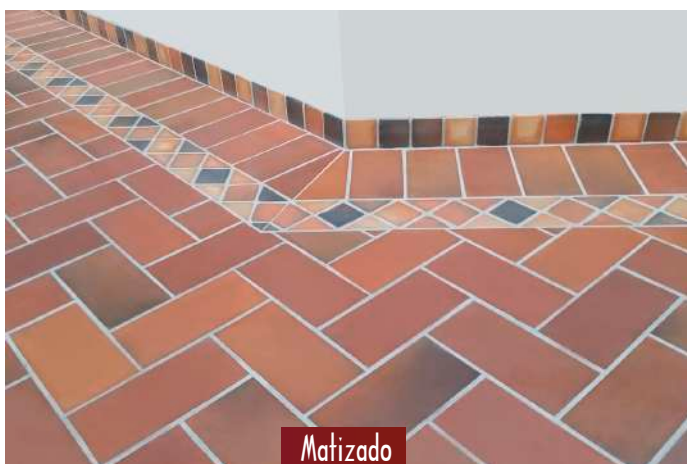

Matizado

Tabaco

Arena

Almendro

Matizado

Tabaco

@tejardepescadero

Piso 40 x 20 cm. Matizado  
Proyección: Piscina, Cali, Colombia