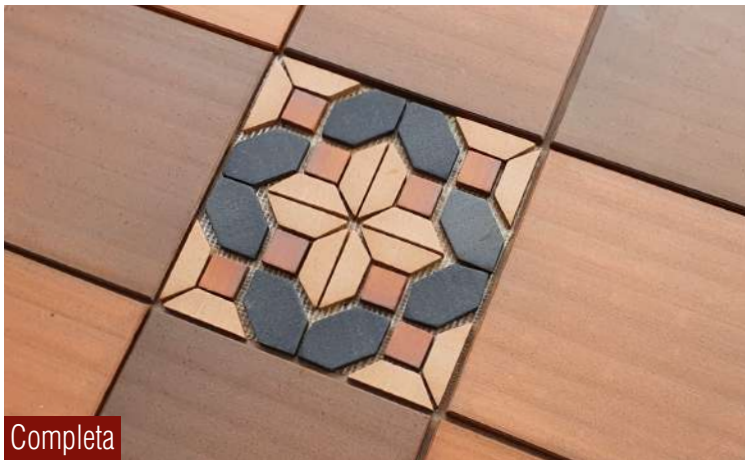

### ESPECIFICACIONES:

Gamas: combinadas  
 Piezas unidad de empaque: 10 unds.  
 Medida: 30 cms. x 30 cms.  
 Peso: 1.66 kg  
 Uso: Piso - Pared

Completa

Listelo

Toceto

@tejardepescadero

Completa

Listelo