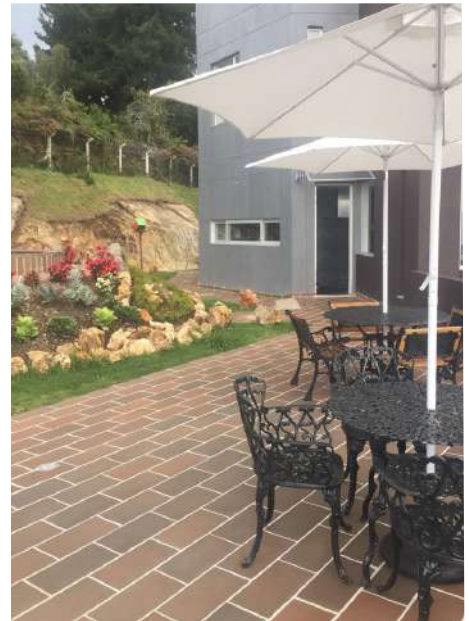

Piso 40x20cm Tabaco Tradición

@tejardepescadero