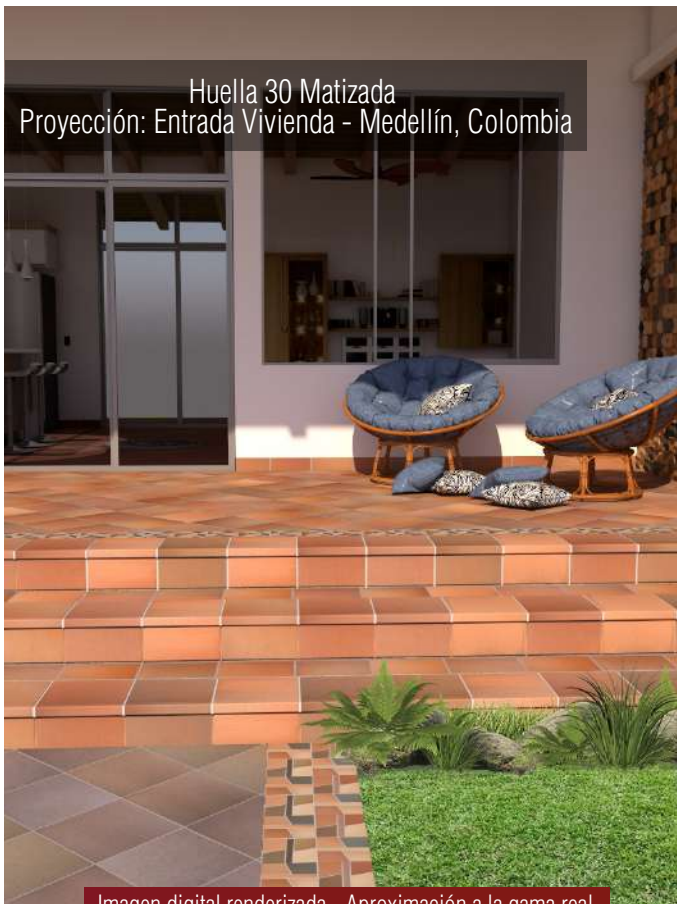

# Huella 30x30cm

Arena

Almendro

Matizado

Tabaco

Huella 30 Matizada  
Proyección: Entrada Vivienda - Medellín, Colombia

Imagen digital renderizada - Aproximación a la gama real

Con un diseño más estilizado, presentamos nuestra Huella 30 x 30 cm línea exclusiva, ideal para los proyectos que le apuestan a lo diferente. Con una nariz pequeña y recta, la Huella 30 se adapta a diferentes espacios en su proyecto, para el acabado en escaleras, jardineras, bordes de piscina y andenes.