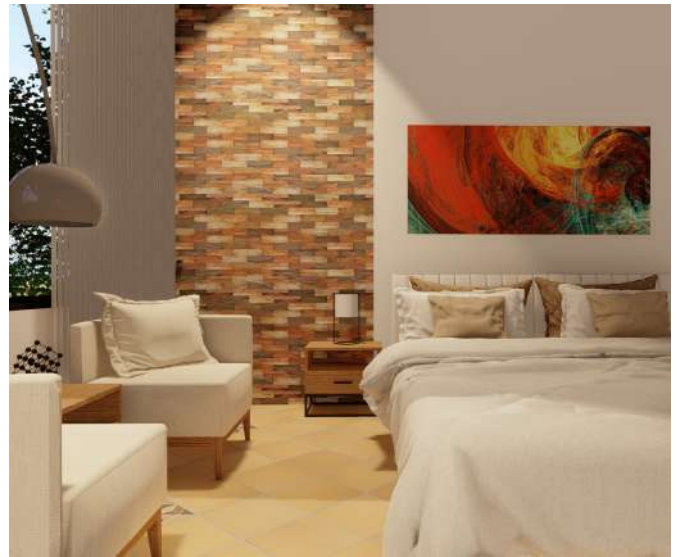

Espacato 5x20cm

Imagen digital renderizada - Aproximación a la gama real

@tejardepescadero