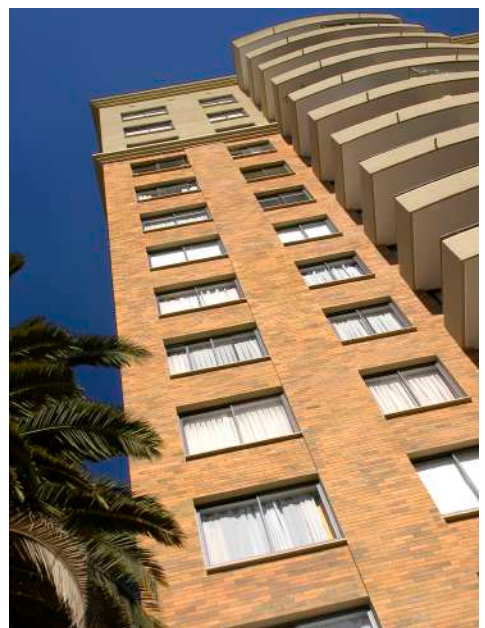

# Fachaleta 7x25cm

Arena

Almendro

Matizado

Tabaco

Imagen digital renderizada - Aproximación a la gama real

@tejardepescadero