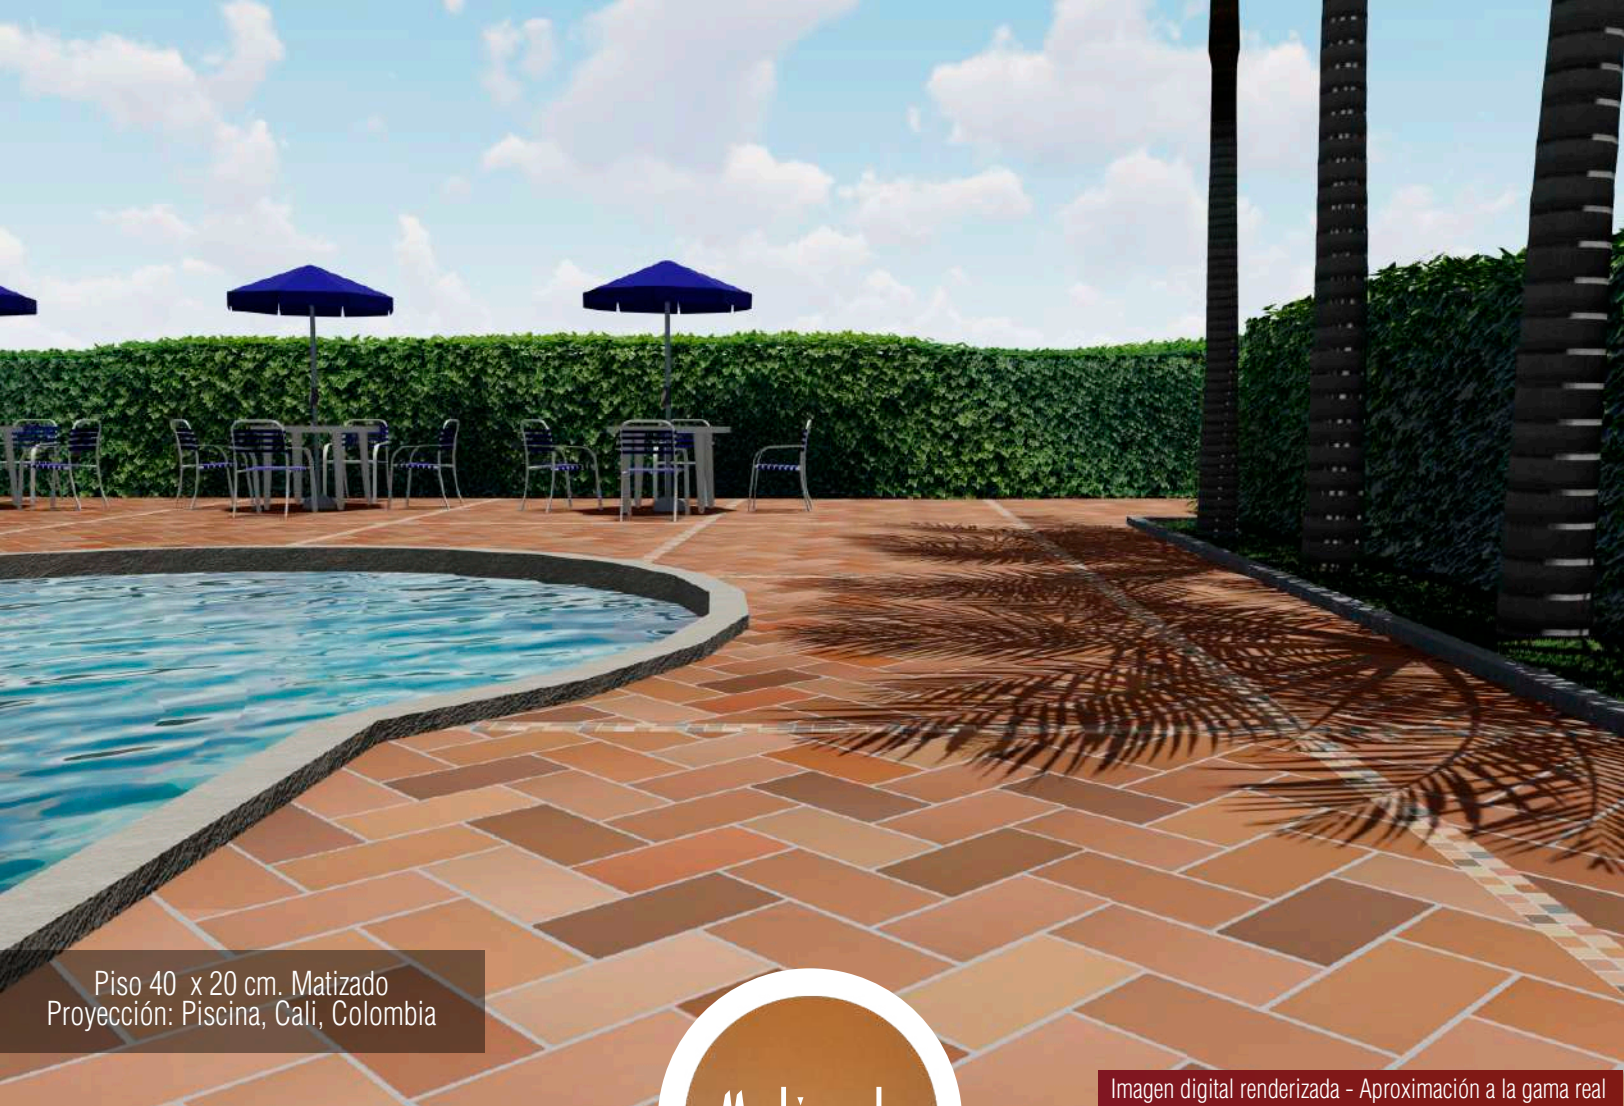

Matizado

Tabaco

Arena

Almendro

Matizado

Tabaco

@tejardepescadero

Piso 40 x 20 cm. Matizado  
Proyección: Piscina, Cali, Colombia