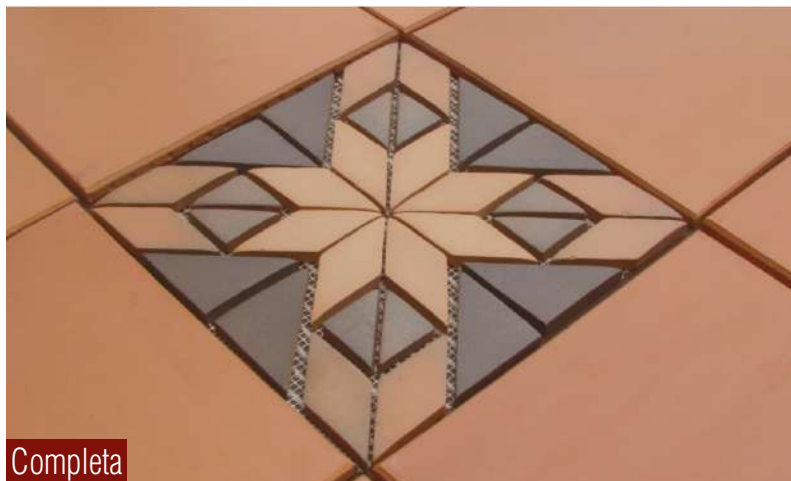

Malla Elektra

ESPECIFICACIONES:

Gamas: combinadas
Piezas unidad de empaque: 10 unds.
Medida: 30 cms. x 30 cms.
Peso: 1.70 kg
Uso: Piso - Pared

Malla Flor B

ESPECIFICACIONES:

Gamas: combinadas
Piezas unidad de empaque: 10 unds.
Medida: 30 cms. x 30 cms.
Peso: 1.66 kg
Uso: Piso - Pared

@tejardepescadero