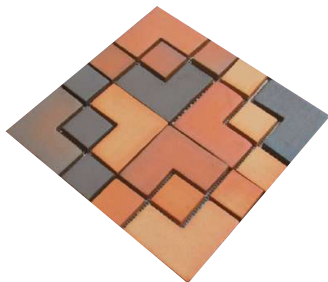

Malla Cruz

ESPECIFICACIONES:

Gamas: combinadas
Piezas unidad de empaque: 10 unds.
Medida: 30 cms. x 30 cms.
Peso: 1.82 kg
Uso: Piso - Pared