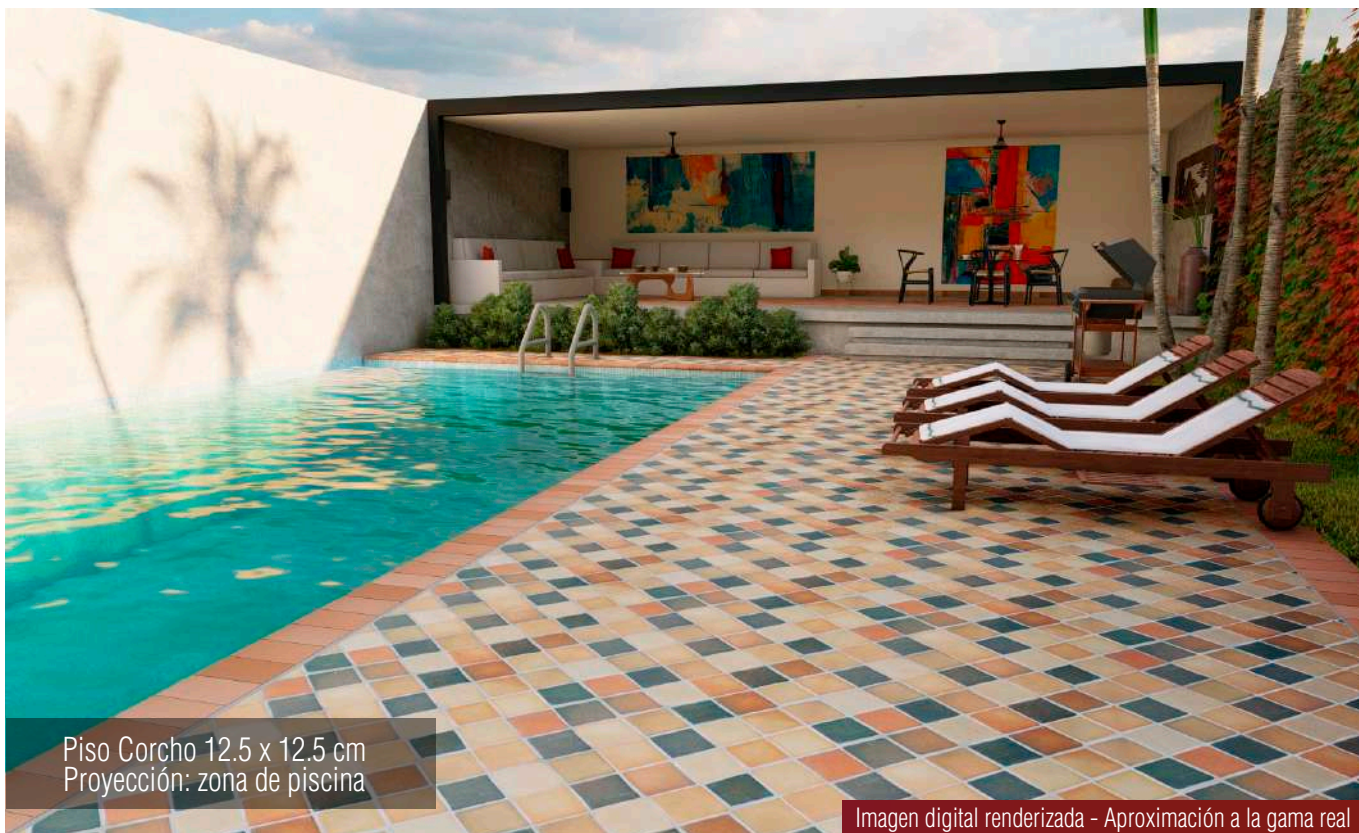

# Piso Corcho 12.5cm

Piso Corcho 12.5 x 12.5 cm  
Proyección: zona de piscina

Imagen digital renderizada - Aproximación a la gama real

Nuestro piso corcho 12.5 x 12.5 cm línea exclusiva se presenta como un formato cuadrado versátil con textura semirústica, combinando nuestras cuatro gamas (arena, almendro, matizado y tabaco). Presenta un diseño funcional y decorativo, que abre múltiples posibilidades además de pisos y paredes.