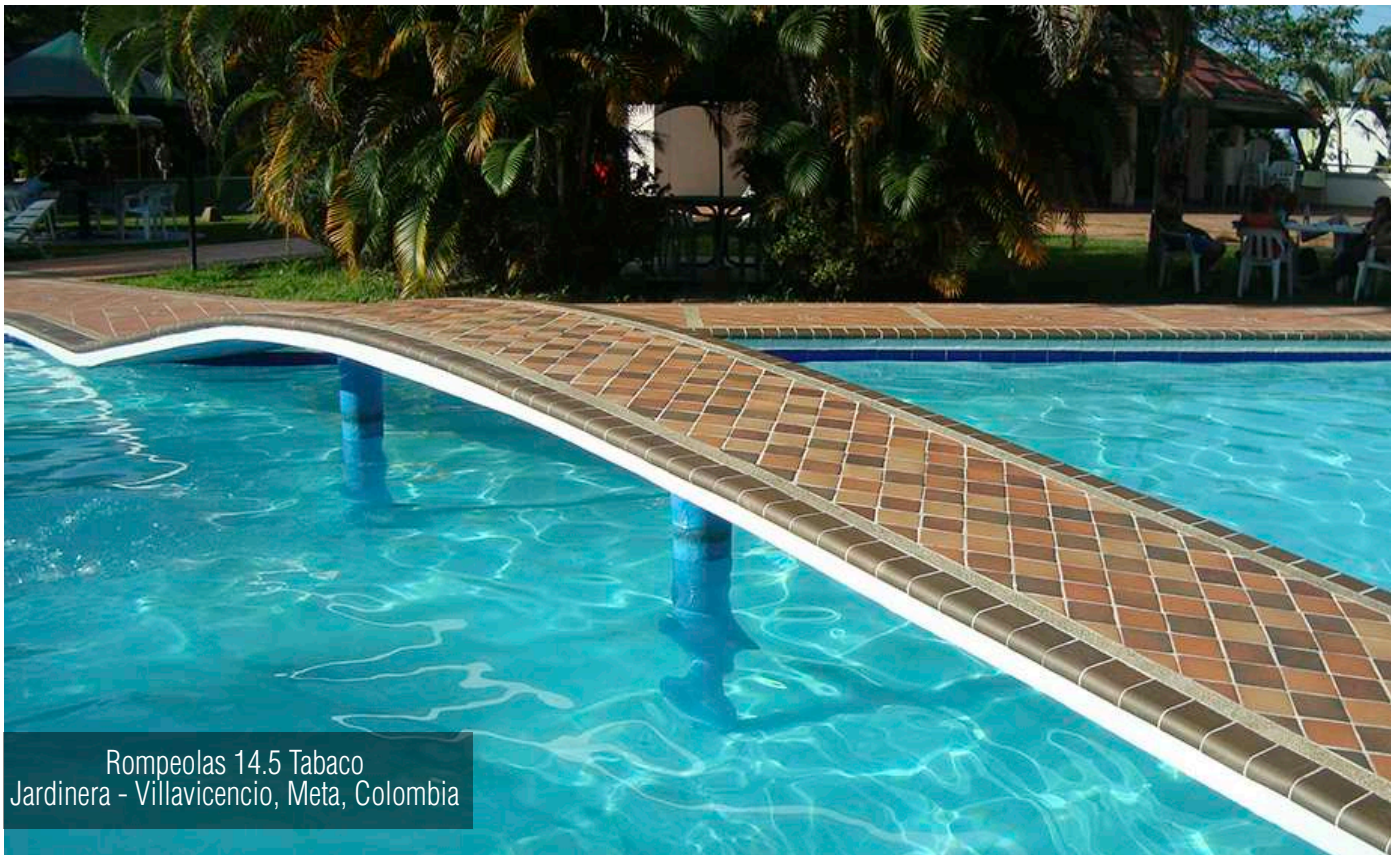

# Rompeolas 14.5cm

Arena

Almendro

Matizado

Tabaco

Rompeolas 14.5 Tabaco  
Jardinera - Villavicencio, Meta, Colombia

Siguiendo la línea de los accesorios de pisos, nuestro rompeolas de nariz pequeña y curva, también se adapta a todo tipo de terminación, por ser curva, resulta ideal para espacios interiores y exteriores de jardines, piscinas y escaleras