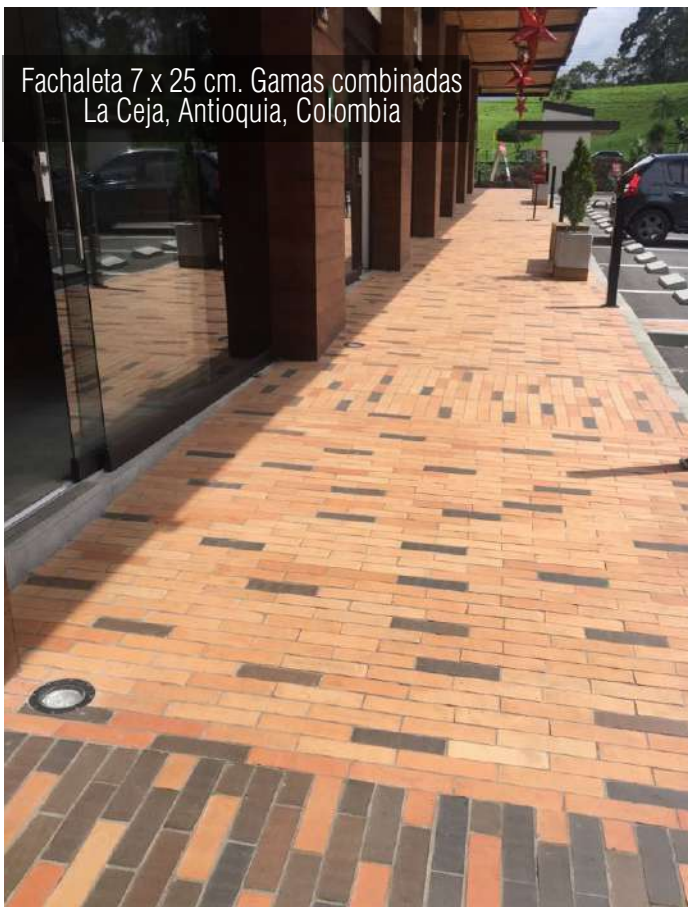

# Fachaleta 7x25cm

Arena

Almendro

Matizado

Tabaco

Siendo tradicional como enchape, nuestra Fachaleta 7 x 25 cm línea exclusiva marca la tendencia por su formato y diseño, con acabado semi rústico, la solución ideal para el revestimiento de muros o pavimentos interiores o exteriores de alto tráfico con múltiples formas de instalación.