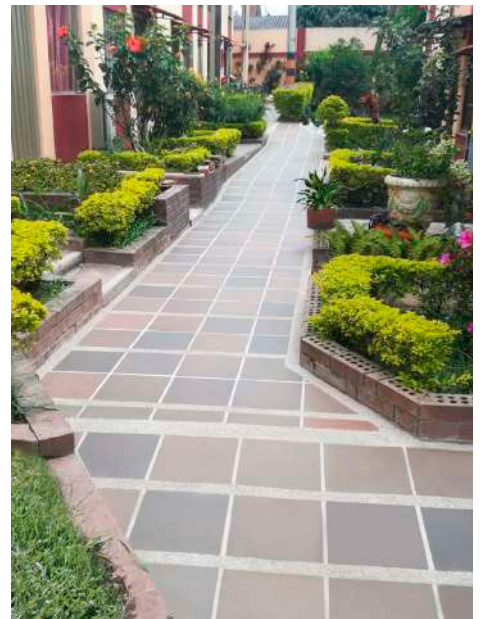

Piso 30x30cm Tabaco Tradición

@tejardepescadero