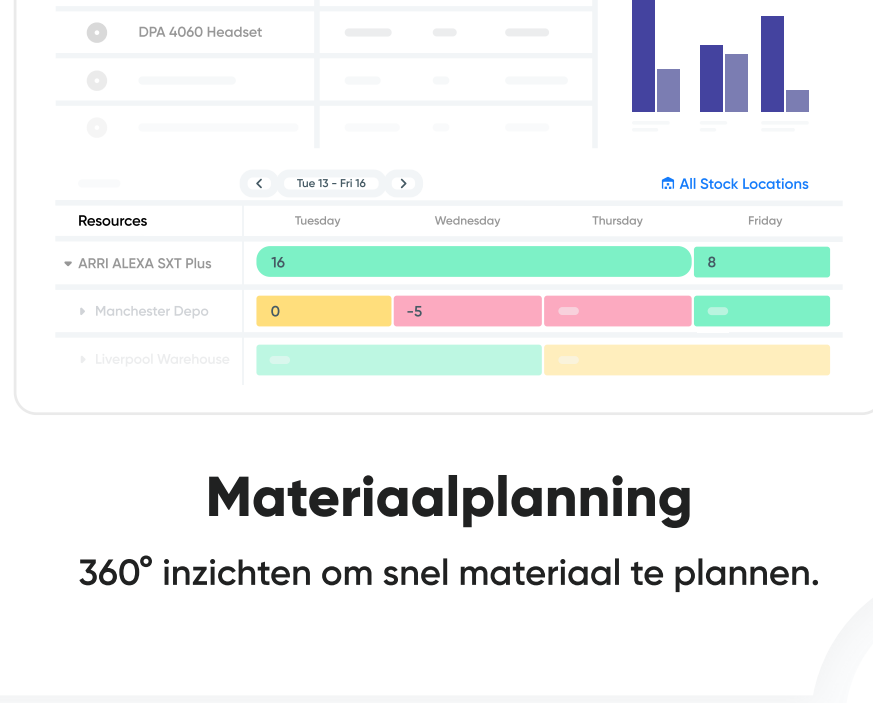

RENTMAN 4G PRO VS NIEUWE PAKKETTEN

Het enige alternatief voor Rentman 4G Pro

Materiaalplanning

360° inzichten om snel materiaal te plannen.