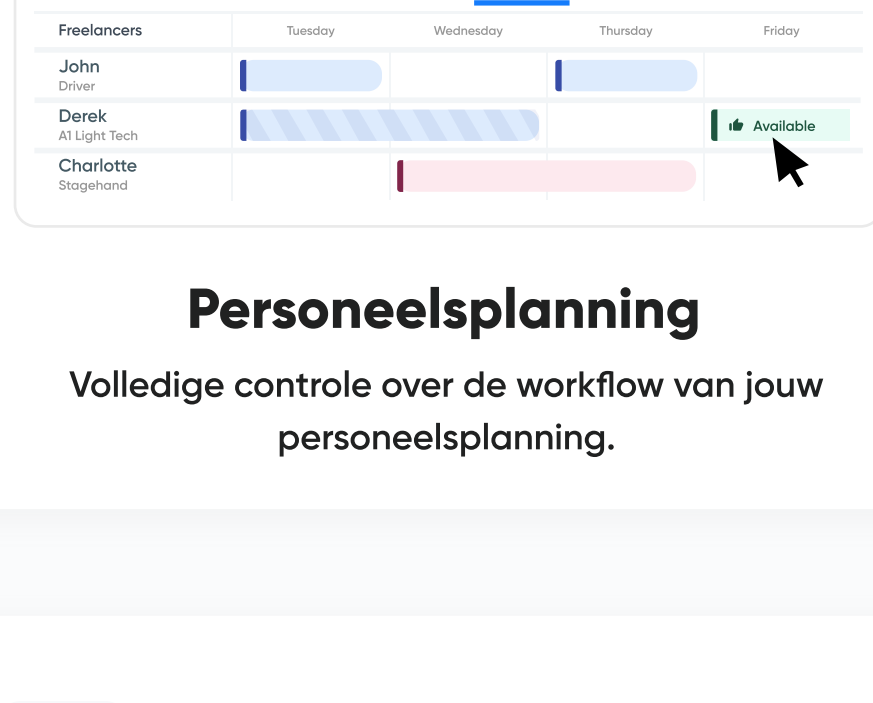

Personeelsplanning

Volledige controle over de workflow van jouw personeelsplanning.