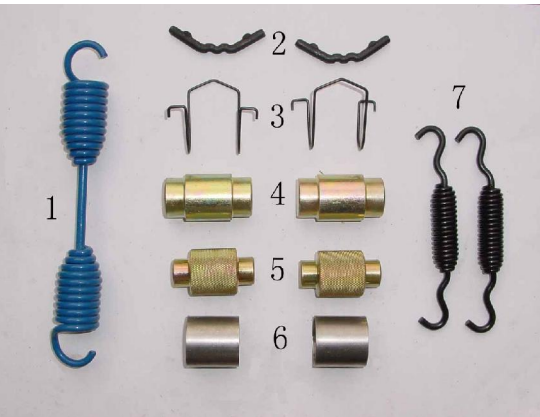

		EUCLID PART NUMBER	
		E-4691	
No.	PCS	TYPE	Name
1	1	6010-50	RUTURN SPRING
2	4	6010-36	WASHER
3	4	6010-35	WASHER
4	2	6010-38	LOCK RING
5	2	6010-42	WASHER
6	2	6010-20	JAM NUT
7	2	6010-34	ANCHOR PIN
8	2	6010-39	PIN
9	2	6010-38	PIN
10	4	6010-47	SPRING
11	4	6010-48	SPRING
12	2	6010-16	ROLLER

9

EUCLID PART NUMBER			
E-9039			
No.	PCS	TYPE	Name
1	2	6010-27	RUTURN SPRING
2	2	6010-15K	ROLLER
3	2	6010-03	RUTURN SPRING
4	1	6010-40	RUTURN SPRING

10

EUCLID PART NUMBER			
E-3801			
No.	PCS	TYPE	Name
1	2	6010-13K	ROLLER
2	2	6010-14	ROLLER
3	2	6010-12	RUTURN SPRING
4	1	6010-43	RUTURN SPRING

11

EUCLID PART NUMBER			
E-3710HD			
No.	PCS	TYPE	Name
1	1	6010-08R	RUTURN SPRING
2	2	6010-07	RUTURN SPRING PIN
3	2	6010-05Q	RUTURN SPRING
4	2	6010-10	ROLLER
5	2	6010-01K	ROLLER
6	2	6010-06	BUSHING
7	2	6010-03	RUTURN SPRING

47

EUCLID PART NUMBER			
E-3291			
No.	PCS	TYPE	Name
1	8	6010-128	WASHER
2	4	6010-120	WASHER
3	4	6010-129	WASHER
4	2	6010-127	ANCHOR PIN
5	2	6010-20	JAM NUT
6	2	6010-130	LOCK RING
7	2	6010-16	ROLLER
8	1	6010-132	RUTURN SPRING