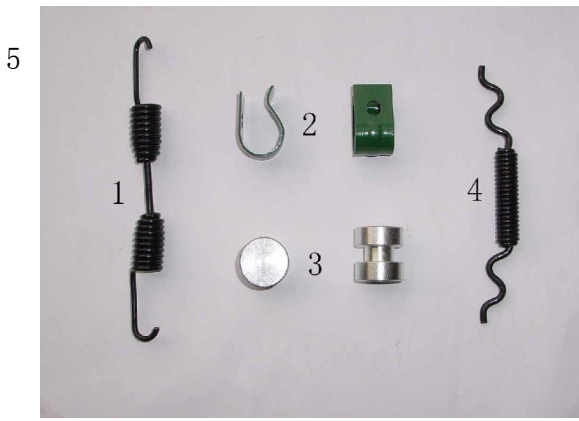

1	2	6010-13K	ROLLER
2	2	6010-14	ROLLER
3	2	6010-12	RUTURN SPRING
4	1	6010-11	RUTURN SPRING

EUCLID PART NUMBER

E-9064

No.	PCS	TYPE	Name
1	1	6010-32	RUTURN SPRING
2	2	6010-06	BUSHING
3	2	6010-01K	ROLLER
4	2	6010-02	ROLLER
5	2	6010-07	RUTURN SPRING PIN
6	2	6010-05Q	RUTURN SPRING
7	2	6010-03	RUTURN SPRING

EUCLID PART NUMBER

E-5139

No.	PCS	TYPE	Name
1	1	6010-18	RUTURN SPRING
2	2	6010-16	ROLLER
3	1	6010-26	RUTURN SPRING

EUCLID PART NUMBER

E-3869

No.	PCS	TYPE	Name
1	1	6010-25	RUTURN SPRING
2	2	6010-21	HOLD DOWN CLIP
3	2	6010-16	ROLLER
4	1	6010-19	RUTURN SPRING
5	2	6010-30	WASHER
6	1	6010-29	WASHER
7	2	6010-20	JAM NUT
8	2	6010-28	ANCHOR PIN

		EUCLID PART NUMBER	
		E-7899	
No.	PCS	TYPE	Name
1	1	6010-25	RUTURN SPRING
2	2	6010-21	HOLD DOWN CLIP
3	2	6010-16	ROLLER
4	1	6010-19	RUTURN SPRING

		EUCLID PART NUMBER	
		E-5481A	
No.	PCS	TYPE	Name
1	2	6010-27	RUTURN SPRING
2	2	6010-15K	ROLLER
3	2	6010-12	RUTURN SPRING
4	1	6010-17	RUTURN SPRING

		EUCLID PART NUMBER	
		E-1816SHD	
No.	PCS	TYPE	Name
1	1	6010-46	RUTURN SPRING
2	4	6010-37	LOCK RING
3	4	6010-45	WASHER
4	2	6010-01K	ROLLER
5	2	6010-06	BUSHING
6	2	6010-05Q	RUTURN SPRING
7	2	6010-07	RUTURN SPRING PIN
8	2	6010-41	ROLLER