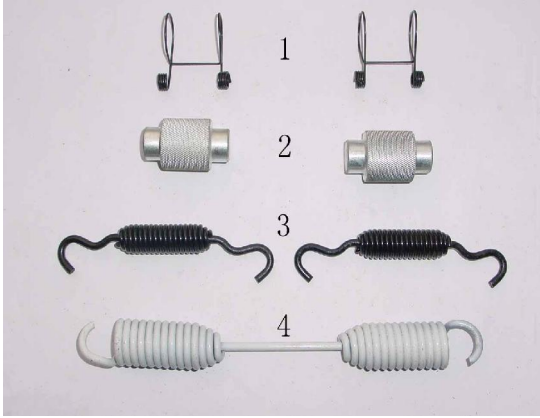

9

EUCLID PART NUMBER			
E-9039			
No.	PCS	TYPE	Name
1	2	6010-27	RUTURN SPRING
2	2	6010-15K	ROLLER
3	2	6010-03	RUTURN SPRING
4	1	6010-40	RUTURN SPRING

10