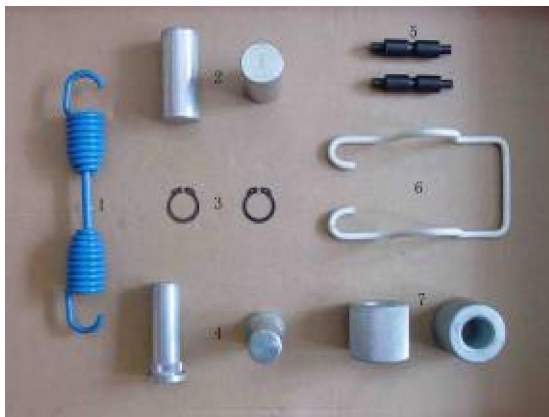

32

		EUCLID PART NUMBER	
		E-9281	
No.	PCS	TYPE	Name
1	2	6010-67	BUSHING
2	2	6010-117	ROLLER
3	2	6010-07	RUTURN SPRING PIN
4	4	6010-76	WASHER
5	4	6010-77	LOCK RING
6	2	6010-05Q	RUTURN SPRING
7	2	6010-74	ROLLER
8	1	6010-56	RUTURN SPRING

33

EUCLID PART NUMBER			
E-10679			
No.	PCS	TYPE	Name
1	2	6010-65	ANCHOR PIN
2	2	6010-60	RUTURN SPRING
3	2	6010-62	JAM NUT
4	1	6010-66	WASHER
5	2	6010-64	WASHER

34

EUCLID PART NUMBER			
E-3782			
No.	PCS	TYPE	Name
1	1	6010-56	RUTURN SPRING
2	2	6010-05Q	RUTURN SPRING
3	2	6010-01K	ROLLER
4	2	6010-58	ROLLER
5	2	6010-07	RUTURN SPRING PIN
6	1	6010-57	RETAINER SPRING

35

EUCLID PART NUMBER			
E-5306			
No.	PCS	TYPE	Name
1	1	6010-56	RUTURN SPRING
2	2	6010-58	ROLLER
3	2	6010-81	LOCK RING
4	2	6010-55	ROLLER
5	2	6010-85	SPRING RETAINER
6	1	6010-57	RETAINER SPRING
7	2	6010-84K	ROLLER