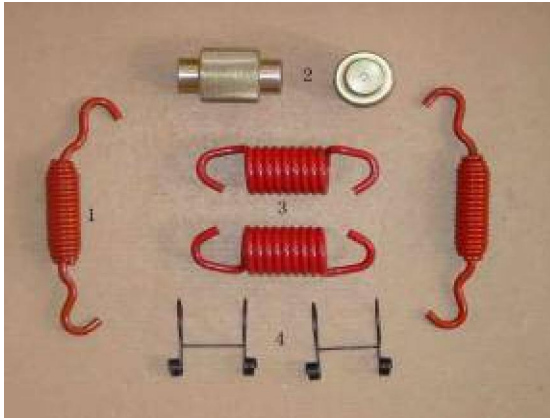

9

EUCLID PART NUMBER			
E-9039			
No.	PCS	TYPE	Name
1	2	6010-27	RUTURN SPRING
2	2	6010-15K	ROLLER
3	2	6010-03	RUTURN SPRING
4	1	6010-40	RUTURN SPRING

10

EUCLID PART NUMBER			
E-3801			
No.	PCS	TYPE	Name
1	2	6010-13K	ROLLER
2	2	6010-14	ROLLER
3	2	6010-12	RUTURN SPRING
4	1	6010-43	RUTURN SPRING

11

EUCLID PART NUMBER			
E-3710HD			
No.	PCS	TYPE	Name
1	1	6010-08R	RUTURN SPRING
2	2	6010-07	RUTURN SPRING PIN
3	2	6010-05Q	RUTURN SPRING
4	2	6010-10	ROLLER
5	2	6010-01K	ROLLER
6	2	6010-06	BUSHING
7	2	6010-03	RUTURN SPRING

12

EUCLID PART NUMBER			
E-10760			
No.	PCS	TYPE	Name
1	2	6010-31	RUTURN SPRING
2	2	6010-27	RUTURN SPRING
3	2	6010-49	RUTURN SPRING
4	2	6010-15K	ROLLER

13

		EUCLID PART NUMBER	
		E-9141	
No.	PCS	TYPE	Name
1	2	6010-03	RUTURN SPRING
2	2	6010-15K	ROLLER
3	2	6010-49	RUTURN SPRING
4	2	6010-27	RUTURN SPRING

47

EUCLID PART NUMBER			
E-3291			
No.	PCS	TYPE	Name
1	8	6010-128	WASHER
2	4	6010-120	WASHER
3	4	6010-129	WASHER
4	2	6010-127	ANCHOR PIN
5	2	6010-20	JAM NUT
6	2	6010-130	LOCK RING
7	2	6010-16	ROLLER
8	1	6010-132	RUTURN SPRING