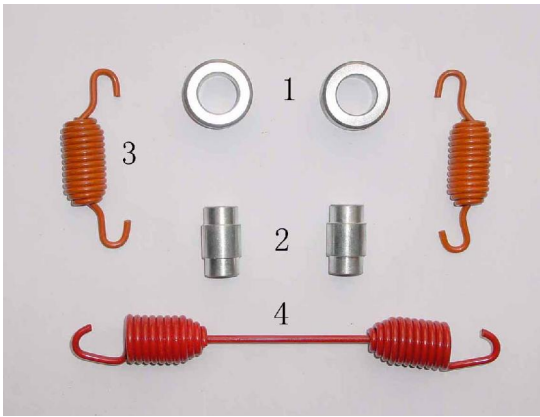

EUCLID PART NUMBER			
E-3801			
No.	PCS	TYPE	Name
1	2	6010-13K	ROLLER
2	2	6010-14	ROLLER
3	2	6010-12	RUTURN SPRING
4	1	6010-43	RUTURN SPRING

11