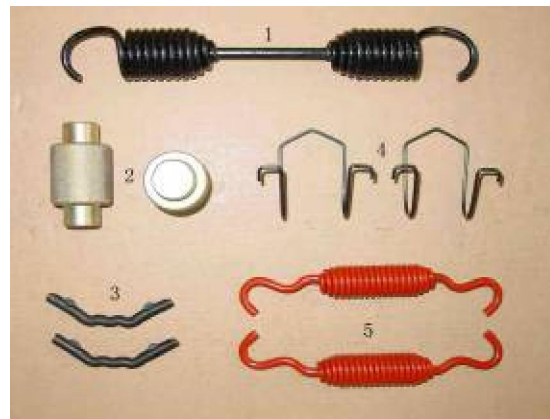

11

EUCLID PART NUMBER			
E-3710HD			
No.	PCS	TYPE	Name
1	1	6010-08R	RUTURN SPRING
2	2	6010-07	RUTURN SPRING PIN
3	2	6010-05Q	RUTURN SPRING
4	2	6010-10	ROLLER
5	2	6010-01K	ROLLER
6	2	6010-06	BUSHING
7	2	6010-03	RUTURN SPRING

12

EUCLID PART NUMBER			
E-10760			
No.	PCS	TYPE	Name
1	2	6010-31	RUTURN SPRING
2	2	6010-27	RUTURN SPRING
3	2	6010-49	RUTURN SPRING
4	2	6010-15K	ROLLER

13

		EUCLID PART NUMBER	
		E-9141	
No.	PCS	TYPE	Name
1	2	6010-03	RUTURN SPRING
2	2	6010-15K	ROLLER
3	2	6010-49	RUTURN SPRING
4	2	6010-27	RUTURN SPRING

15

		EUCLID PART NUMBER	
		E-3895S	
No.	PCS	TYPE	Name
1	1	6010-04	RUTURN SPRING
2	2	6010-01K	ROLLER
3	2	6010-07	RUTURN SPRING PIN
4	2	6010-05Q	RUTURN SPRING
5	2	6010-03	RUTURN SPRING

16

		EUCLID PART NUMBER	
		E-KIT-4S	
No.	PCS	TYPE	Name
1	1	6010-151	RUTURN SPRING
2	4	6010-152	SEAL RING
3	4	6010-37	LOCK RING
4	2	6010-07	RUTURN SPRING PIN
5	2	6010-136	BOLT
6	2	6010-05Q	RUTURN SPRING
7	2	6010-134	ROLLER
8	2	6010-01K	ROLLER