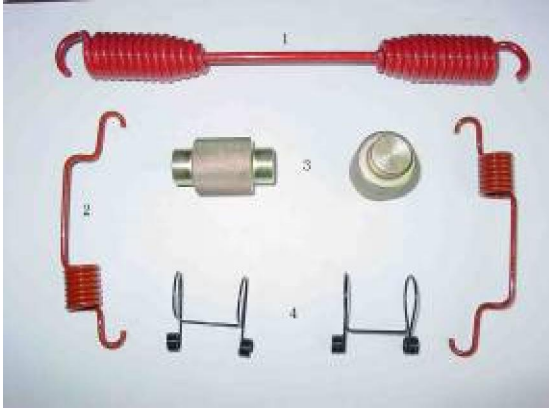

46

EUCLID PART NUMBER			
E-6879			
No.	PCS	TYPE	Name
1	1	6010-50	RUTURN SPRING
2	4	6010-38	LOCK RING
3	2	6010-16	ROLLER
4	2	6010-38	PIN
5	2	6010-39	PIN
6	4	6010-35	WASHER
7	4	6010-36	WASHER
8	4	6010-47	SPRING
9	4	6010-48	SPRING

47

EUCLID PART NUMBER			
E-3291			
No.	PCS	TYPE	Name
1	8	6010-128	WASHER
2	4	6010-120	WASHER
3	4	6010-129	WASHER
4	2	6010-127	ANCHOR PIN
5	2	6010-20	JAM NUT
6	2	6010-130	LOCK RING
7	2	6010-16	ROLLER
8	1	6010-132	RUTURN SPRING

48

EUCLID PART NUMBER			
E-2821			
No.	PCS	TYPE	Name
1	1	6010-144	RUTURN SPRING
2	2	6010-138	ROLLER
3	2	6010-139	ROLLER
4	2	6010-145	RUTURN SPRING

49

		EUCLID PART NUMBER	
		E-10244	
No.	PCS	TYPE	Name
1	1	6010-17	RUTURN SPRING
2	2	6010-31	RUTURN SPRING
3	2	6010-15K	ROLLER
4	2	6010-27	RUTURN SPRING