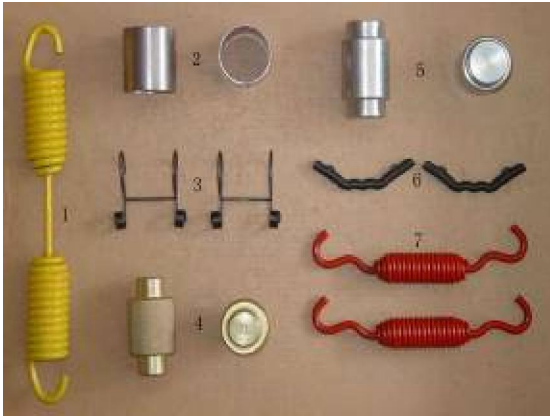

EUCLID PART NUMBER			
E-8925			
No.	PCS	TYPE	Name
1	1	6010-143	RUTURN SPRING
2	2	6010-06	BUSHING
3	2	6010-27	RUTURN SPRING
4	2	6010-01K	ROLLER
5	2	6010-02	ROLLER
6	2	6010-07	RUTURN SPRING PIN
7	2	6010-03	RUTURN SPRING

23