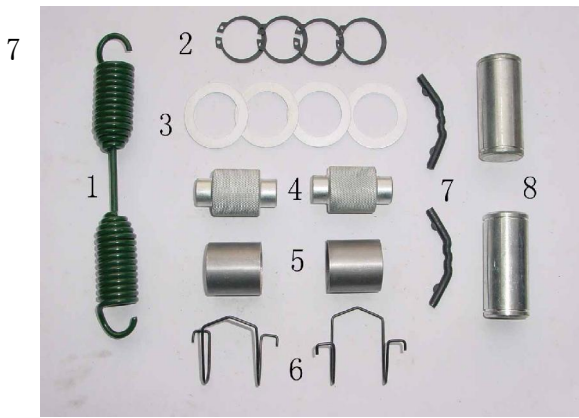

1	2	6010-13K	ROLLER
2	2	6010-14	ROLLER
3	2	6010-12	RUTURN SPRING
4	1	6010-11	RUTURN SPRING

EUCLID PART NUMBER

E-9064

No.	PCS	TYPE	Name
1	1	6010-32	RUTURN SPRING
2	2	6010-06	BUSHING
3	2	6010-01K	ROLLER
4	2	6010-02	ROLLER
5	2	6010-07	RUTURN SPRING PIN
6	2	6010-05Q	RUTURN SPRING
7	2	6010-03	RUTURN SPRING

EUCLID PART NUMBER

E-5139

No.	PCS	TYPE	Name
1	1	6010-18	RUTURN SPRING
2	2	6010-16	ROLLER
3	1	6010-26	RUTURN SPRING

EUCLID PART NUMBER

E-3869

No.	PCS	TYPE	Name
1	1	6010-25	RUTURN SPRING
2	2	6010-21	HOLD DOWN CLIP
3	2	6010-16	ROLLER
4	1	6010-19	RUTURN SPRING
5	2	6010-30	WASHER
6	1	6010-29	WASHER
7	2	6010-20	JAM NUT
8	2	6010-28	ANCHOR PIN

		EUCLID PART NUMBER	
		E-7899	
No.	PCS	TYPE	Name
1	1	6010-25	RUTURN SPRING
2	2	6010-21	HOLD DOWN CLIP
3	2	6010-16	ROLLER
4	1	6010-19	RUTURN SPRING

		EUCLID PART NUMBER	
		E-5481A	
No.	PCS	TYPE	Name
1	2	6010-27	RUTURN SPRING
2	2	6010-15K	ROLLER
3	2	6010-12	RUTURN SPRING
4	1	6010-17	RUTURN SPRING

		EUCLID PART NUMBER	
		E-1816SHD	
No.	PCS	TYPE	Name
1	1	6010-46	RUTURN SPRING
2	4	6010-37	LOCK RING
3	4	6010-45	WASHER
4	2	6010-01K	ROLLER
5	2	6010-06	BUSHING
6	2	6010-05Q	RUTURN SPRING
7	2	6010-07	RUTURN SPRING PIN
8	2	6010-41	ROLLER