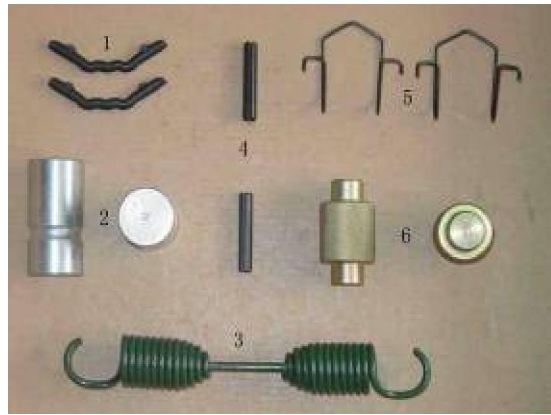

EUCLID PART NUMBER	
		E-KIT-5	
No.	PCS	TYPE	Name
1	2	6010-07	RUTURN SPRING PIN
2	2	6010-70	ROLLER
3	1	6010-151	RUTURN SPRING
4	2	6010-71	SPRING PIN
5	2	6010-05Q	RUTURN SPRING
6	2	6010-01K	ROLLER

19