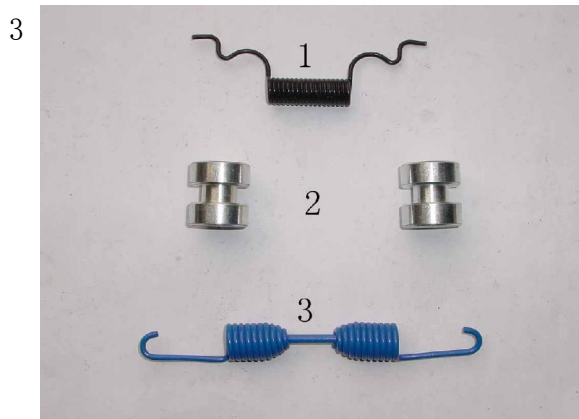

1	2	6010-13K	ROLLER
2	2	6010-14	ROLLER
3	2	6010-12	RUTURN SPRING
4	1	6010-11	RUTURN SPRING

EUCLID PART NUMBER

E-9064

No.	PCS	TYPE	Name
1	1	6010-32	RUTURN SPRING
2	2	6010-06	BUSHING
3	2	6010-01K	ROLLER
4	2	6010-02	ROLLER
5	2	6010-07	RUTURN SPRING PIN
6	2	6010-05Q	RUTURN SPRING
7	2	6010-03	RUTURN SPRING

EUCLID PART NUMBER

E-5139

No.	PCS	TYPE	Name
1	1	6010-18	RUTURN SPRING
2	2	6010-16	ROLLER
3	1	6010-26	RUTURN SPRING

EUCLID PART NUMBER

E-3869

No.	PCS	TYPE	Name
1	1	6010-25	RUTURN SPRING
2	2	6010-21	HOLD DOWN CLIP
3	2	6010-16	ROLLER
4	1	6010-19	RUTURN SPRING
5	2	6010-30	WASHER
6	1	6010-29	WASHER
7	2	6010-20	JAM NUT
8	2	6010-28	ANCHOR PIN

		EUCLID PART NUMBER	
		E-7899	
No.	PCS	TYPE	Name
1	1	6010-25	RUTURN SPRING
2	2	6010-21	HOLD DOWN CLIP
3	2	6010-16	ROLLER
4	1	6010-19	RUTURN SPRING

		EUCLID PART NUMBER	
		E-5481A	
No.	PCS	TYPE	Name
1	2	6010-27	RUTURN SPRING
2	2	6010-15K	ROLLER
3	2	6010-12	RUTURN SPRING
4	1	6010-17	RUTURN SPRING

15

		EUCLID PART NUMBER	
		E-3895S	
No.	PCS	TYPE	Name
1	1	6010-04	RUTURN SPRING
2	2	6010-01K	ROLLER
3	2	6010-07	RUTURN SPRING PIN
4	2	6010-05Q	RUTURN SPRING
5	2	6010-03	RUTURN SPRING

16

		EUCLID PART NUMBER	
		E-KIT-4S	
No.	PCS	TYPE	Name
1	1	6010-151	RUTURN SPRING
2	4	6010-152	SEAL RING
3	4	6010-37	LOCK RING
4	2	6010-07	RUTURN SPRING PIN
5	2	6010-136	BOLT
6	2	6010-05Q	RUTURN SPRING
7	2	6010-134	ROLLER
8	2	6010-01K	ROLLER