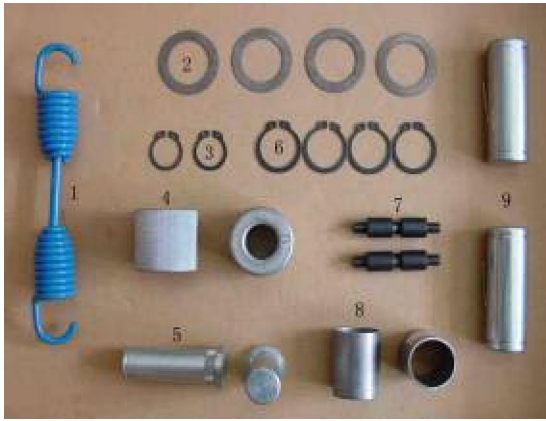

37

		EUCLID PART NUMBER	
		E-2402HD	
No.	PCS	TYPE	Name
1	1	6010-56	RUTURN SPRING
2	4	6010-76	WASHER
3	2	6010-81	LOCK RING
4	2	6010-84K	ROLLER
5	2	6010-55	ROLLER
6	4	6010-77	LOCK RING
7	2	6010-85	SPRING RETAINER
8	2	6010-67	BUSHING
9	2	6010-74	ROLLER

38