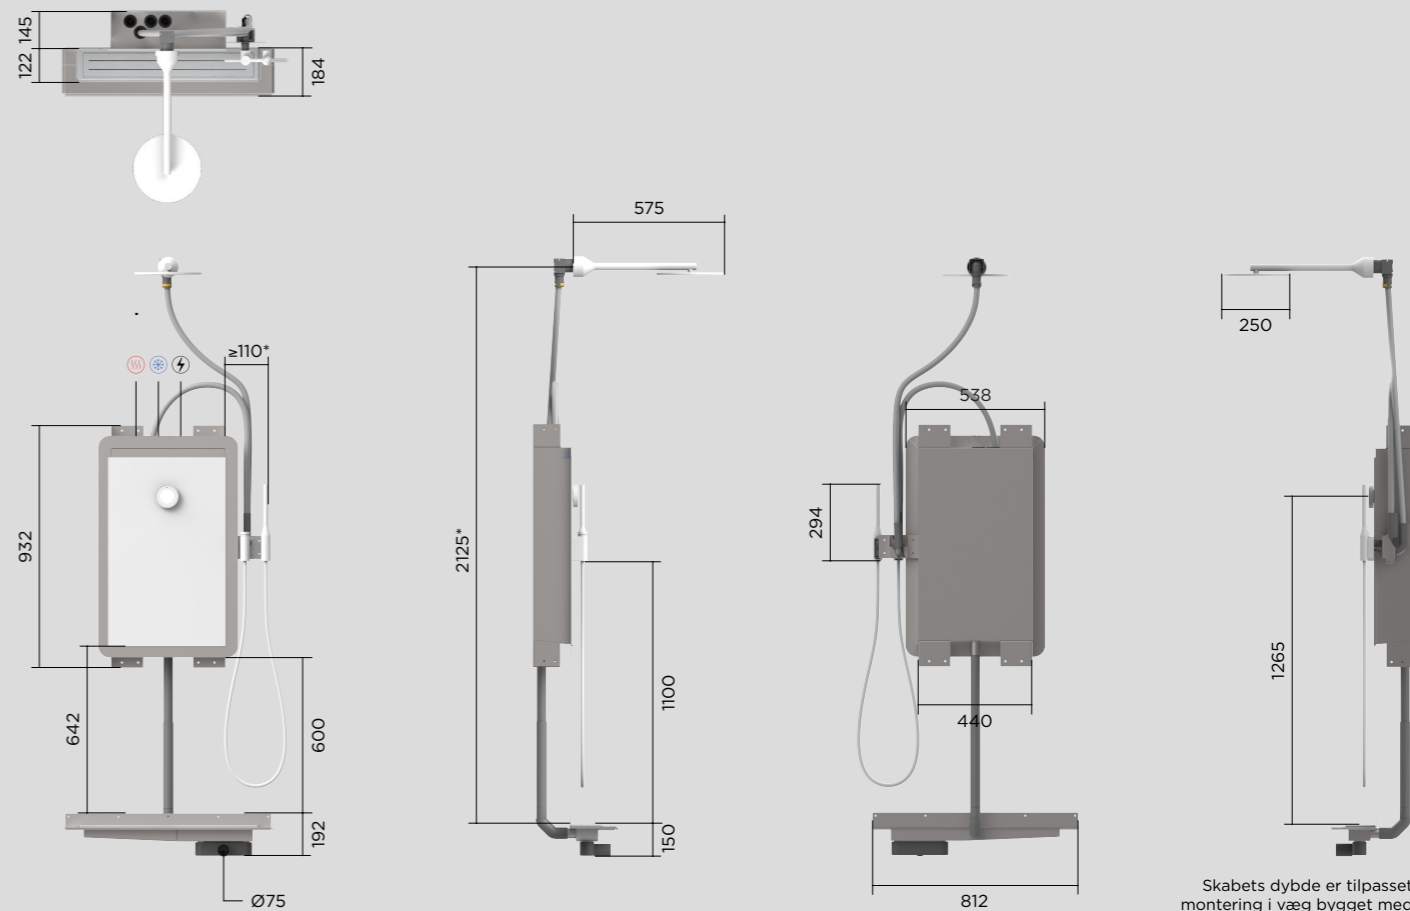

**Produktmål**  
Orbital Shower

Mål markeret med \* er anbefalede mål, som ved behov kan justeres og tilpasses til hver specifik installation.

Alle mål vises i millimeter (mm).

# Panel Orbital Shower

Mål markeret med \* er anbefalede mål, som ved behov kan justeres og tilpasses til hver specifik installation. Alle mål vises i millimeter (mm).

Skabets dybde er tilpasset  
montering i væg bygget med  
145 mm reglar.

# Basic

Orbital Shower

Mål markeret med \* er anbefalede mål, som ved behov kan justeres og tilpasses til hver specifik installation. Alle mål vises i millimeter (mm).

# Hatch

Orbital Shower

Mål markeret med \* er anbefalede mål, som ved behov kan justeres og tilpasses til hver specifik installation. Alle mål vises i millimeter (mm).