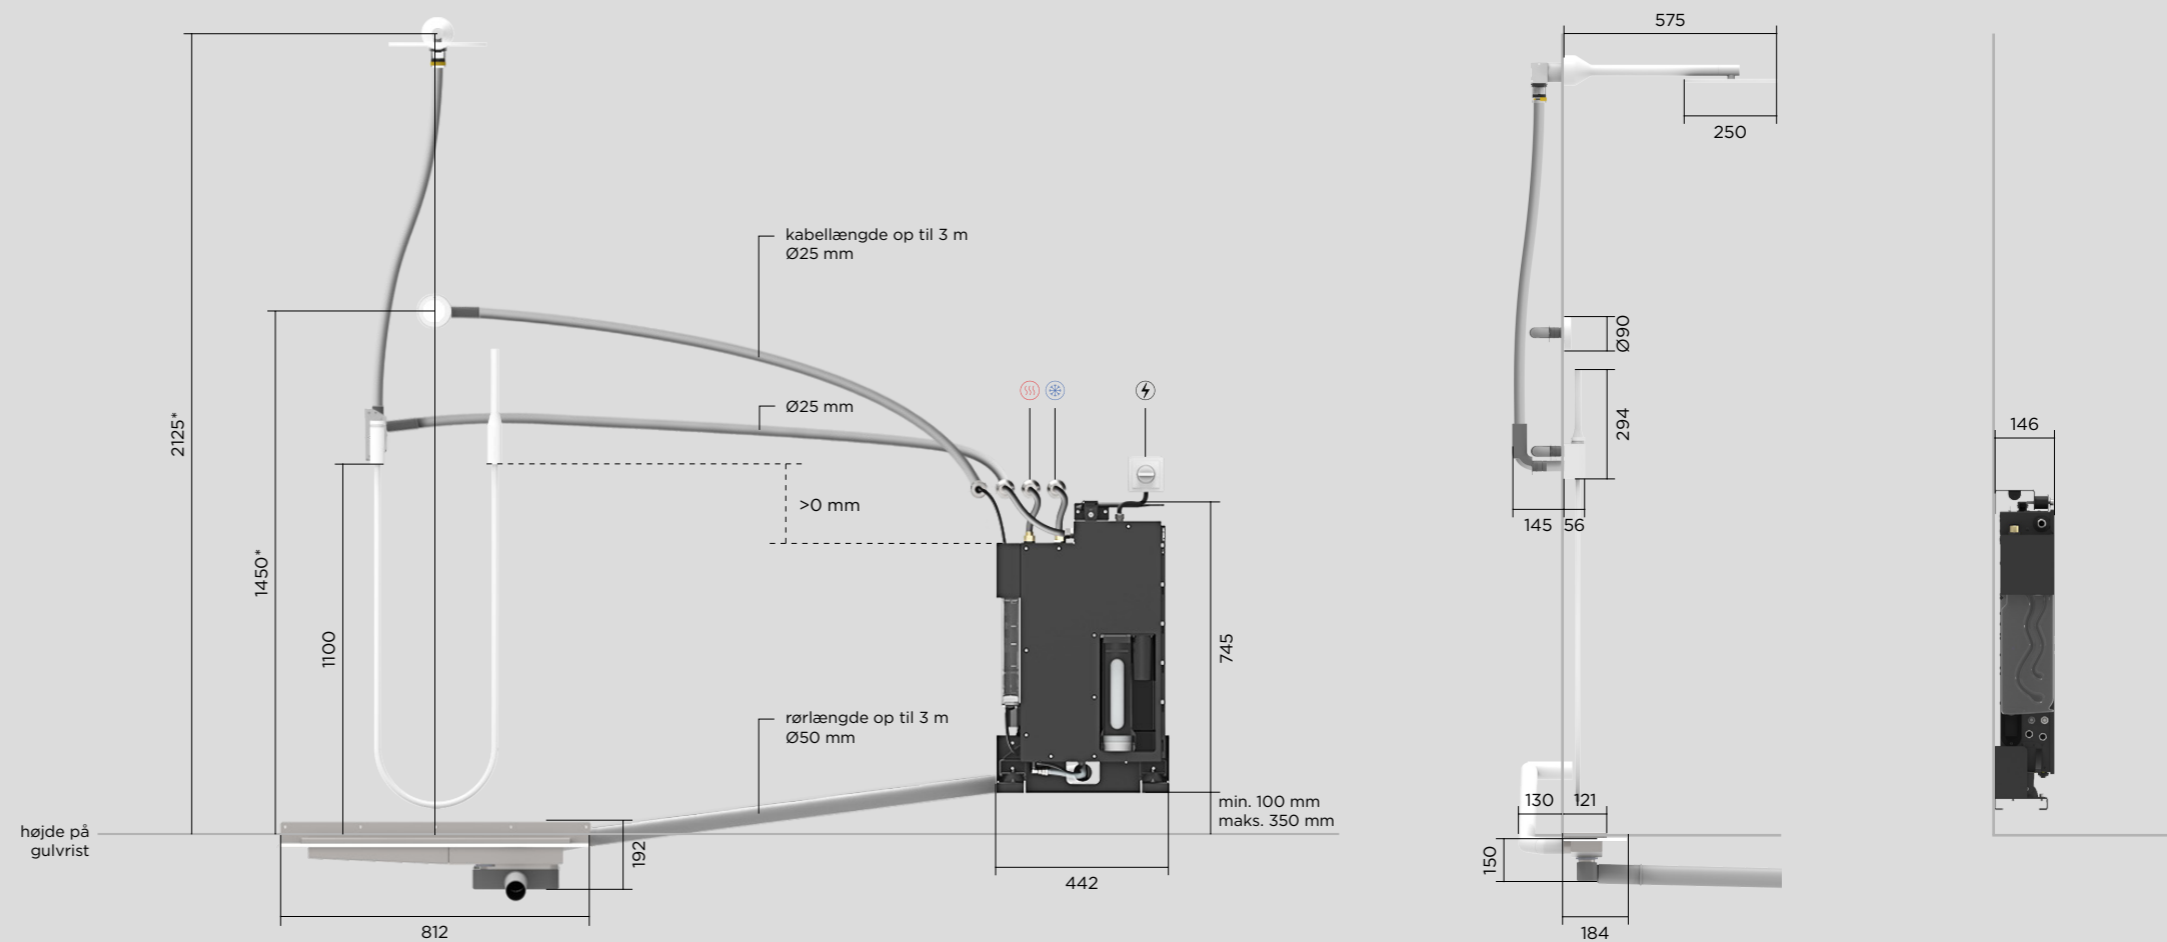

**Produktmål**  
Orbital Shower

Mål markeret med \* er anbefalede mål, som ved behov kan justeres og tilpasses til hver specifik installation.

Alle mål vises i millimeter (mm).

# Panel Orbital Shower

Mål markeret med \* er anbefalede mål, som ved behov kan justeres og tilpasses til hver specifik installation. Alle mål vises i millimeter (mm).

Skabets dybde er tilpasset  
montering i væg bygget med  
145 mm reglar.

# Basic

Orbital Shower

Mål markeret med \* er anbefalede mål, som ved behov kan justeres og tilpasses til hver specifik installation. Alle mål vises i millimeter (mm).

# Hatch

Orbital Shower

Mål markeret med \* er anbefalede mål, som ved behov kan justeres og tilpasses til hver specifik installation. Alle mål vises i millimeter (mm).