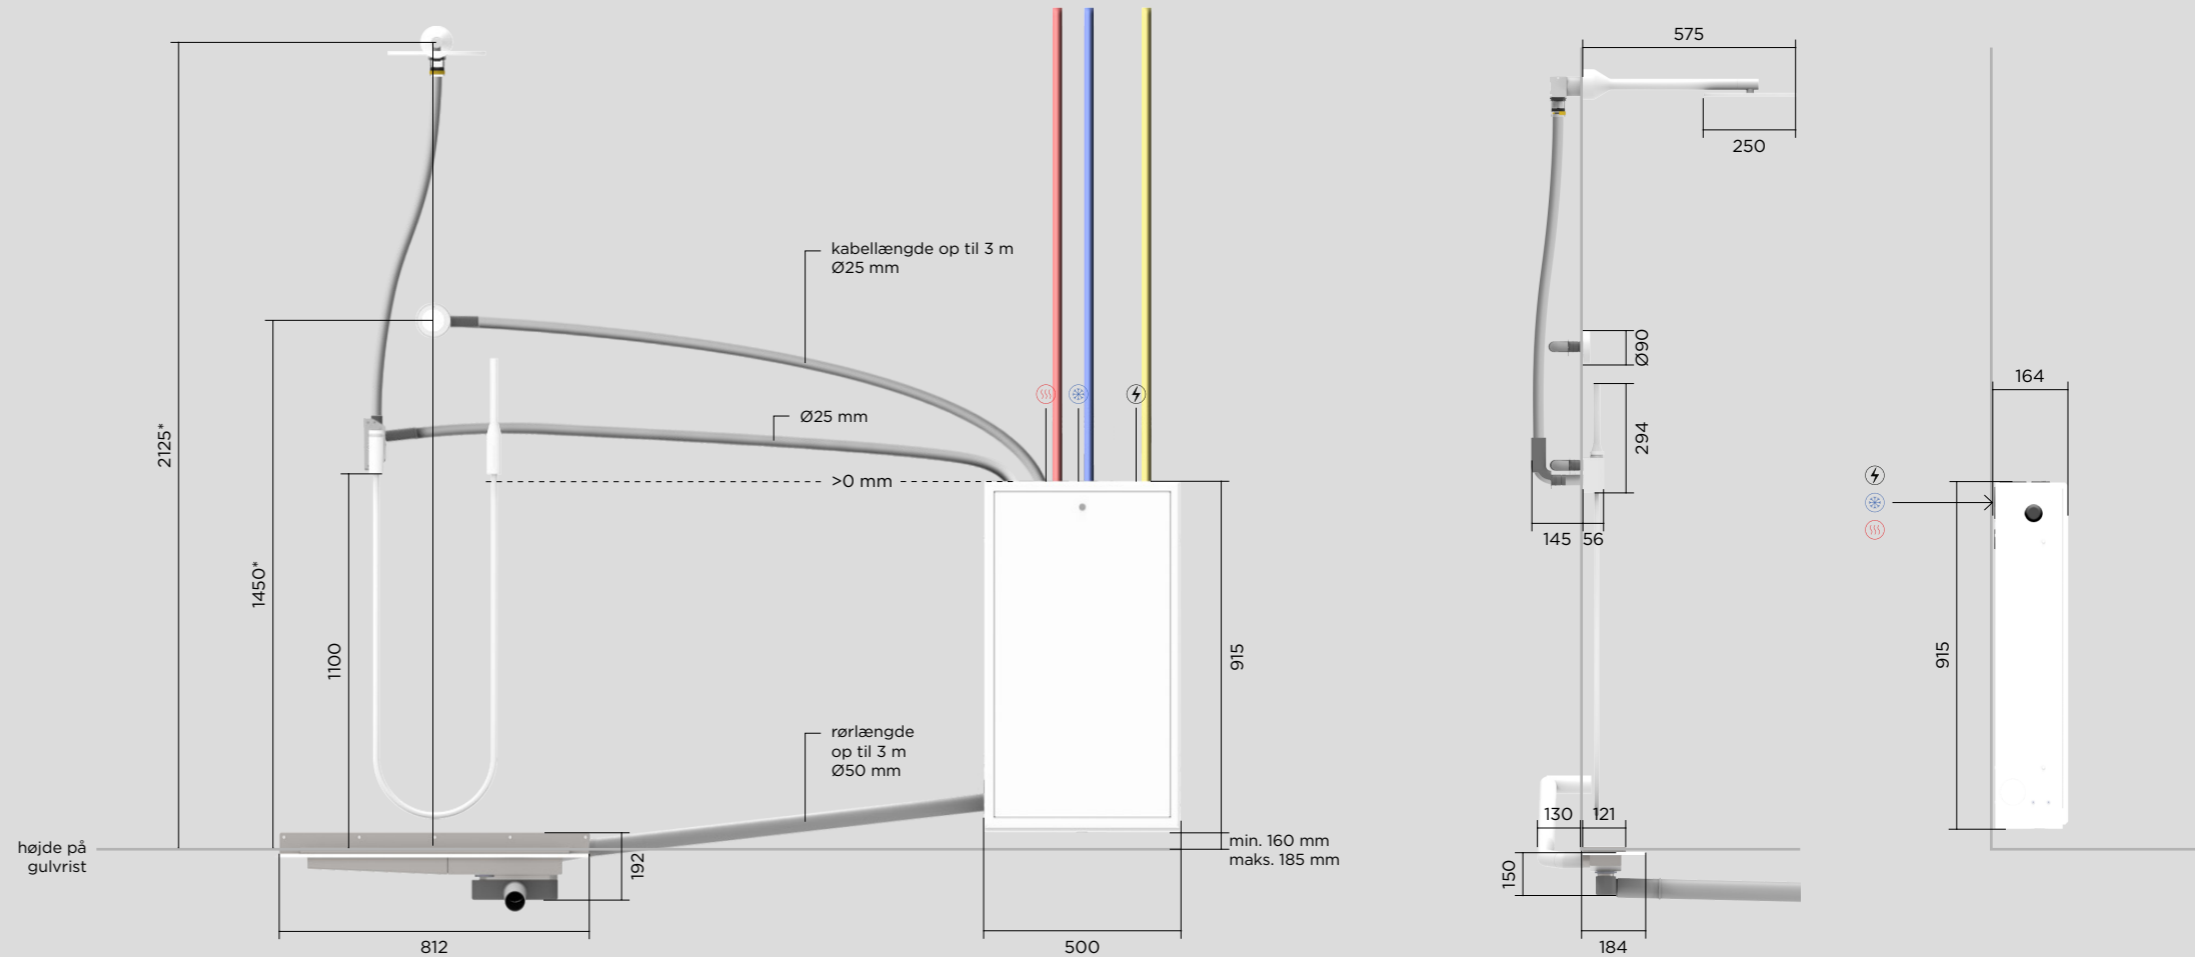

Cabinet

Orbital Shower

Mål markeret med * er anbefalede mål, som ved behov kan justeres og tilpasses til hver specifik installation. Alle mål vises i millimeter (mm).