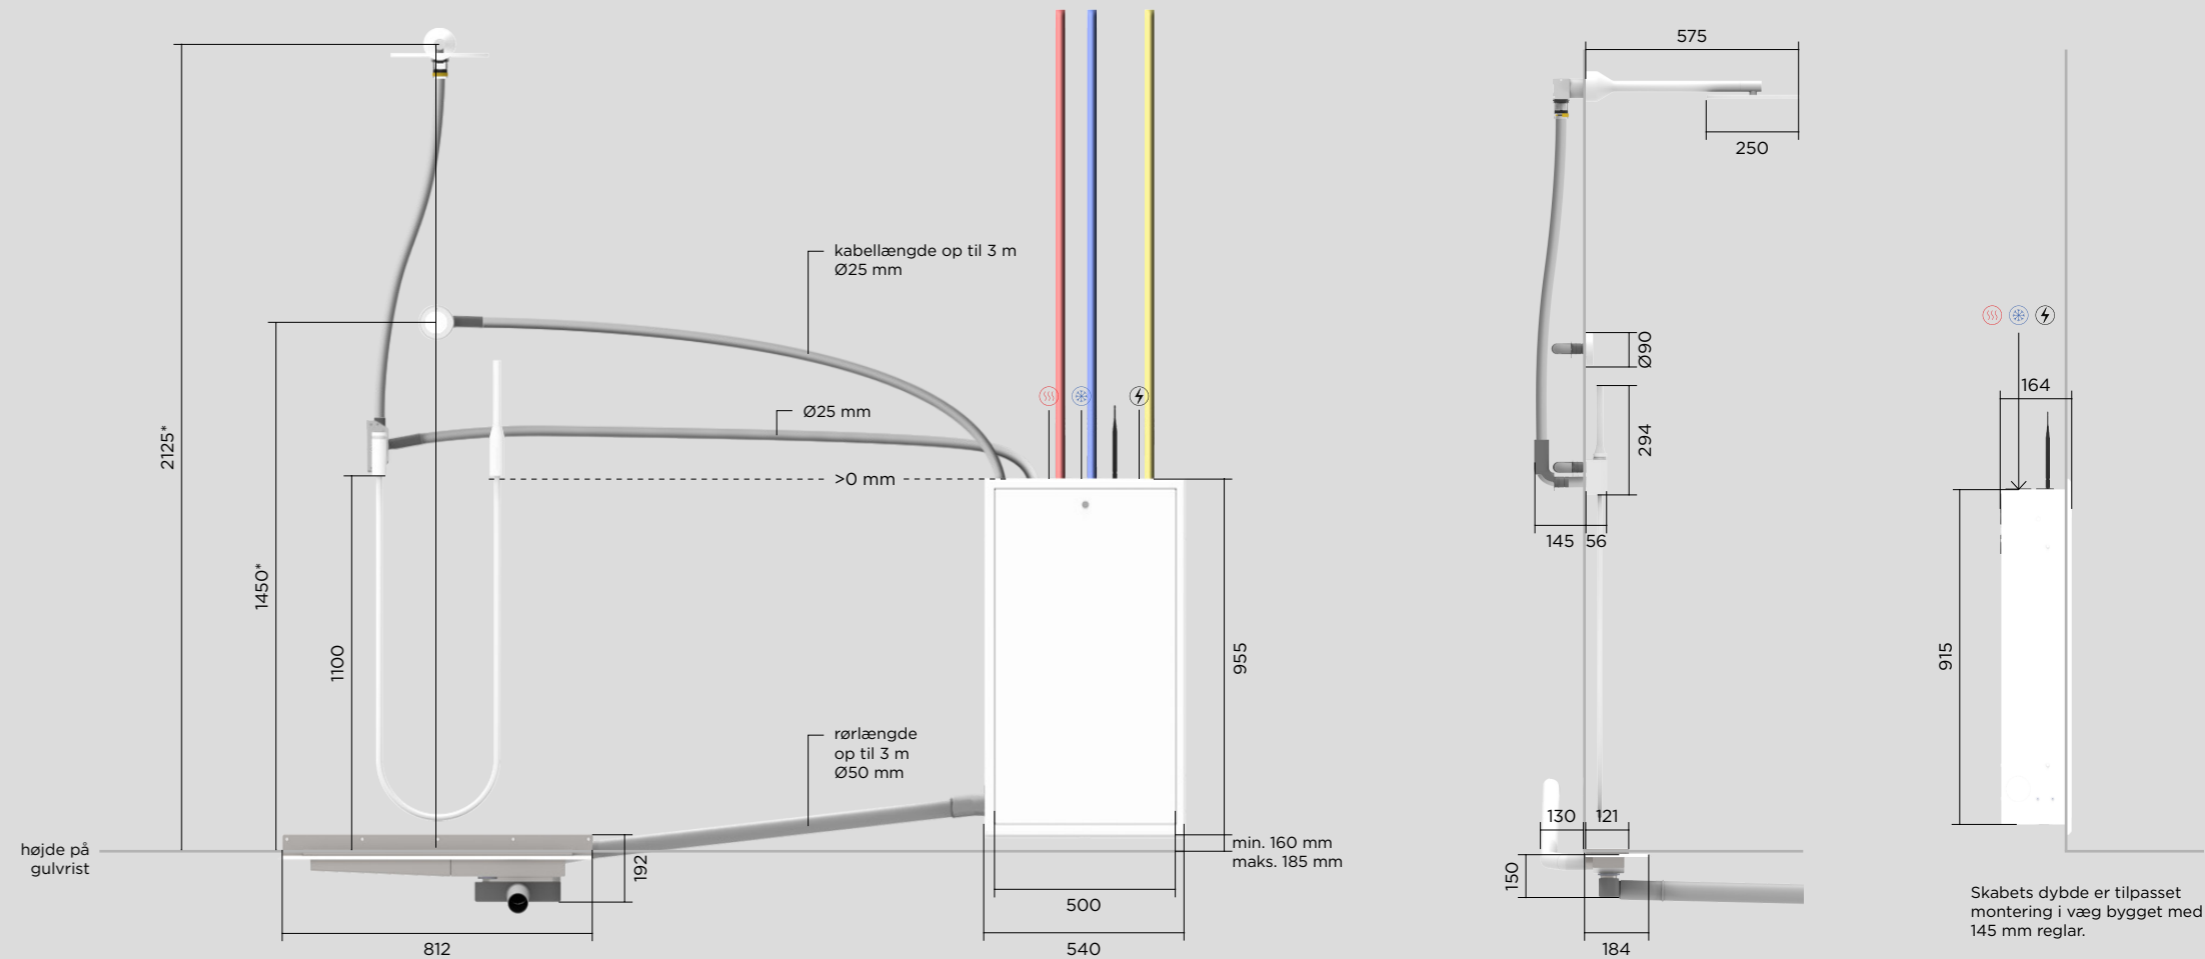

**Produktmål**  
Orbital Shower

Mål markeret med \* er anbefalede mål, som ved behov kan justeres og tilpasses til hver specifik installation.

Alle mål vises i millimeter (mm).

# Panel Orbital Shower

Mål markeret med \* er anbefalede mål, som ved behov kan justeres og tilpasses til hver specifik installation. Alle mål vises i millimeter (mm).

Skabets dybde er tilpasset  
montering i væg bygget med  
145 mm reglar.

# Basic

Orbital Shower

Mål markeret med \* er anbefalede mål, som ved behov kan justeres og tilpasses til hver specifik installation. Alle mål vises i millimeter (mm).

# Hatch

Orbital Shower

Mål markeret med \* er anbefalede mål, som ved behov kan justeres og tilpasses til hver specifik installation. Alle mål vises i millimeter (mm).