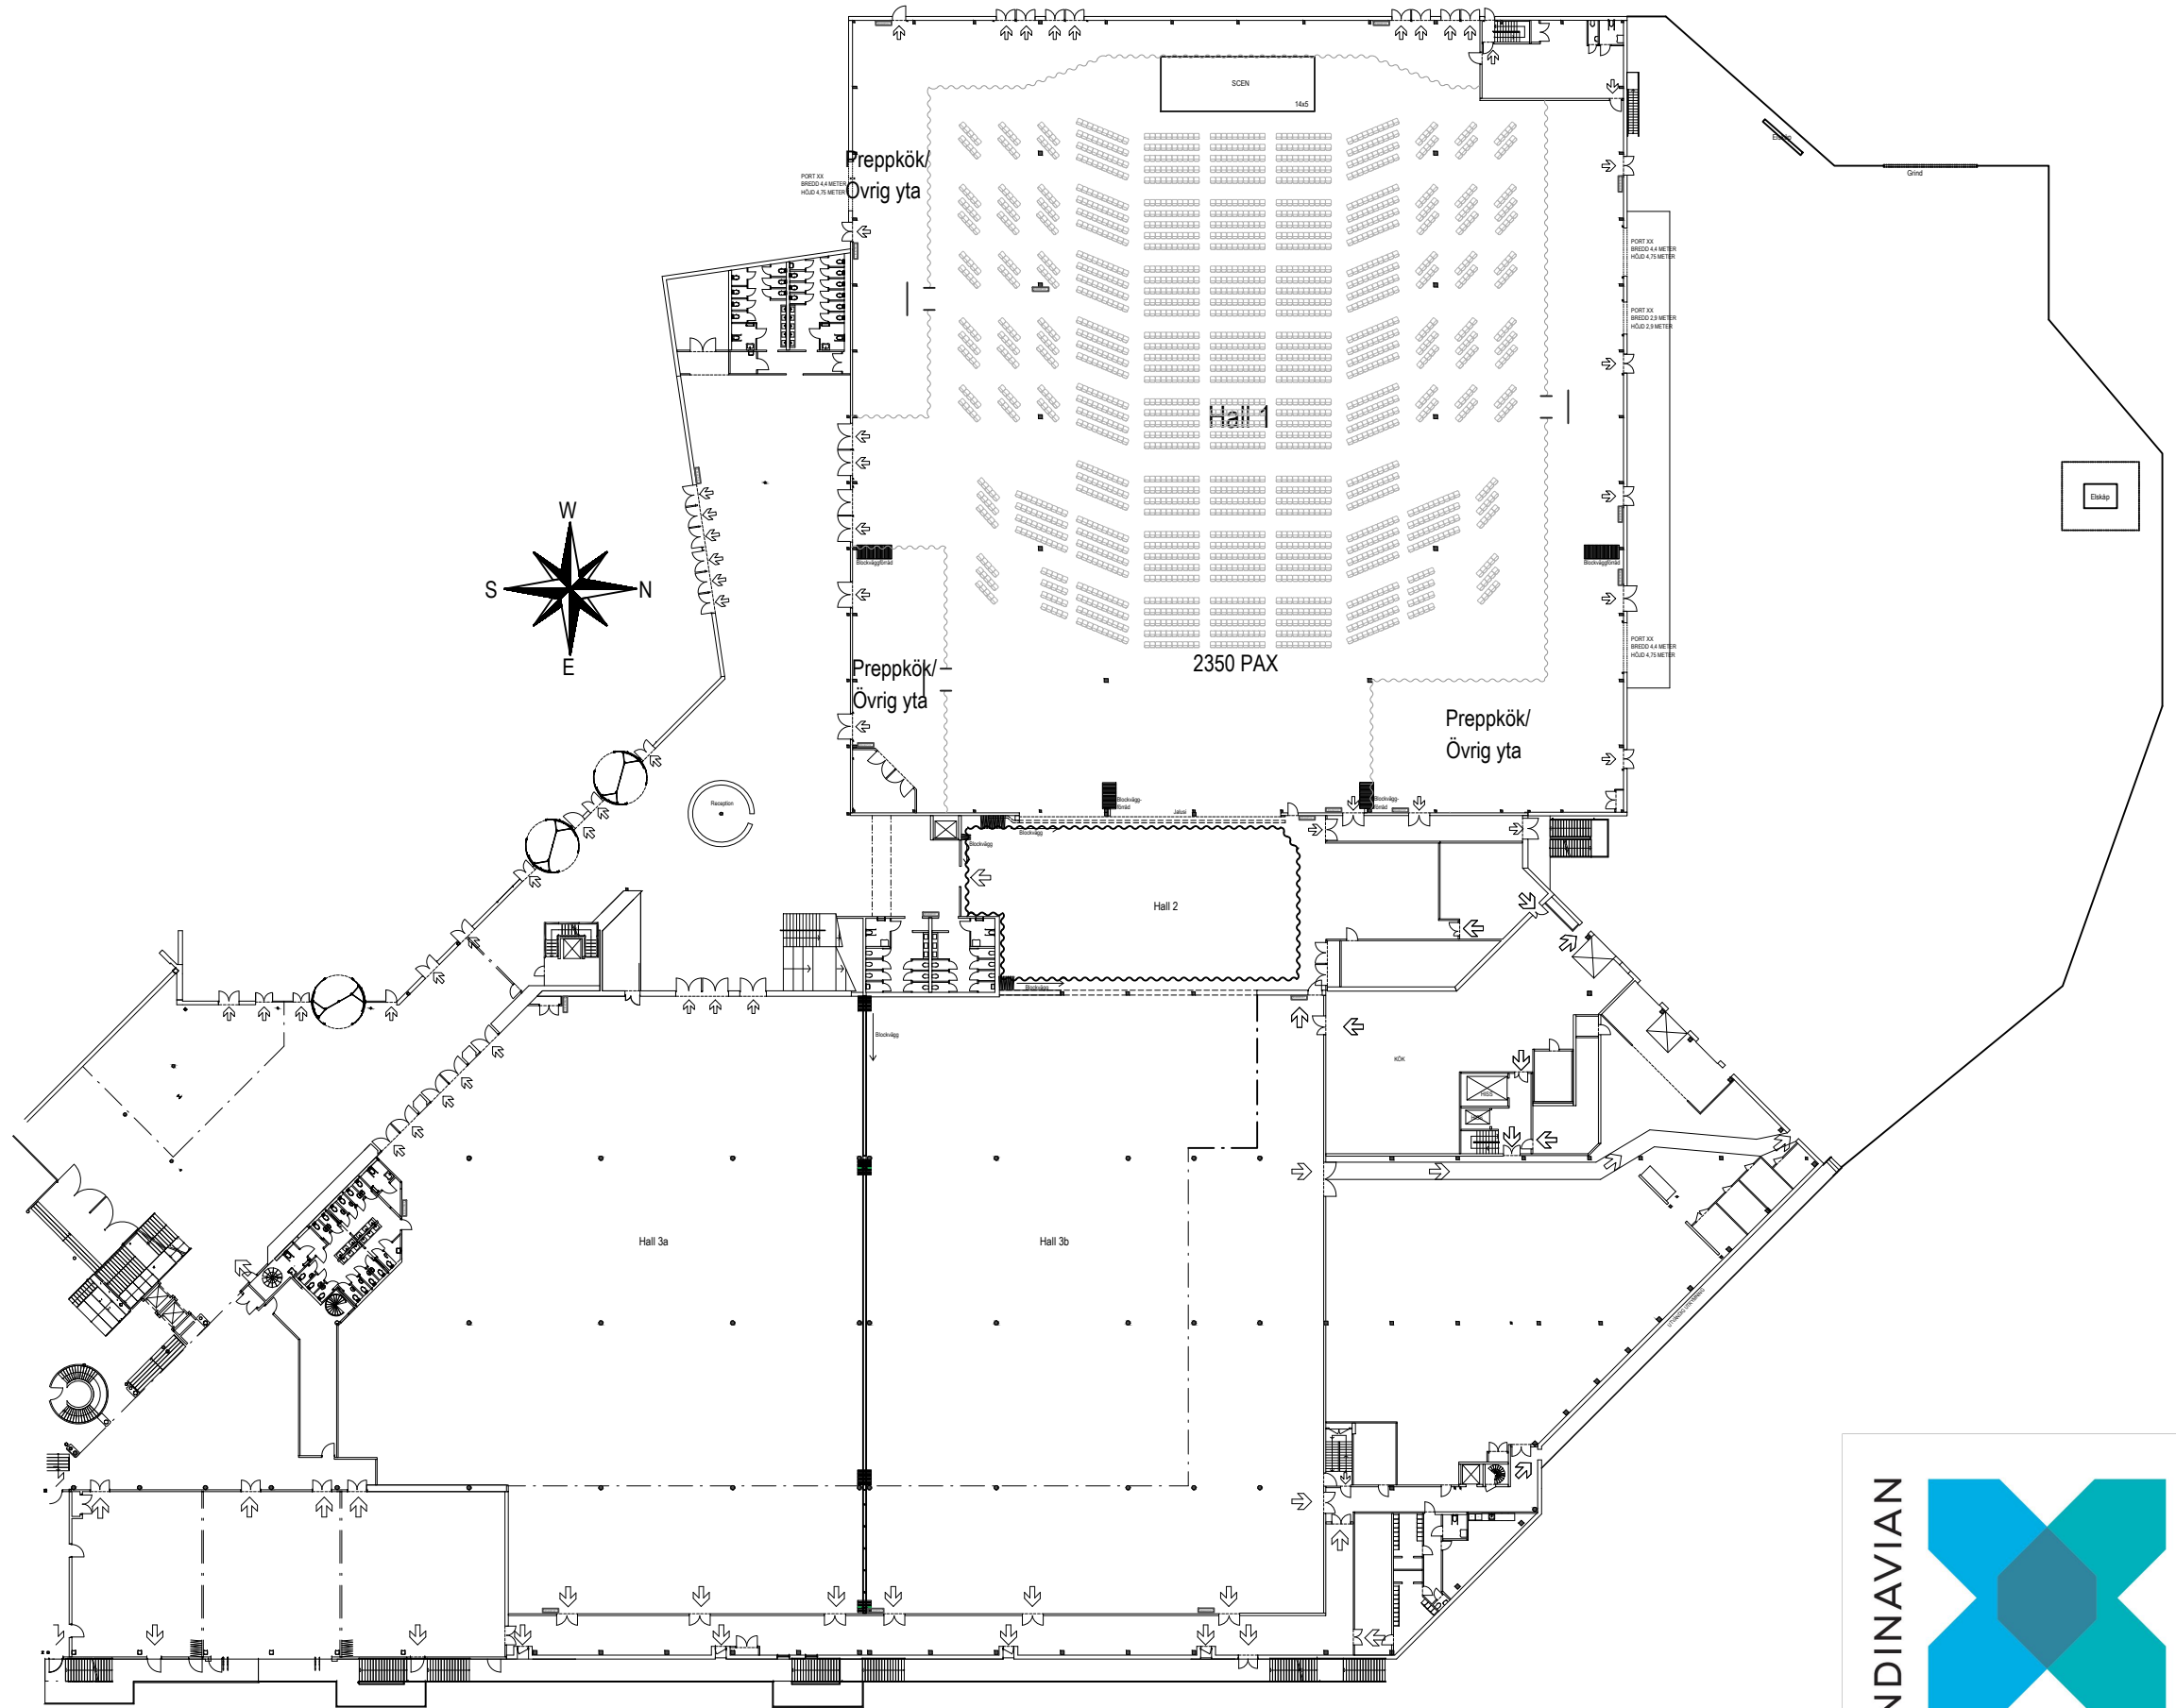

METER

SCEN 14.5

Preppkök/
Övrig yta

Hall 1

Preppkök/
Övrig yta

8 stolar / bord : 1650 pax
10 stolar / bord : 2050 pax

Preppkök/
Övrig yta

Hall 2

Hall 3a

Hall 3b

Exit

METER

Preppkök/
Övrig yta

Preppkök/
Övrig yta

Preppkök/
Övrig yta

SCEN
145

Hall 1

2350 PAX

Hall 2

Hall 3a

Hall 3b

Exit

SCANDINAVIAN

XPO