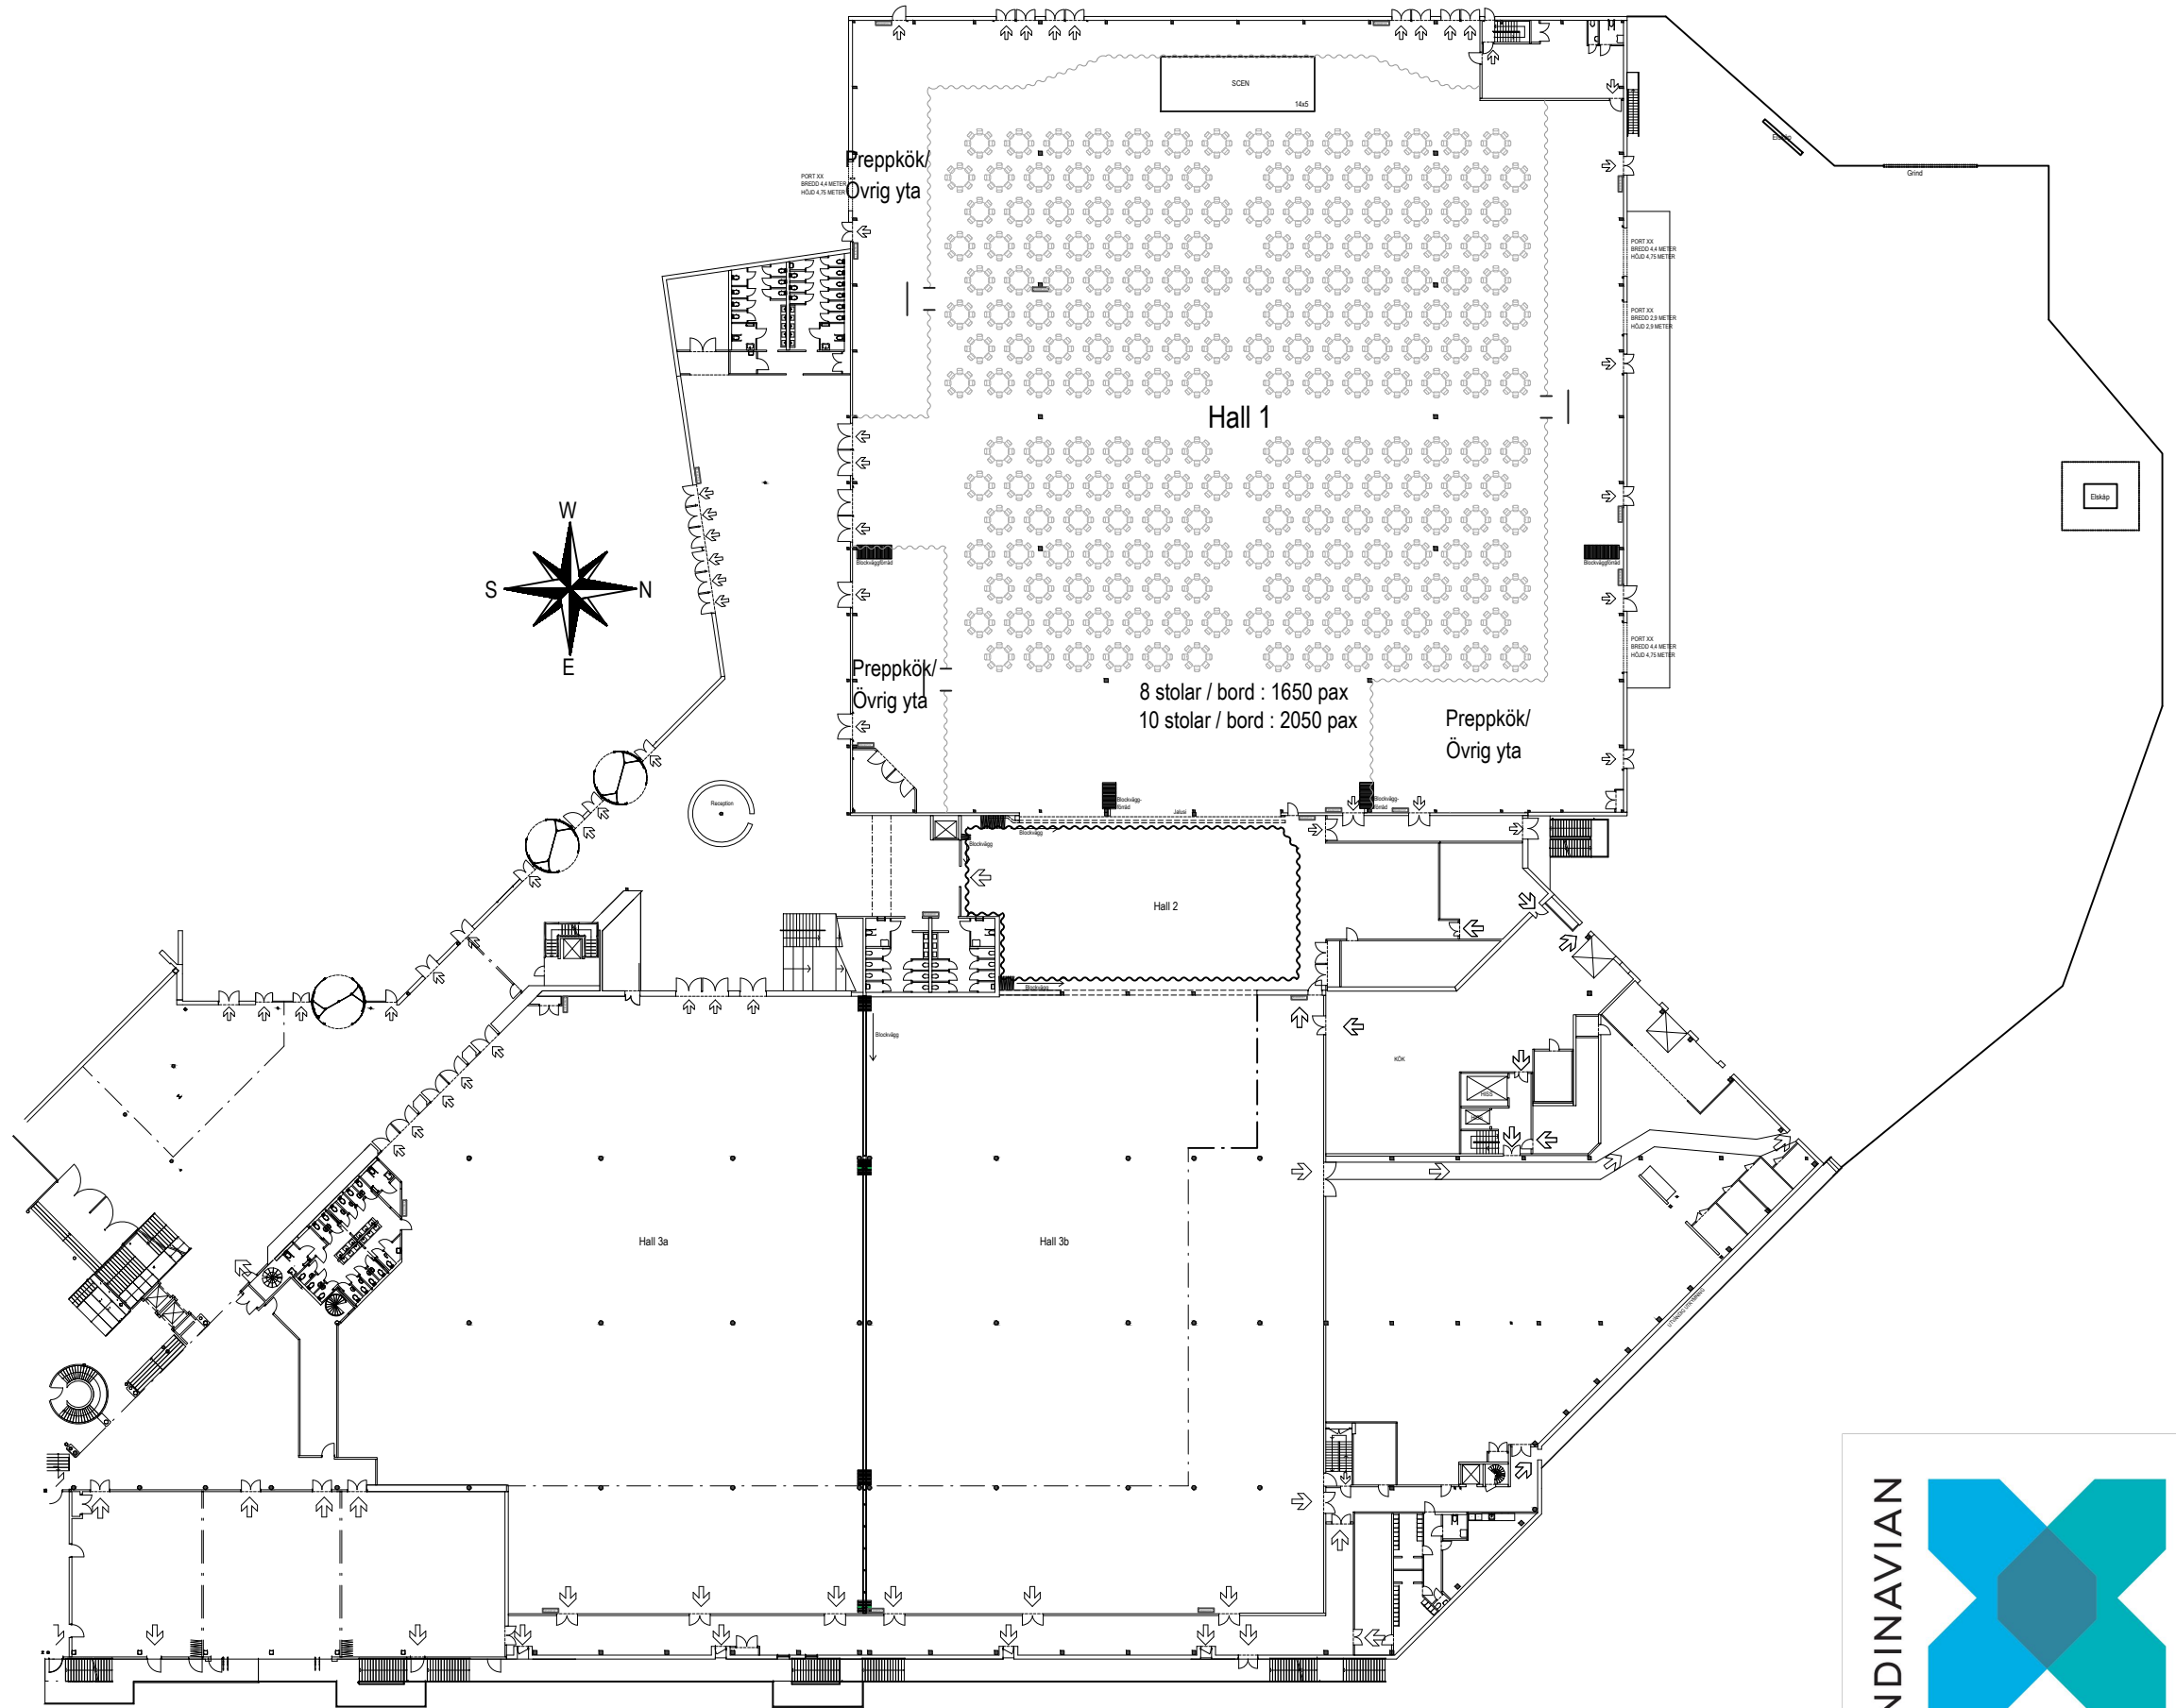

METER

SCEN 14.5

Preppkök/
Övrig yta

Hall 1

Preppkök/
Övrig yta

8 stolar / bord : 1650 pax
10 stolar / bord : 2050 pax

Preppkök/
Övrig yta

Hall 2

Hall 3a

Hall 3b

Exit

METER

Preppkök/
Övrig yta

Preppkök/
Övrig yta

Preppkök/
Övrig yta

SCEN
145

Hall 1

2350 PAX

Hall 2

Hall 3a

Hall 3b

Exit

SCANDINAVIAN

XPO