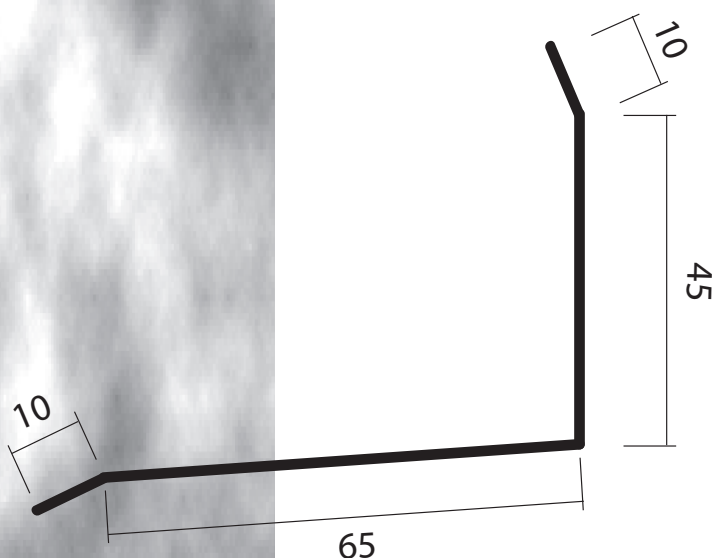

Facadeinddækning

Facadeinddækning

Anvendelse: Hvor en tilbygning støder op til en mur. Tætning mellem profil og tagdækning med dugebånd.

Materiale: 0,6 mm Vejrbestandig halvård, blank aluminiumsplade.

Varenr.	TUN-nr.	Dimension
164007	1337333	22 10 x 65 x 45 x 10 mm