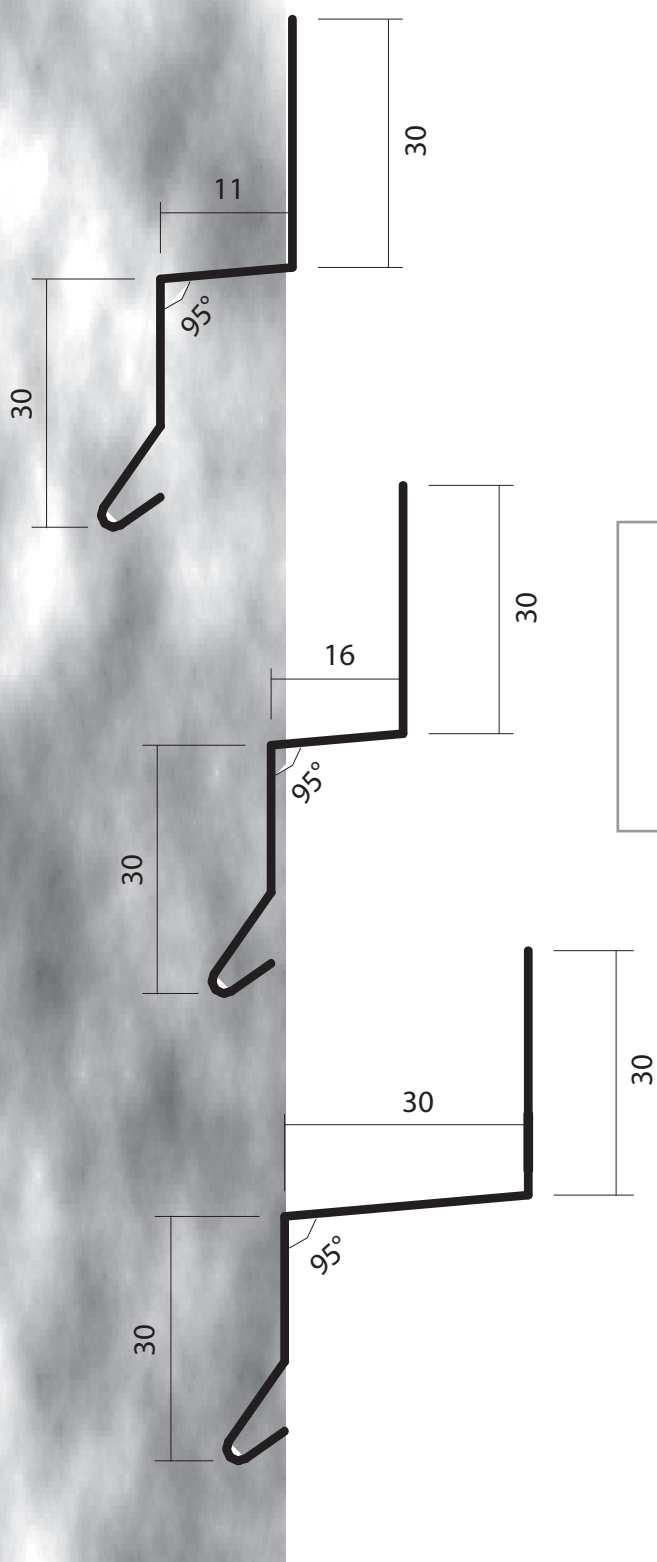

Z-Profil

Z-Profil

Anvendelse: Beskyttelse af vandrette samlinger i træbeklædte facader og gavle.

Materiale: 0,6 mm Vejrbestandig halvhård, blank aluminiumsplade.

Varenr.	TUN-nr.	Dimension
154003	1337258	17a 30 x 11 x 30 mm
154004	1337259	17b 30 x 16 x 30 mm
154005	1337260	17c 30 x 30 x 30 mm