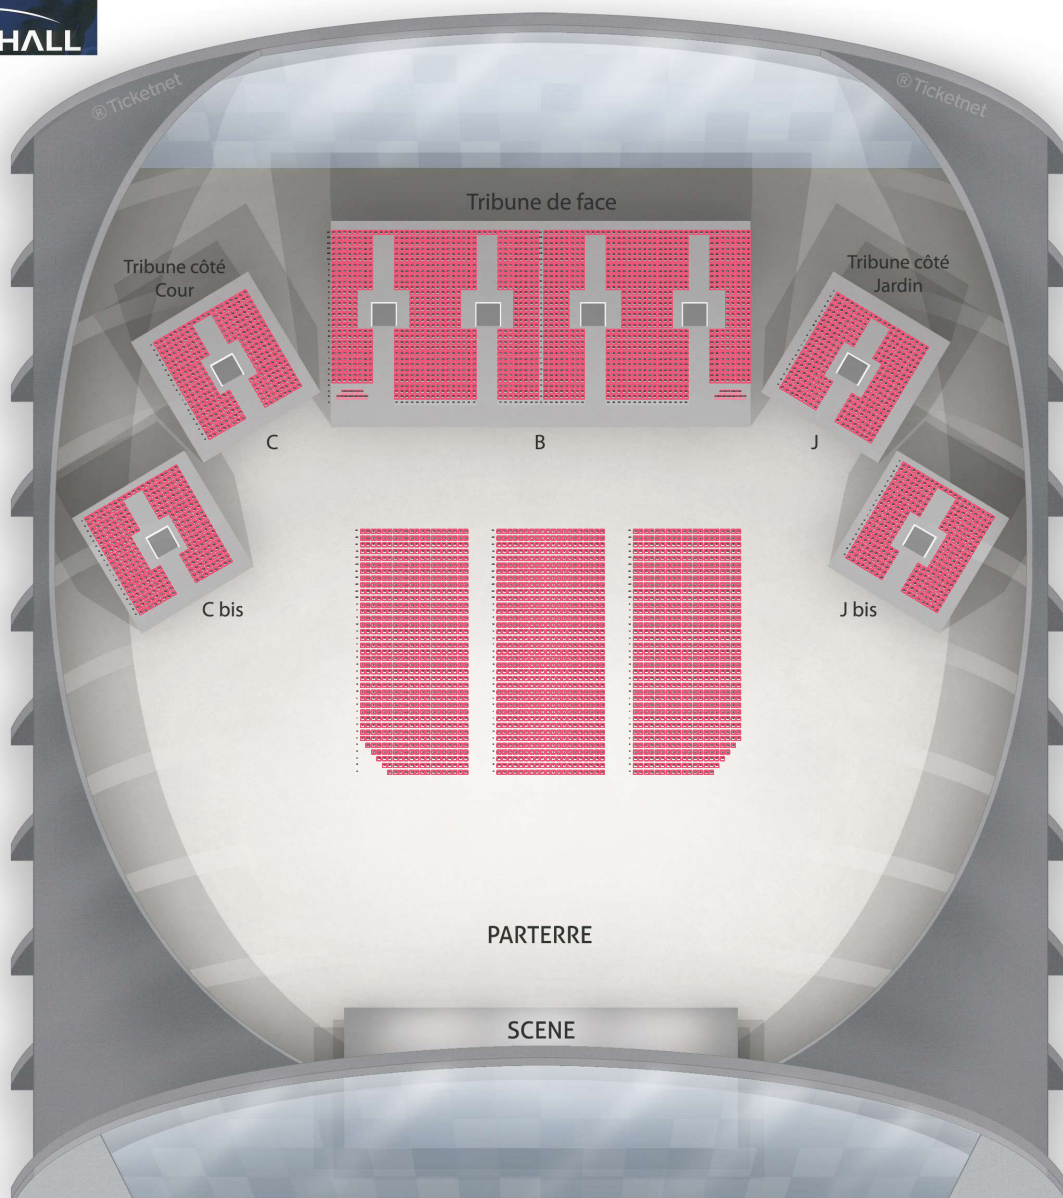

BASE NUMEROTEE 3D - MAJ 06/2022

Contingent : Tous  
Etat : Stockées, Neutralisées  
Nombre de places : 5226

Ticketnet®