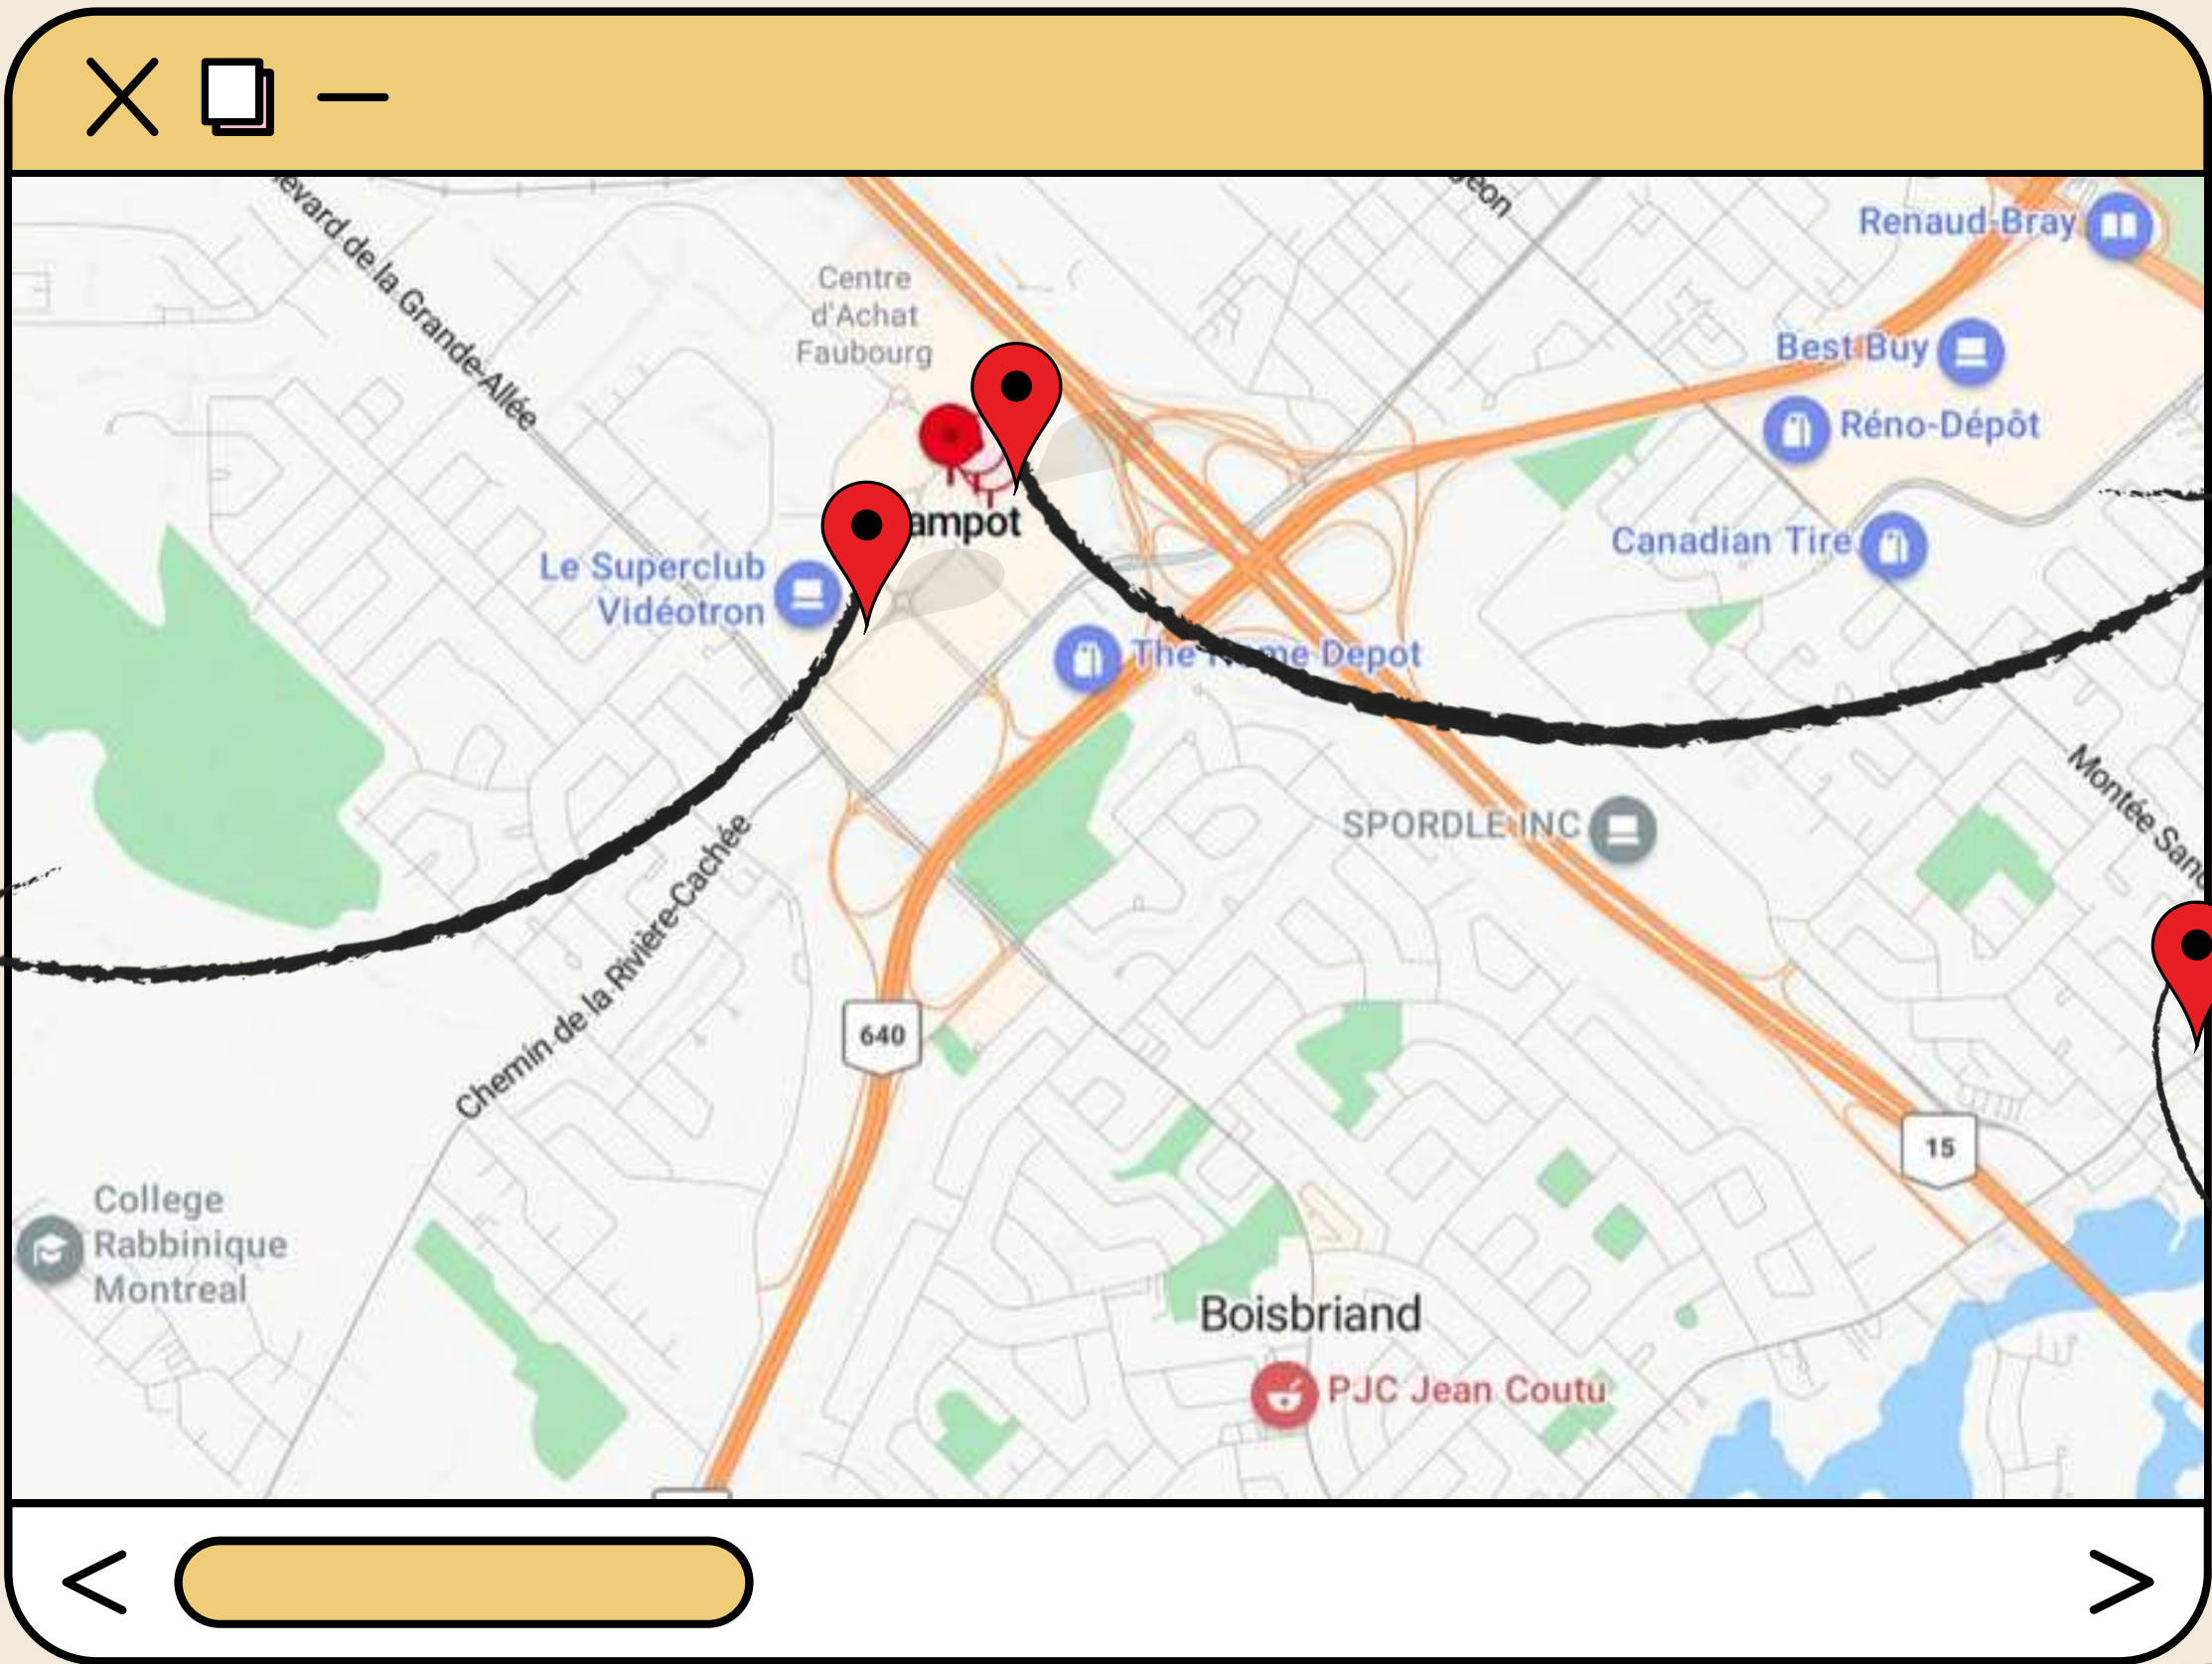

Sushi Shop
2665 Rue d'Annemasse,
Boisbriand, QC J7H 0A5
Nourriture japonaise

★ ★ ★

Kojax Souflaki
3484 Av. des Grandes
Tourelles, Boisbriand, QC
J7H 0A2
Nourriture grecque

★ ★ ★

**Sushi
Kayakku**
57 Chem. de la Grande-Côte,
Boisbriand, QC J7G 1C8
Nourriture japonaise

★ ★ ★ ★ ★