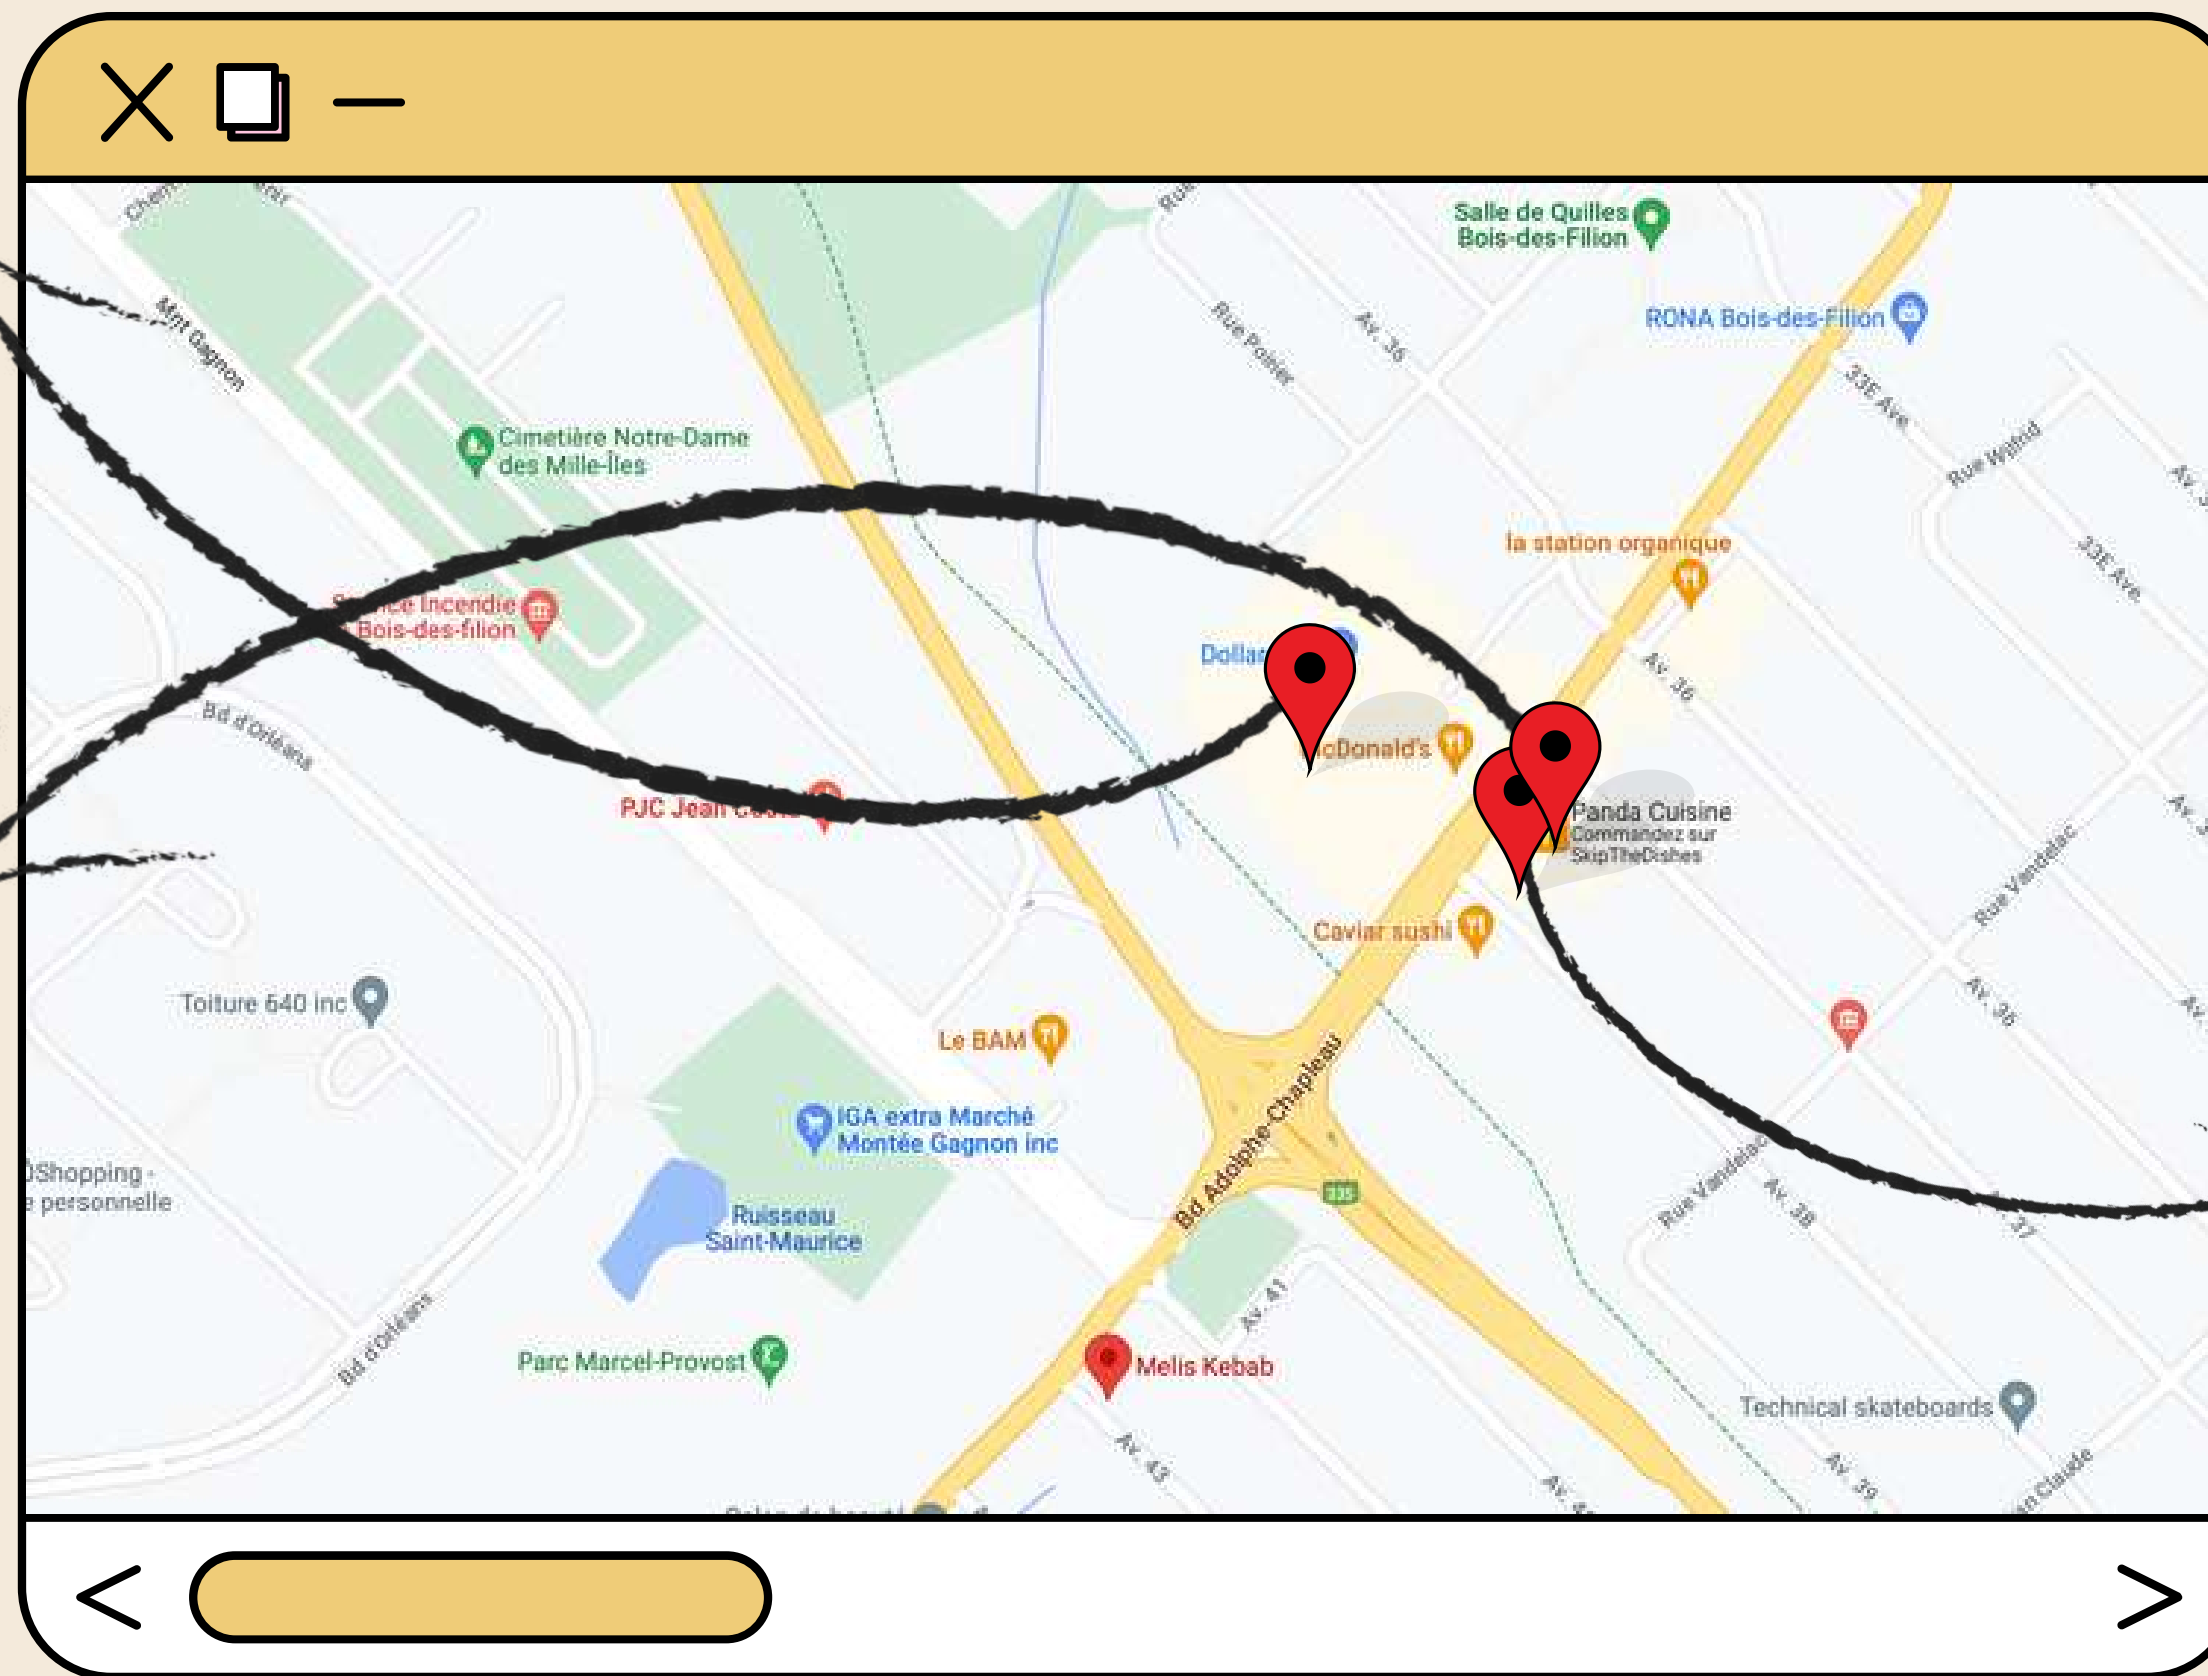

426d Bd Adolphe-
Chapleau, Bois-des-
Filion, QC J6Z 1J2

Nourriture asiatique

Basha

426 Bd Adolphe-
Chapleau Unité F, Bois-
des-Filion, QC J6Z 1J2

Nourriture libanaise

Restaurants à
Boisbriand

Fogo Euro-Lounge