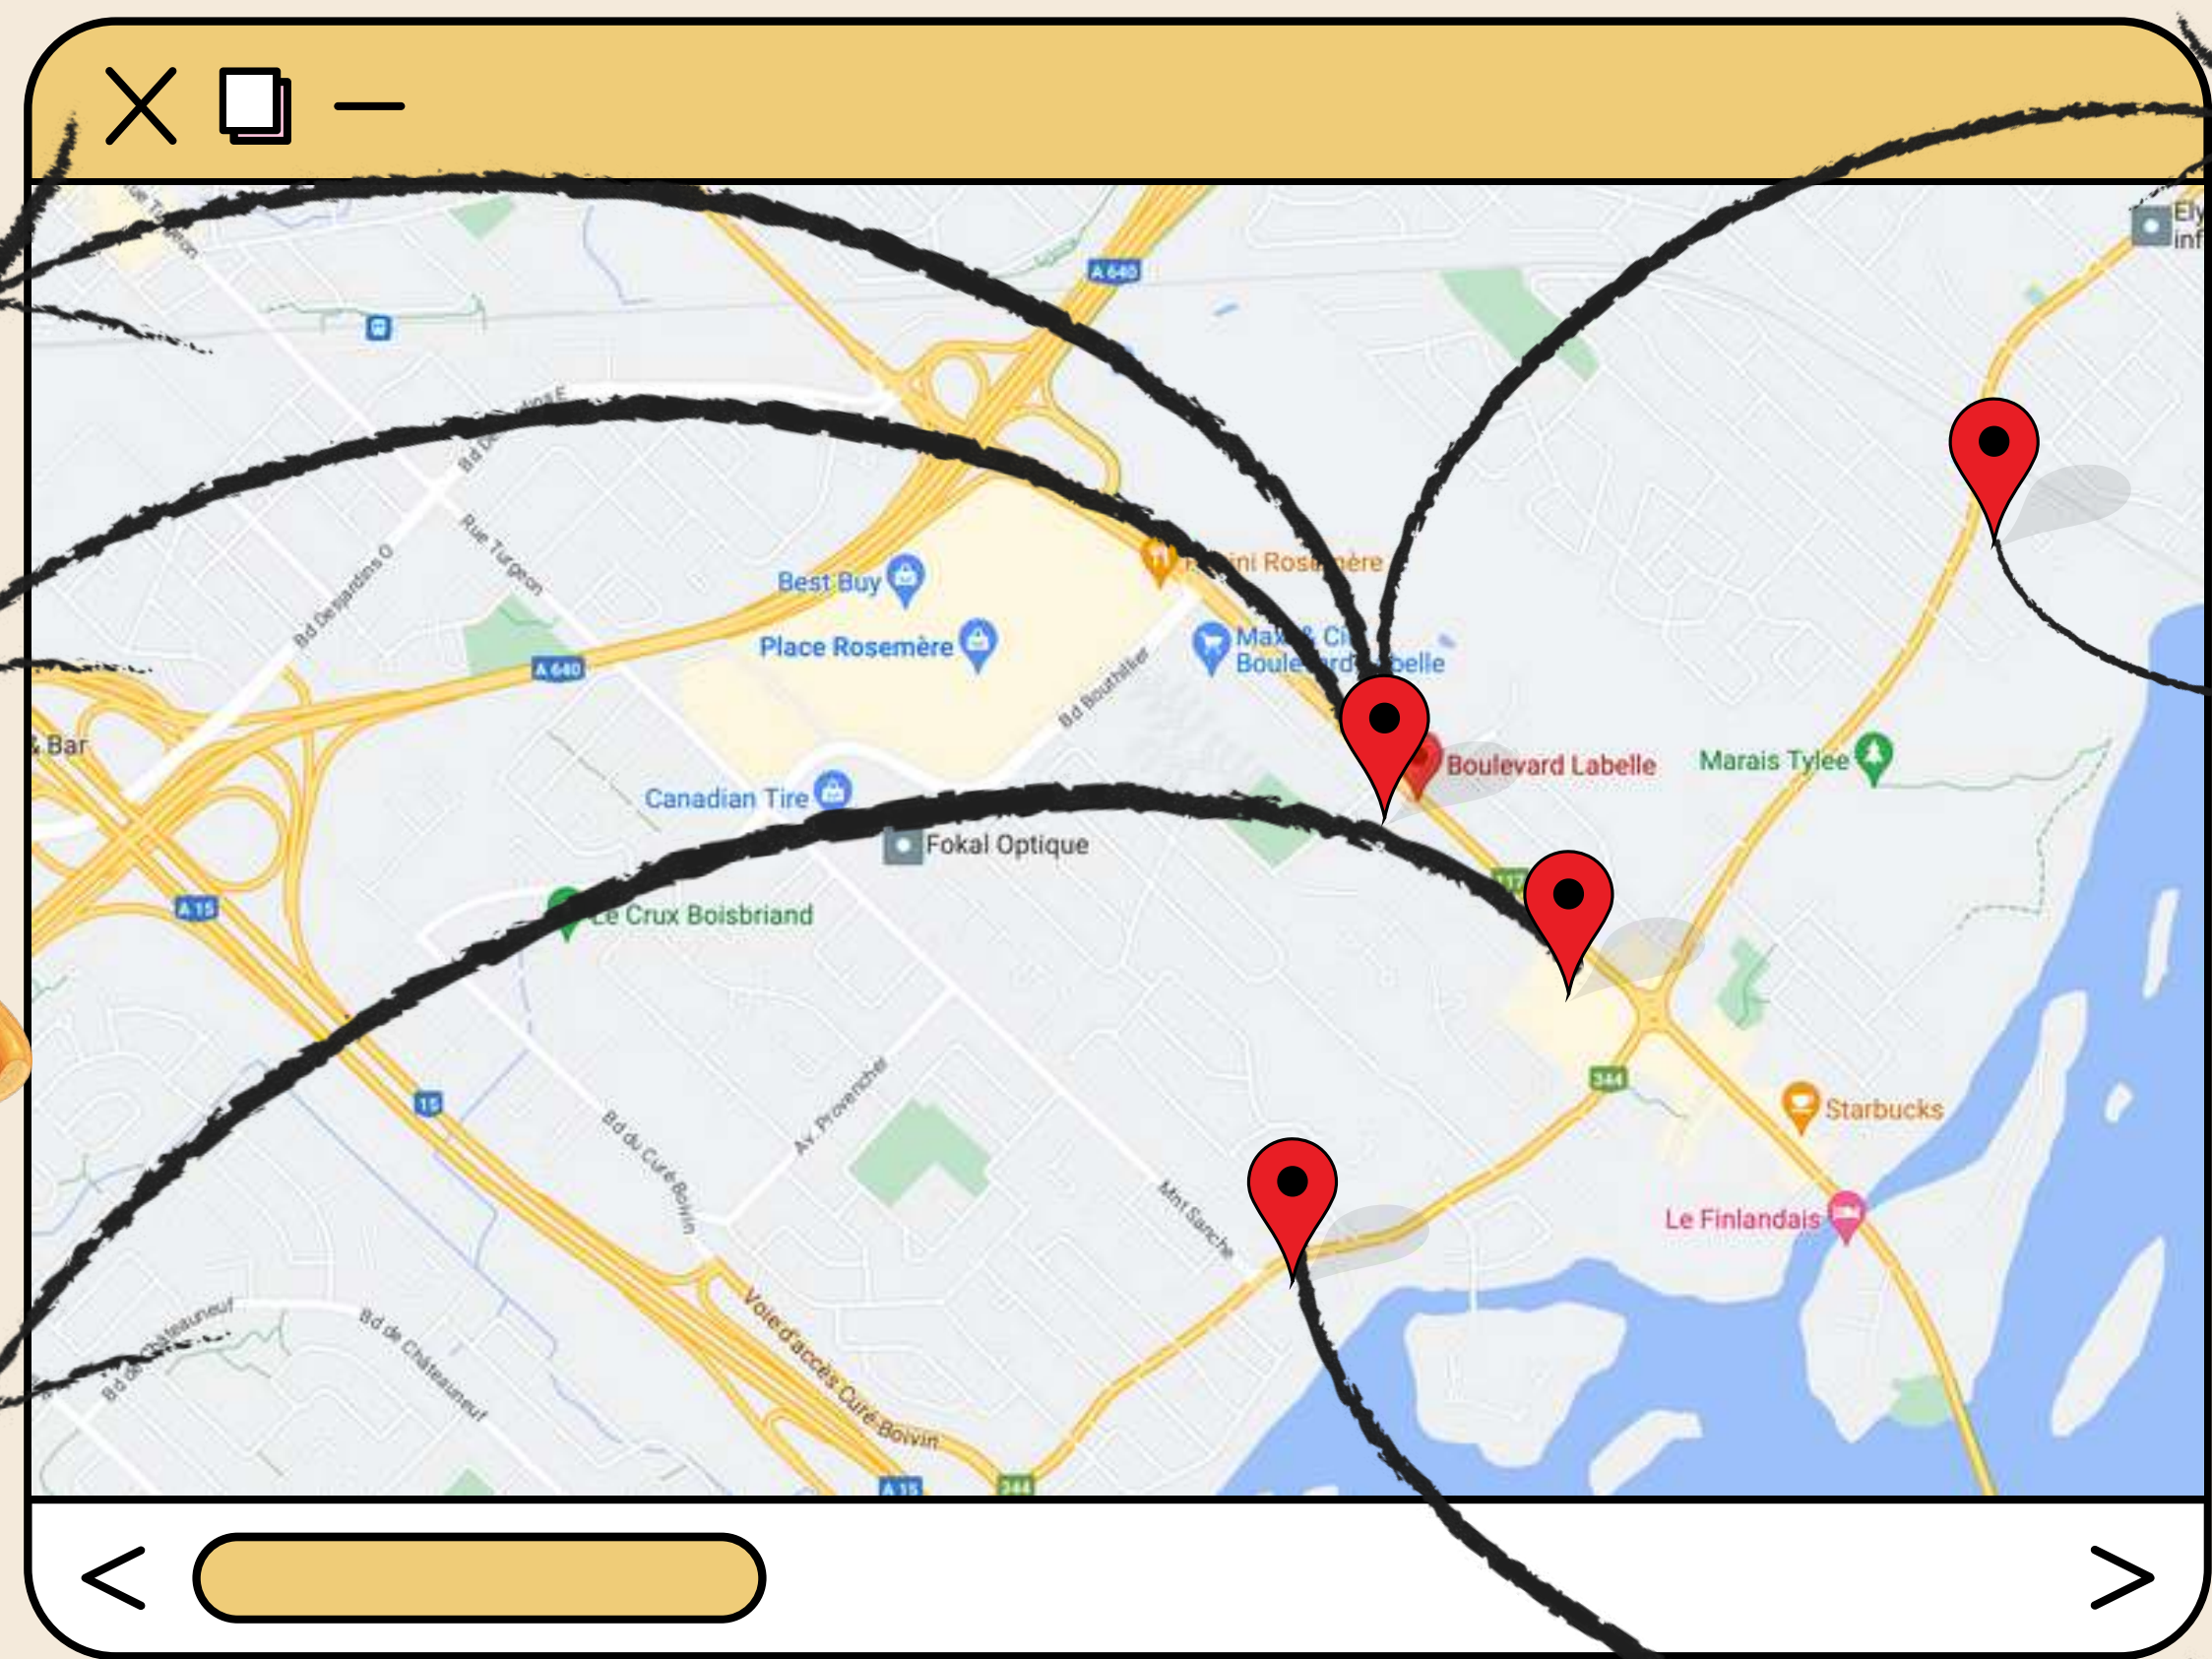

Scala20
259 Boul Labelle,
Rosemère, QC J7A 2H3
Nourriture italienne
★★★★★

Bayon
281 Boul Labelle, Rosemère,
QC J7A 2H3
Nourriture asiatique
★★★★★

**Giorgio
Ristorante**
257 Boul Labelle, Rosemère,
QC J7A 2H3
Nourriture italienne
★★★★★

Succeda
283 Chem. de la Grande-
Côte, Rosemère, QC J7A
1J4
Nourriture italienne
★★★★★

**Kanda Sushi
Bar**
251 Boul Labelle,
Rosemère, QC J7A 2H3
Nourriture japonaise
★★★★★

**Ristorante
Piatti**
2 Chem, de la Grande-Côte,
Rosemère, QC J7A 1G8
Nourriture italienne
★★★★★