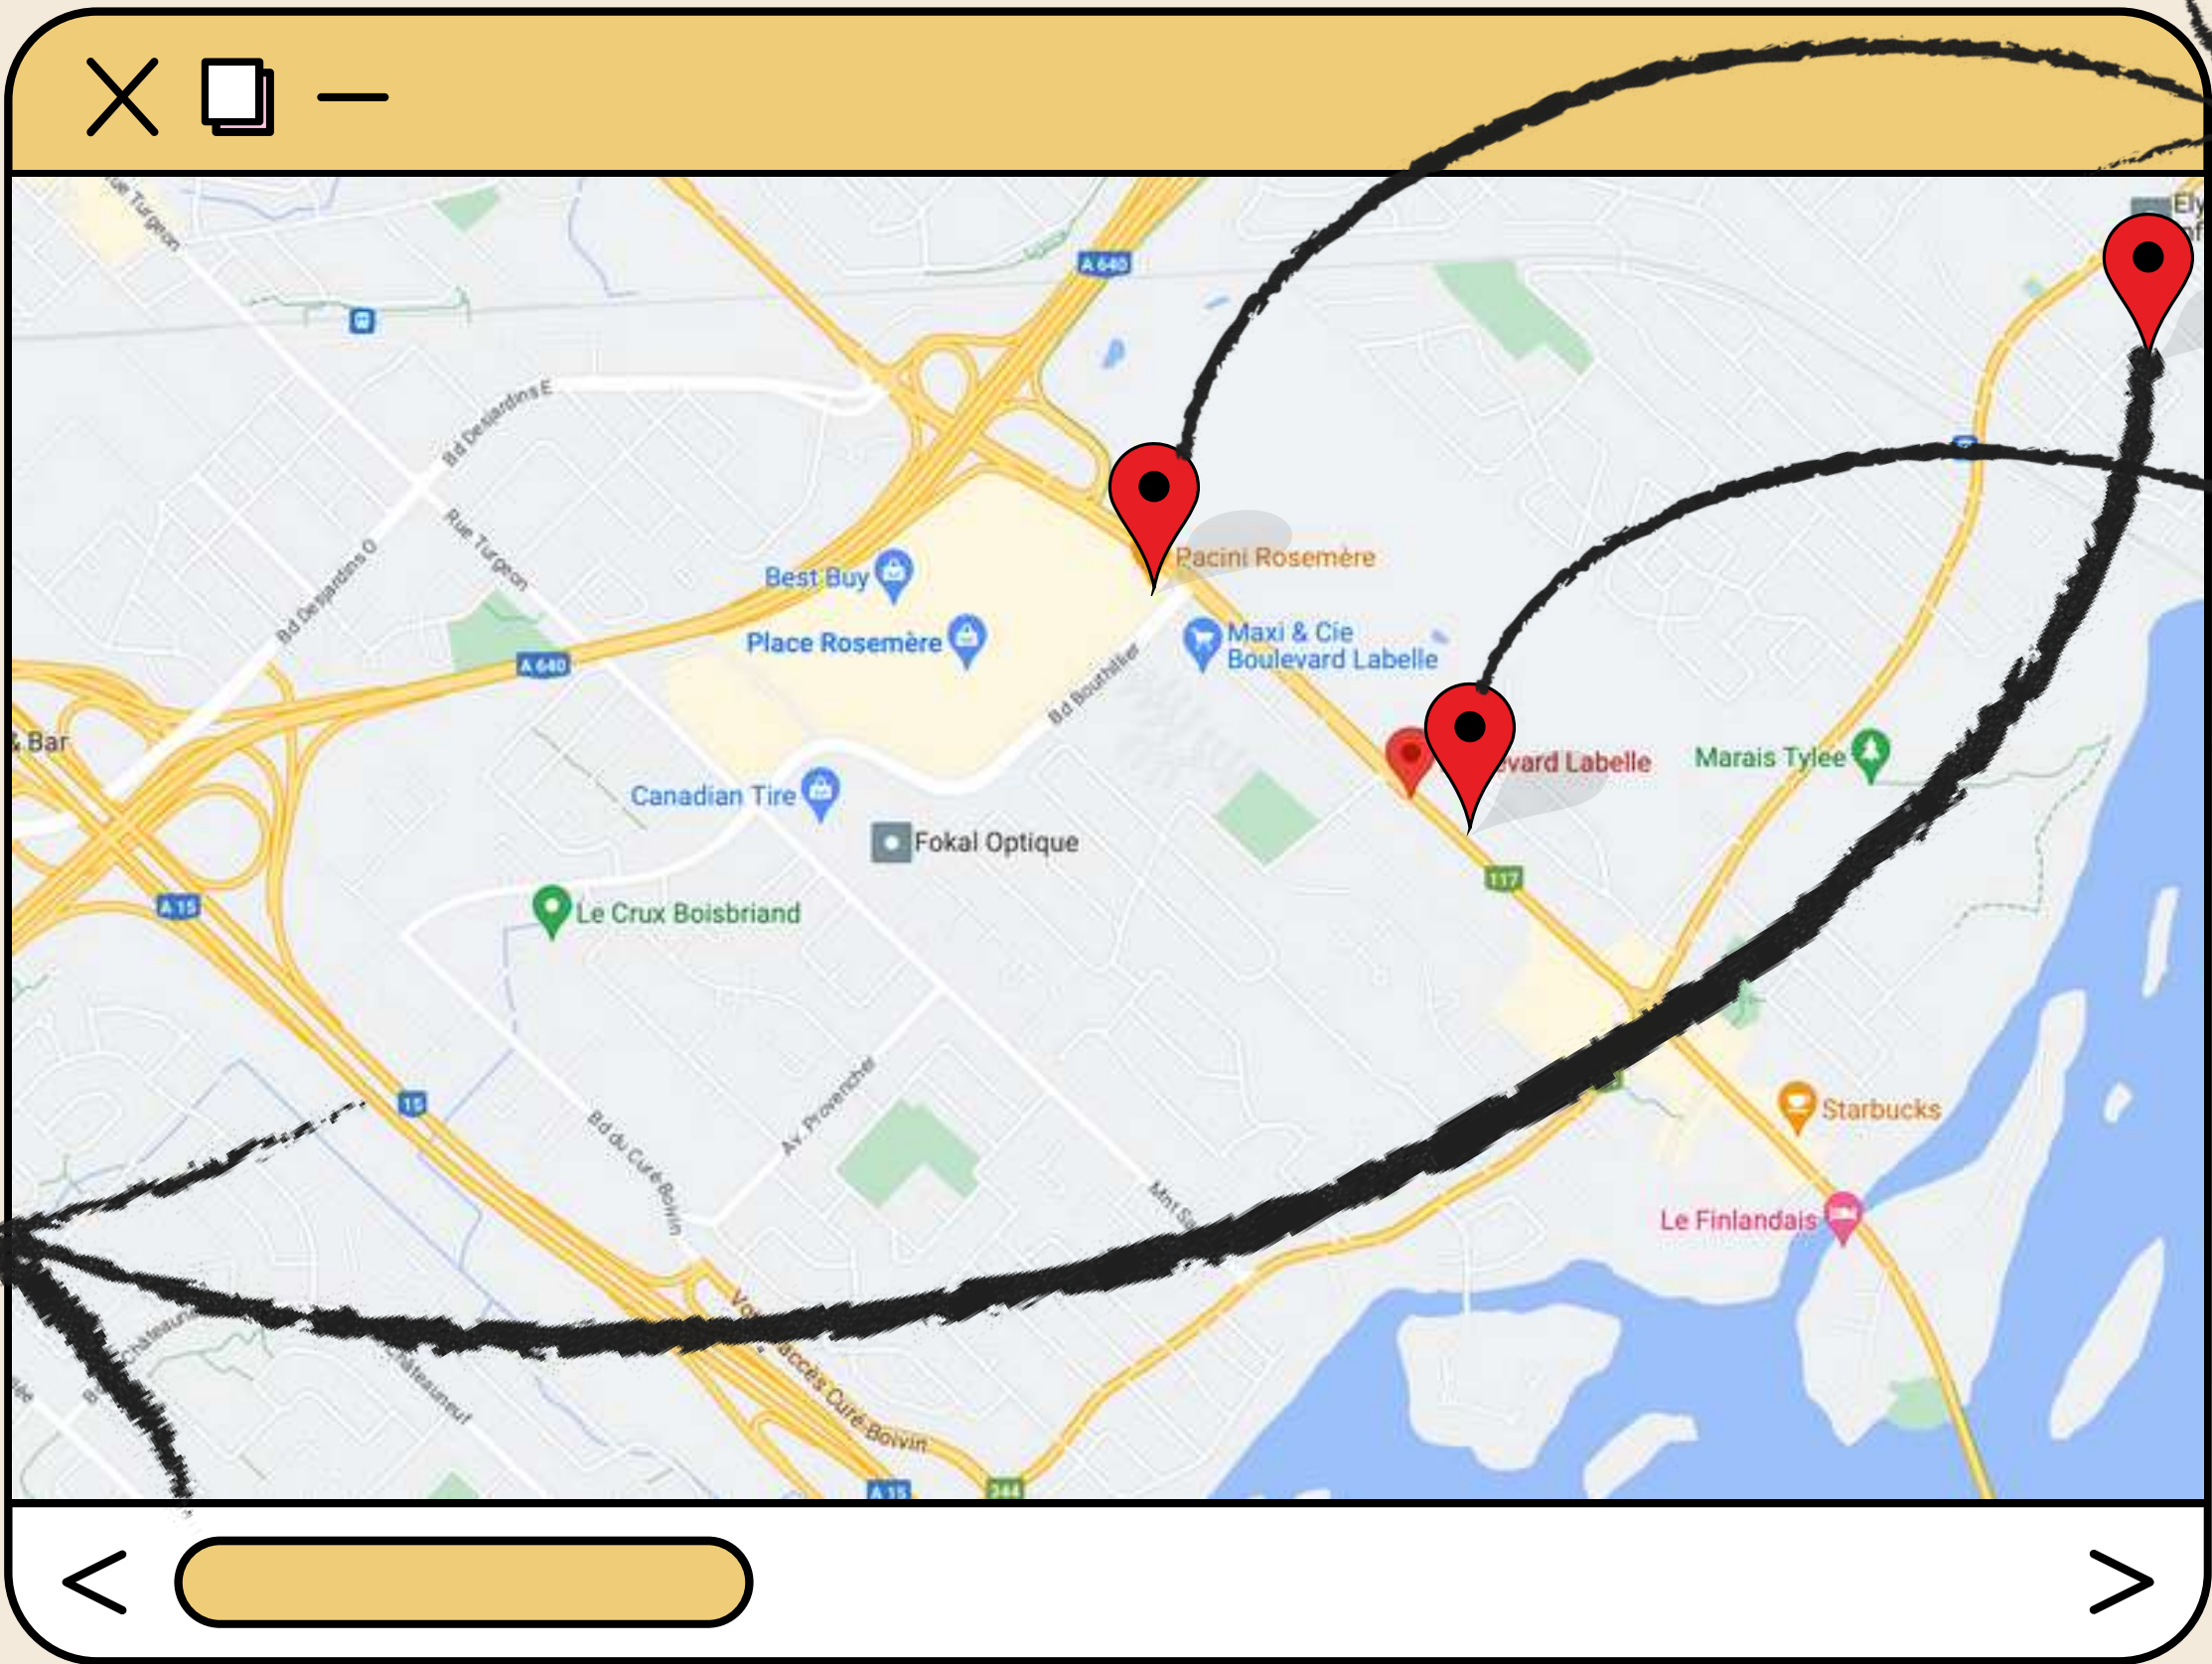

Maison Marjorelle
395a Chem. de la Grande-Côte, Rosemère, QC J7A 4R2
Café marocain

★★★★★

Pacini
399 Boul Labelle, Rosemère, QC J7A 3V8
Nourriture italienne

★★★★

Jardin Thai
270 Chem. de la Grande-Côte, Rosemère, QC J7A 2H4
Nourriture thaïlandaise

★★★★