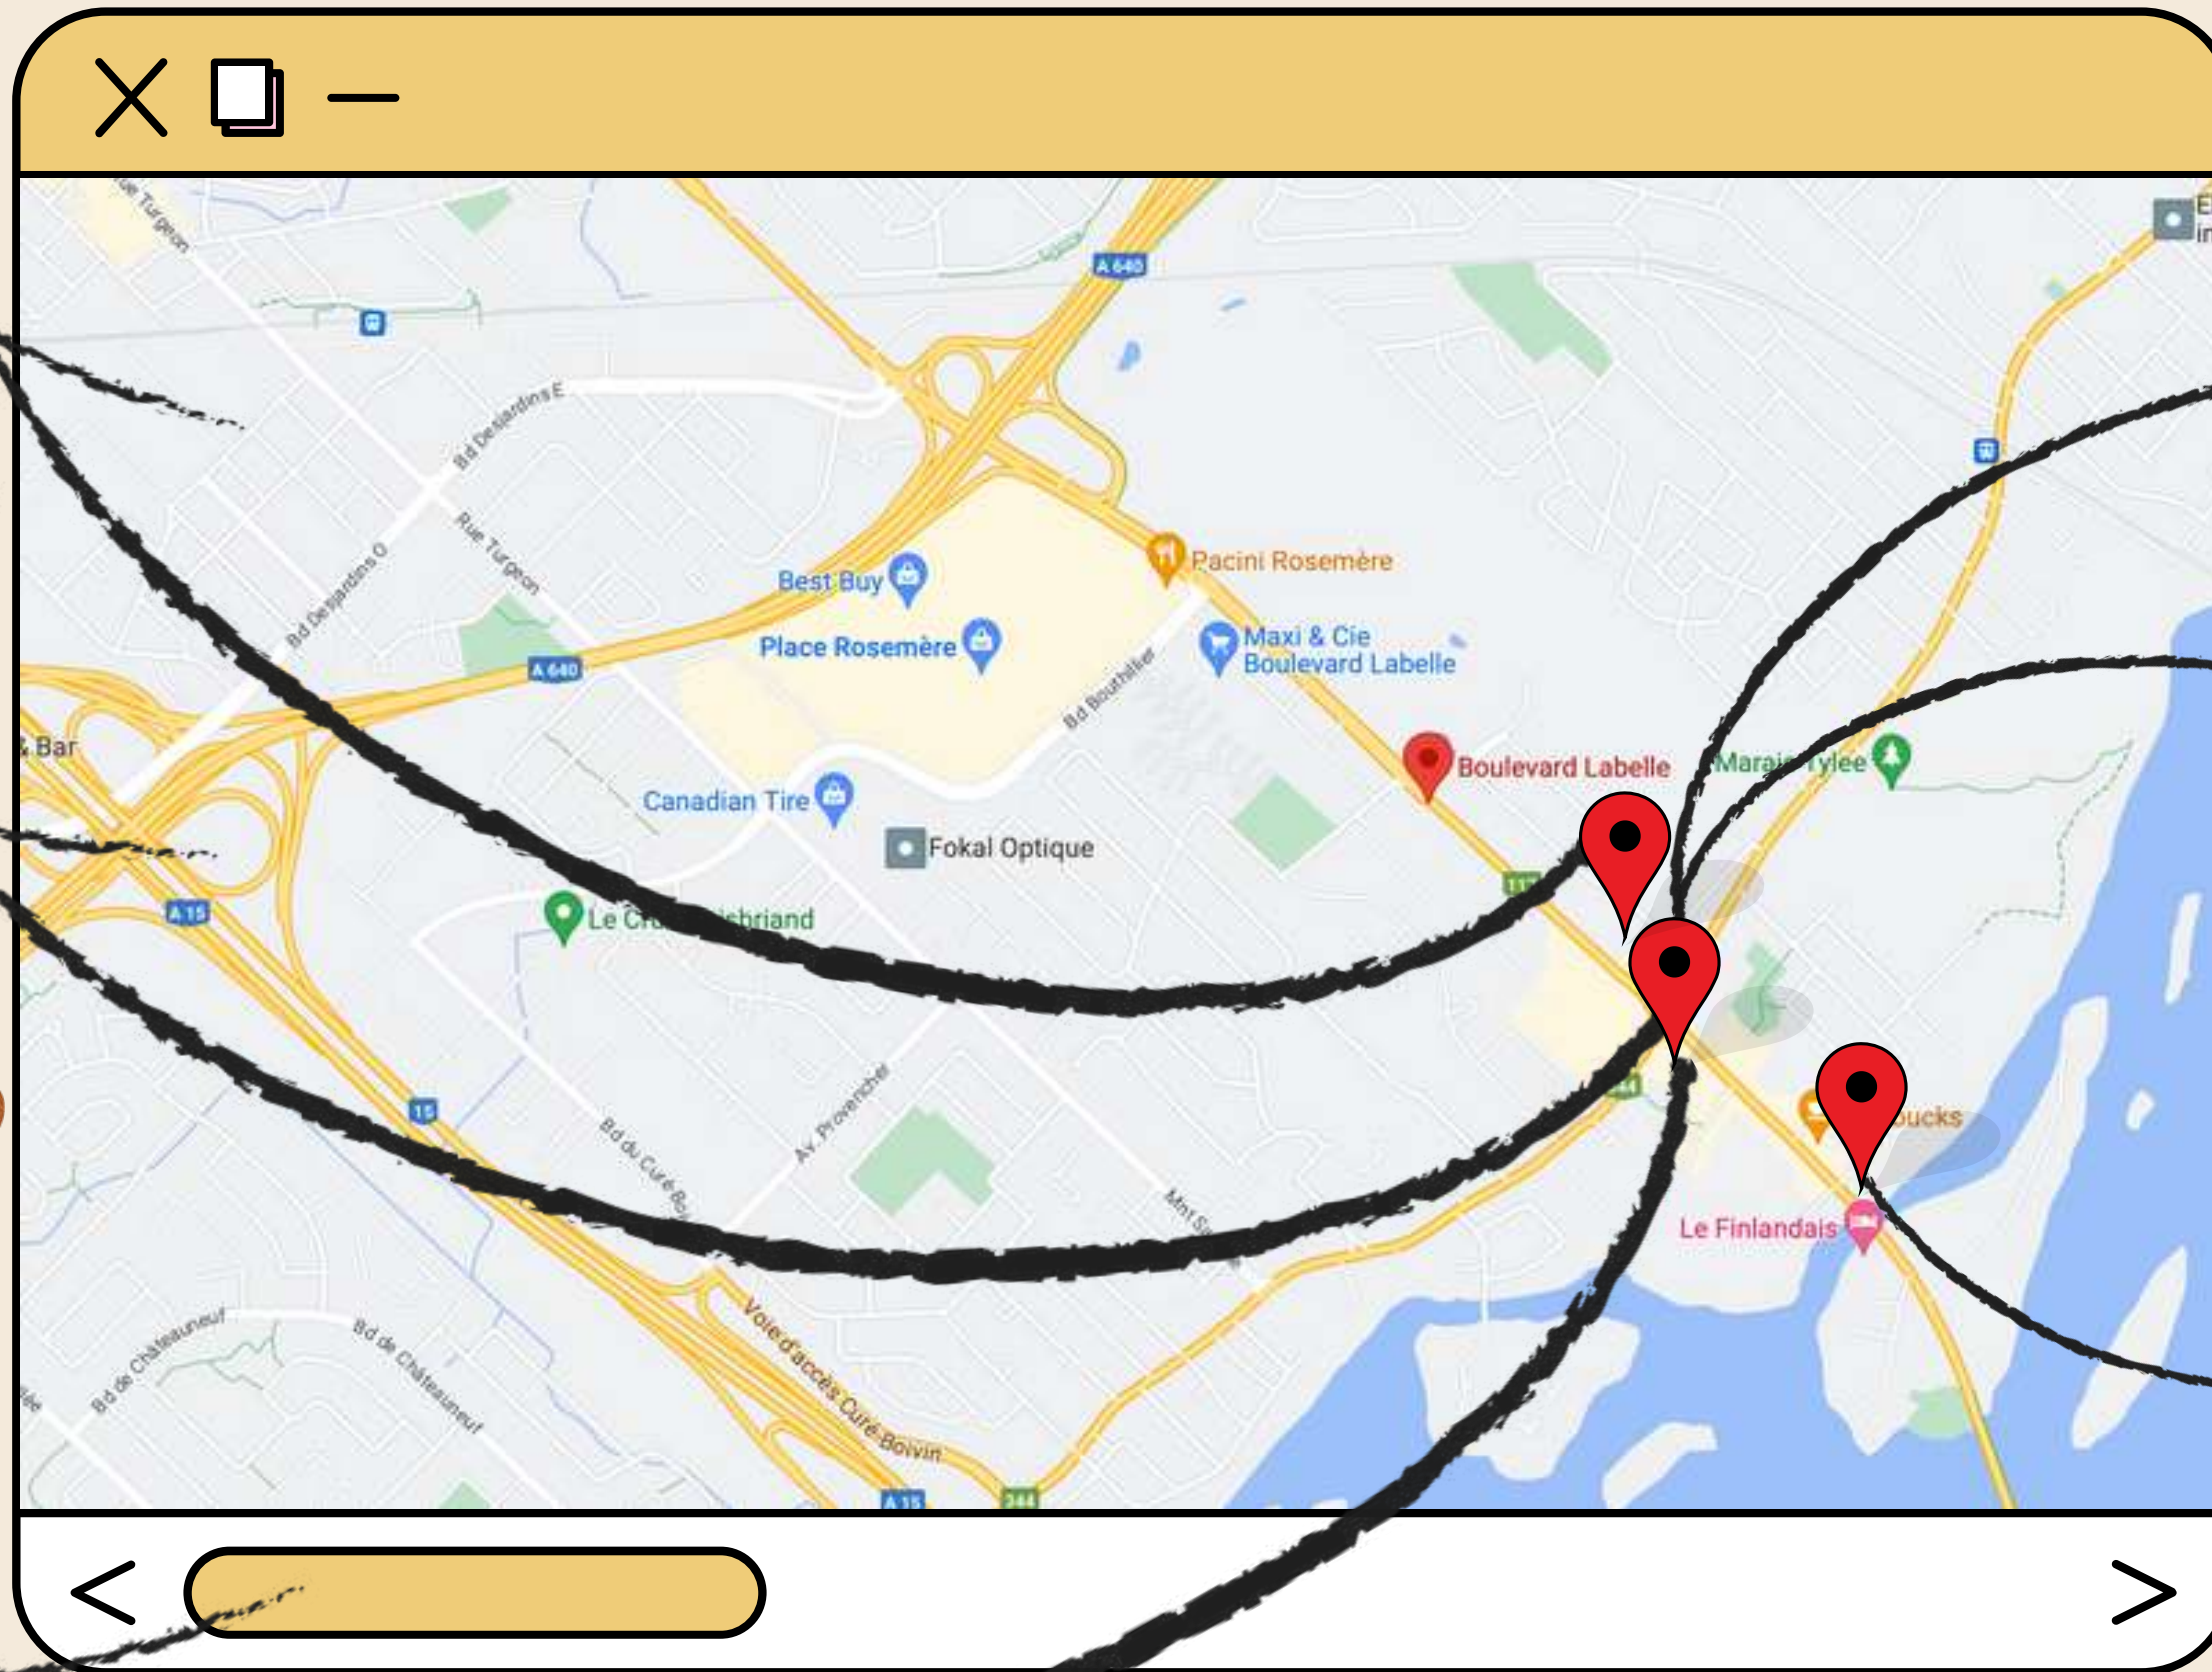

Pho & Co

138 Boul Labelle, Rosemère,
QC J7A 2H1

Nourriture asiatique