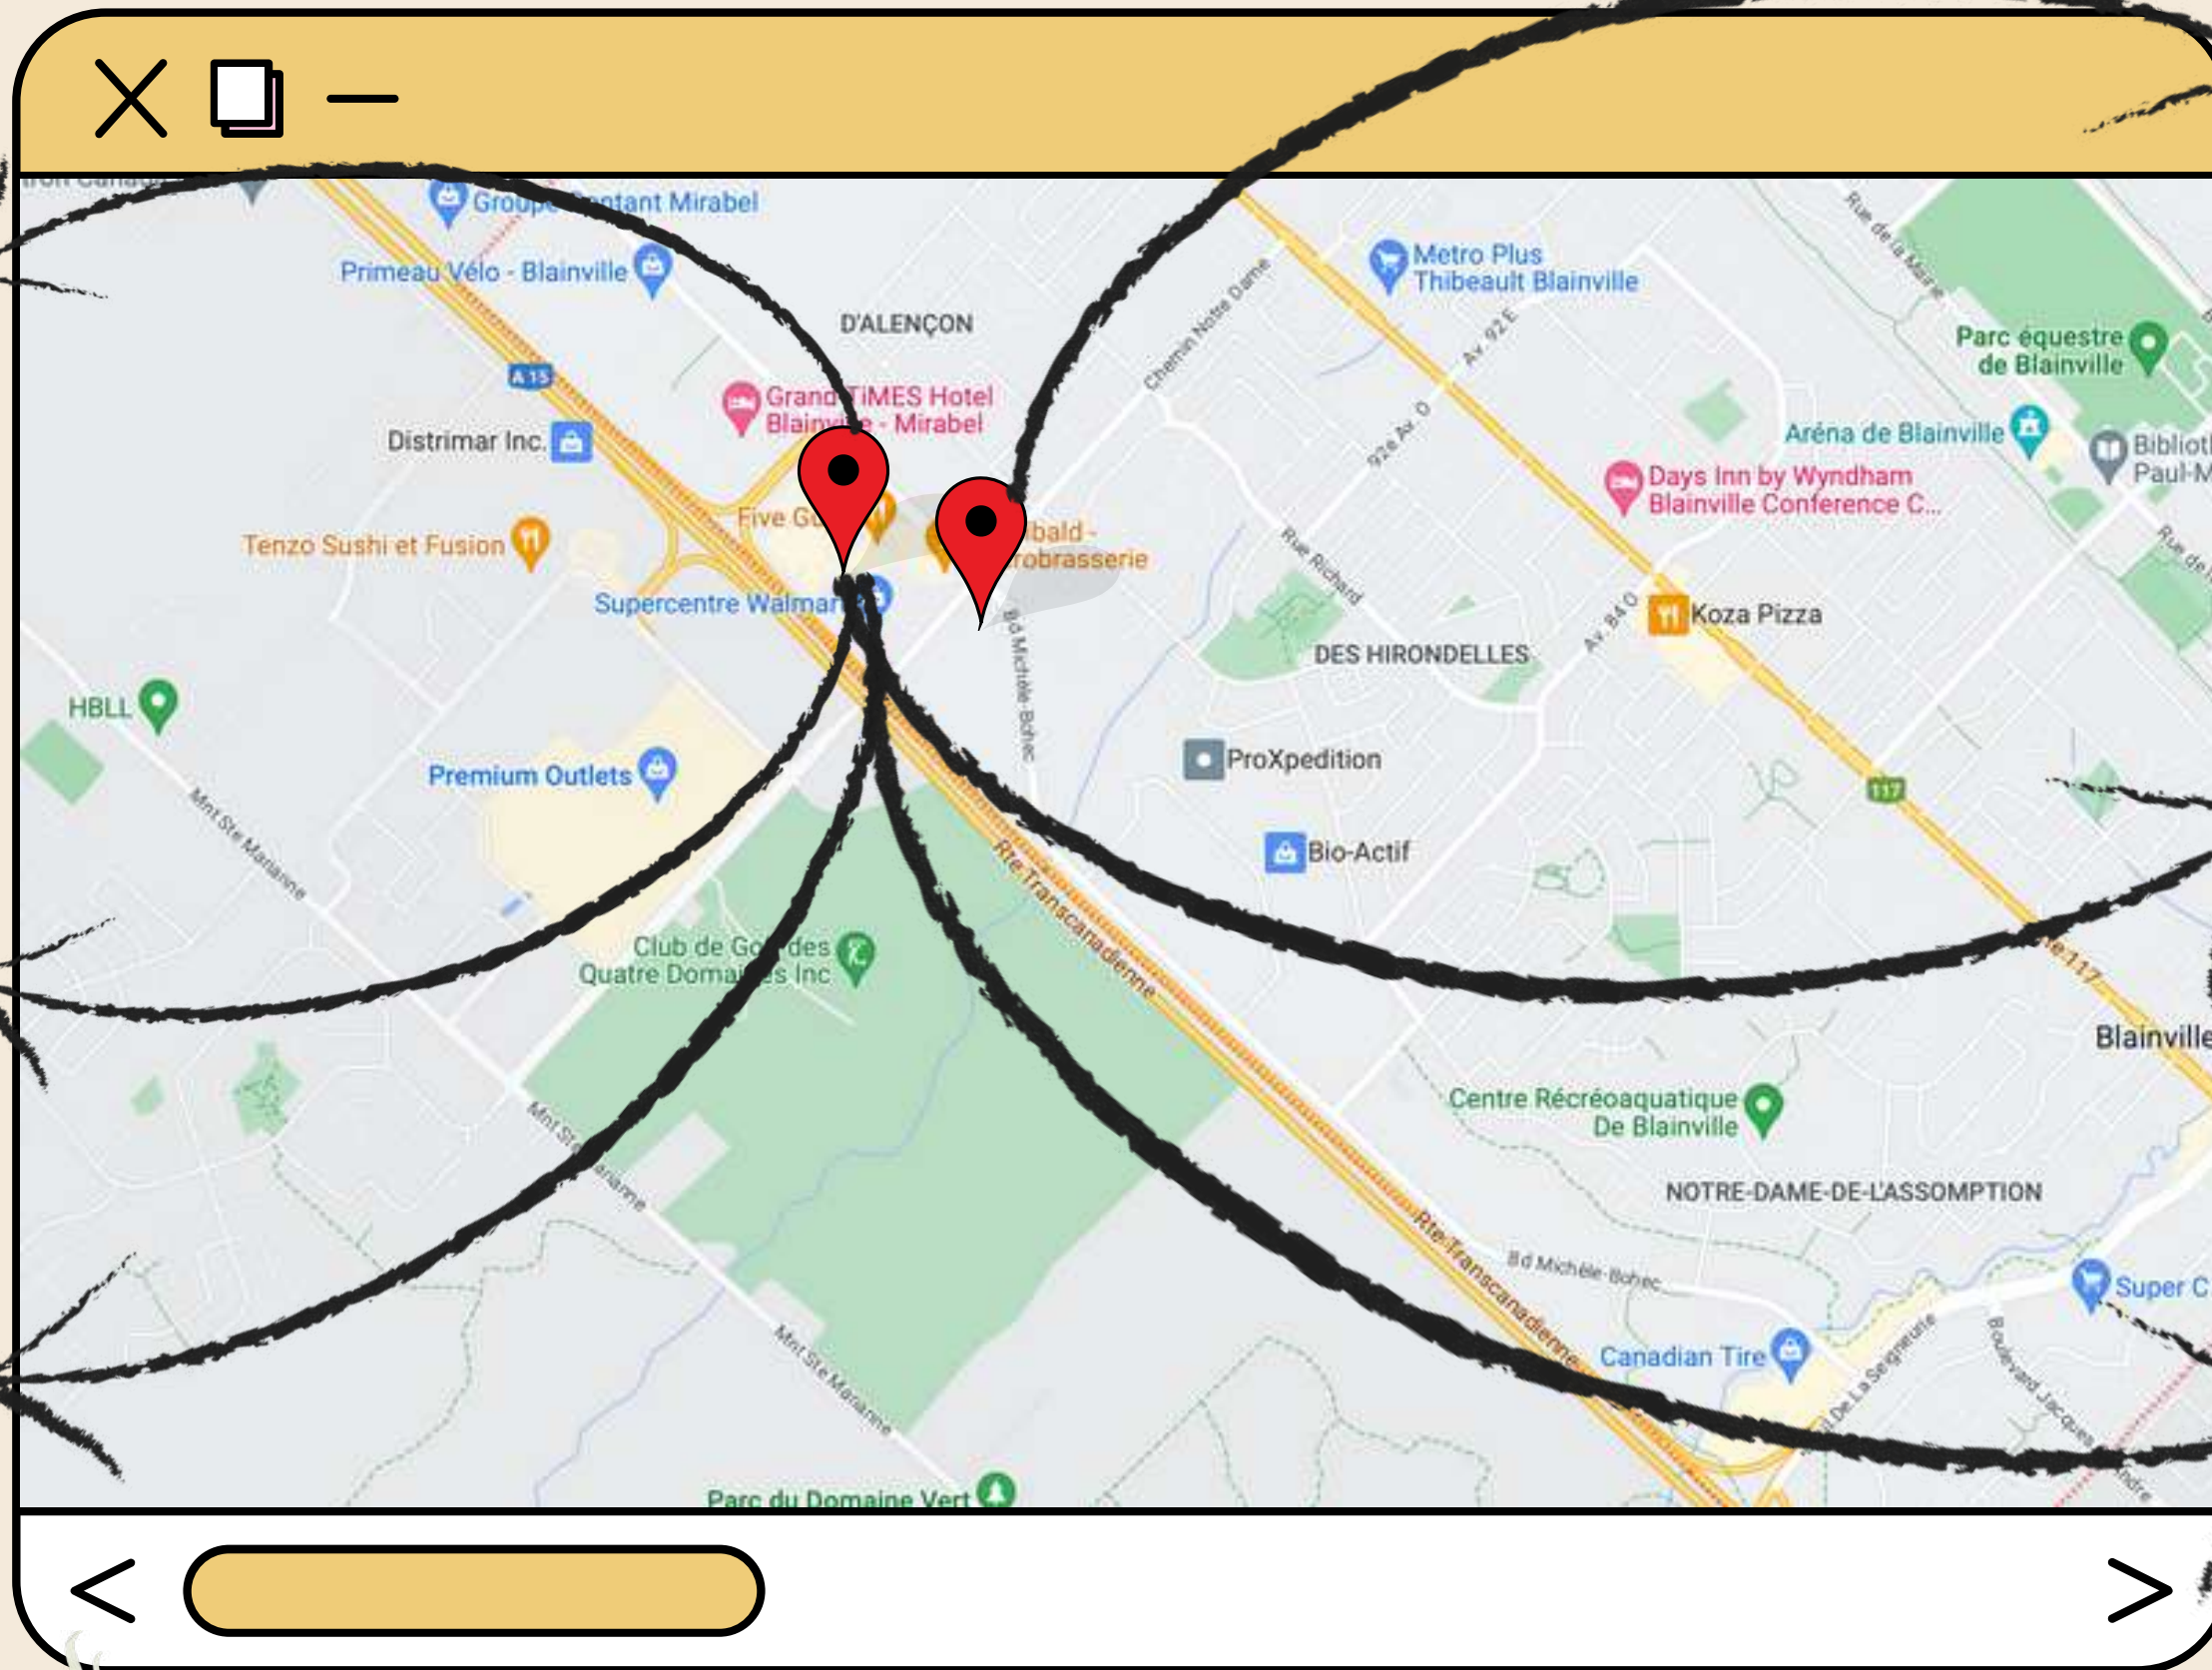

Nourriture française,
hawaïenne et
japonaise

Carlos & Pepe's

1405 Bd Michèle-Bohec
#102, Blainville, QC J7C 5L4

Nourriture mexicaine

Momochi

1407 Bd Michèle-Bohec
Suite 101,
Blainville, QC J7C 0M4

Nourriture hawaïenne