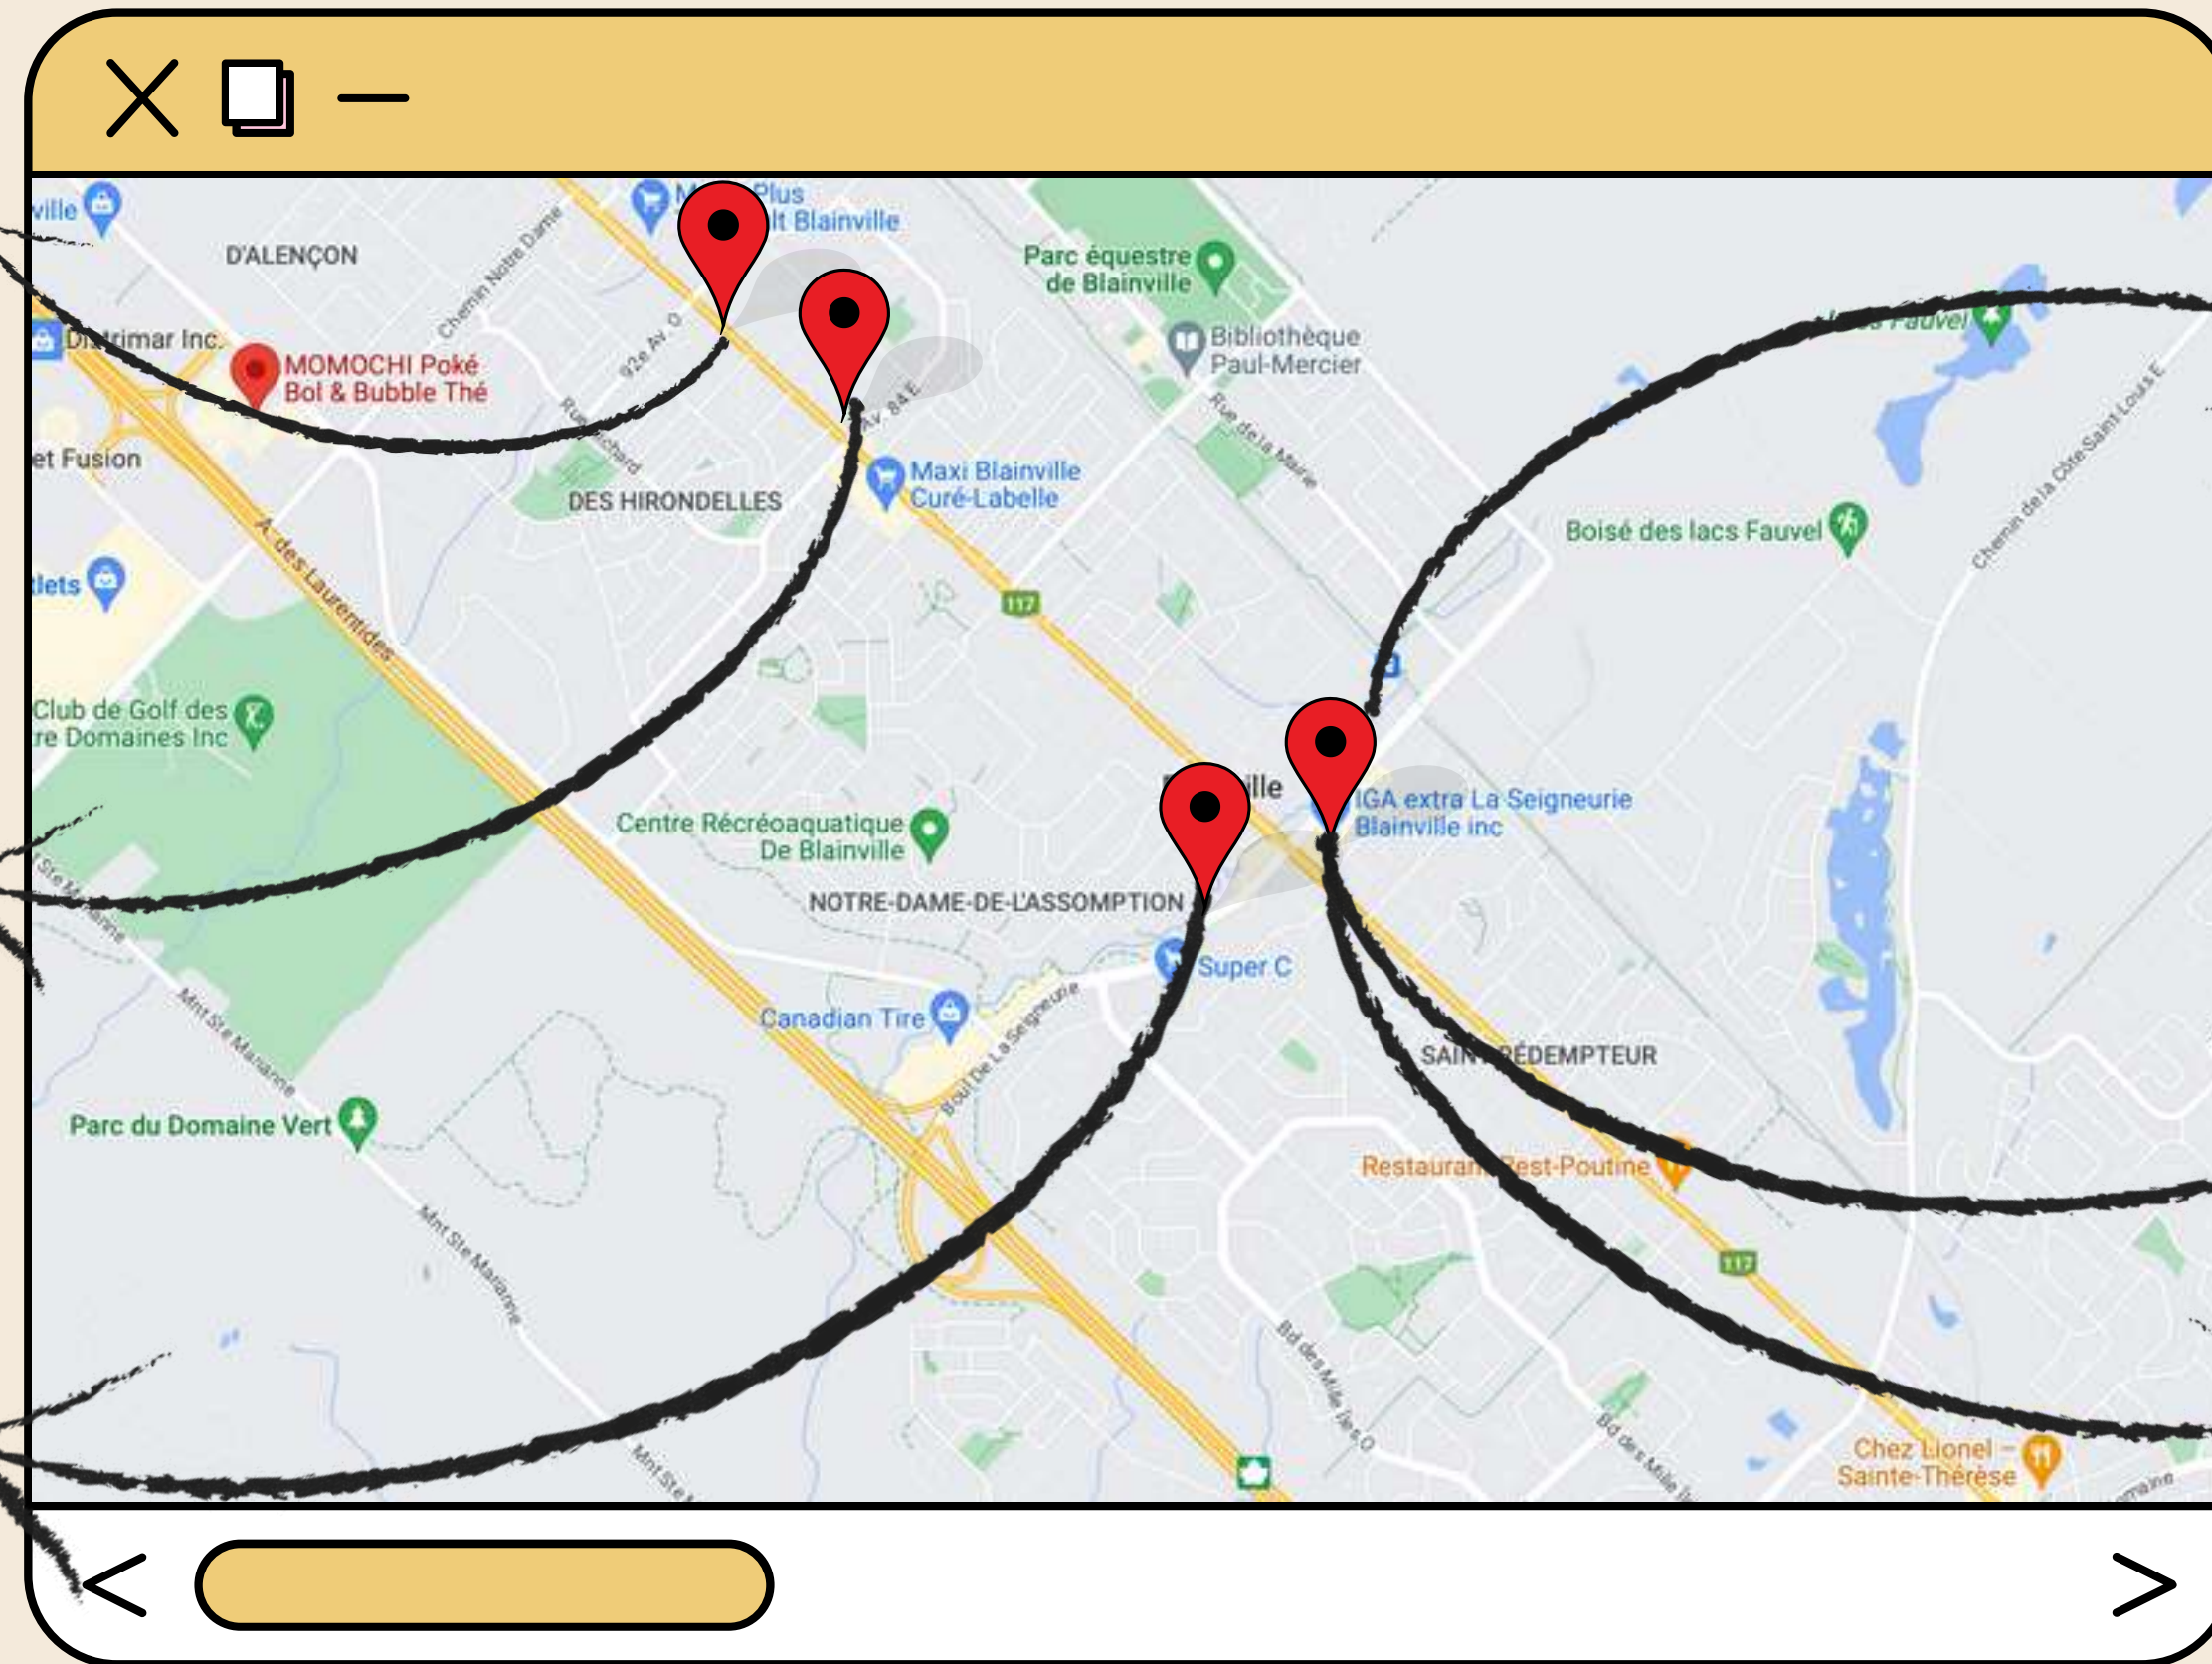

Sushi Shop

Est, 10 Boul De La
Seigneurie Local 110,
Blainville, QC J7C 2K5

Nourriture japonaise

Ali Baba Boucherie et Grillades

1185 Bd du Curé-Labelle
Local 3, Blainville, QC J7C

4K6

Nourriture libanaise

Double B burger