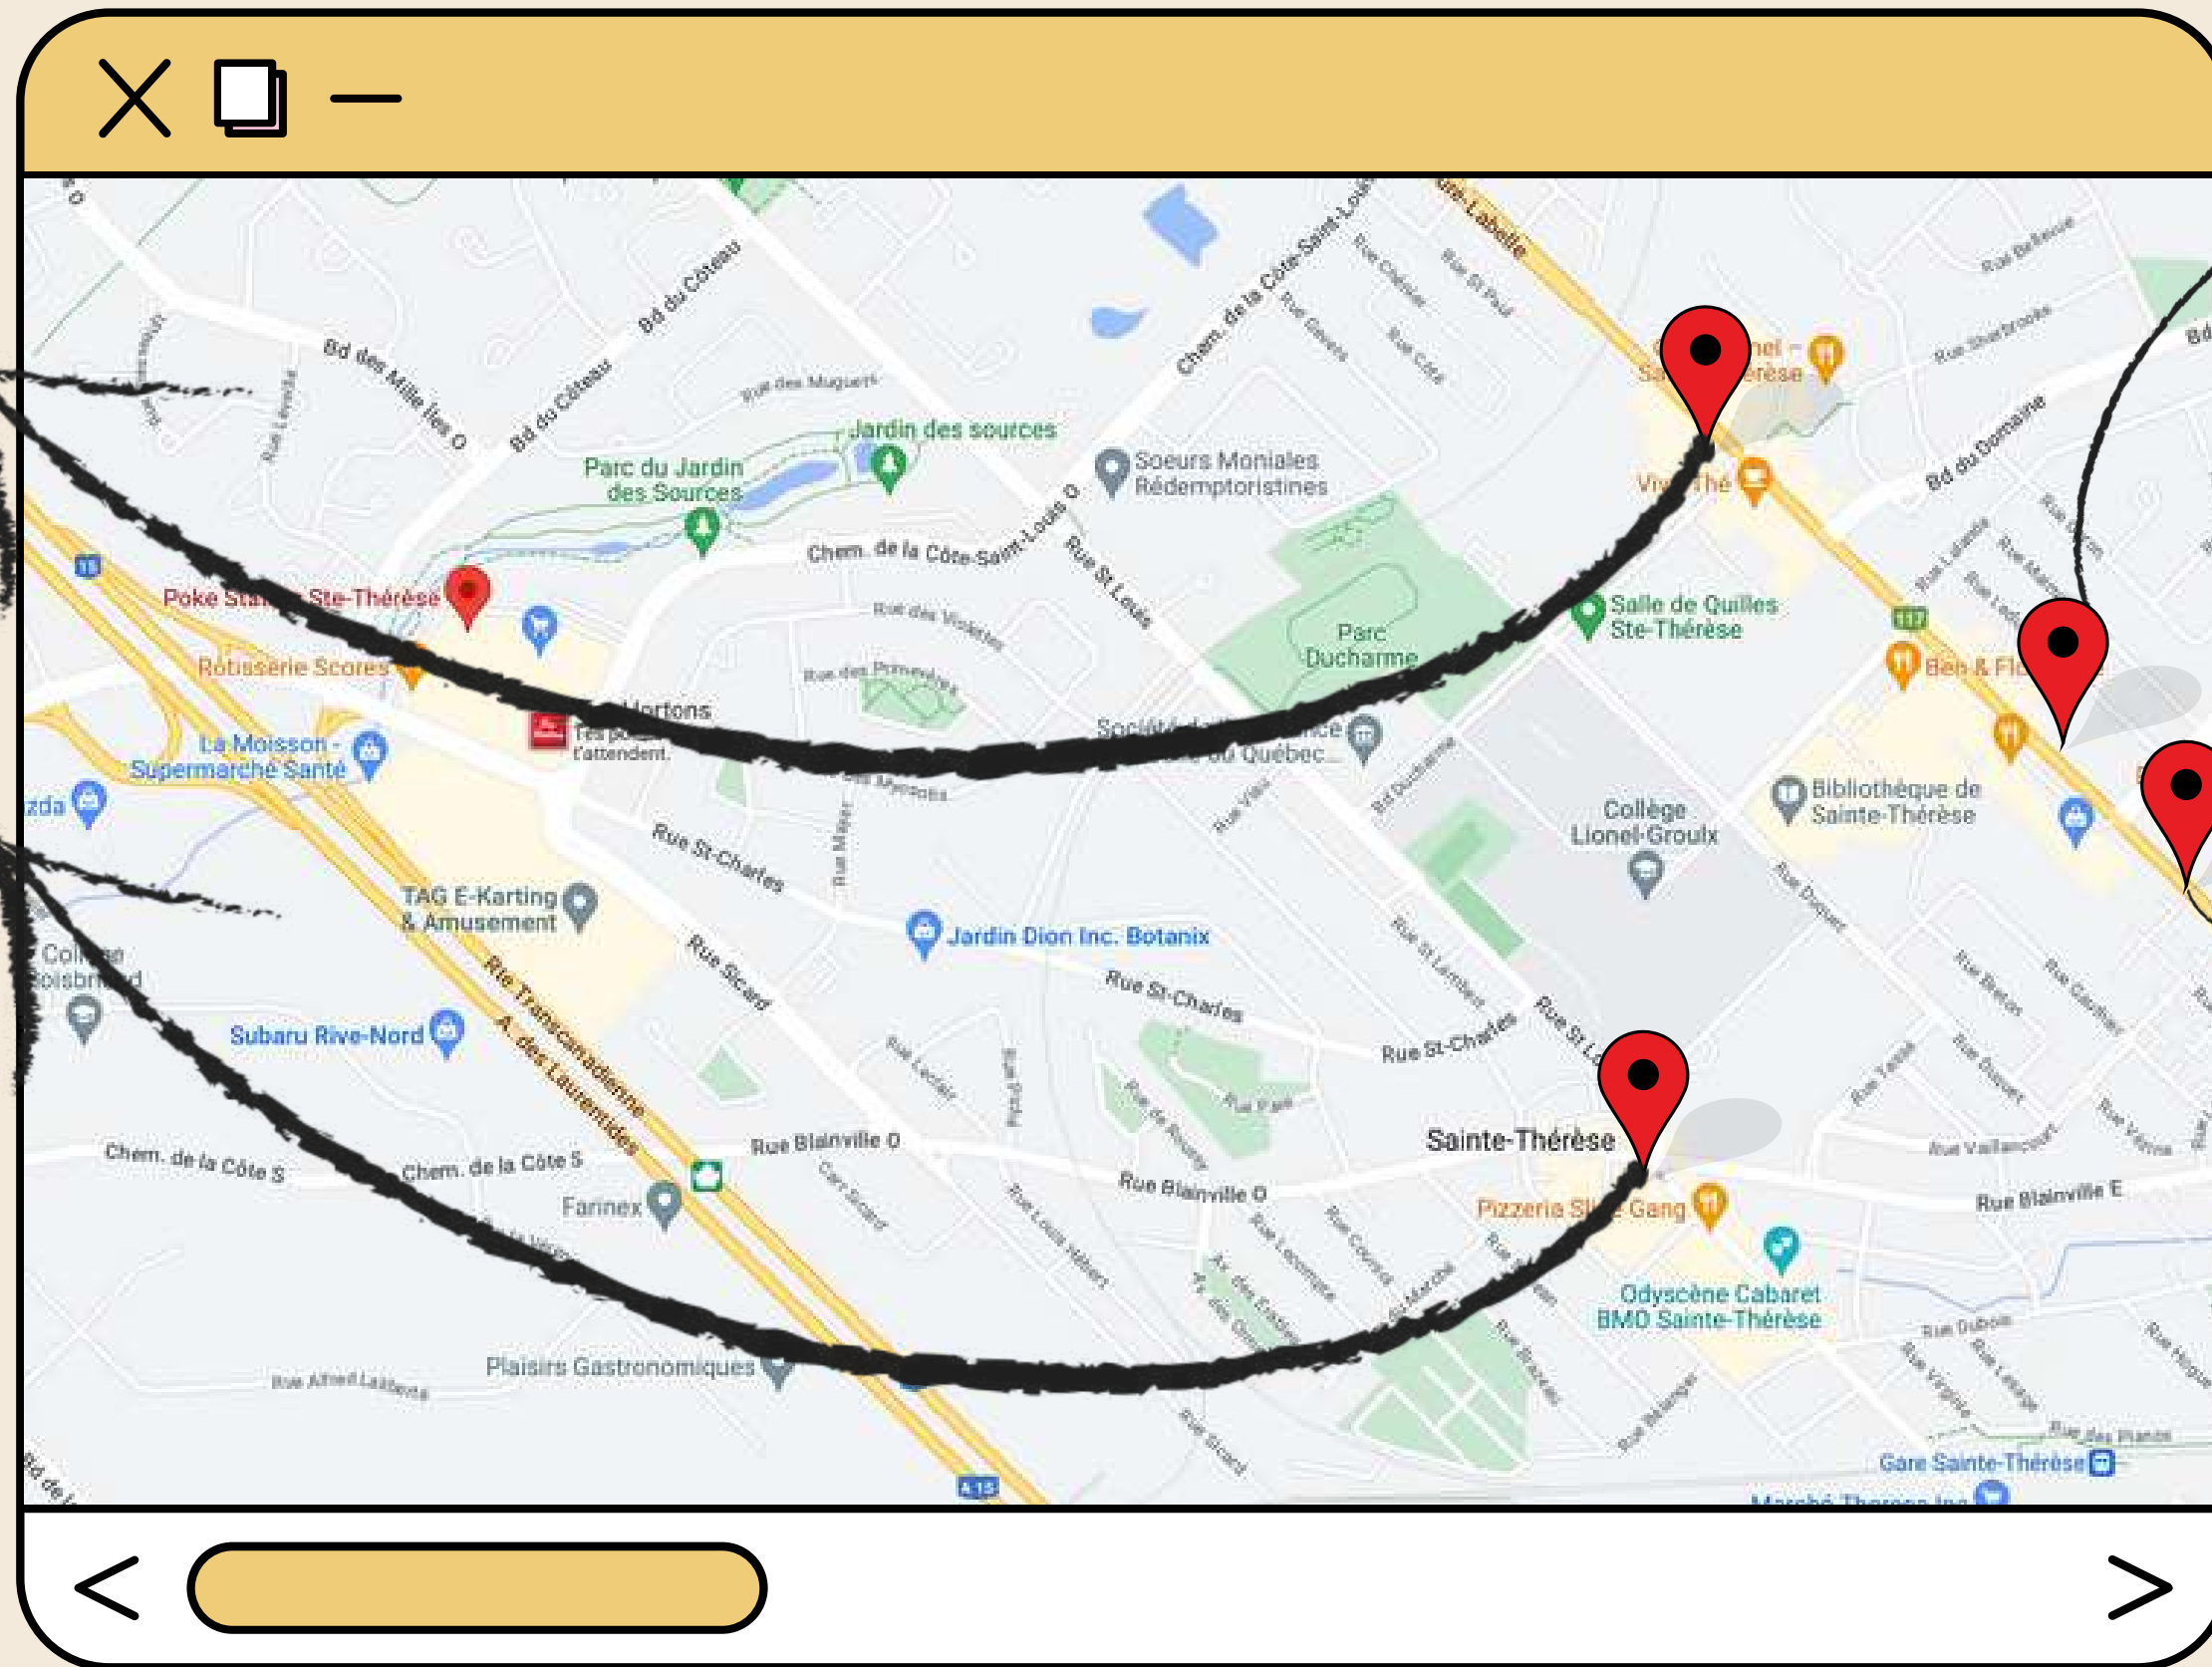

222 Bd du Curé-Labelle,
Sainte-Thérèse, QC J7E
2X6

Nourriture italienne et
française

Mont Tacos

190 Bd du Curé-Labelle,
Sainte-Thérèse, QC J7E

2X5
Nourriture mexicaine

Commerces et épiceries
à Sainte-Thérèse