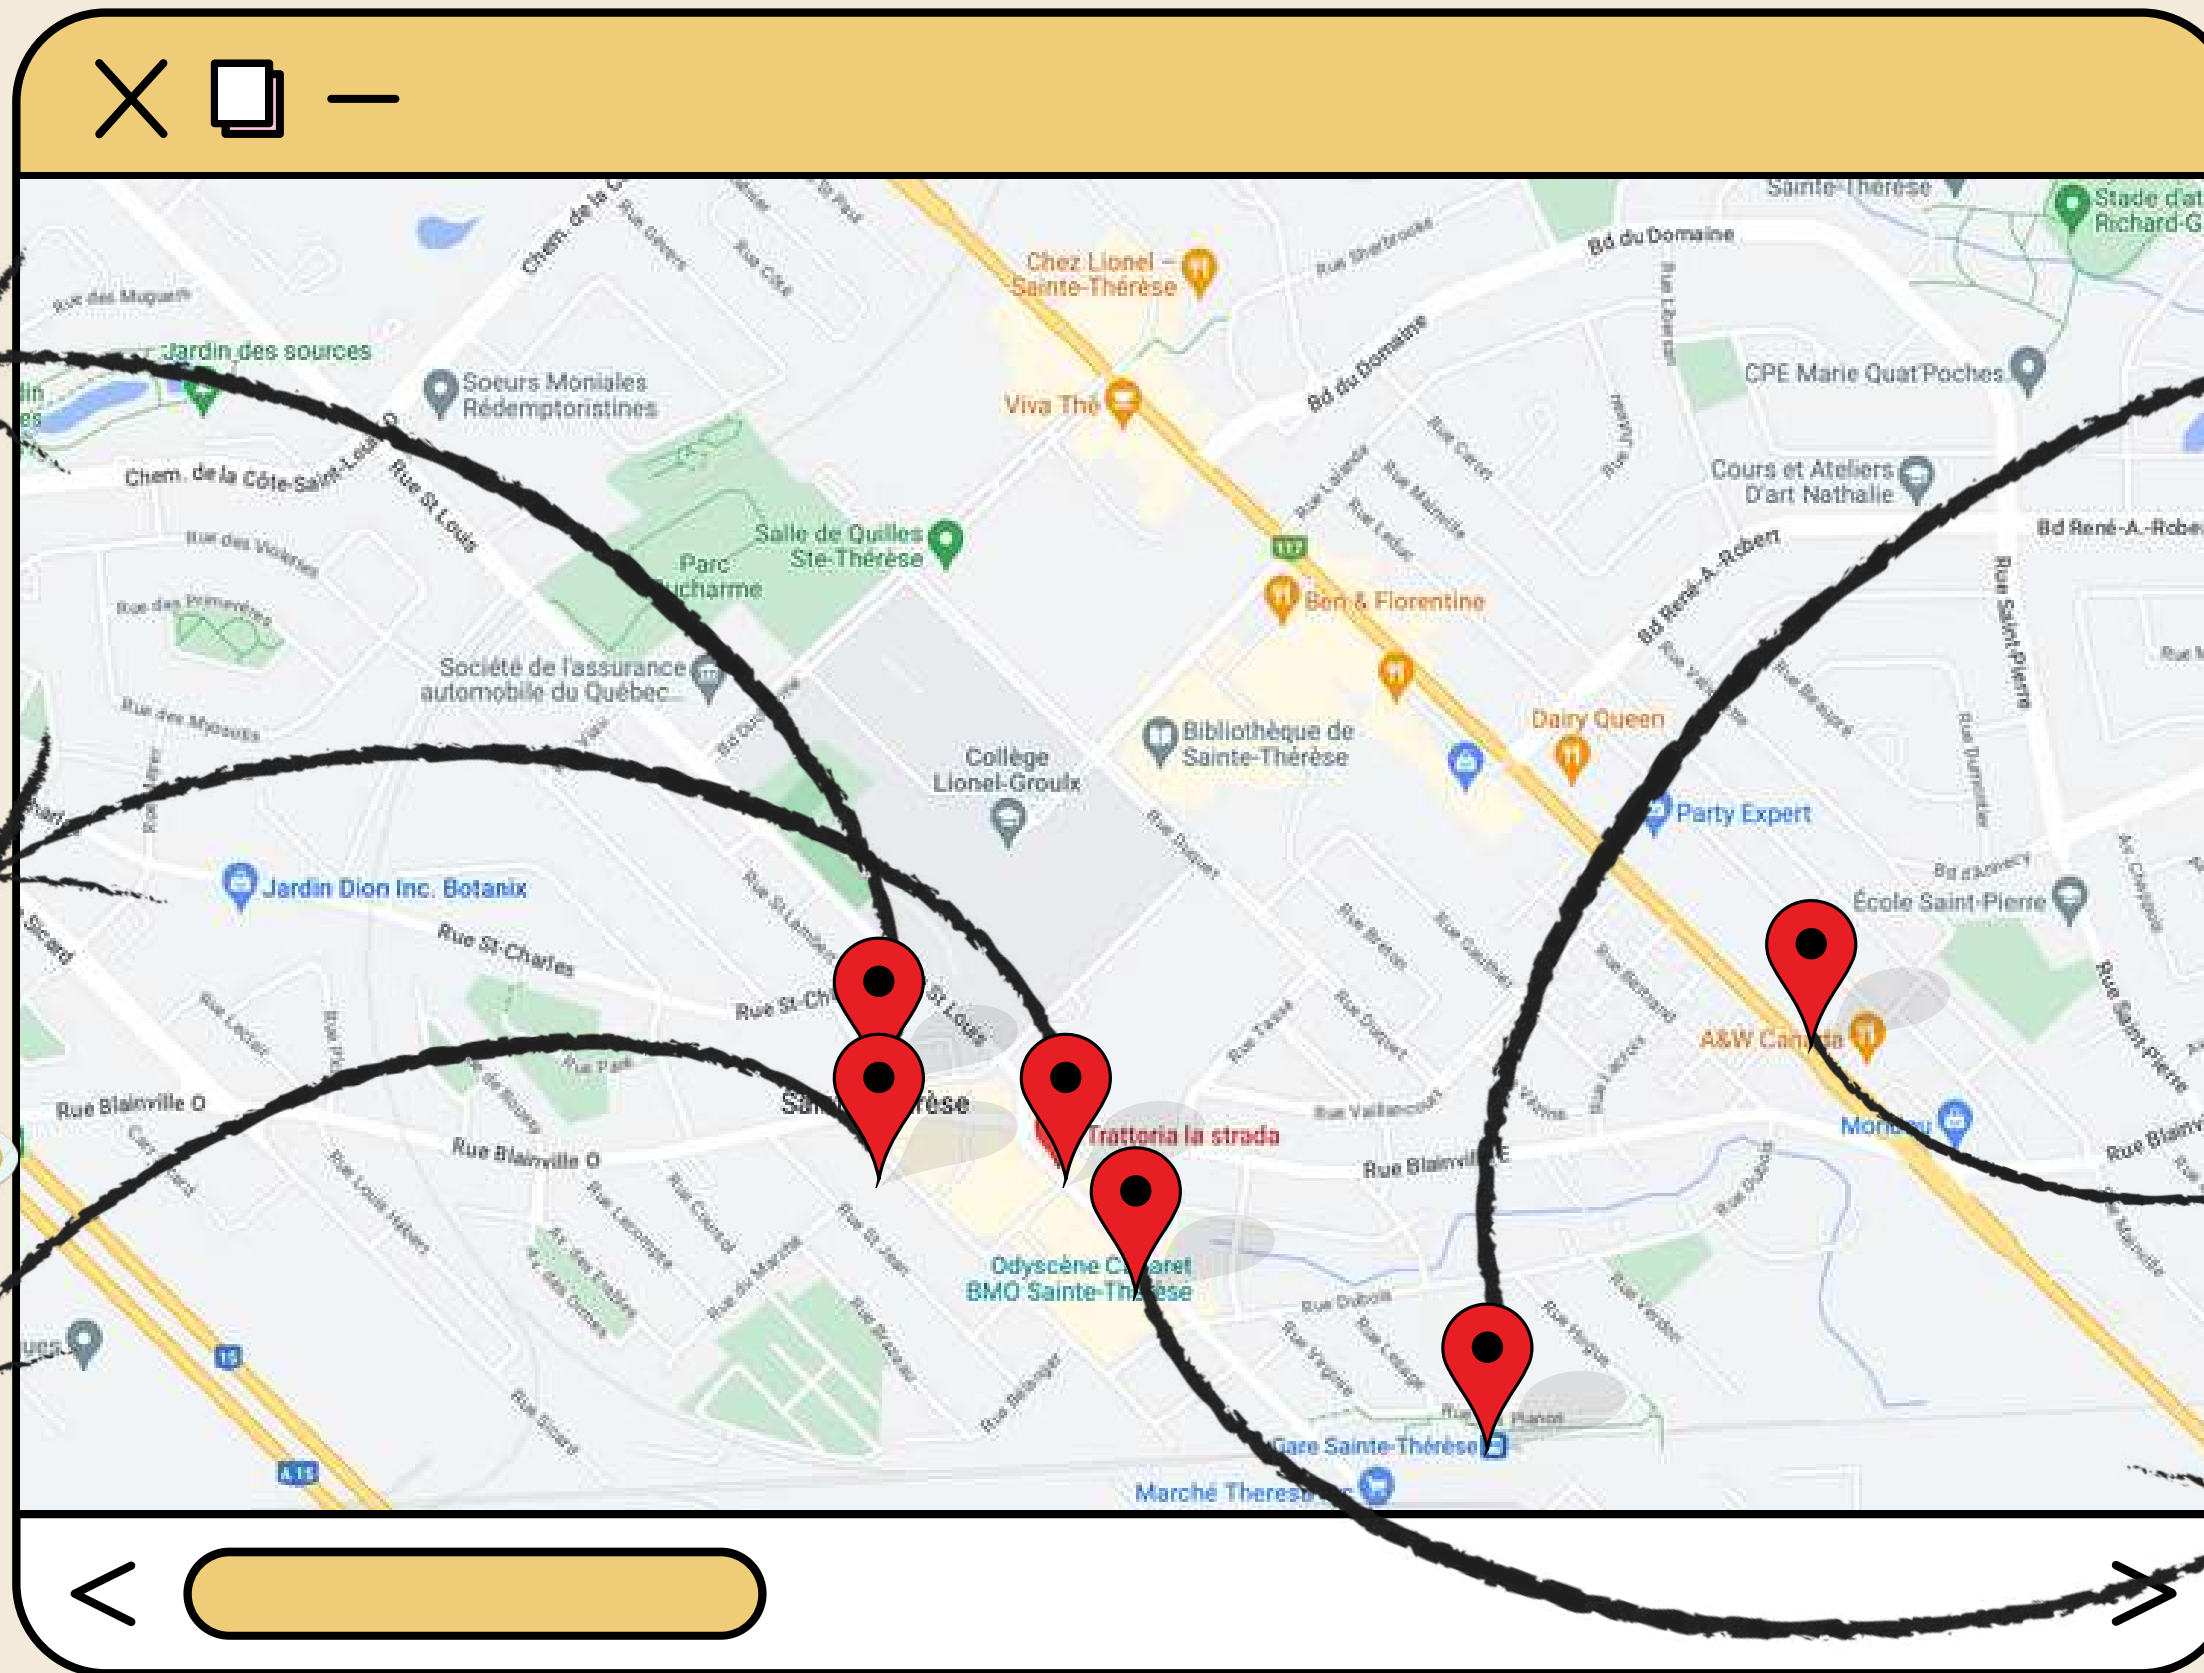

Le goût

du Sud

98a Bd du Curé-Labelle,
Sainte-Thérèse, QC J7E

2X5

Nourriture haïtienne

Campagna

26 Rue Turgeon, Sainte-
Thérèse, QC J7E 3H4

Nourriture italienne