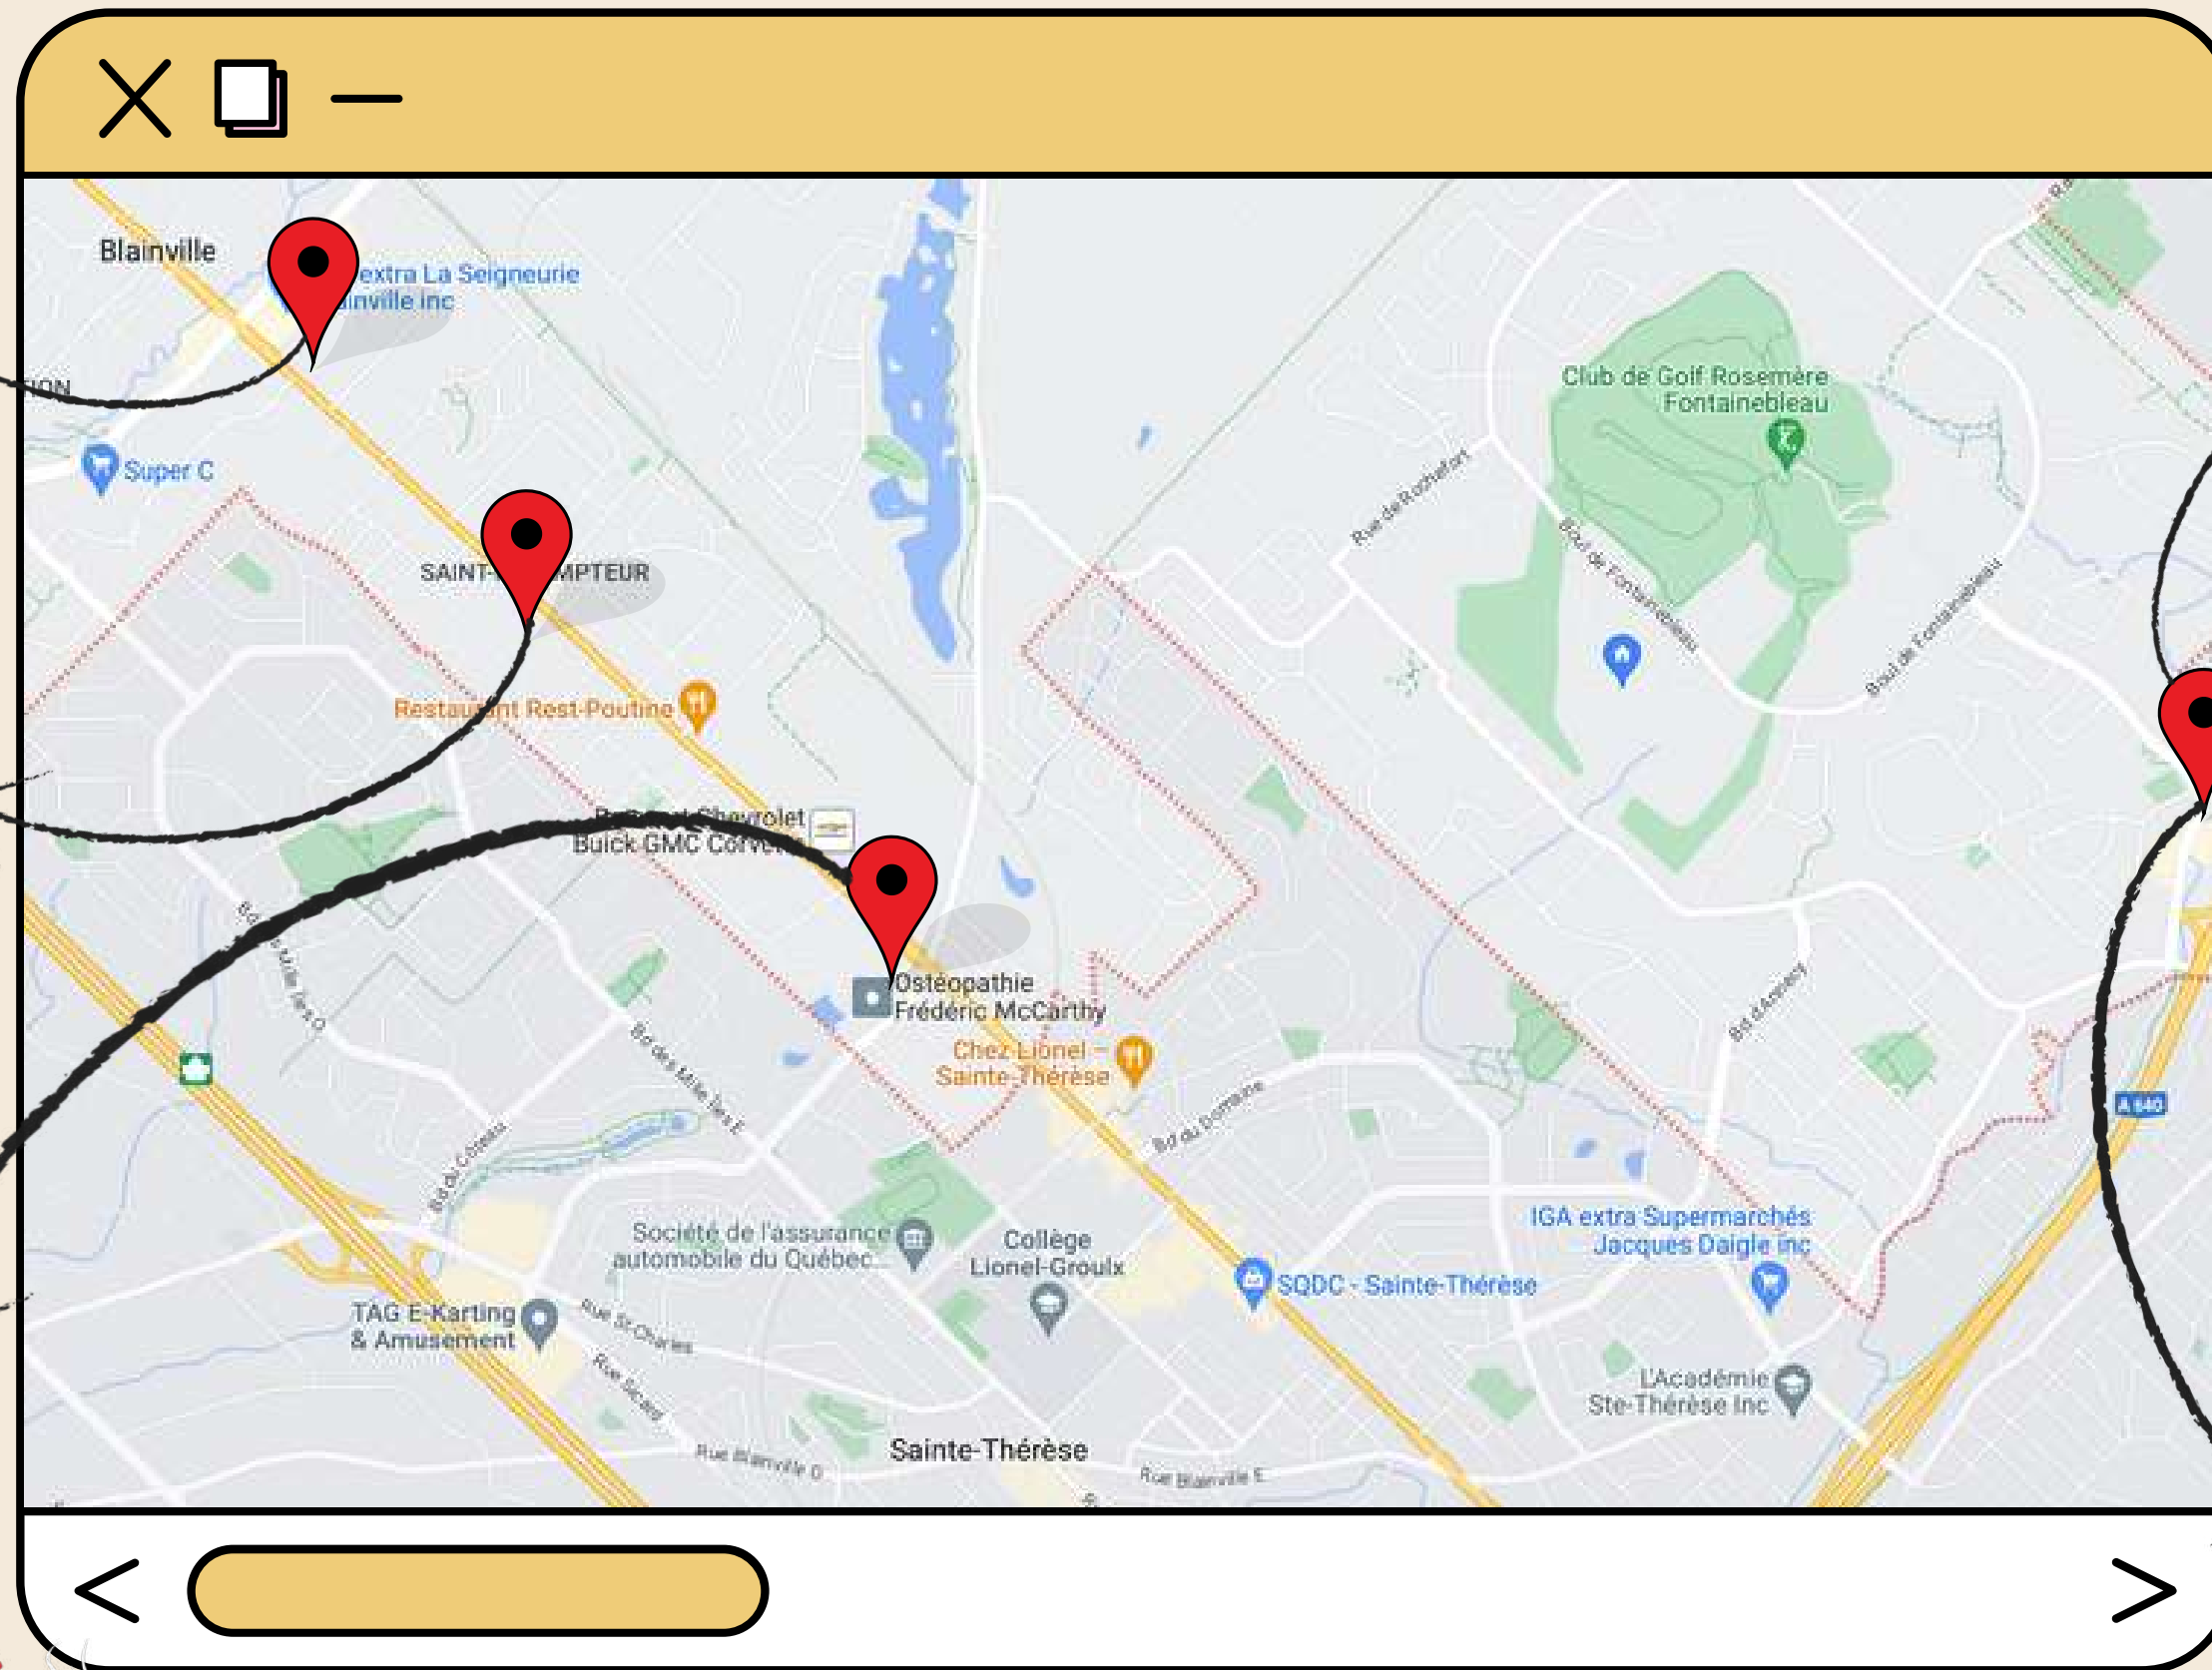

Phayathai

744 Bd du Curé-Labelle,
Blainville, QC J7C 2K3

Nourriture
thaïlandaise

Au Vieux Duluth

617-C Bd du Curé-
Labelle, Blainville, QC
J7C 2J1

Nourriture grecque

Boustan

401 Bd du Curé-Labelle,
Blainville, QC J7C 2H3

Nourriture libanaise

EtcéteraEtc Ristorante

75 Bd des Châteaux,
Blainville, QC J7B 2A4

Nourriture italienne

Yuzu Sushi

2955 Chem. d'Oka,
Sainte-Marthe-sur-le-Lac,
QC J0N 1P0

Nourriture japonaise

Kingyo Sushi

75 Bd des Châteaux
#116, Blainville, QC J7B
2A4

Nourriture japonaise