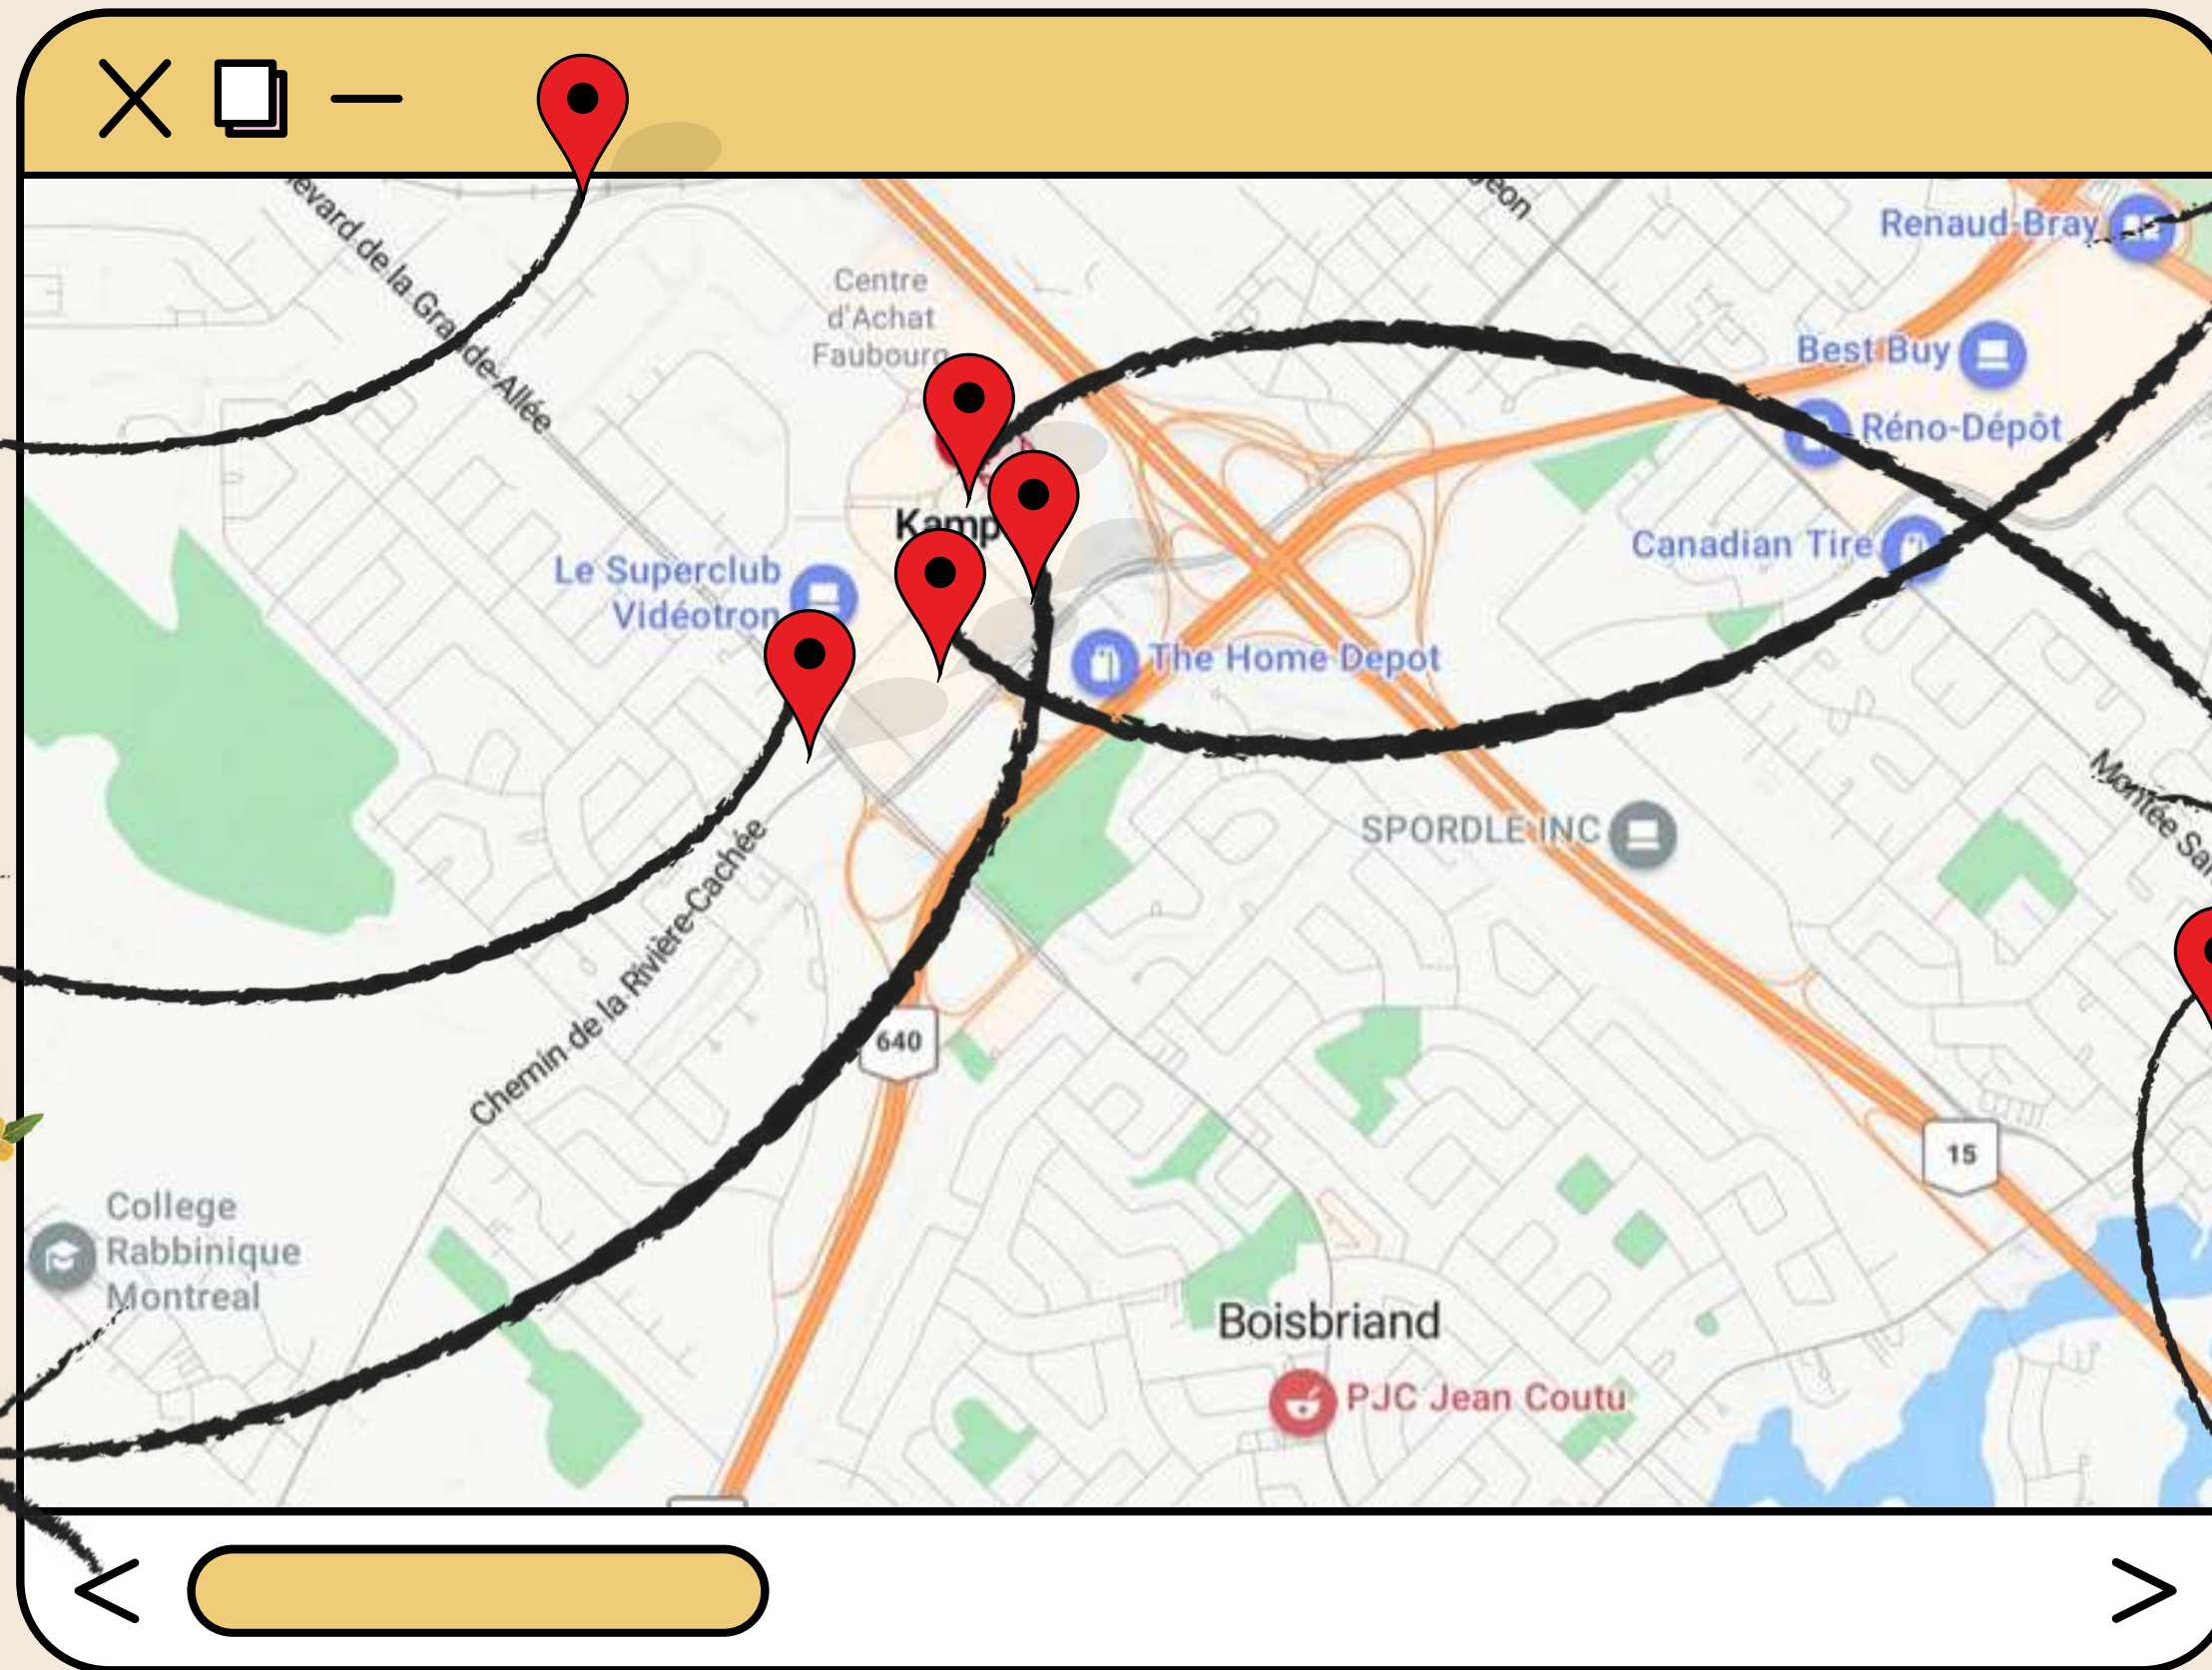

Fogo Euro-Lounge

20820 Chem. de la Côte N,
Boisbriand, QC J7E 4H5

Nourriture
méditerranéenne

Wasabi

3335 Av. des Grandes
Tourelles, Boisbriand, QC
J7H 0A7

Nourriture japonaise

Angkor Palace

3026 Chem. de la Rivière-
Cachée, Boisbriand, QC J7H

1H9
Nourriture
cambodgienne

Kampot

3375 Av. des Grandes
Tourelles, Boisbriand, QC
J7H 0A7

Nourriture
indonésienne

Vinnie Gambini

3360 Av. des Grandes
Tourelles, Boisbriand, QC
J7H 0A2

Nourriture italienne

Escudo

49 Chem. de la Grande-
Côte, Boisbriand, QC J7G
1C8

Nourriture
portugaise