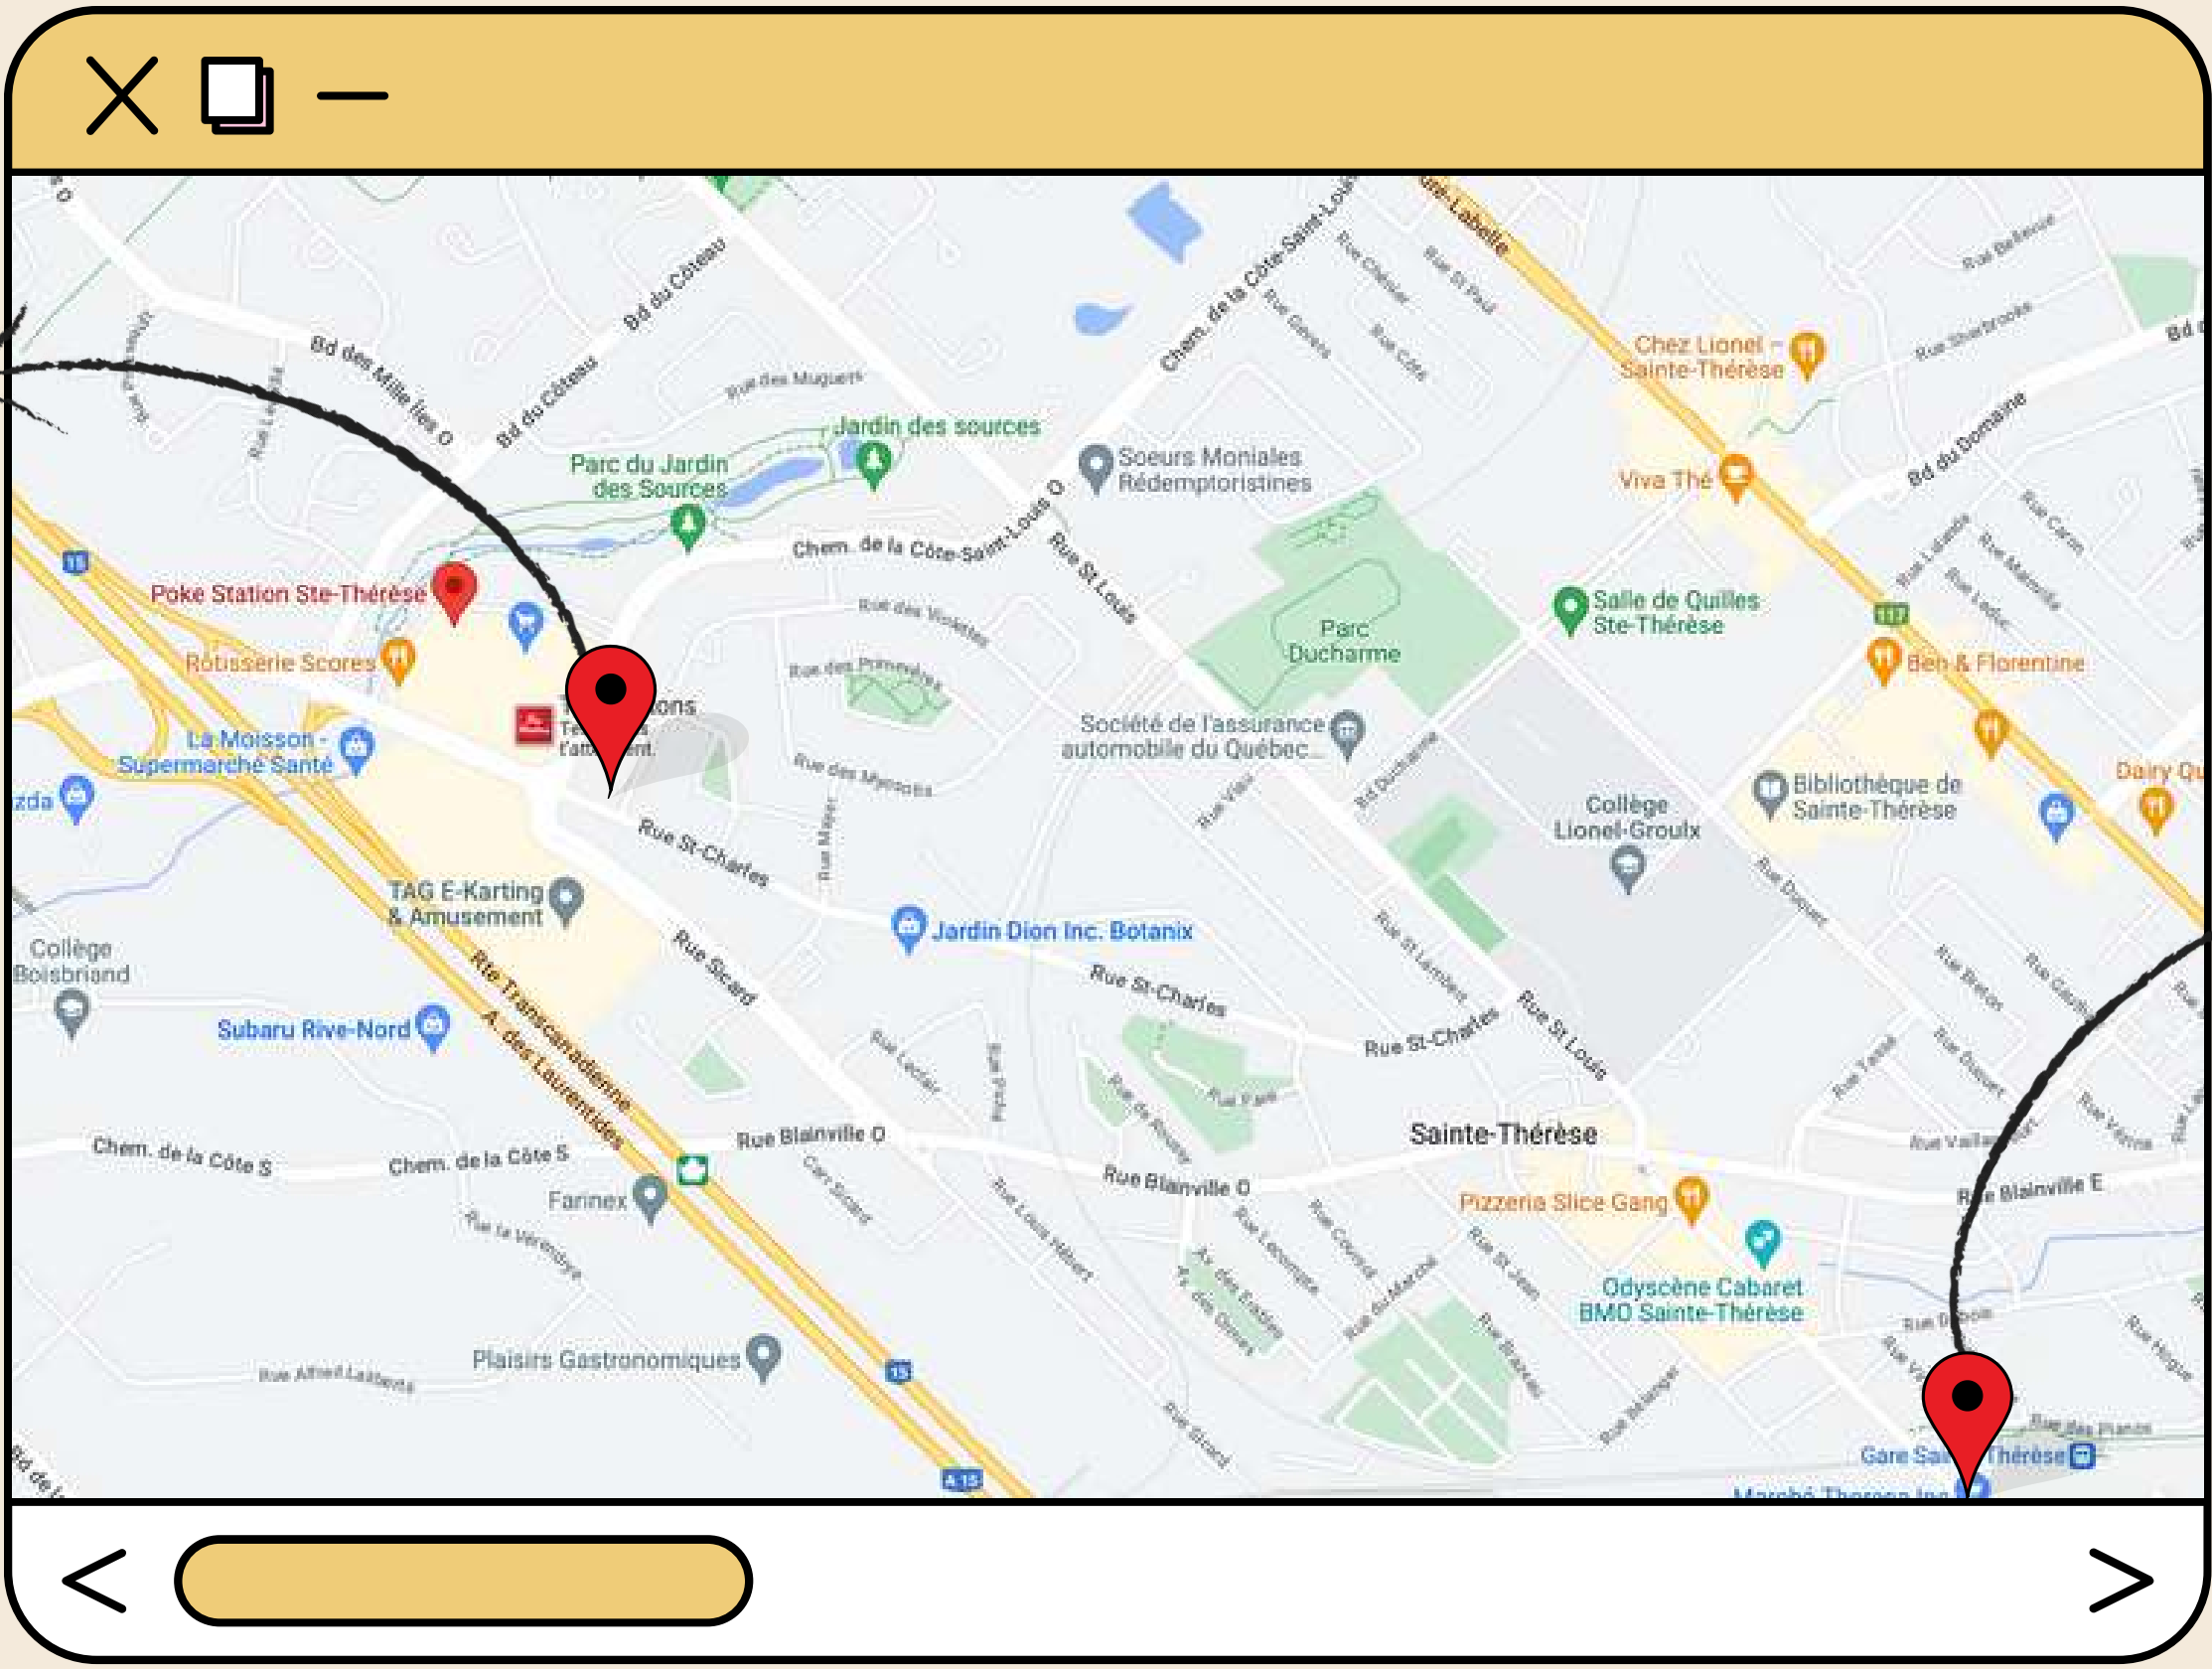

**Nourriture
d'Afrique**
200 Rue St-Charles,
Sainte-Thérèse, QC J7E
2B4
Produits africains
★★★★★

**Marché
Theresa**
120 Rue Turgeon, Sainte-
thérèse Qc J7E 3H9
Marché italien
★★★★★