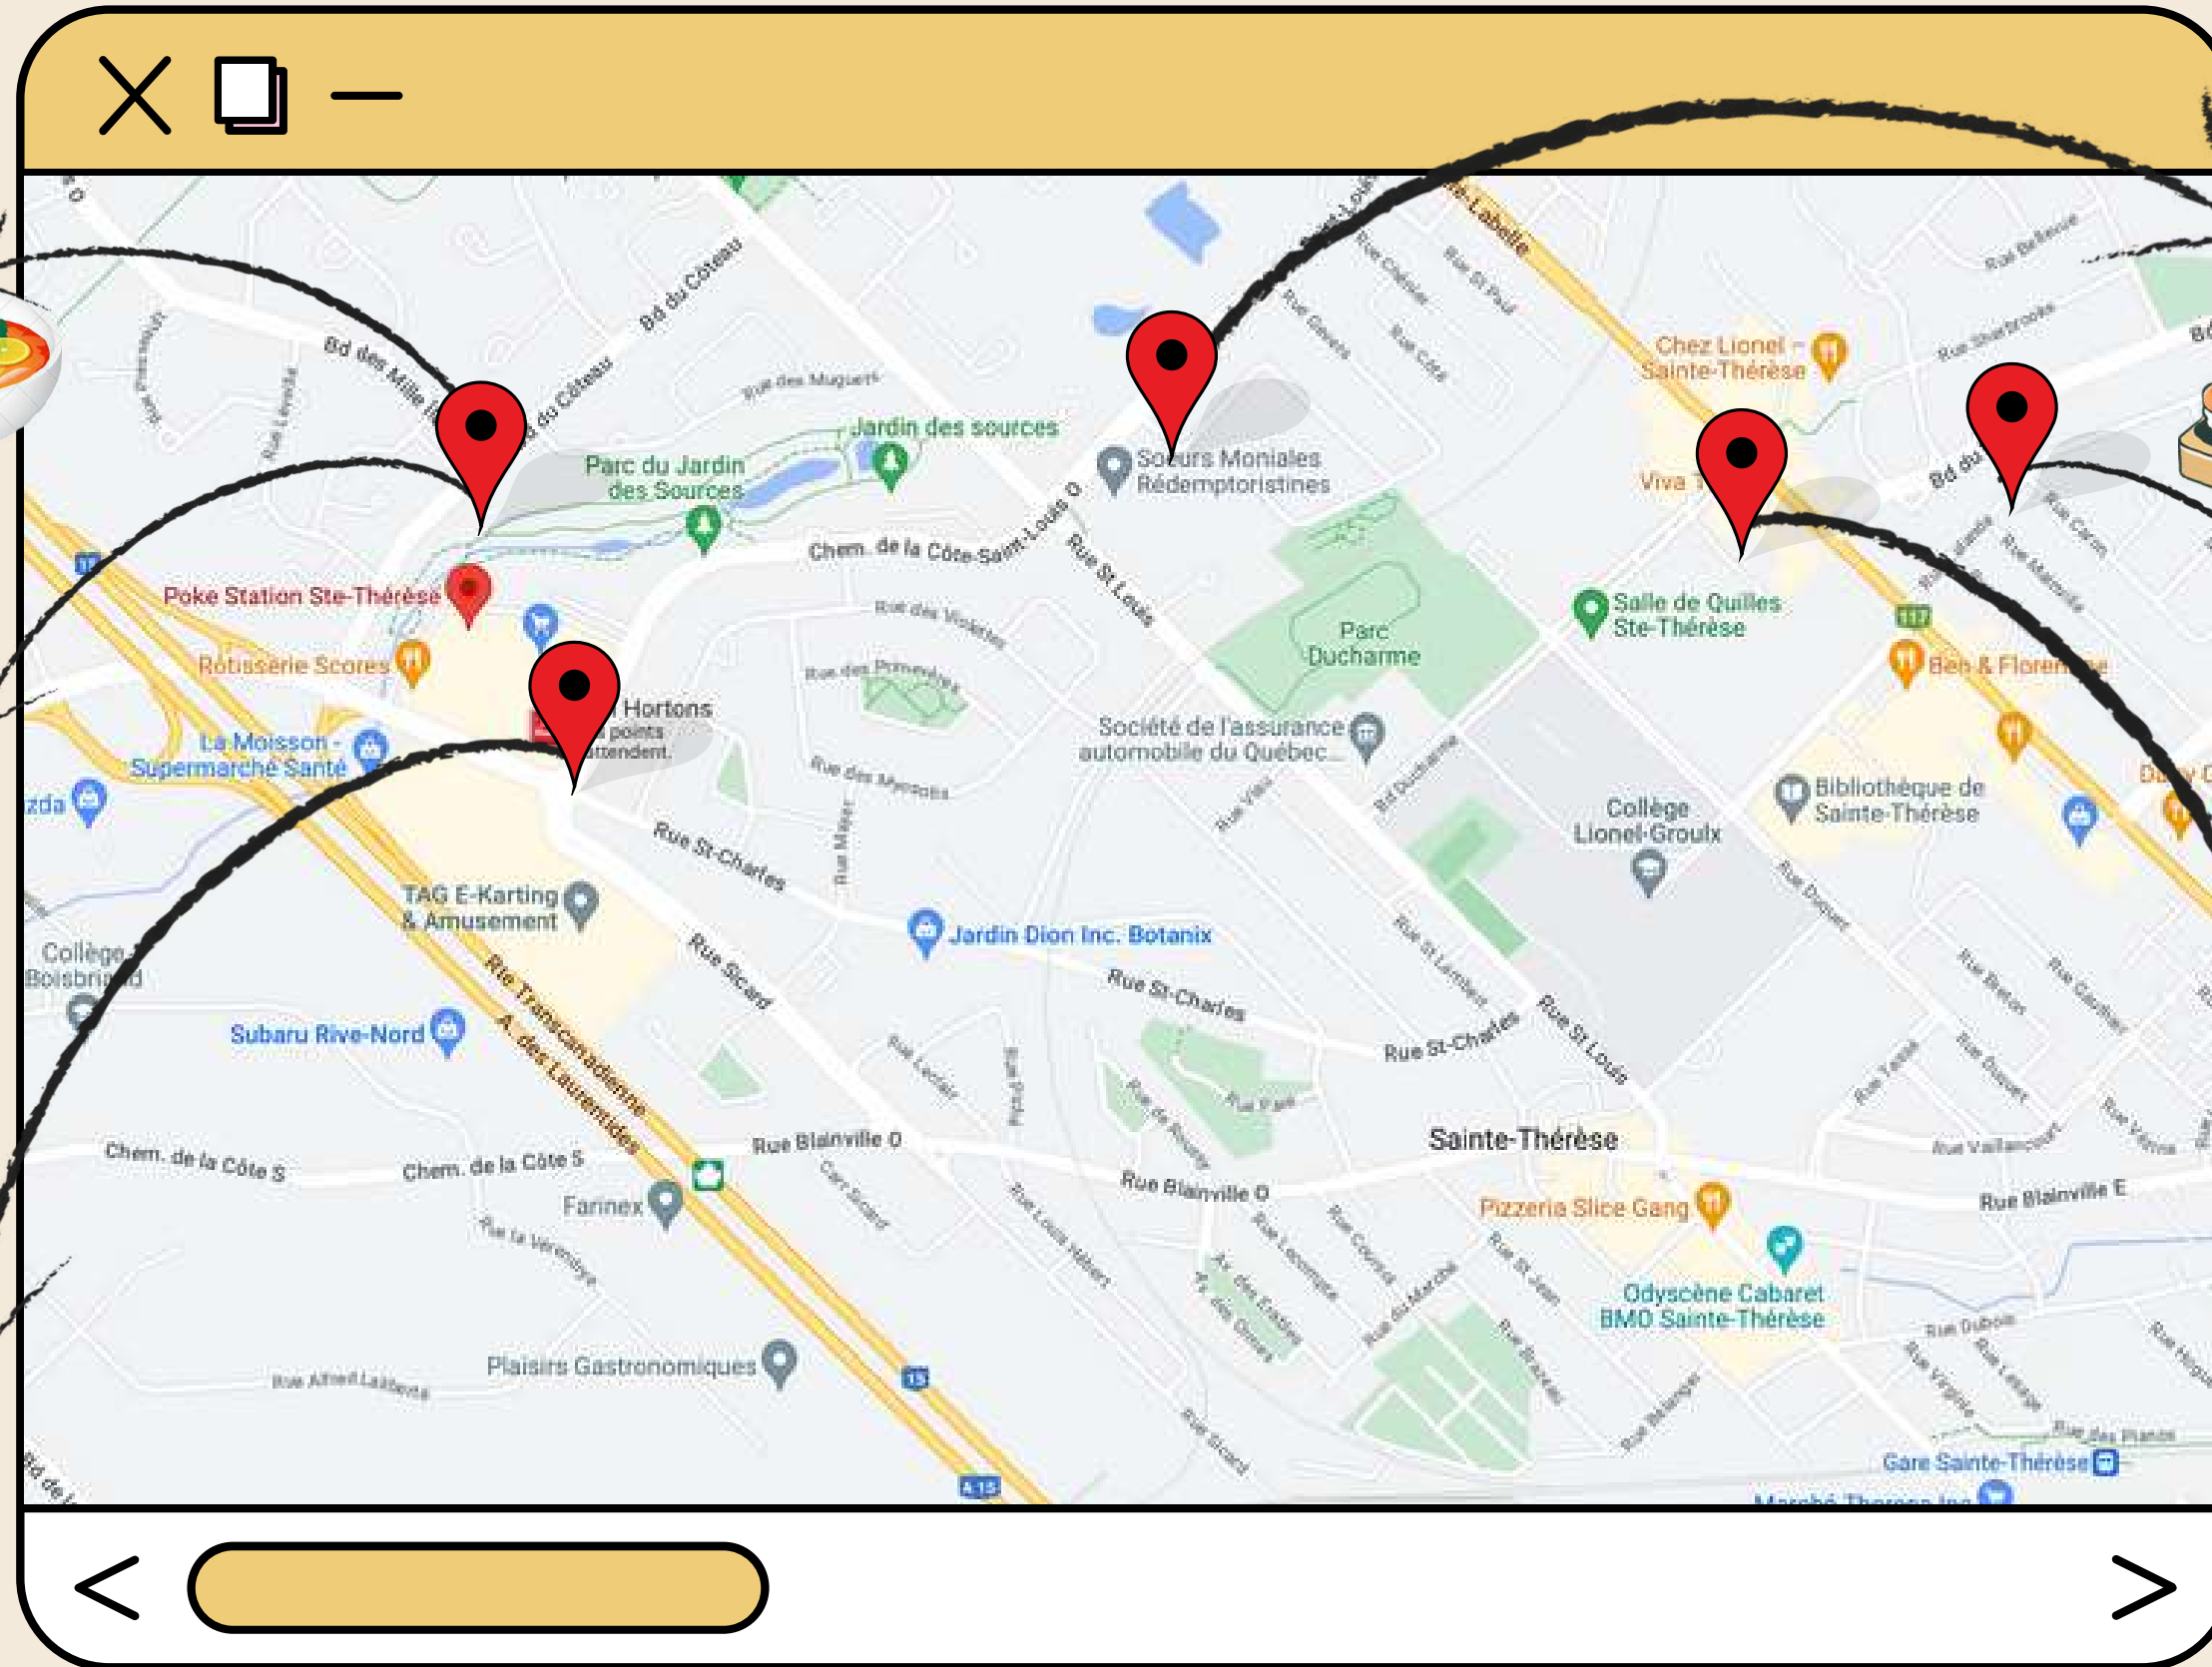

350 Rue Sicard, Sainte-
Thérèse, QC J7E 3X4

Nourriture italienne

Kung Fu Kitchen

95 Bd du Curé-Labelle #5A,
Sainte-Thérèse, Qc J7E

2X6

Nourriture chinoise

Poke Station

232 Rue St-Charles Unit
150, Sainte-Thérèse, QC
J7E 5W4