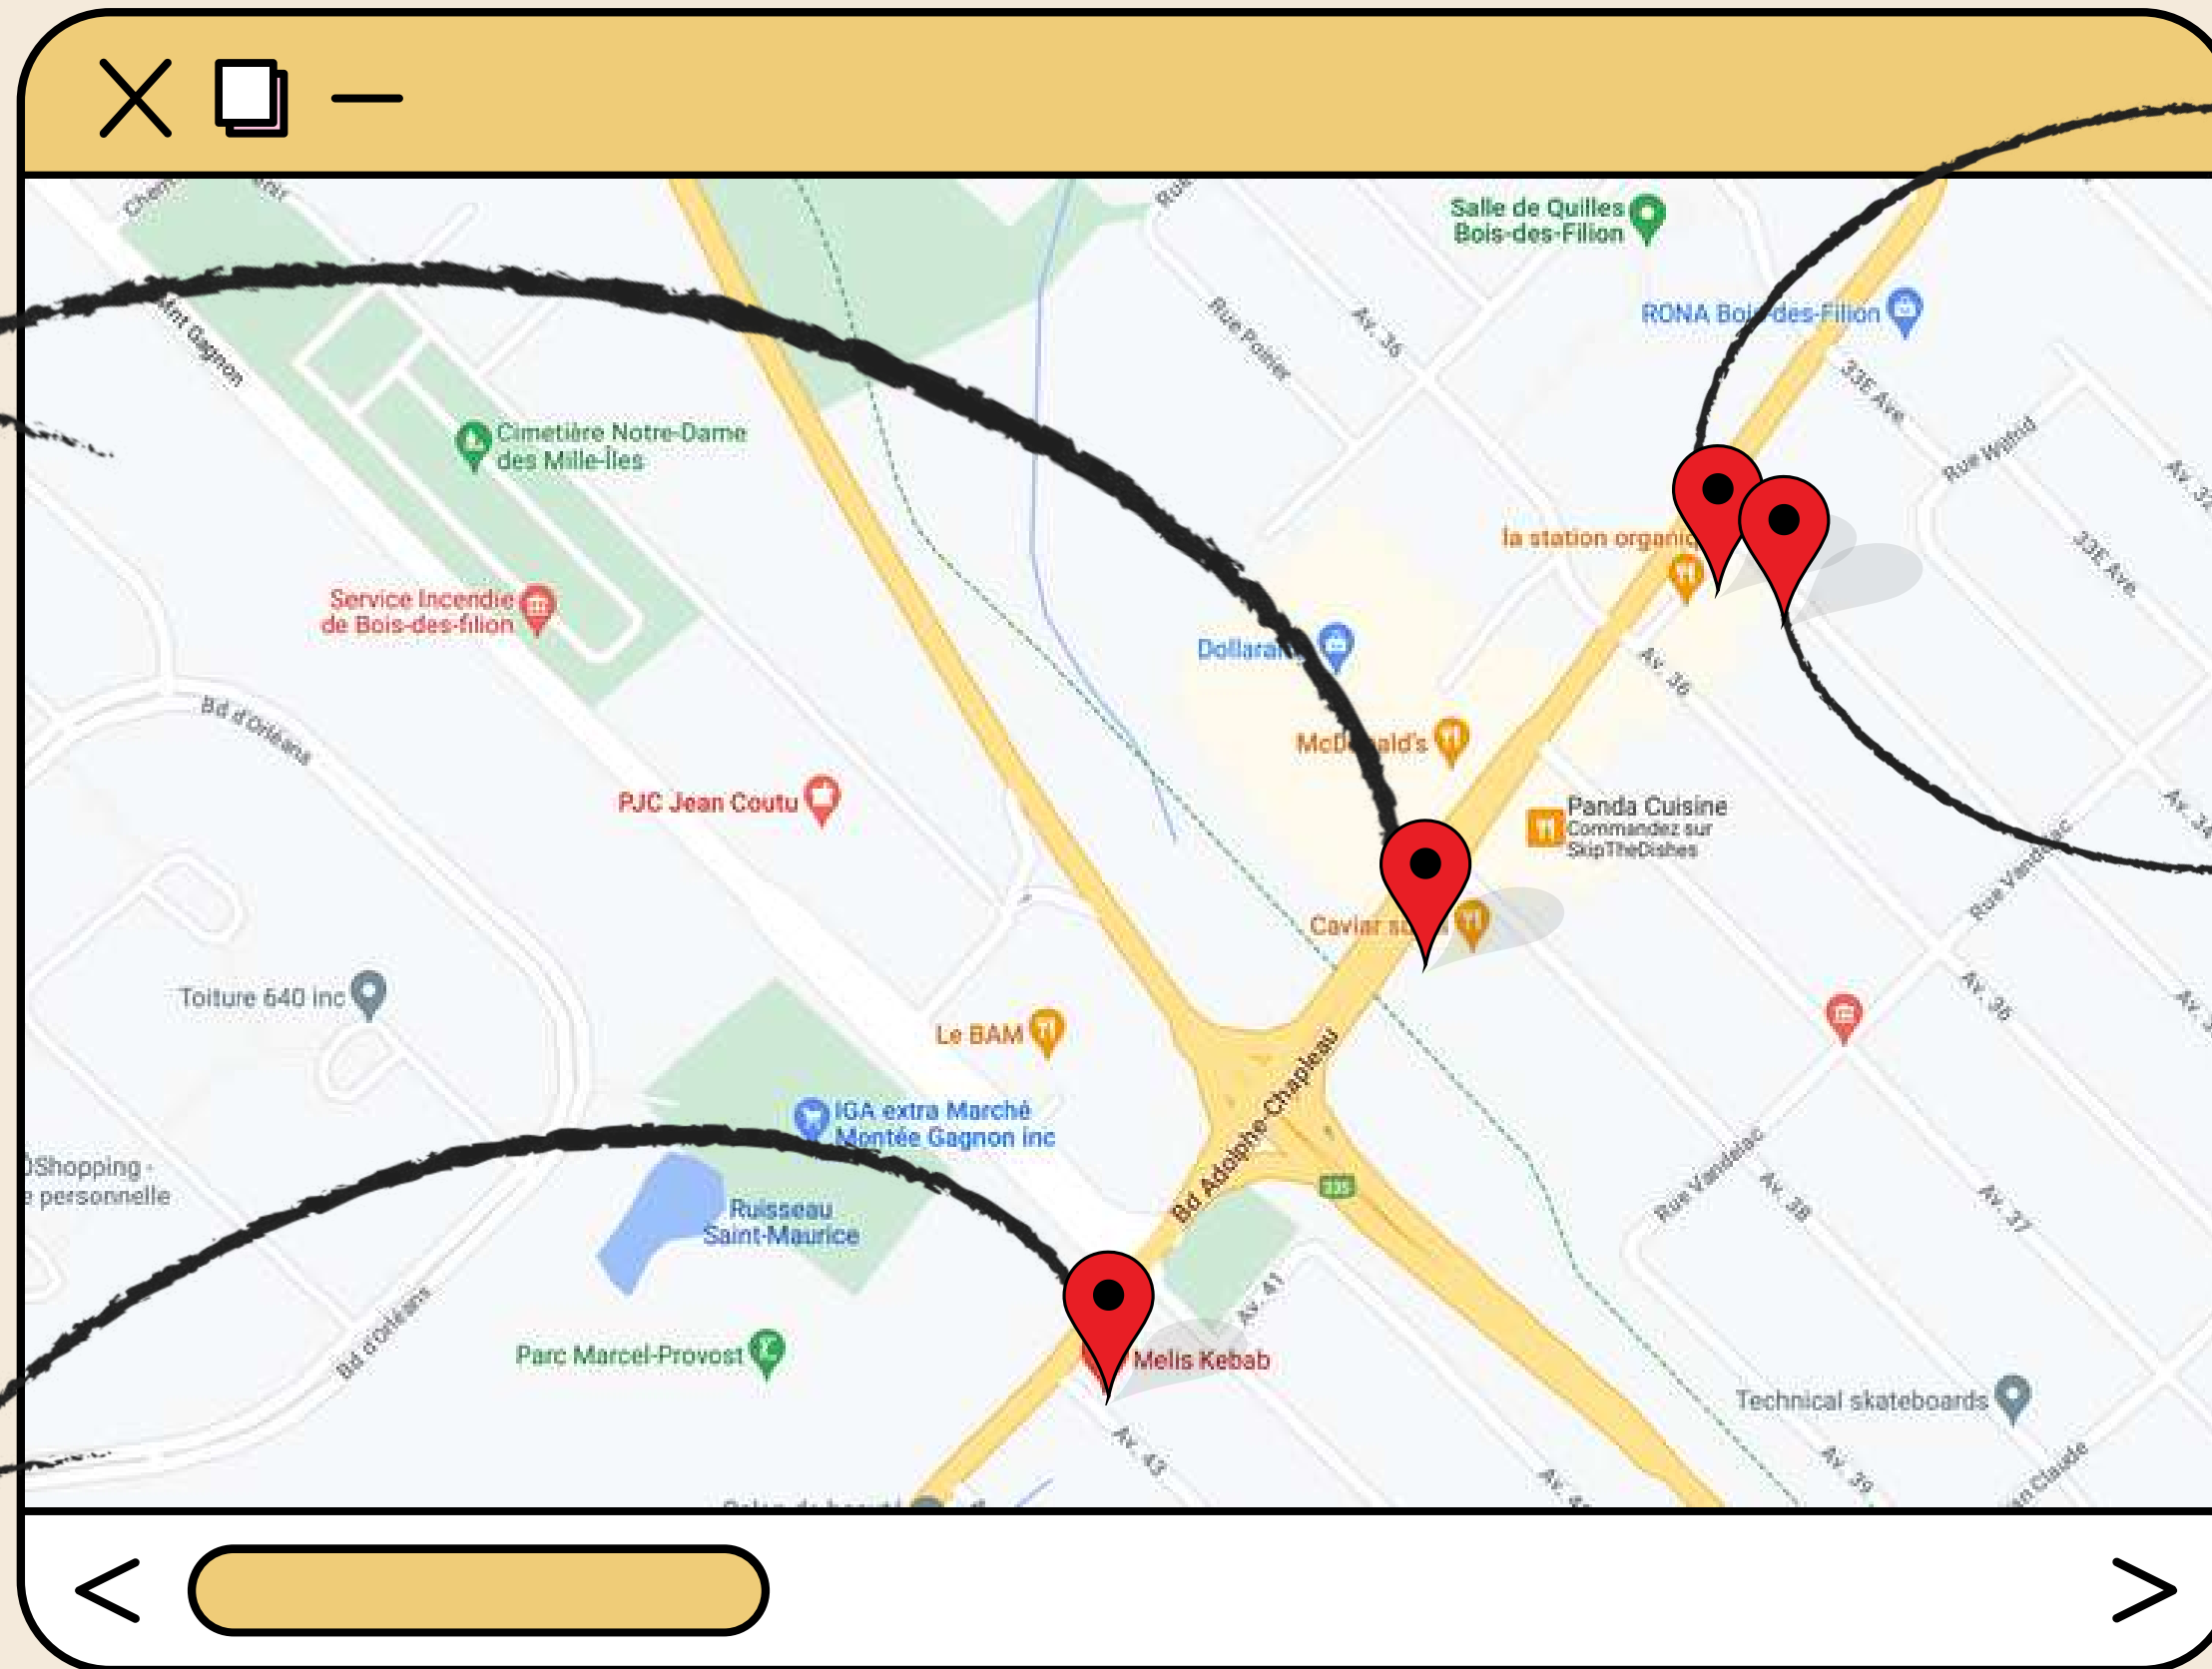

Caviar sushi

438 Bd Adolphe-Chapleau, Bois-des-Fillion, QC J6Z 2J3

Nourriture asiatique

Nubo

404 Bd Adolphe-Chapleau, Bois-des-Fillion, QC J6Z 1H7

Nourriture asiatique

Koupé Dwet

402 Bd Adolphe-Chapleau, Bois-des-Fillion, QC J6Z 1H7

Nourriture haïtienne

Melis Kebab

482 Bd Adolphe-Chapleau, Bois-des-Fillion, QC J6Z 1J8

Nourriture turque