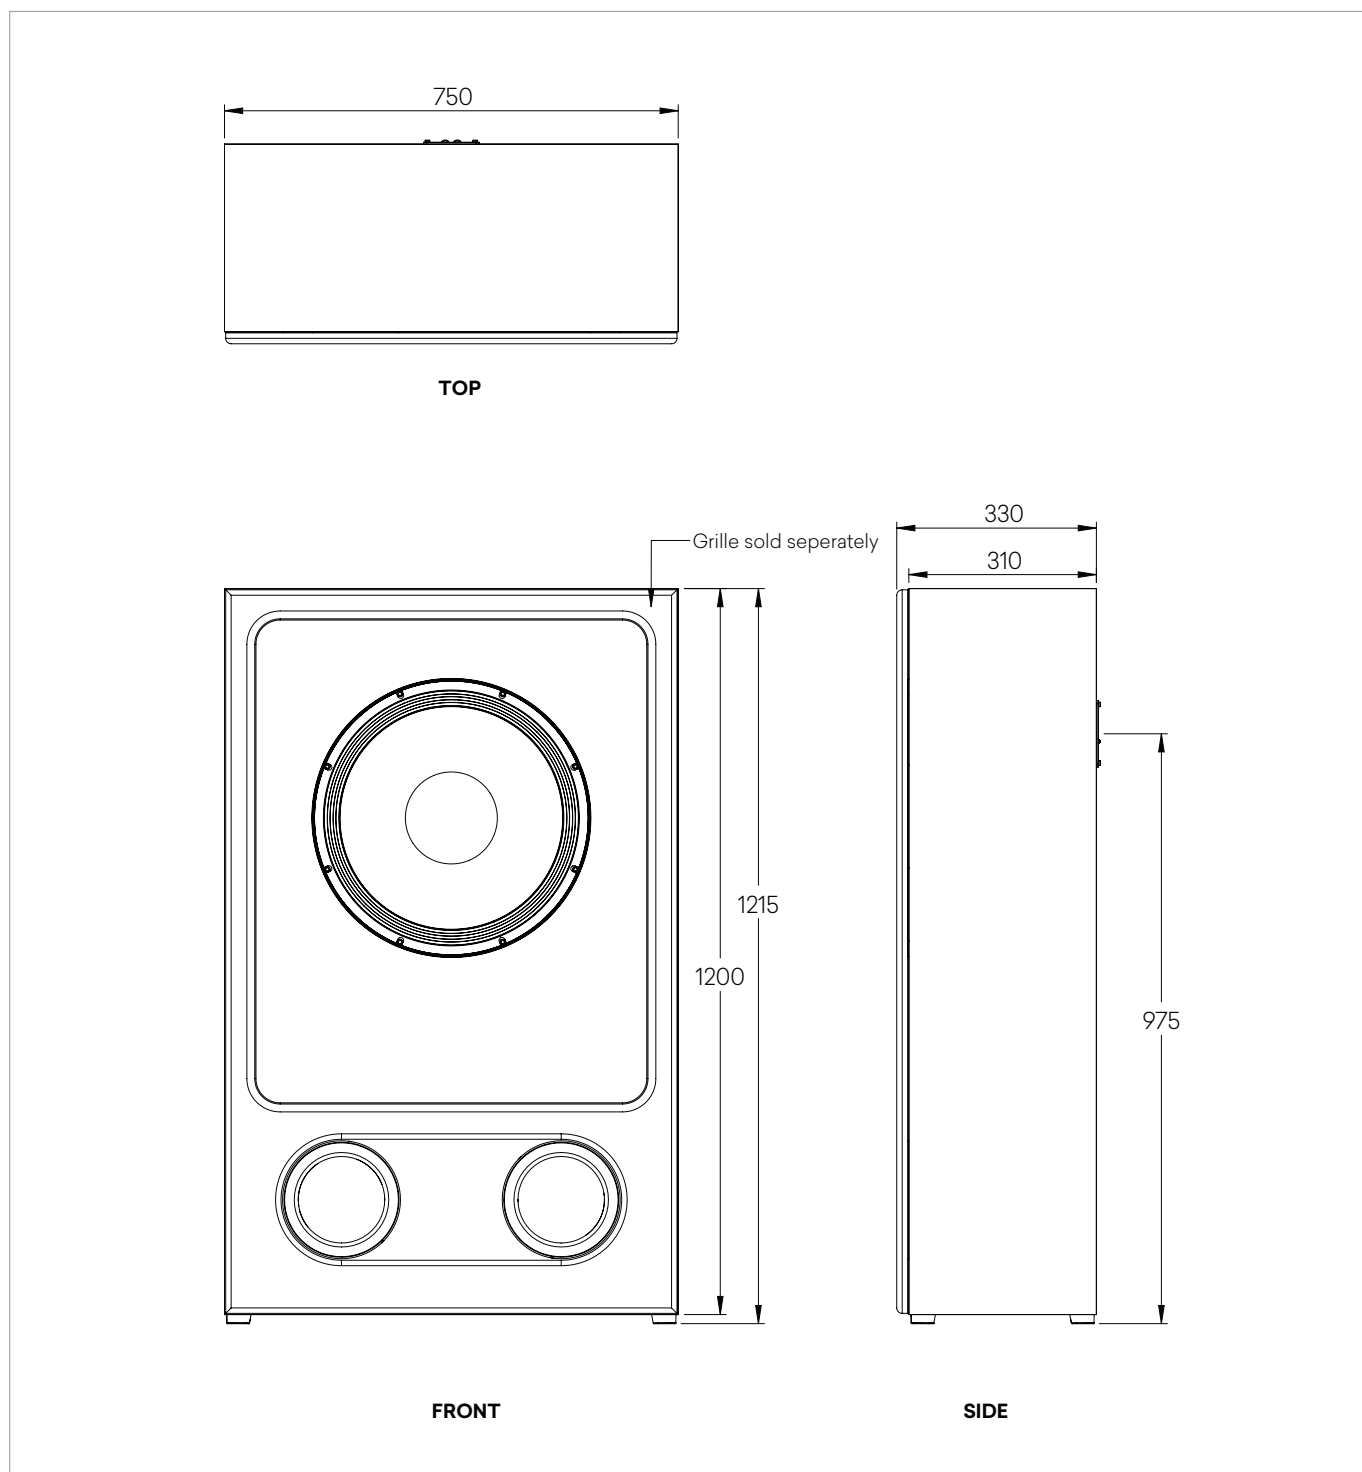

## DETAILED DIMENSIONS

[krix.com](http://krix.com)

Cyclonix 18 V3 Specifications Sheet 002

ADELAIDE | 14 Chapman Road, Hackham, SA, 5163, Australia

T +61 8 8384 3433

F +61 8 8384 3419

[listen@krix.com.au](mailto:listen@krix.com.au)