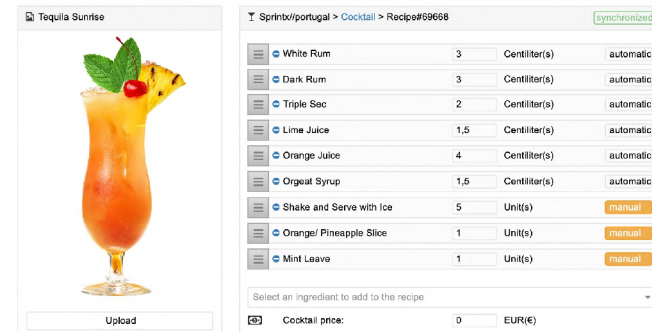

Editor de Receitas

Edite qualquer receita e adicione novas ilimitadas e defina qualquer ingrediente e dose de acordo com o seu gosto.

Edit any recipe, add unlimited new ones, and set any ingredient and dose according to your taste.