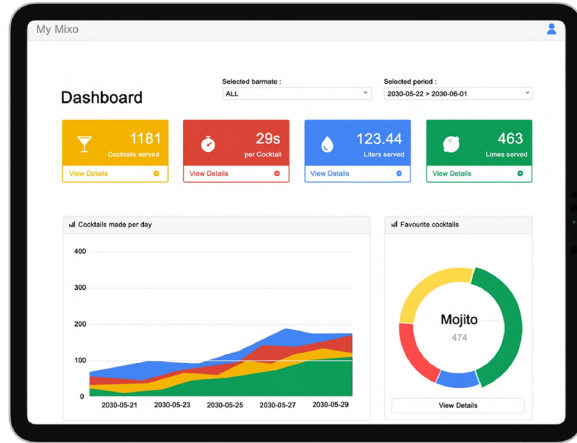

Luz LED

A luz LED ajuda a preparar bebidas em ambientes de menor visibilidade

The LED light helps you to serve drinks in environments with lower visibility

Área de Preparação

Os copos podem ter até 19cms de altura, e a bandeja de retenção até 0.7L líquidos

Glasses can be up to 19 cms high and the tray holds up to 0.7L of liquids

Ecrã Tátil Interativo

O ecrã tátil integrado ajuda a selecionar receitas em +9 idiomas e apenas 2 cliques

The built-in touchscreen allows you to select recipes in 9 lang. and only 2 clicks

Dashboard Online

Saiba exatamente quantas bebidas serviu, quais bebidas são mais populares, quando vende mais, e muito mais!

Know exactly how many drinks you have served, what drinks are more popular, when you sell most, and more!