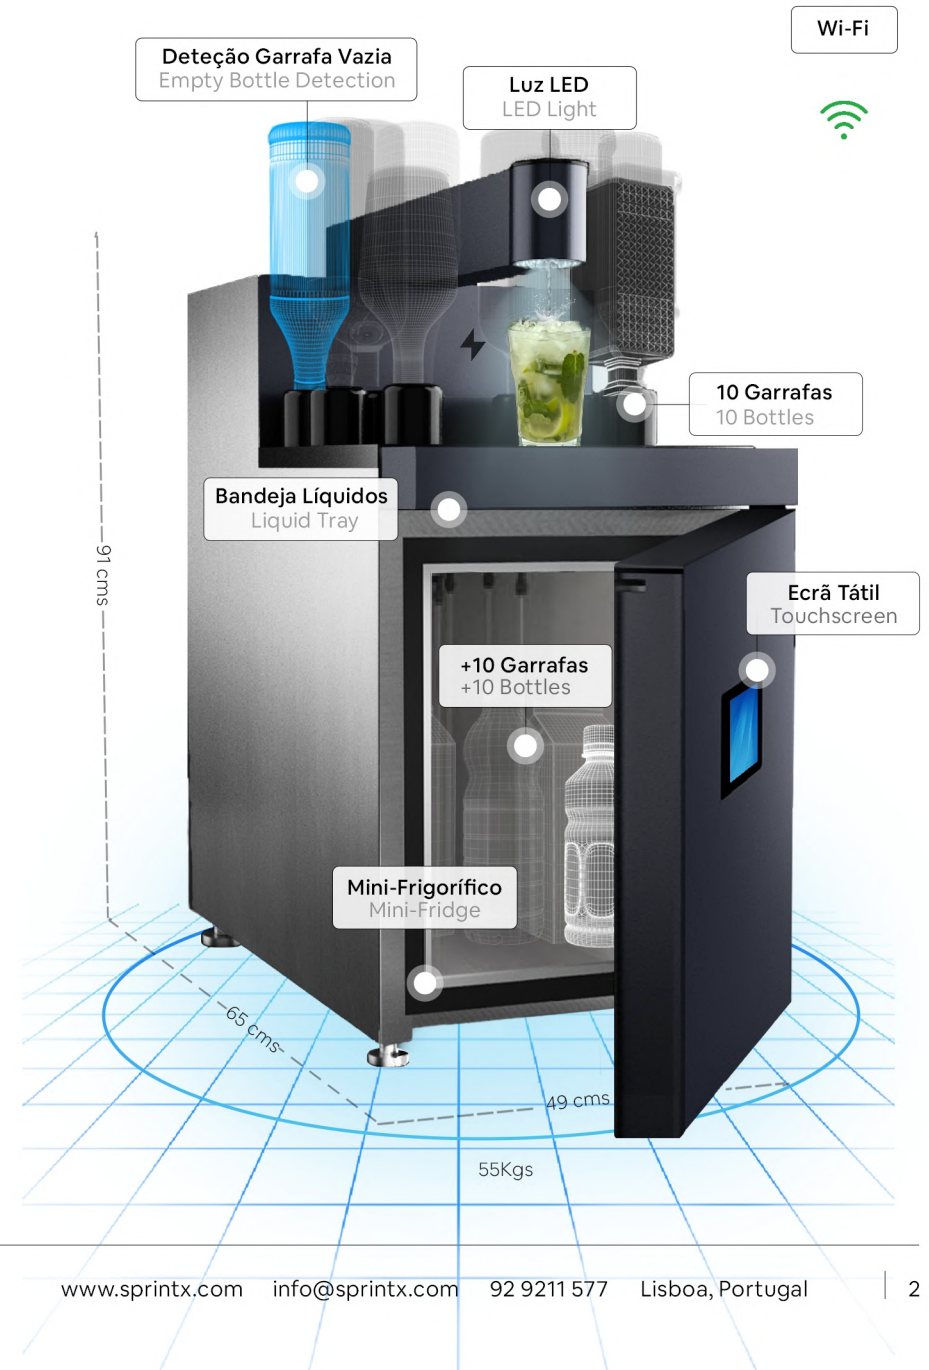

INTRODUÇÃO

Conheça a MIXO

A MIXO é o primeiro robot concebido especialmente para ajudar bartenders, mixólogos e empresários a preparar cocktails e mocktails perfeitos, em segundos, e sem esforço. A MIXO combina a história rica da mixologia com tecnologia moderna e inteligente. O seu design patenteado pela Mixologic torna-a única no mundo.

MIXO is the first robot especially designed to help bartenders, mixologists and entrepreneurs prepare perfect cocktails and mocktails in seconds and effortlessly. MIXO combines mixology's rich history with smart modern technology. Its patented design by Mixologic makes it unique in the world.

Aço Inoxidável,
Alumínio, Plástico
Stainless Steel,
Aluminium, Plastic

110-240 V /
50-60 Hz
110-240 V /
50-60 Hz

20

Ingredientes
/Garrafas
Ingredients/
Bottles

10 Garrafas
≈ 4°C
10 Bottles
≈ 4°C

30s

Segundos
/ Bebida
Seconds
per Drink

Menu Receitas
Integrado
Built-in
Recipes Menu

9 Idiomas
Integrados
9 Built-in
Languages

+100

Receitas
Predefinidas
Preset
Recipes

Conexão
Wi-Fi
Wi-Fi
Connection

Receitas
Custom.
Custom
Recipes