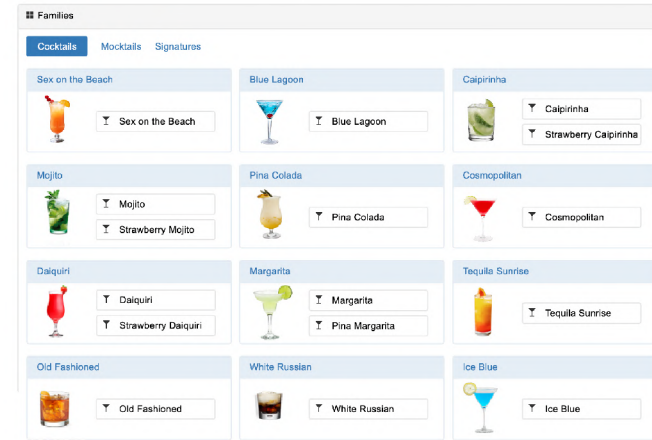

Gestor de Receitas

Acesse e controle todas as suas receitas num único lugar. Já inclui 100 receitas predefinidas para começar desde logo!

Access and manage all recipes in a single place. It includes already 100 preset recipes to get you started immediately!