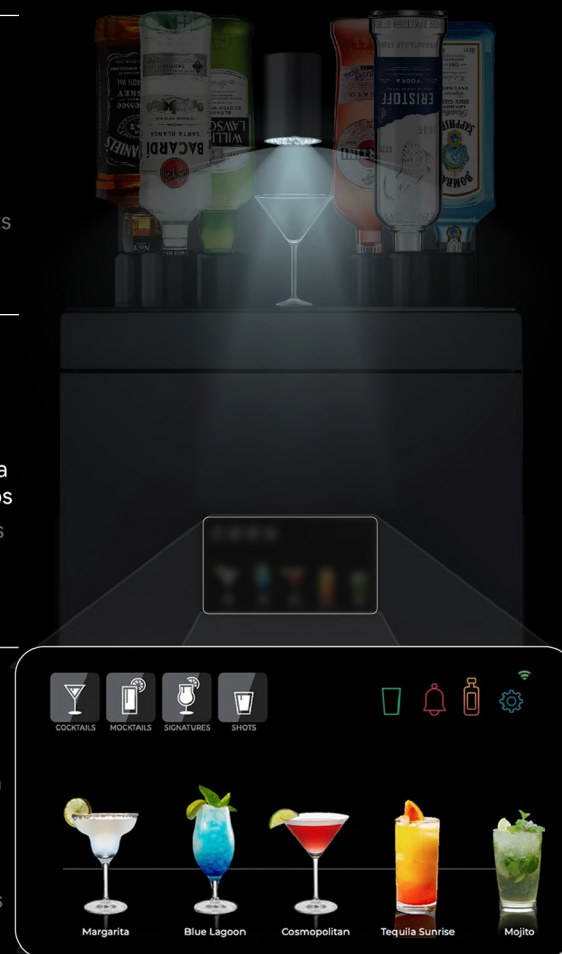

The empty bottle detection scans and warns you when you run out of ingredients

Mini-Frigorífico

O mini-frigorífico armazena até 10 garrafas ≈4°C, para servir bebidas sempre frescas

The mini-fridge stores up to 10 bottles ≈4°C, to serve drinks always fresh

Luz LED

A luz LED ajuda a preparar bebidas em ambientes de menor visibilidade

The LED light helps you to serve drinks in environments with lower visibility

Área de Preparação

Os copos podem ter até 19cms de altura, e a bandeja de retenção até 0.7L líquidos

Glasses can be up to 19 cms high and the tray holds up to 0.7L of liquids

Ecrã Tátil Interativo

O ecrã tátil integrado ajuda a selecionar receitas em +9 idiomas e apenas 2 cliques

The built-in touchscreen allows you to select recipes in 9 lang. and only 2 clicks