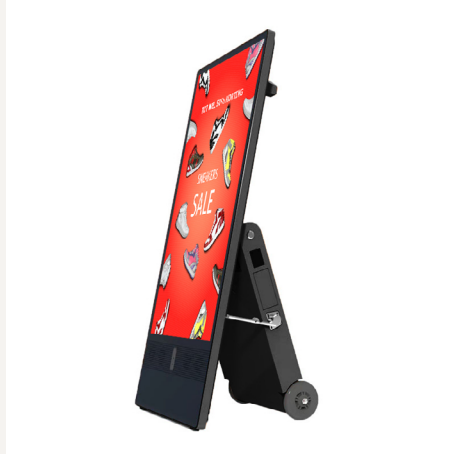

Outdoor / EWM

Digitaal Accu Stoepbord

Digitaal Accu Stoepbord (EWM) de oplossing die u zoekt!

Bent u op zoek naar een echte eye-catcher als stoepbord die u slim kunt positioneren? Dan is dit Digitale Accu Stoepbord EWM de perfecte oplossing! Met een 40 inch scherm en een accuduur van maar liefst 14 uur een ideaal digitaal stoepbord voor het presenteren van uw digitale content. Vanzelfsprekend is dit digitale stoepbord inzetbaar in ieder weertype, beschikt hij over een digitale batterijindicator, presenteert u uw content middels plug-and-play en zorgt het robuuste uiterlijk en het gebruik van lichtsensoren voor een spetterende eerste indruk!

Daarnaast is het ook mogelijk om het digitale outdoor stoepbord te connecten met onze CMS software om vervolgens uw gewenste content vanaf elk gewenste locatie in te laden.

Display specificaties

Schermgrootte (inch)	43 Inch
Digitale gezichten	Enkelzijdig
Zichtbare schermgrootte (mm)	529 × 940
Schermresolutie	Full-HD 1080 x 1920
Helderheid	1500 Nits – cd/m ²
Schermoriëntatie	Portret
Kijk hoek	89° / 89° / 89° / 89°
Led-technologie	DLED

Overige specificaties

Luidsprekers	2× 10W
Maat +/- (mm)	W591 × H1193 × D420
Behuizingsmateriaal	Aluminium
Standaard structuurkleur	Zwart
Beglazing	Gehard glas
Binnen/buiten	Volledig buiten
Koelsysteem	Standaard
Vac-toevoer lader	AC 100-240 V
Batterijduur	14 uur