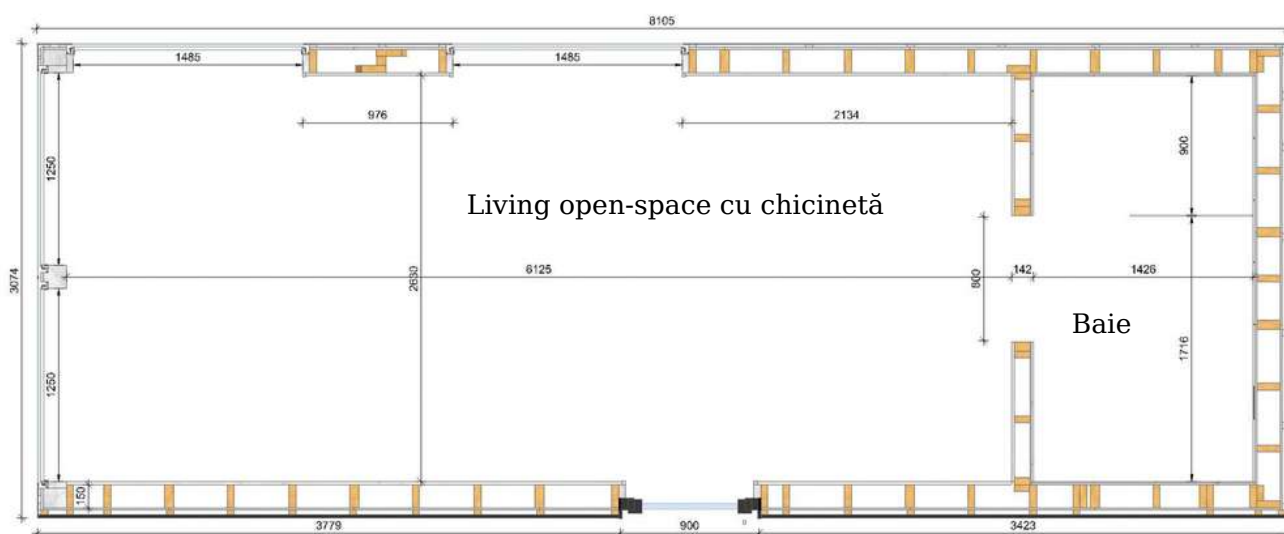

VEDERI 2D ȘI 3D