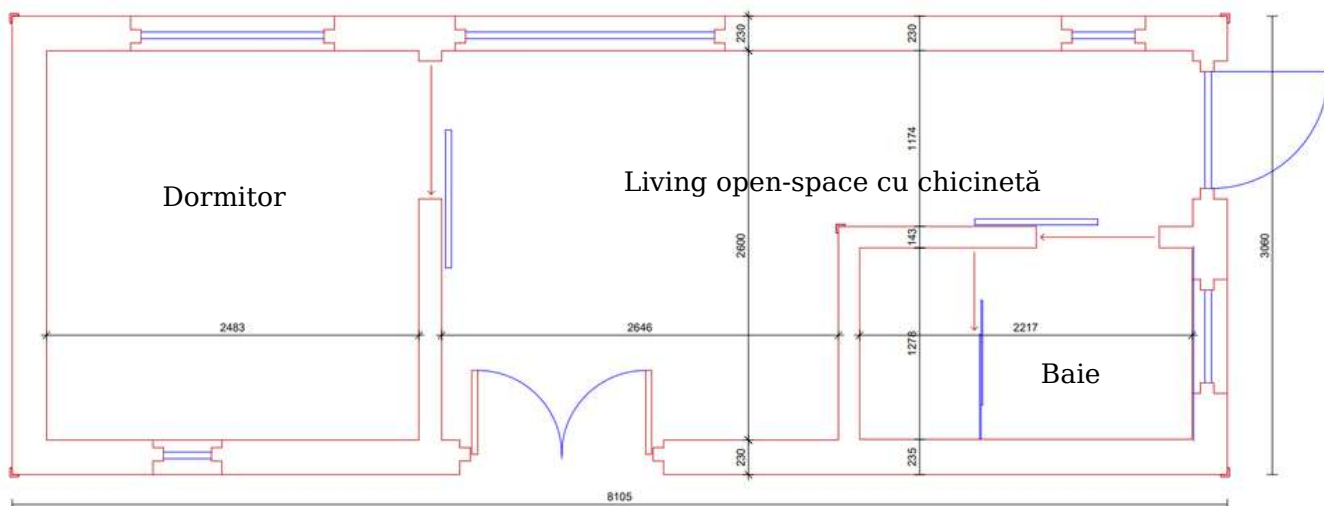

24,7 mp

Suprafață totală

7,5 tone

Greutate

Dimensiuni exterioare (L x l x h)

8,1 x 3,06 x 3,4 m

Un tiny house ideal pentru a petrece momente de neuitat alături de cei dragi, în cadrul unor peisaje de poveste.

VEDERI 2D ȘI 3D

IMAGINI DIN EXECUȚIE

IMAGINI FINALE

HOLIDAY HOUSE 2

Living
open-space

Dormitor

Chicinetă

Baie