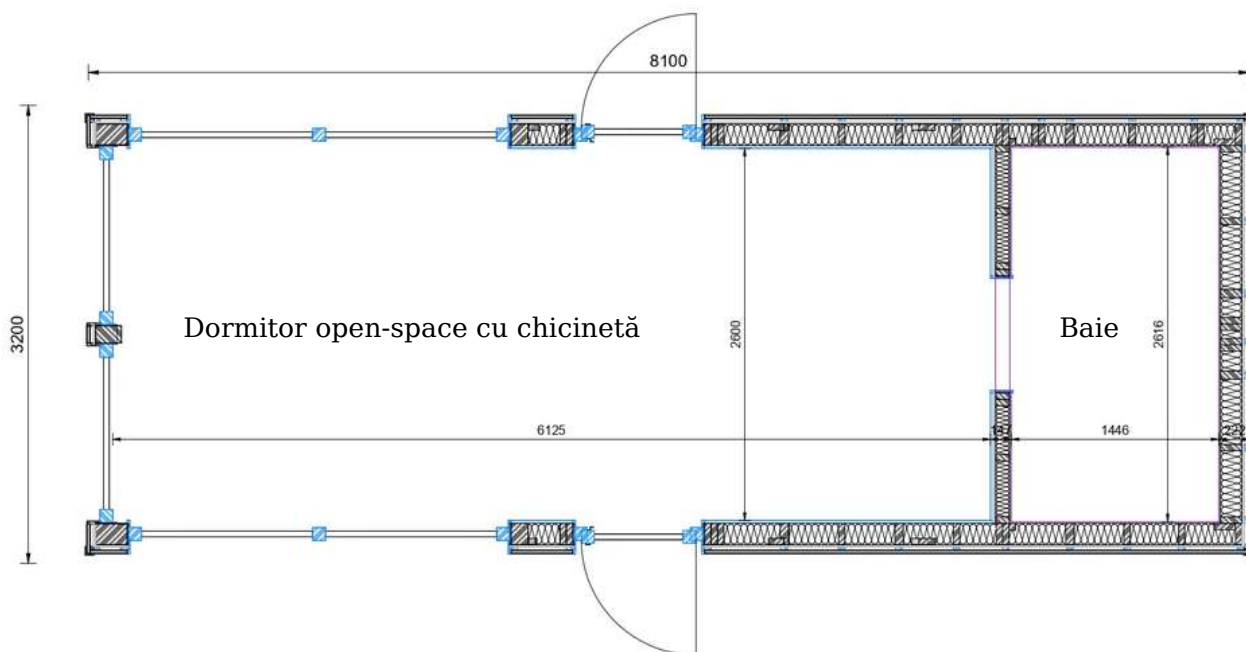

VEDERI 2D ȘI 3D