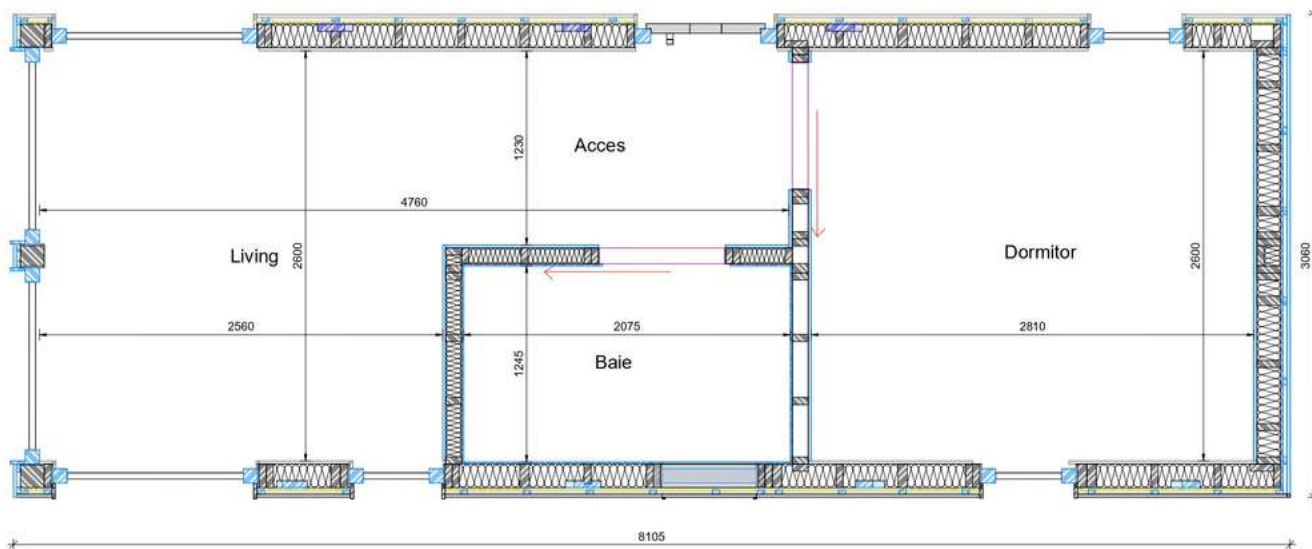

VEDERI 2D ŞI 3D