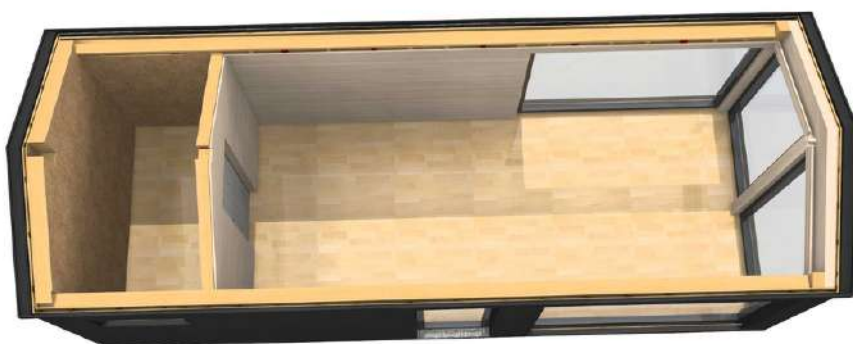

IMAGINI DIN EXECUȚIE

IMAGINI FINALE

GLASS HOUSE

**Dormitor
open-space**

Chicinetă

Baie

Echipare și servicii incluse:

- Structură izolată, cu învelitoare;
- Finisaje complete, culori la alegere;
- Tâmplărie (uși și ferestre);
- Instalație electrică și sanitară;
- Sistem de încălzire agreat;
- Echipare complementară;
- Posibilitatea de personalizare;
- Ambalare și livrare;
- Garanție;