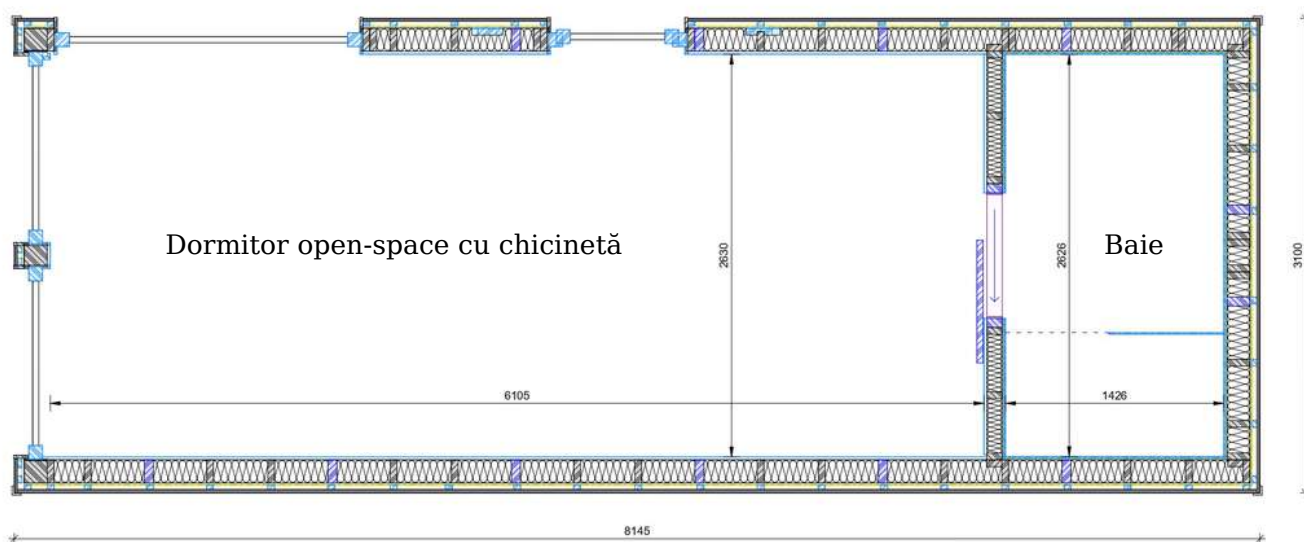

VEDERI 2D ȘI 3D