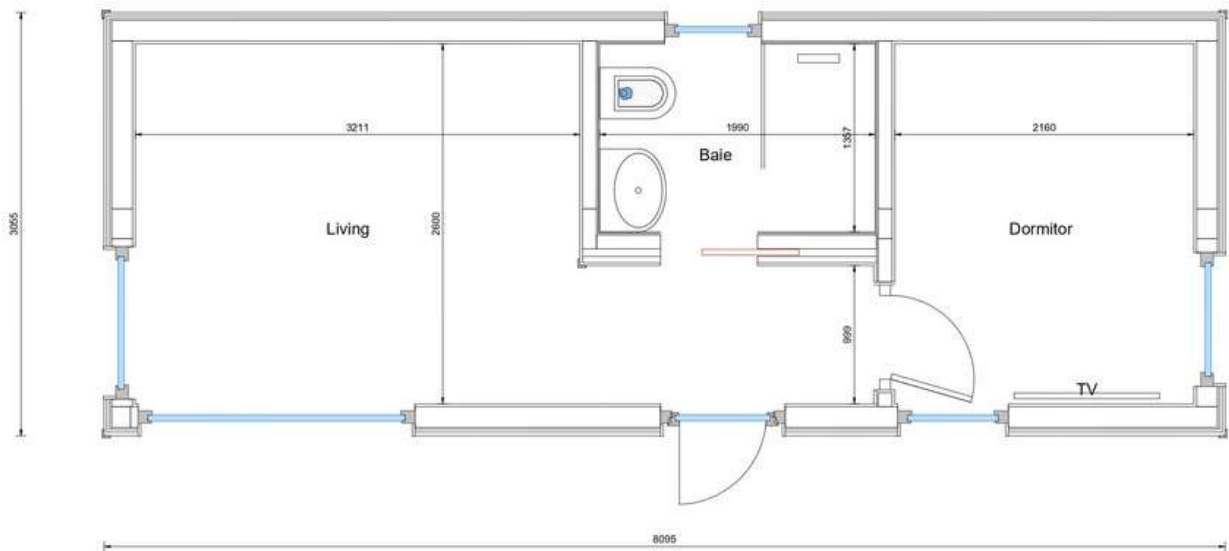

VEDERI 2D Şİ 3D