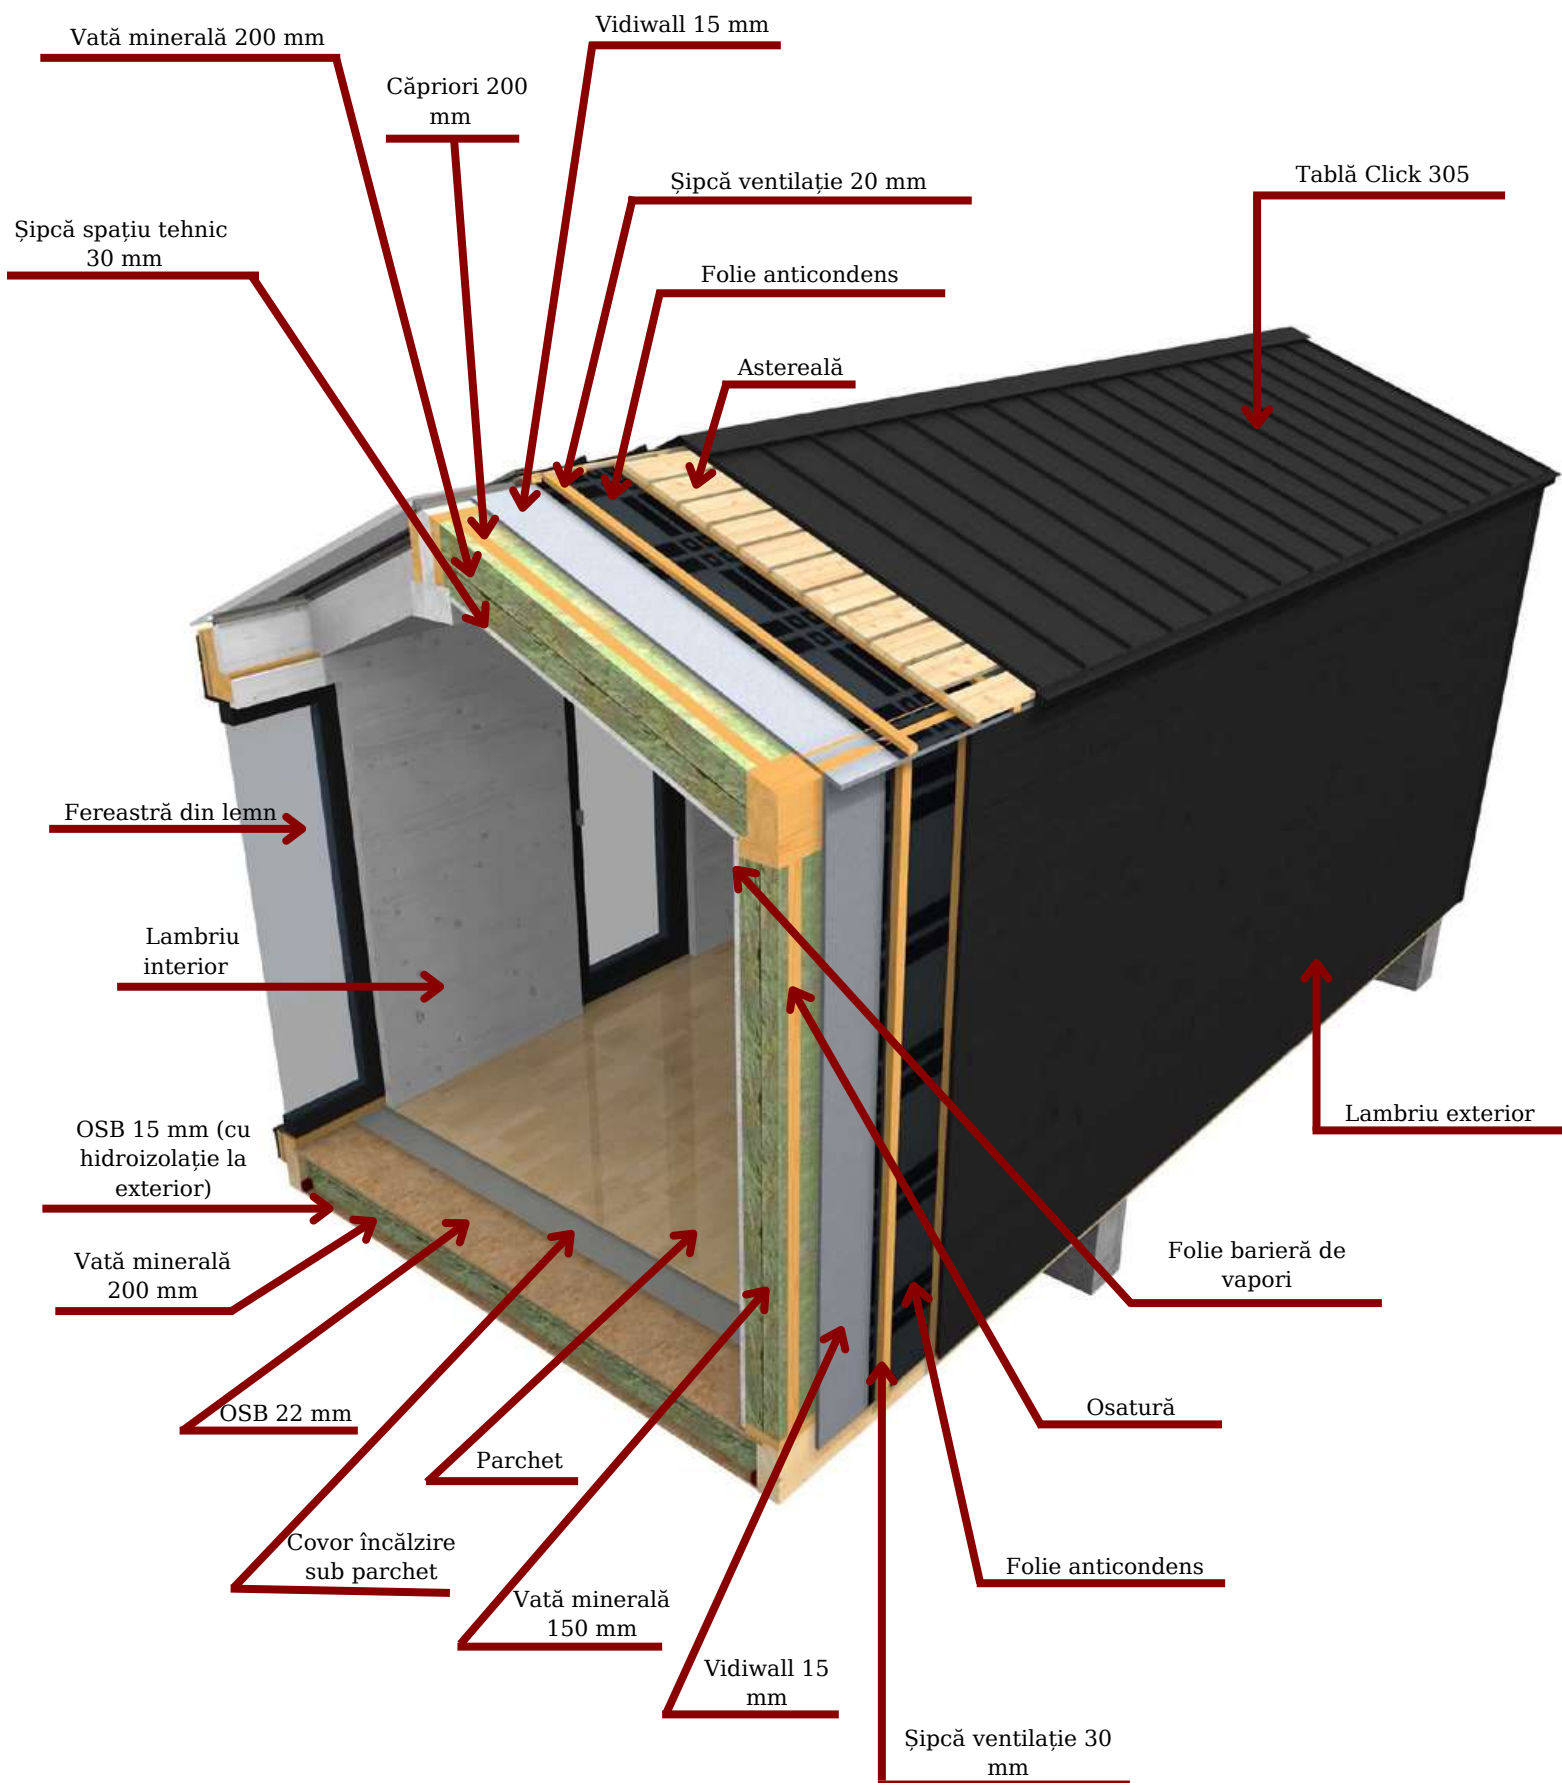

VEDERI 2D Şİ 3D

IMAGINI DIN EXECUȚIE

IMAGINI FINALE

DETALII CONSTRUCTIVE PENTRU UN TINY HOUSE

DETALII TEHNICE

PENTRU UN TINY HOUSE

Sistem de încălzire agreat

- Încălzire electrică prin pardoseală, cu termostat;
- Termoșemineu sau sobă, pe lemne sau pe peleți;
- Pompă de căldură;
- **Apă caldă:** instant electric sau boiler electric;