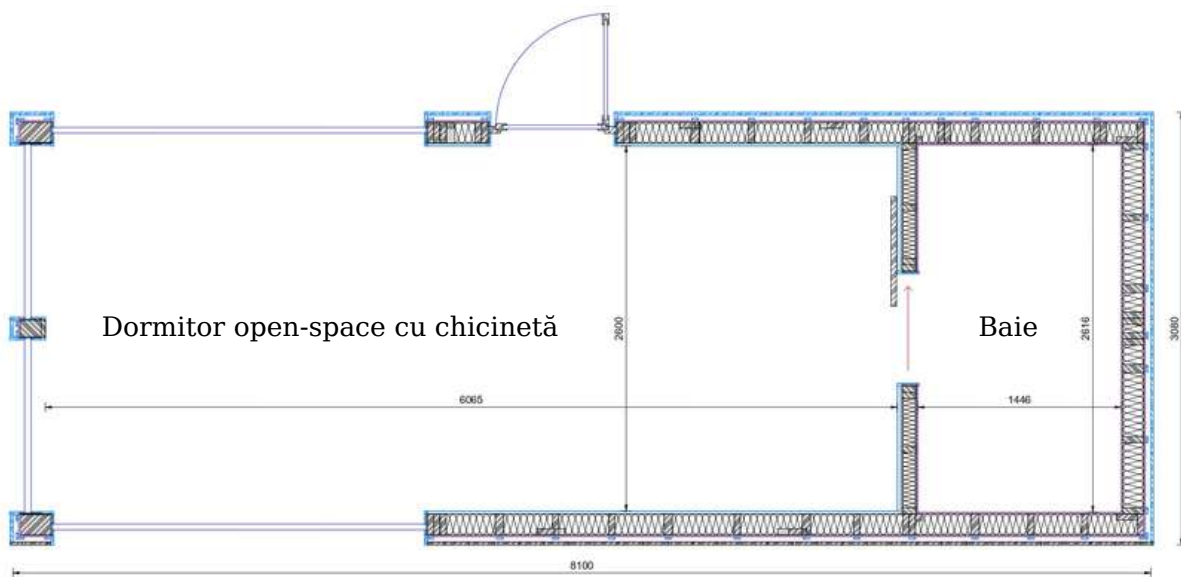

24 mp

Suprafață totală

7,5 tone

Greutate

Dimensiuni exterioare (L x l x h)

8 x 3 x 3,4 m

Un tiny house ideal pentru a petrece momente de neuitat alături de cei dragi, în cadrul unor peisaje de poveste.

VEDERI 2D ȘI 3D