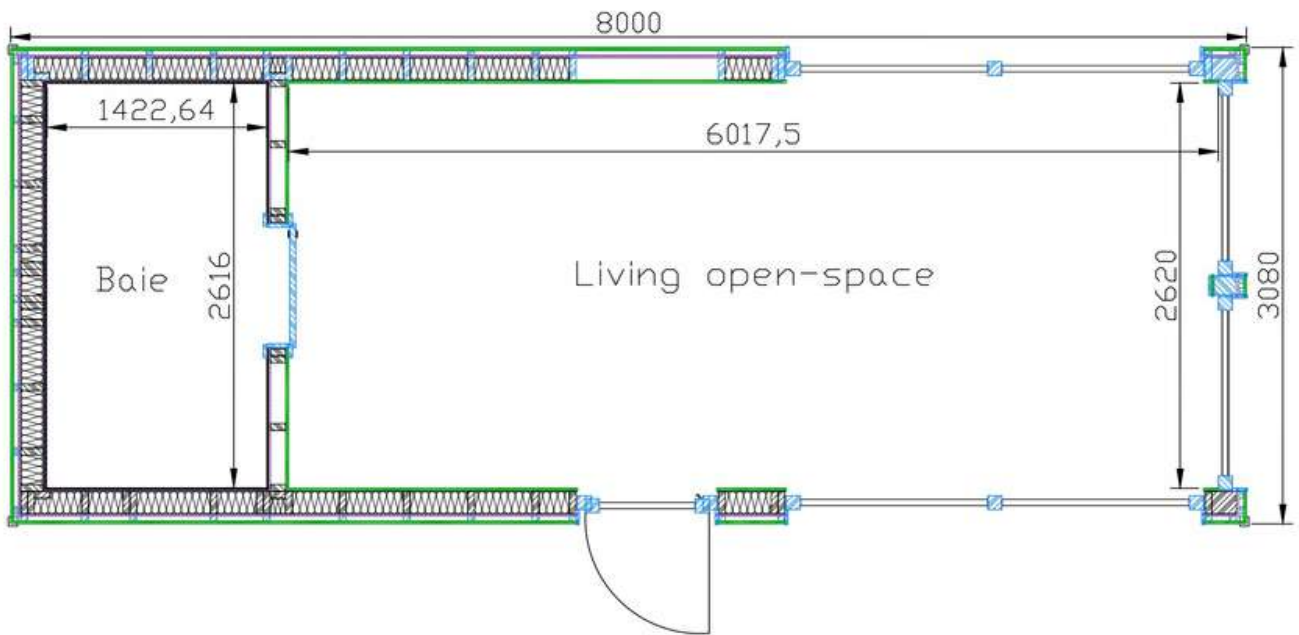

VEDERI 2D Şİ 3D