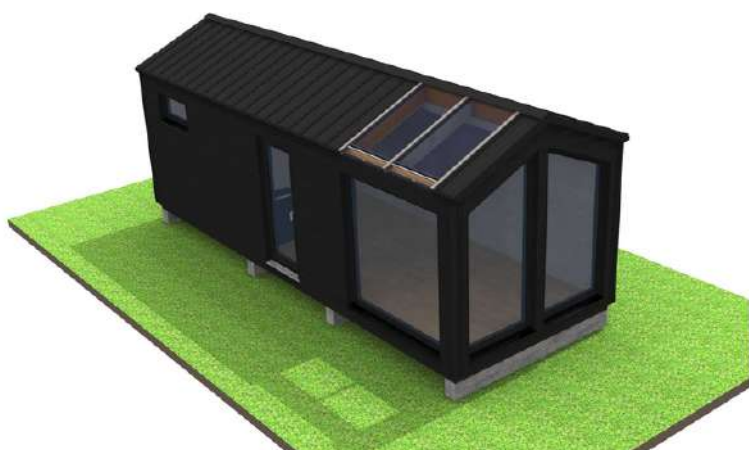

VEDERI 2D ȘI 3D