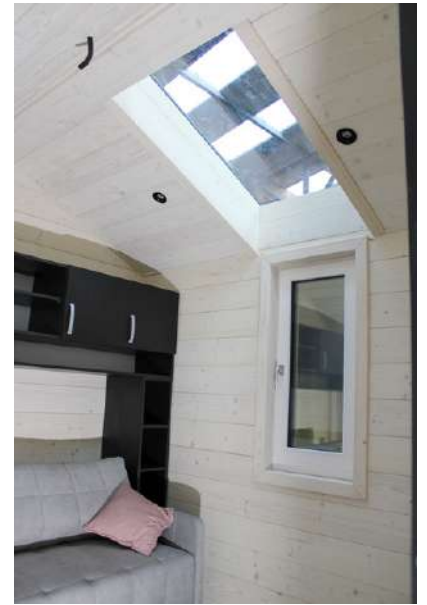

IMAGINI FINALE