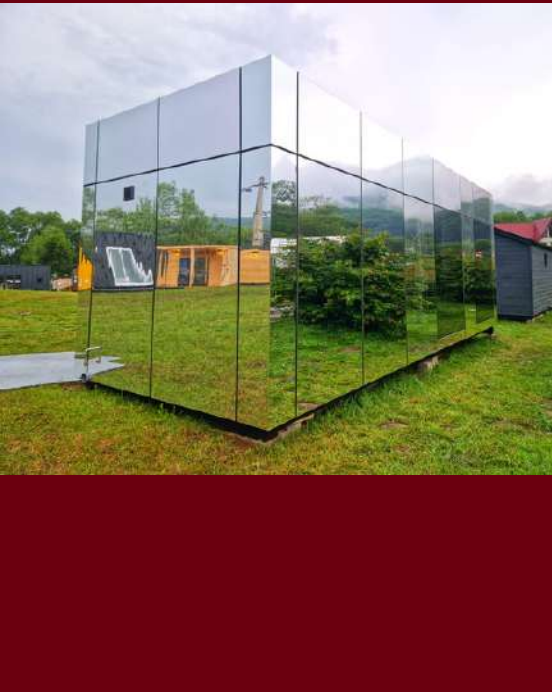

IMAGINI DIN EXECUȚIE