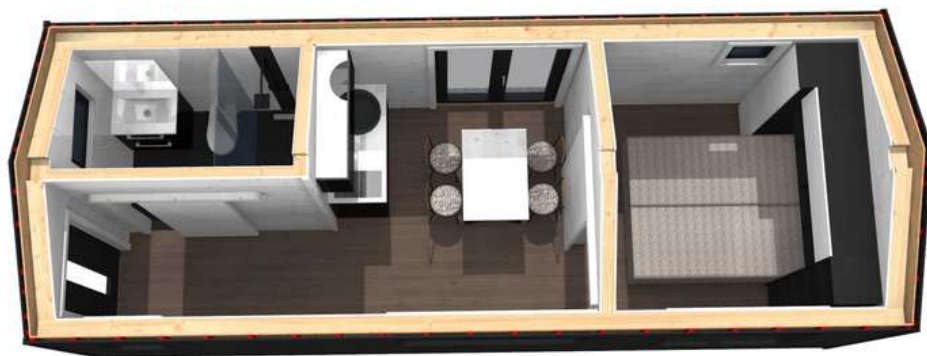

VEDERI 2D ȘI 3D