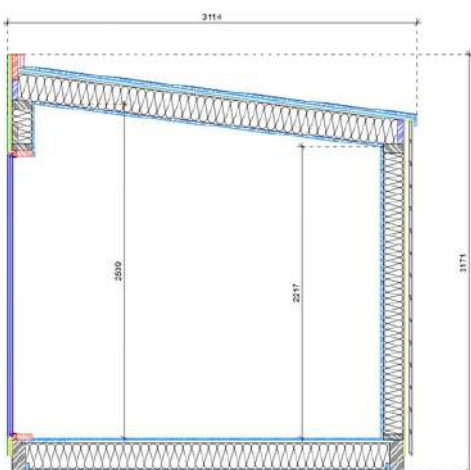

VEDERI 2D ȘI 3D