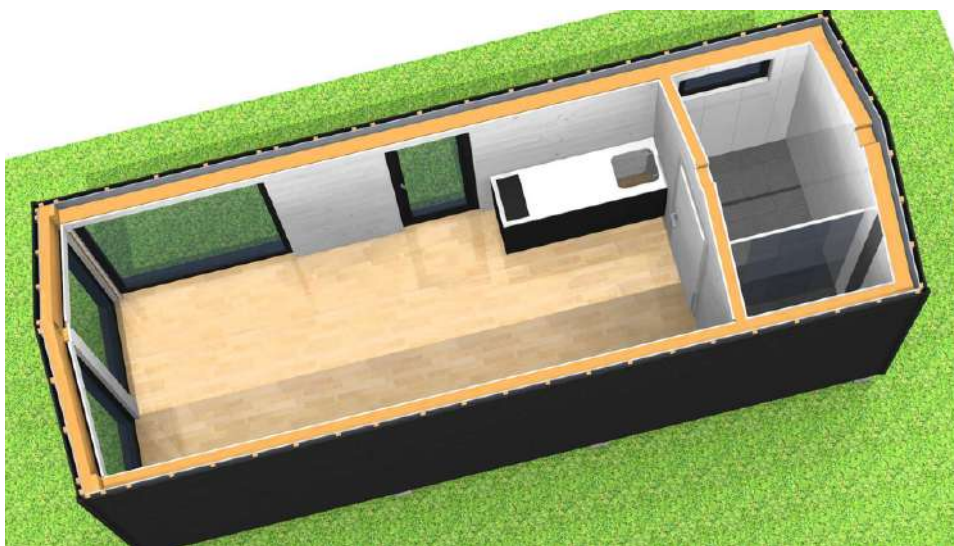

25 mp

Suprafață totală

7,5 tone

Greutate

Dimensiuni exterioare (L x l x h)

8,13 x 3,09 x 3,4 m

Un tiny house ideal pentru a petrece momente de neuitat alături de cei dragi, în cadrul unor peisaje de poveste.

VEDERI 2D ȘI 3D

IMAGINI DIN EXECUȚIE

IMAGINI FINALE

CONFORT HOUSE

Living
open-space

Dormitor

Chicinetă

Baie