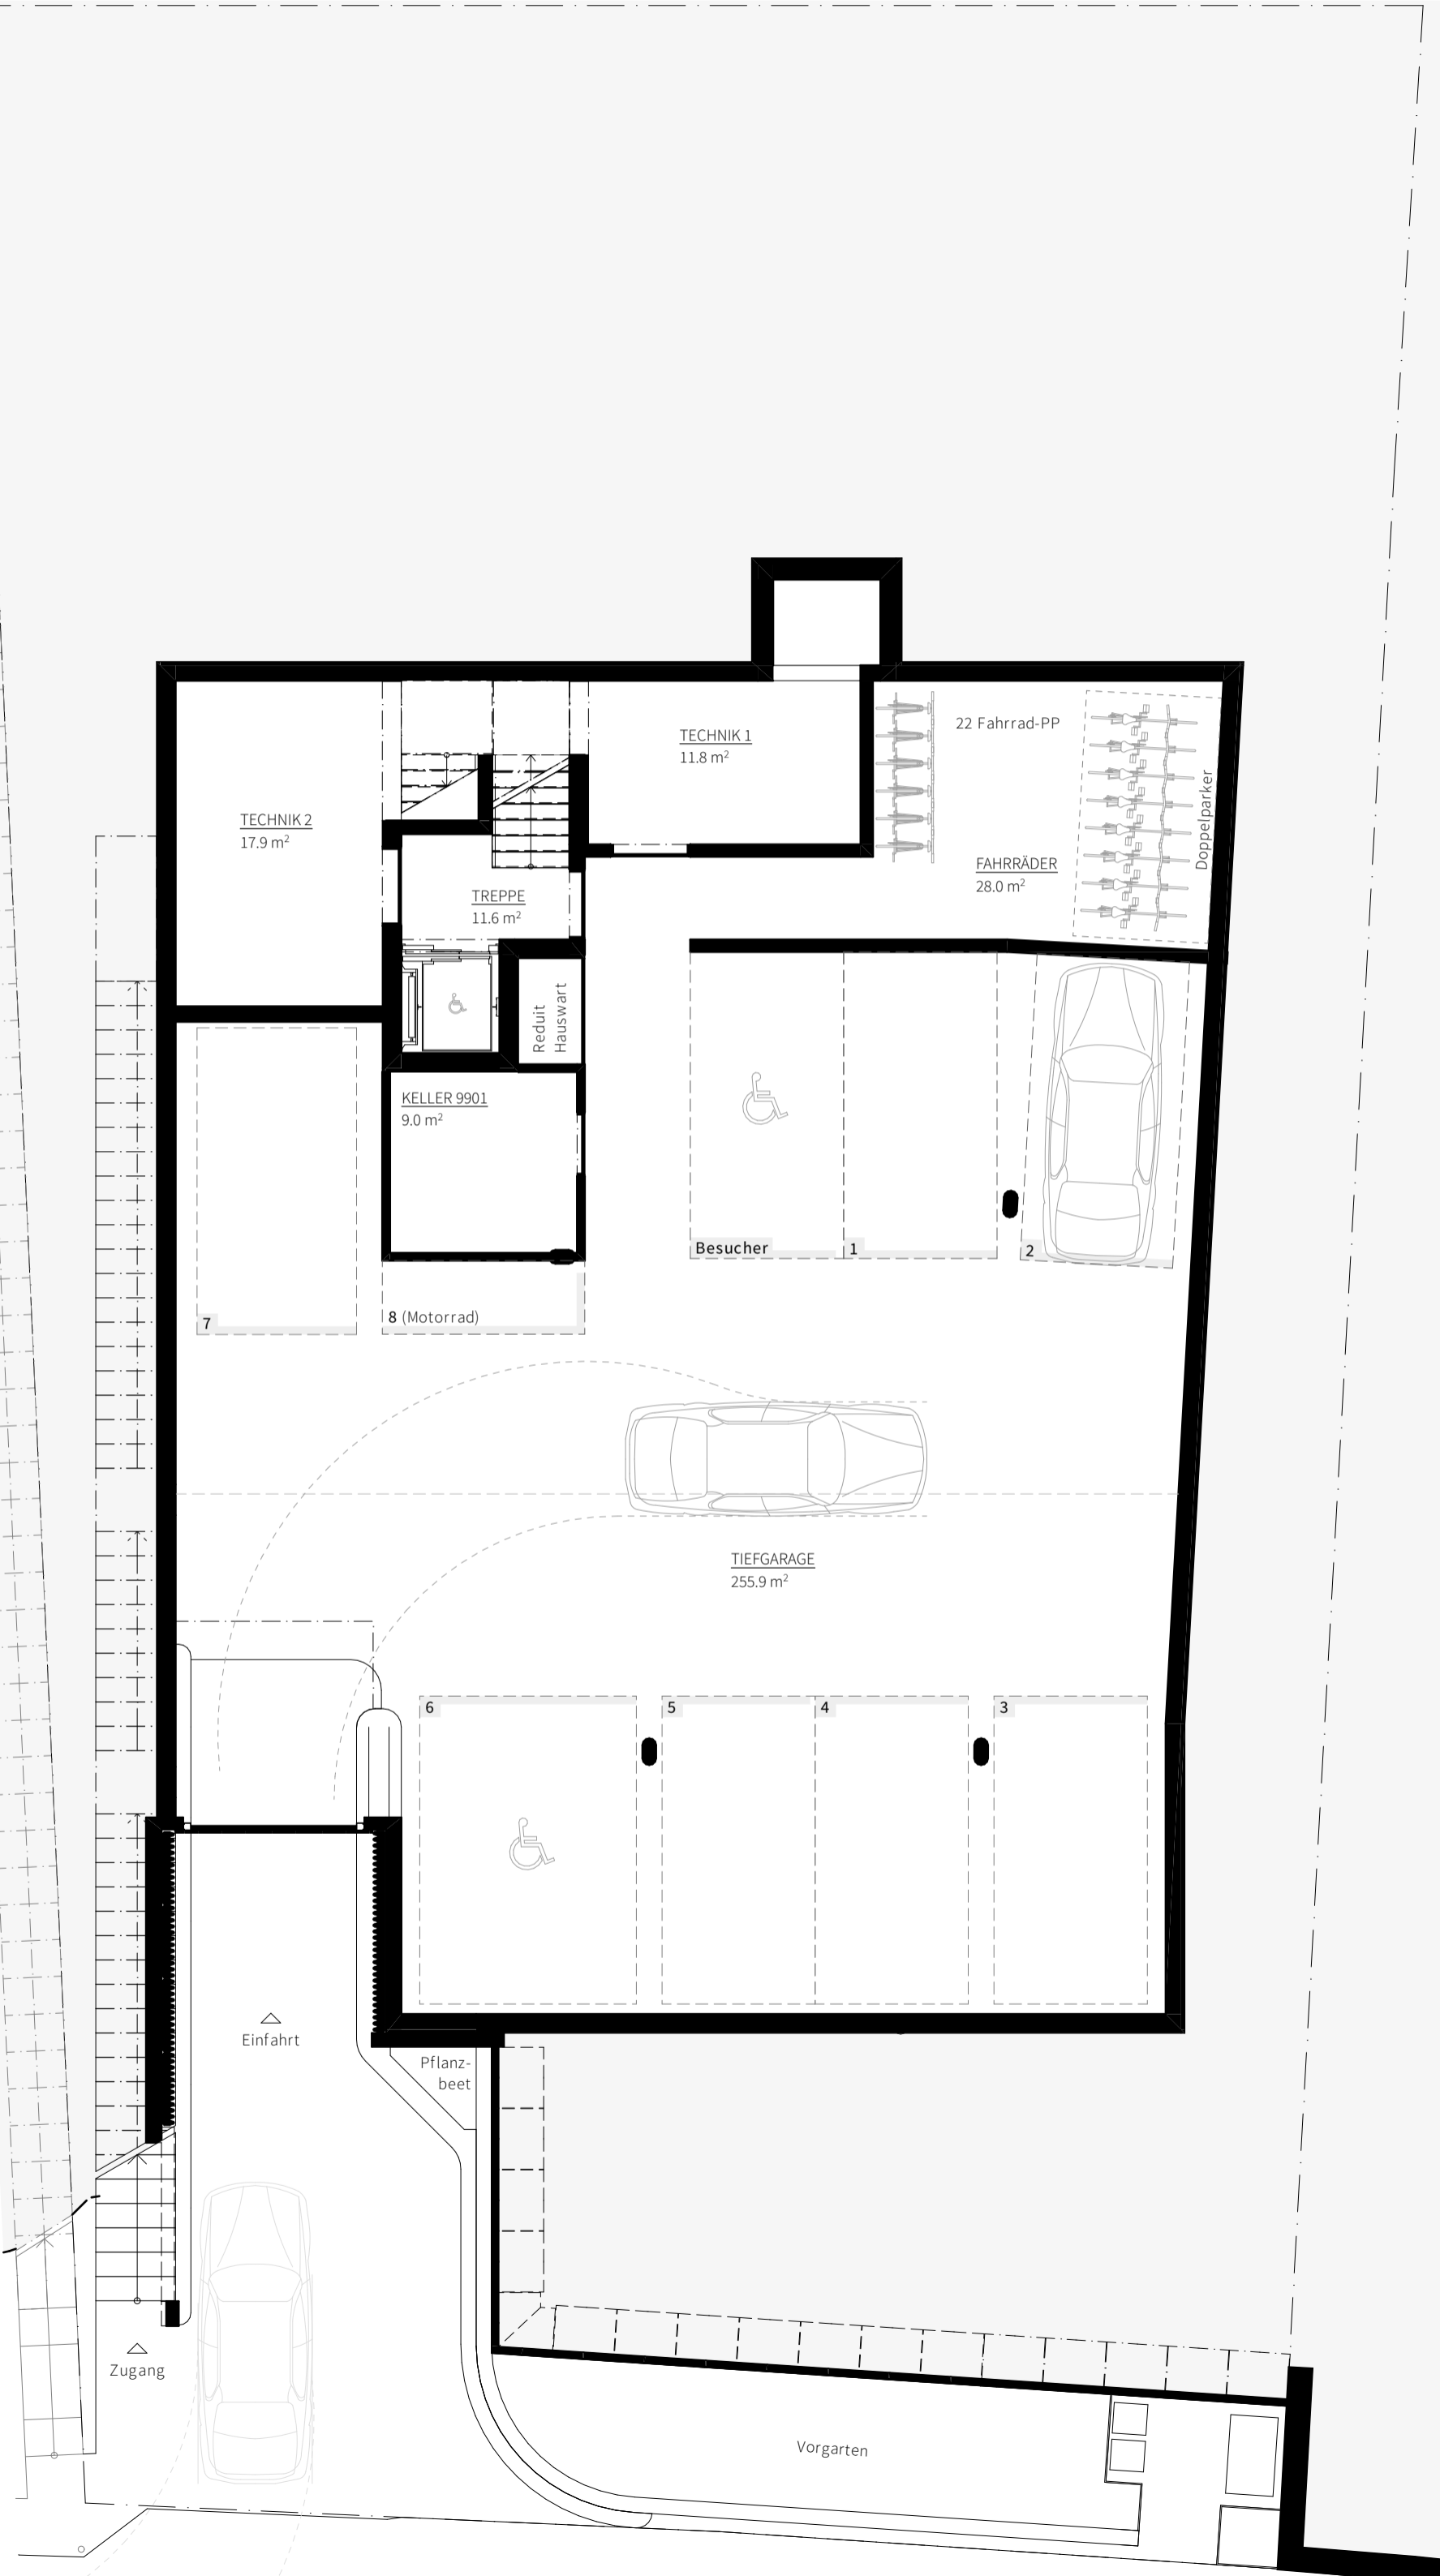

sphera

sphera.immo
Rychenbergstrasse 51
8400 Winterthur

Masstab: 1:100 (Papierformat A3)

Änderungen und Abweichungen gegenüber den publizierten Angaben bleiben ausdrücklich vorbehalten. Alle Flächen ca. Masse.

Studio Jakob GmbH | 01.02.24