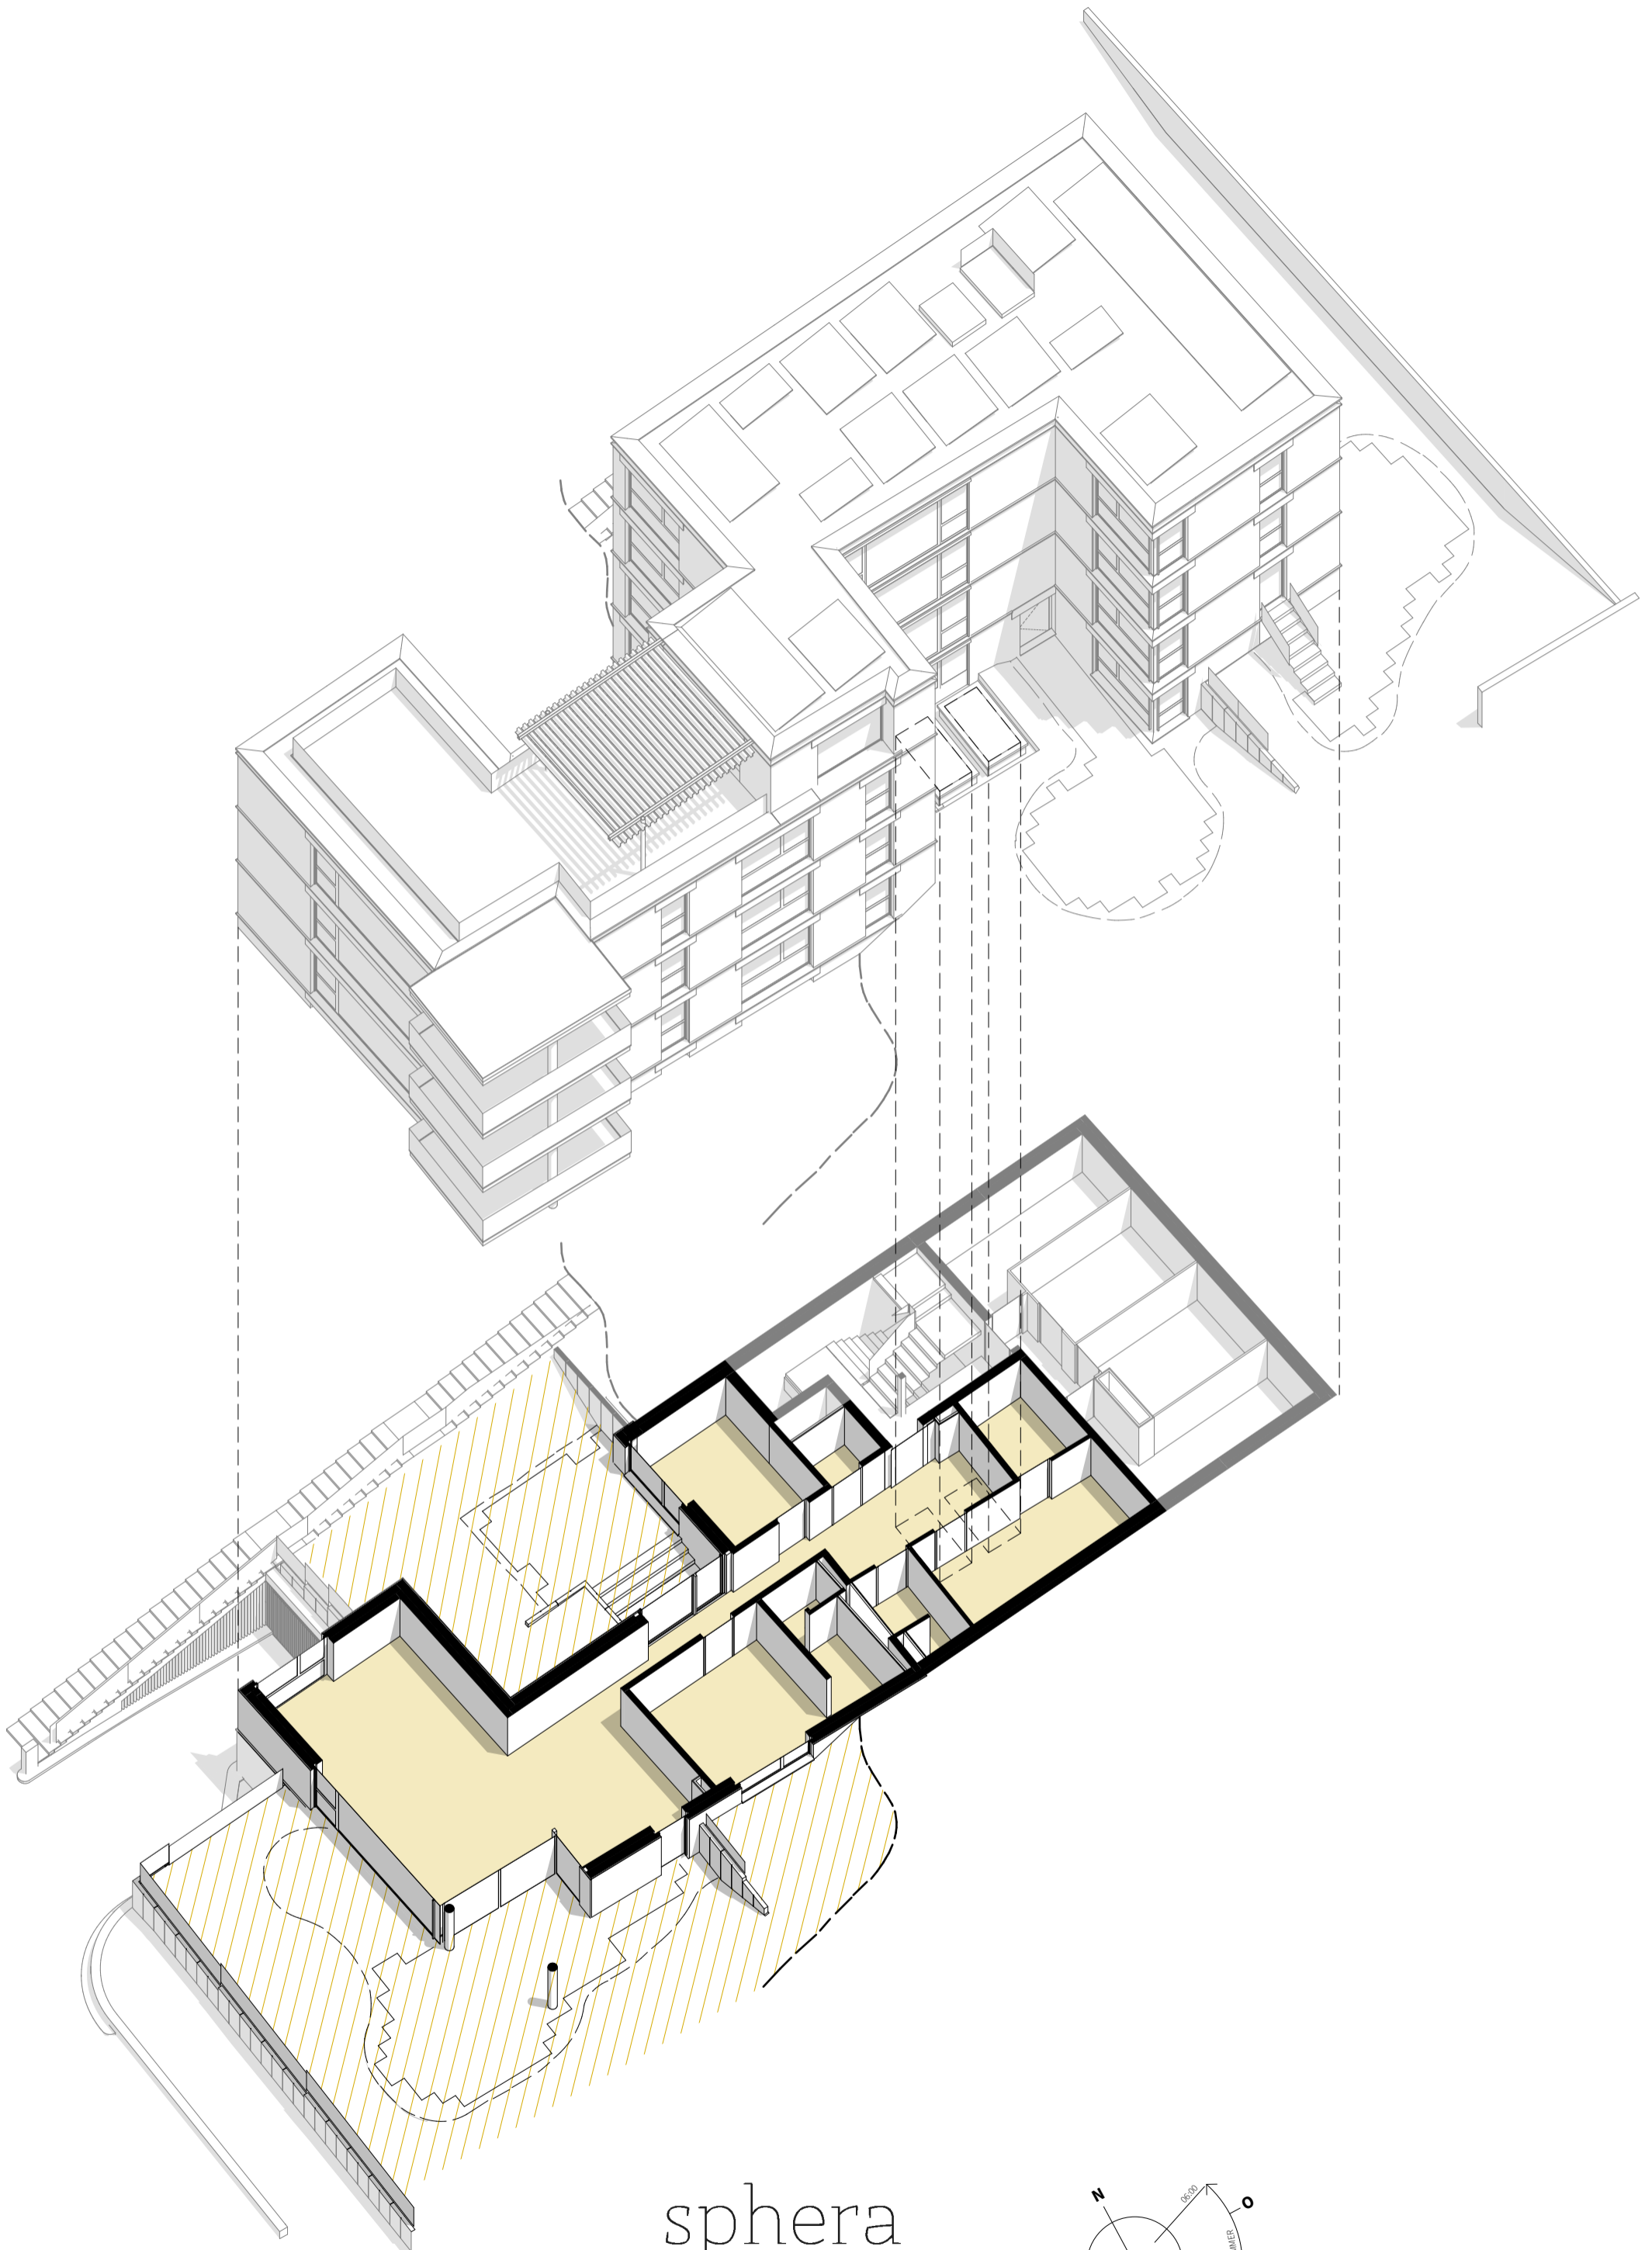

sphera

sphera.immo
Rychenbergstrasse 51
8400 Winterthur

Masstab: 1:153.8462 (Papierformat A3)

Änderungen und Abweichungen gegenüber den publizierten Angaben bleiben ausdrücklich vorbehalten. Alle Flächen ca. Masse.

Studio Jakob GmbH | 16.03.23