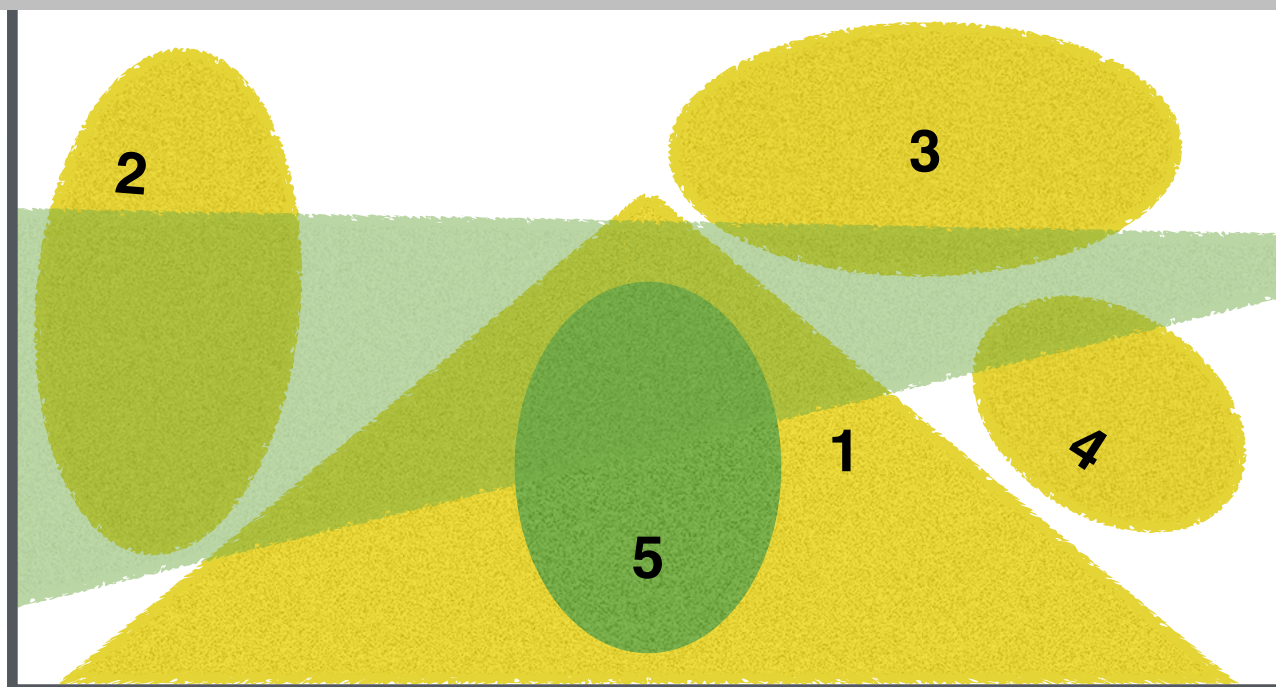

# LJUSSPECIFIKATION

*Flytande Form* - en visuell konsert på temat vatten

---

7

— — — Publik — — —

Frontljus, riktat i 4 fält

**1** - 3-4 lampor

**2** - 2 lampor