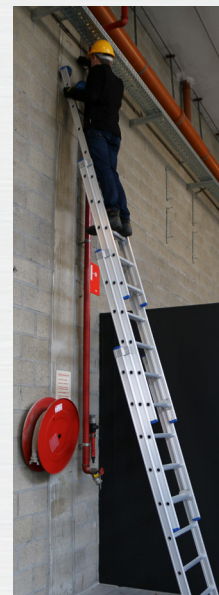

- Hoog uitschuifbare opsteekladder met beperkte ingeschoven lengte
- Makkelijk mee te nemen met een bestelwagen
- Standaard uitgerust met stabiliteitsbalk
- Maximale draagkracht: 150 kg
- Afstand tussen 2 sporten: 25 cm
- 10 jaar garantie

ART.						EAN
V08B	4 x 8	2,37 m	6,42 m	124 cm	24,0 kg	5413432024080
V09B	4 x 9	2,69 m	7,42 m	124 cm	25,1 kg	5413432024097
V10B	4 x 10	2,90 m	8,20 m	124 cm	31,0 kg	5413432024103

V09B

- Permet d'atteindre des hauteurs importantes avec un encombrement limité
- Facilement transportable à l'intérieur d'une petite camionnette
- Équipées de série avec stabilisateur
- Capacité de charge maximale : 150 kg
- Distance entre 2 échelons : 25 cm
- 10 ans de garantie