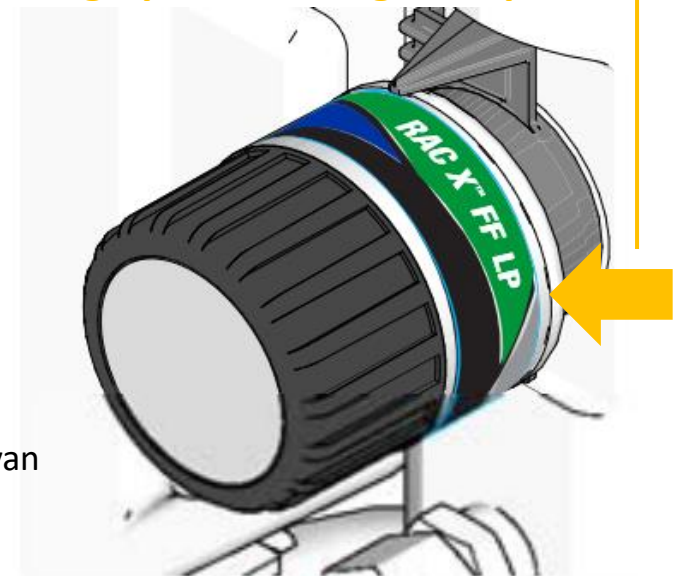

Instelling op de drukregelknop