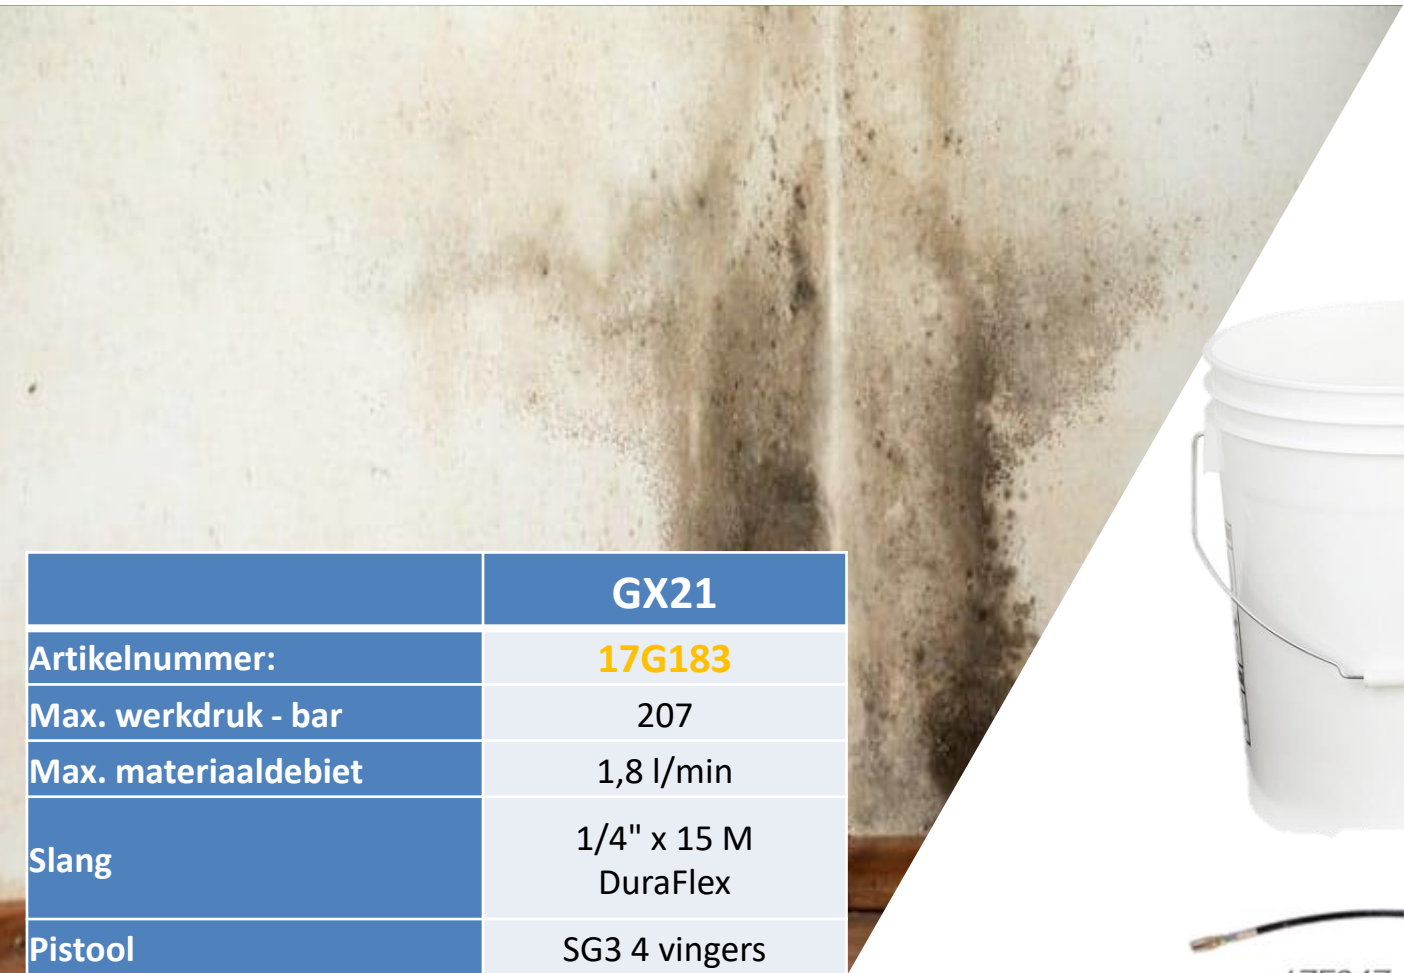

GX Injectie: GX21

	GX21
Artikelnummer:	17G183
Max. werkdruk - bar	207
Max. materiaaldebiet	1,8 l/min
Slang	1/4" x 15 M DuraFlex
Pistool	SG3 4 vingers
Reservoir - liter	aanzuigbuis
Pompvervanging zonder gereedschap	ProXChange

17E247

17E248

17E251

17E252