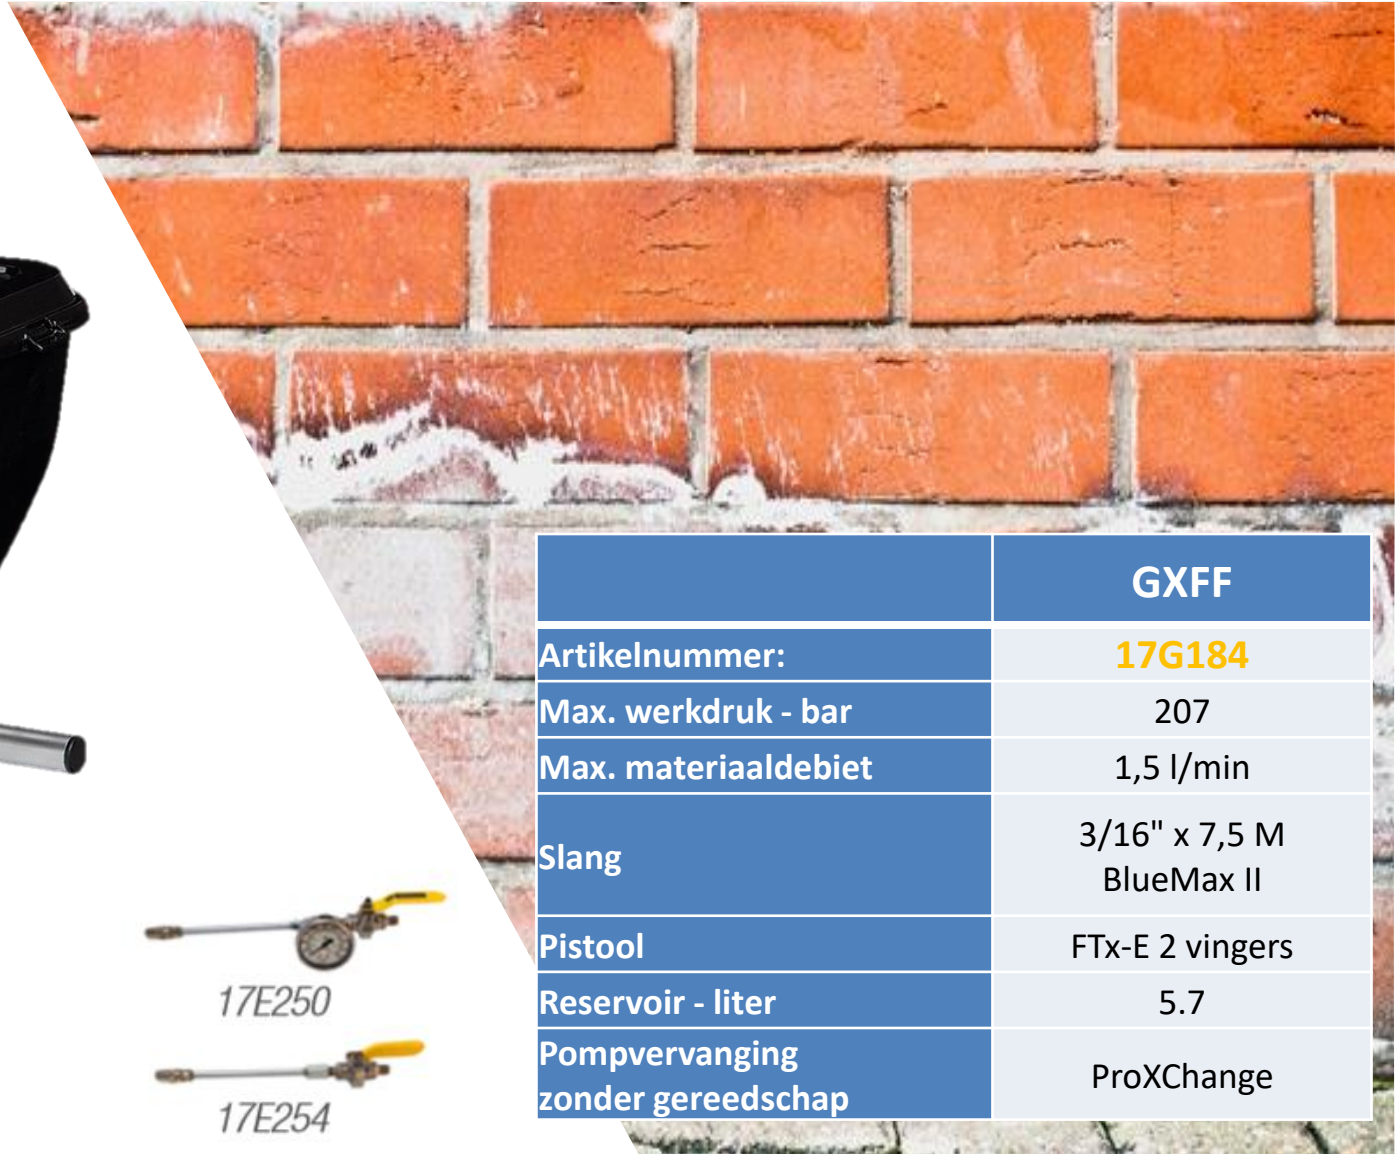

GX Injectie RC DRYGEL 80

N.V. - S.A.
Reynchemie

GX Injectie RC DRYGEL 80

RC DRYGEL 80 is een gebruiksvriendelijk en ecologisch product, bestaande uit 80% alkoxysilaan en siloxanen geëmulgeerd in water. Door zijn uitgebalanceerde mengeling en hoog actieve stofgehalte is RC DRYGEL 80 zeer doeltreffend tegen opstijgend vocht. Door de overgangsfase van gel naar een dampfase, verspreidt RC DRYGEL 80 zich optimaal in de geïnjecteerde muur zodat men een waterdichte sperlaag verkrijgt. Door de optimale diffusie maakt RC DRYGEL 80 het mogelijk om muren met holtes, barsten en scheuren maar ook holle betonblokken en materialen als snelbouwsteen en cellenbeton te behandelen. RC Drygel 80 haalt een "hoogst efficiënt product"-score bij het WTCB.

De drukregelknop kan je best instellen in de grijze zone. (laagste druk)

Instelling op de drukregelknop

GX Injectie: GXFF

////////////////////

17E249

17E250

17E253

17E254

	GXFF
Artikelnummer:	17G184
Max. werkdruk - bar	207
Max. materiaaldebiet	1,5 l/min
Slang	3/16" x 7,5 M BlueMax II
Pistool	FTx-E 2 vingers
Reservoir - liter	5.7
Pompvervanging zonder gereedschap	ProXChange

GX Injectie: GX21

	GX21
Artikelnummer:	17G183
Max. werkdruk - bar	207
Max. materiaaldebiet	1,8 l/min
Slang	1/4" x 15 M DuraFlex
Pistool	SG3 4 vingers
Reservoir - liter	aanzuigbuis
Pompvervanging zonder gereedschap	ProXChange