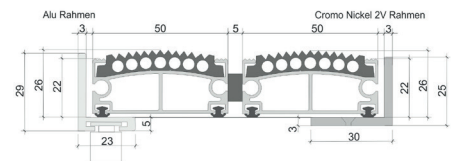

## Alumatte Premium 27 mm mit Gummieinlage

-  Außenbereich
-  Hohe Beanspruchung
-  Drainage
-  Rollstuhlfreundlich
-  Kältebeständig

### Beschreibung:

aufrollbare Eingangsmatte mit Gummieinlage und einer Gesamthöhe von 27 mm. Die speziell gerundete Oberfläche sorgt für die bestmögliche Schmutz- und Feuchtigkeitsaufnahme, da der Schuh tiefer in die Matte eingreift. Unterseite der Matte mit Trittschalldämmung.

Alumatte Premium - Gummi Höhe 22 mm

Trägerprofil:	Aluminium Natur Höhe 20 mm × 50 mm Breite
Einlage:	Gummieinlage
Brandverhalten:	Normal entflammbar
Verbindung der Elemente:	Edelstahlseil ø 3 mm
Verschluss:	Rostfreier Spezialnippel mit Edelstahlinbusschraube
Profilabstand:	Gummi 5 mm
Unterseite der Matte:	Gummistreifen
Gesamthöhe:	27 mm - mit Gummistreifen
Gewicht:	15 kg/m <sup>2</sup>
Gummifarbe:	Schwarz
Kleber:	PU 045 Tremco Illbruck / 1 Komponenten - Dichtstoff auf Polyurethanbasis
Dynamische Belastung:	2000 kg/1dm <sup>2</sup>