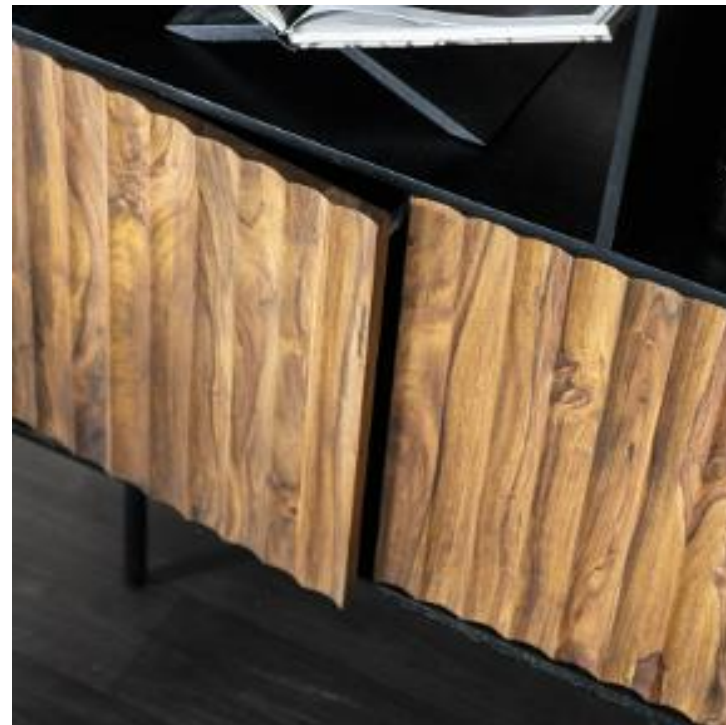

Palisanderholz

Untergestell Eisen schwarz matt

2türig

New

Highboard Alessandro

Grösse 104x40cm Höhe 150cm

Palisanderholz

Untergestell Eisen schwarz matt

4türig

CHF 1'650

New

Highboard Liz

Grösse 120x41cm Höhe 150cm CHF 1'350

Mangoholz gefärbt, Platte Travertine

Untergestell Eisen schwarz matt

2türig

New

Highboard Jimny small
Grösse 60x40cm Höhe 180cm
Mangoholz gefärbt,
Untergestell Eisen schwarz matt
2türlich, 2 Schubladen

CHF 1'498

New

Highboard Jimny

Grösse 90x40cm Höhe 180cm

CHF 1'498

Mangoholz gefärbt, Platte Travertine