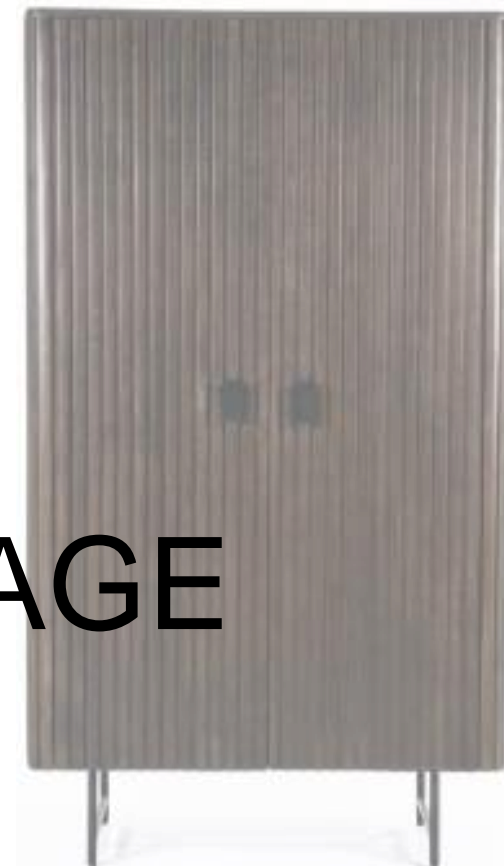

508 interior

KATALOG – STORAGE

Sideboard Thomaso

Grösse 210x42.5cm Höhe 80cm CHF 1'650

Eichenfurnier natur, 3türig, 3Schubladen

Untergestell Eisen schwarz matt

New

Sideboard Alessandro

Grösse 167x40cm Höhe 76cm

Palisanderholz gefärbt, 4türig

Untergestell Eisen schwarz matt

CHF 1'350

New

Sideboard Jones Dunkelbraun

Grösse 180x40cm Höhe 80cm CHF 1'650

Mangoholz dunkelbraun gefärbt, 3türlich, 3Schubladen

Untergestell Eisen schwarz matt

New

Sideboard Jones Schwarz

Grösse 180x40cm Höhe 80cm CHF 1'650
Mangoholz schwarz gefärbt, 3türlich, 3Schubladen
Untergestell Eisen schwarz matt

New

Sideboard Helsingör

Grösse 200x42cm Höhe 70cm

Eiche gefärbt

CHF 1'500

Sideboard Liz

Grösse 200x41cm Höhe 75cm CHF 1'498

Mangoholz gefärbt, Platte Travertine, 3türlich

Untergestell Eisen schwarz matt

Neu

Sideboard Juliana