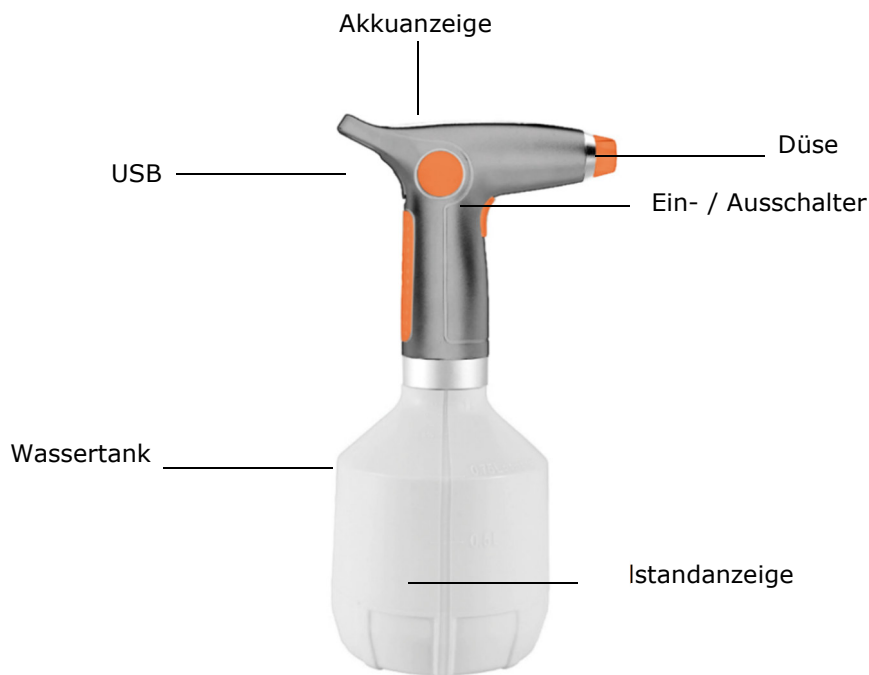

DESI[®] SPRAYER

Sicherheits- und Warnhinweise

- Verwenden Sie das beigefügte USB-Kabel mit Ladegerät zum Akku laden. Während des Ladeprozesses darf das Gerät nicht verwendet werden. Vermeiden Sie Feuchtigkeit und Nässe, wenn Sie den Sprayer mit einem Netzgerät aufladen. Es besteht Lebensgefahr durch einen elektrischen Schlag.
- Der DESI Sprayer sollte nicht zerlegt werden, da elektronische Komponenten dadurch beschädigt werden können.
- Stellen Sie das Produkt nicht in der Nähe von Wärmequellen wie Heizungen oder offenes Feuer auf.
- Das Gerät darf nicht vollständig in Wasser eingetaucht werden. Darüber hinaus darf das Gerät gefüllt nicht kopfüber stehen oder gelagert werden, da Flüssigkeit in den Sprühkopf gelangen könnte.
- Der DESI Sprayer ist nicht geeignet zum Versprühen von anderen Flüssigkeiten wie Lösungsmittel, korrosive Flüssigkeiten wie Säuren und Laugen, Lack oder Ähnlichem, die das Produkt angreifen oder beschädigen könnten.

Bedienungsanleitung

Vor dem Erstgebrauch muss der Akku des DESI Sprayer's vollständig geladen werden. Ein vollständiger Ladeprozess des Akkus kann 3-4 Stunden benötigen. Nach Befüllen des Wassertanks wird durch längeres Drücken des Ein- / Aus-Schalters (ca. 3 sec.) der Sprühvorgang gestartet. Ein kurzer Druck auf den Schalter beendet das Sprühen. Die Akkuladeanzeige auf der Oberseite des Sprühkopfs zeigt die verbleibende Akkuladung an. Der 1 Liter-Wassertank ist geeignet, um Mischverhältnisse herzustellen und über die Füllstandanzeige kann die Restflüssigkeit im Tank beobachtet werden.

Komponenten

Technische Parameter

Produktbezeichnung	DESI®SPRAYER
Produktcode	11380
Fassungsvermögen	1.000 ml
Leergewicht	290 g
Abmessungen	269 x 132 x Ø 360 mm (HxBxT)
Anschlusswerte	5V über USB ladbar, Lilon-Akku 2.000mAh
Technologie	Elek. Pumpausgabe über Knopfdruck
Düse	0,5mm (Feinvernebelung bis Strahlsprühen)