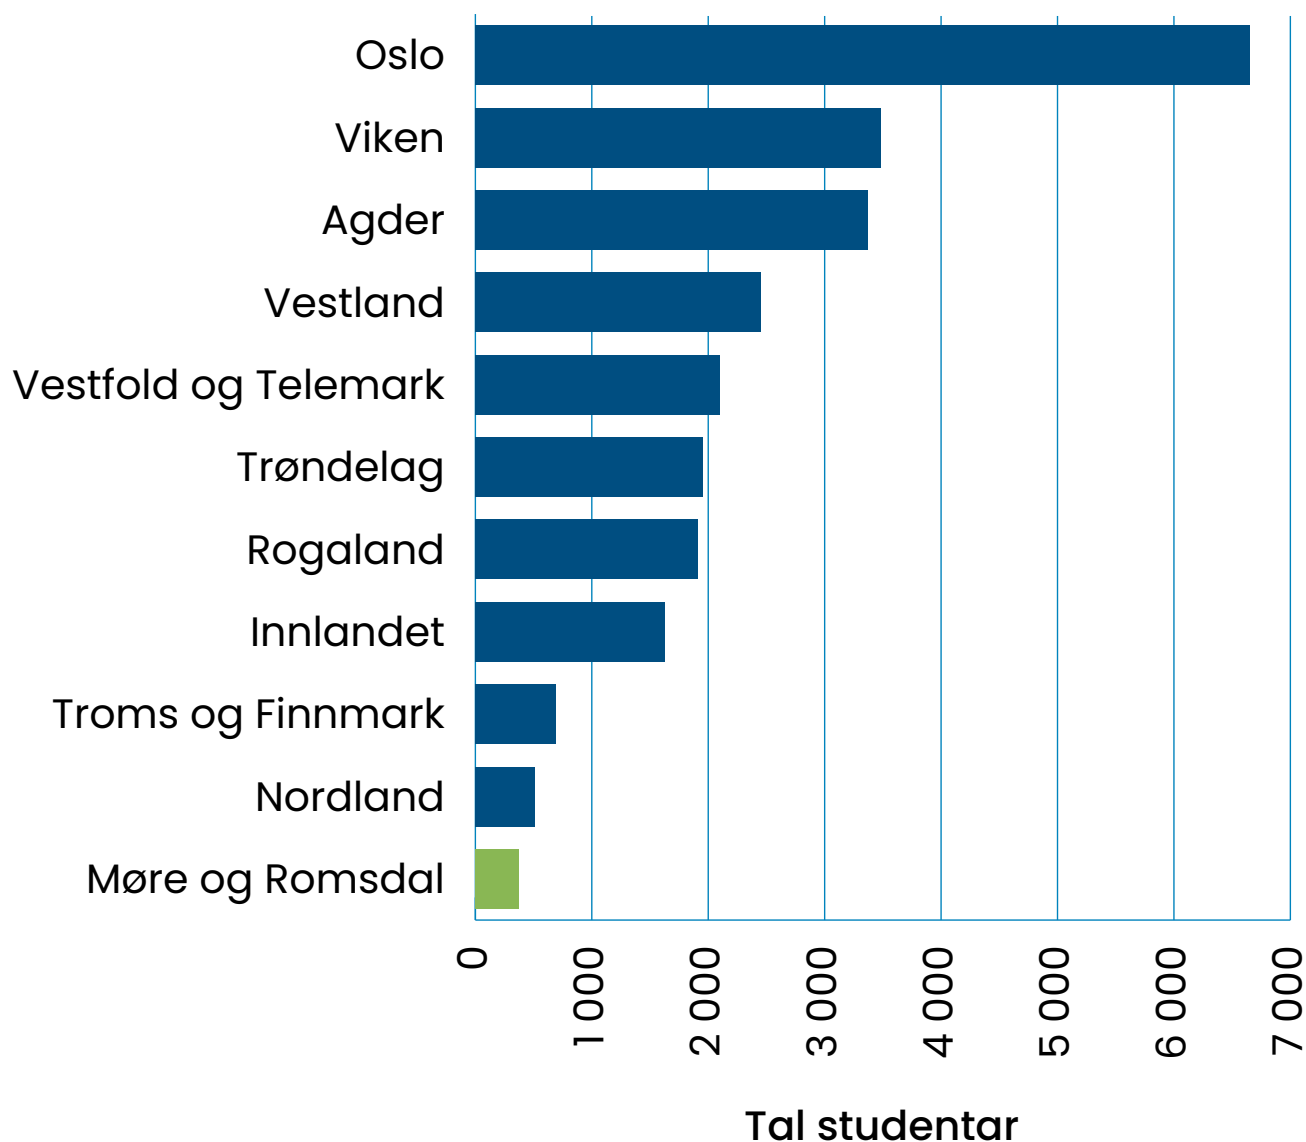

Fagskulestudentar fordelt på fylke, per 1.mars 2022*

Kjelde: HKDir - Database for statistikk om høgare utdanning

* Database for statistikk for høgare utdanning nyttar 5 som minste talverdi grunna personomsyn.