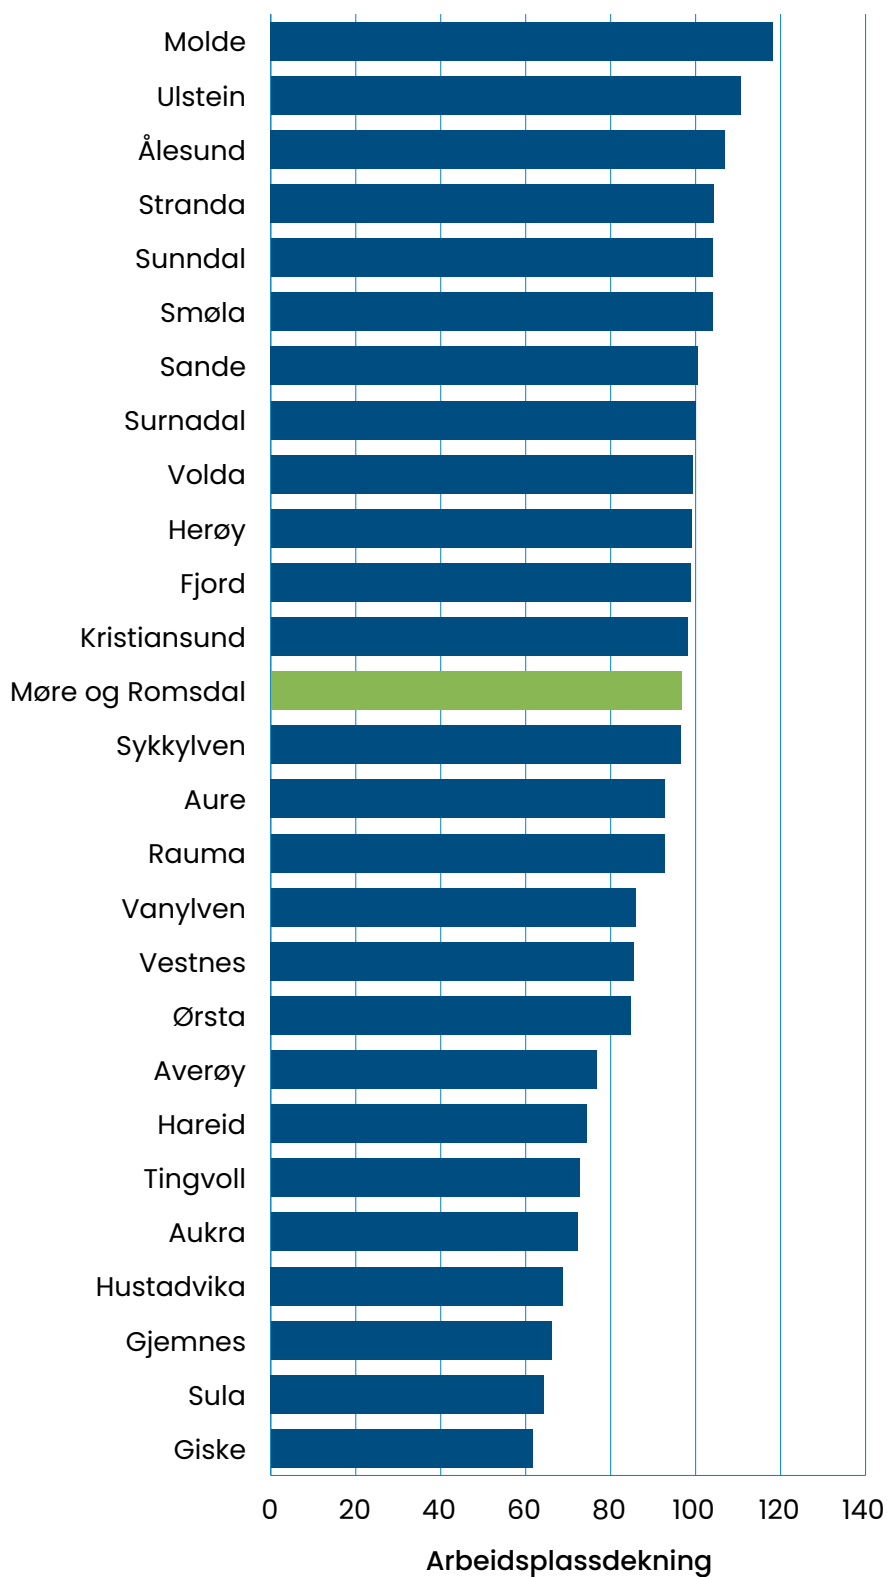

# Arbeidsplassdekning, per 4. kvartal 2021

Kjelde: SSB

Møre og Romsdal  
fylkeskommune

[mrfylke.no/fylkesstatistikk](https://mrfylke.no/fylkesstatistikk)