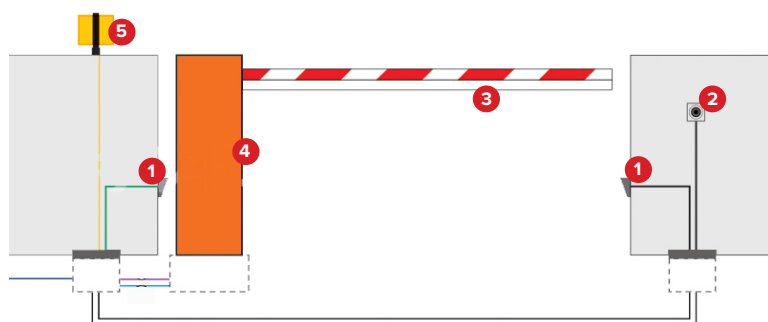

Závory

Automatické závory jsou ideálním řešením pro vjezd do areálů nebo prostor v průmyslových zónách.

AUTOMATICKÁ ZÁVORA 620 RAPID

- ▶ Automatická závora (230 V)
- ▶ Ideální pro intenzivní provoz
- ▶ Elektronické zpomalení a signalizace stavů závory
- ▶ Patentované elektronické zpomalení
- ▶ Manuální odblokování pomocí trojhranného klíče
- ▶ Pro ráhna do 4 m
- ▶ Hydraulická závora s hydrozámekem pro otevřeno a zavřeno

AUTOMATICKÁ ZÁVORA B680 H

- ▶ Hybridní automatická závora (24 V)
- ▶ Pro všechny typy četnosti průjezdu
- ▶ Vysoká odolnost proti okolním vlivům
- ▶ Pro ráhna do 8 m
- ▶ Hydraulická závora s hydrozámekem pro otevřeno a zavřeno

ZÁVORA 620 RAPID

- 1 fotobuňky
- 2 klíčový ovladač
- 3 rameno závory
- 4 stojan závory s pohonem
- 5 maják