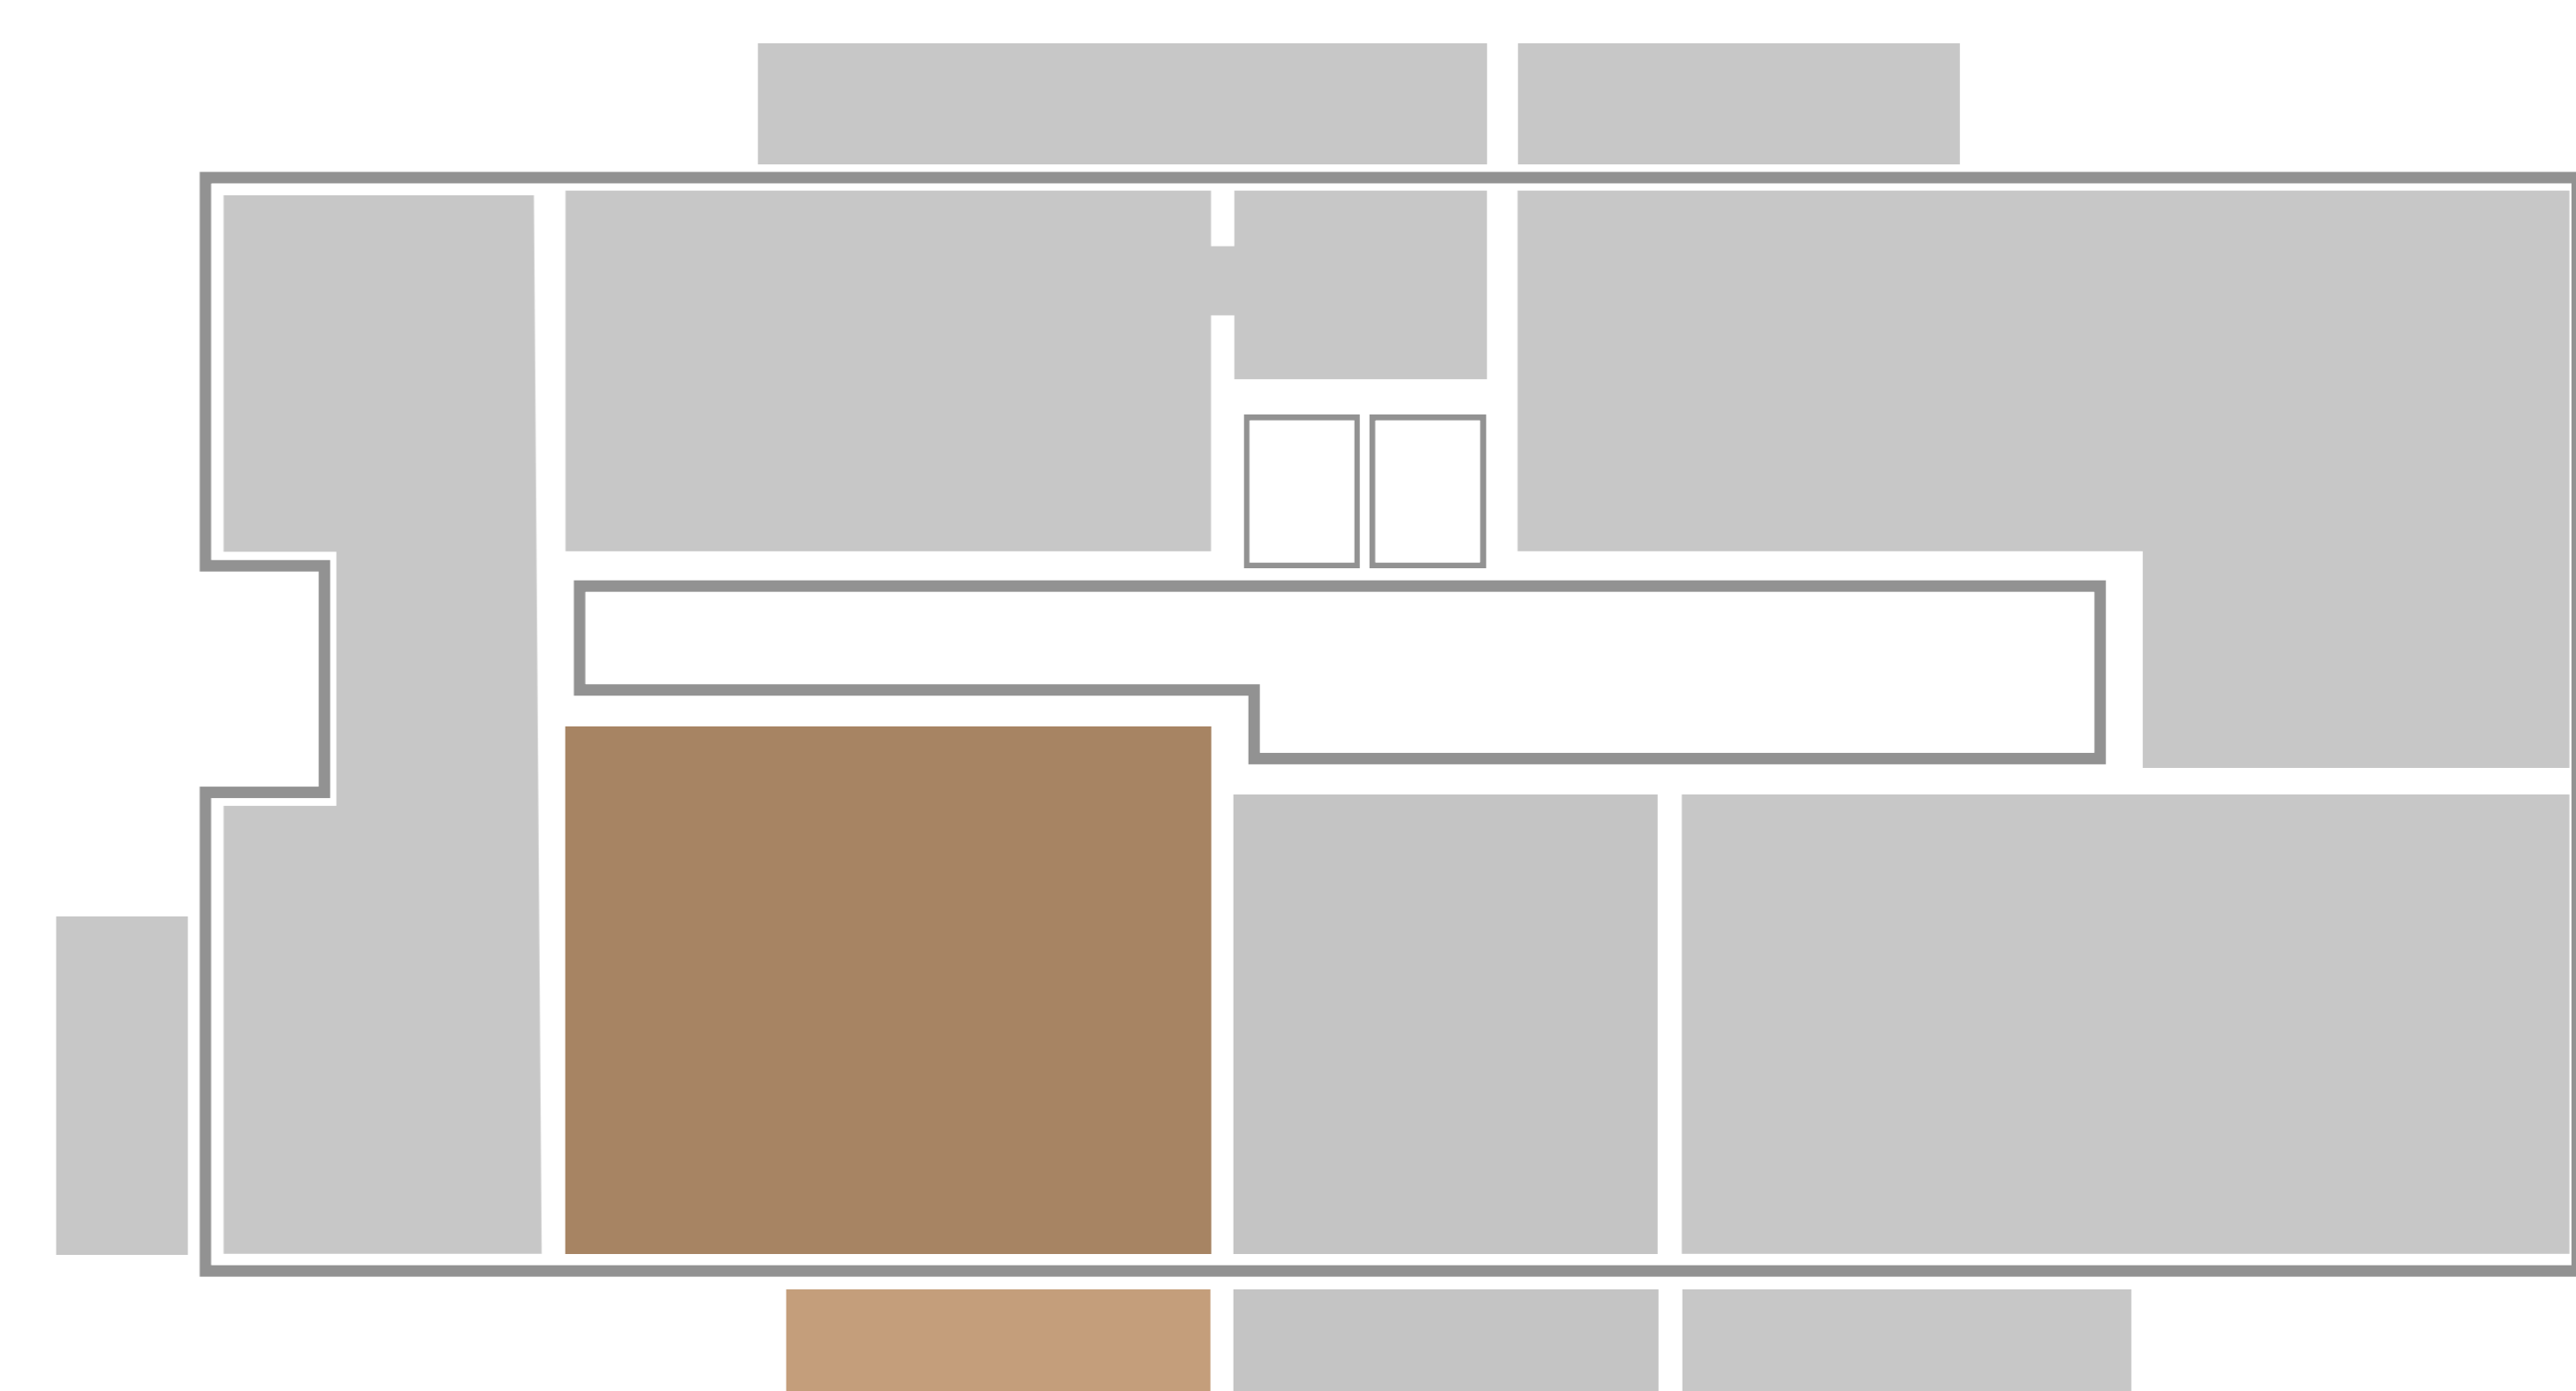

APARTAMENT 2 CAMERE 59.53 mp

LIVING + BUCATĂRIE 31.69 mp

DORMITOR 12.50 mp

HOL 1.46 mp

BAIE 5.81 mp

CAMERĂ DEPOZITARE 3.49 mp

VESTIBUL 4.64 mp

TERASĂ 9.12 mp

LOCAȚIA APARTAMENTULUI

Etaj: 7