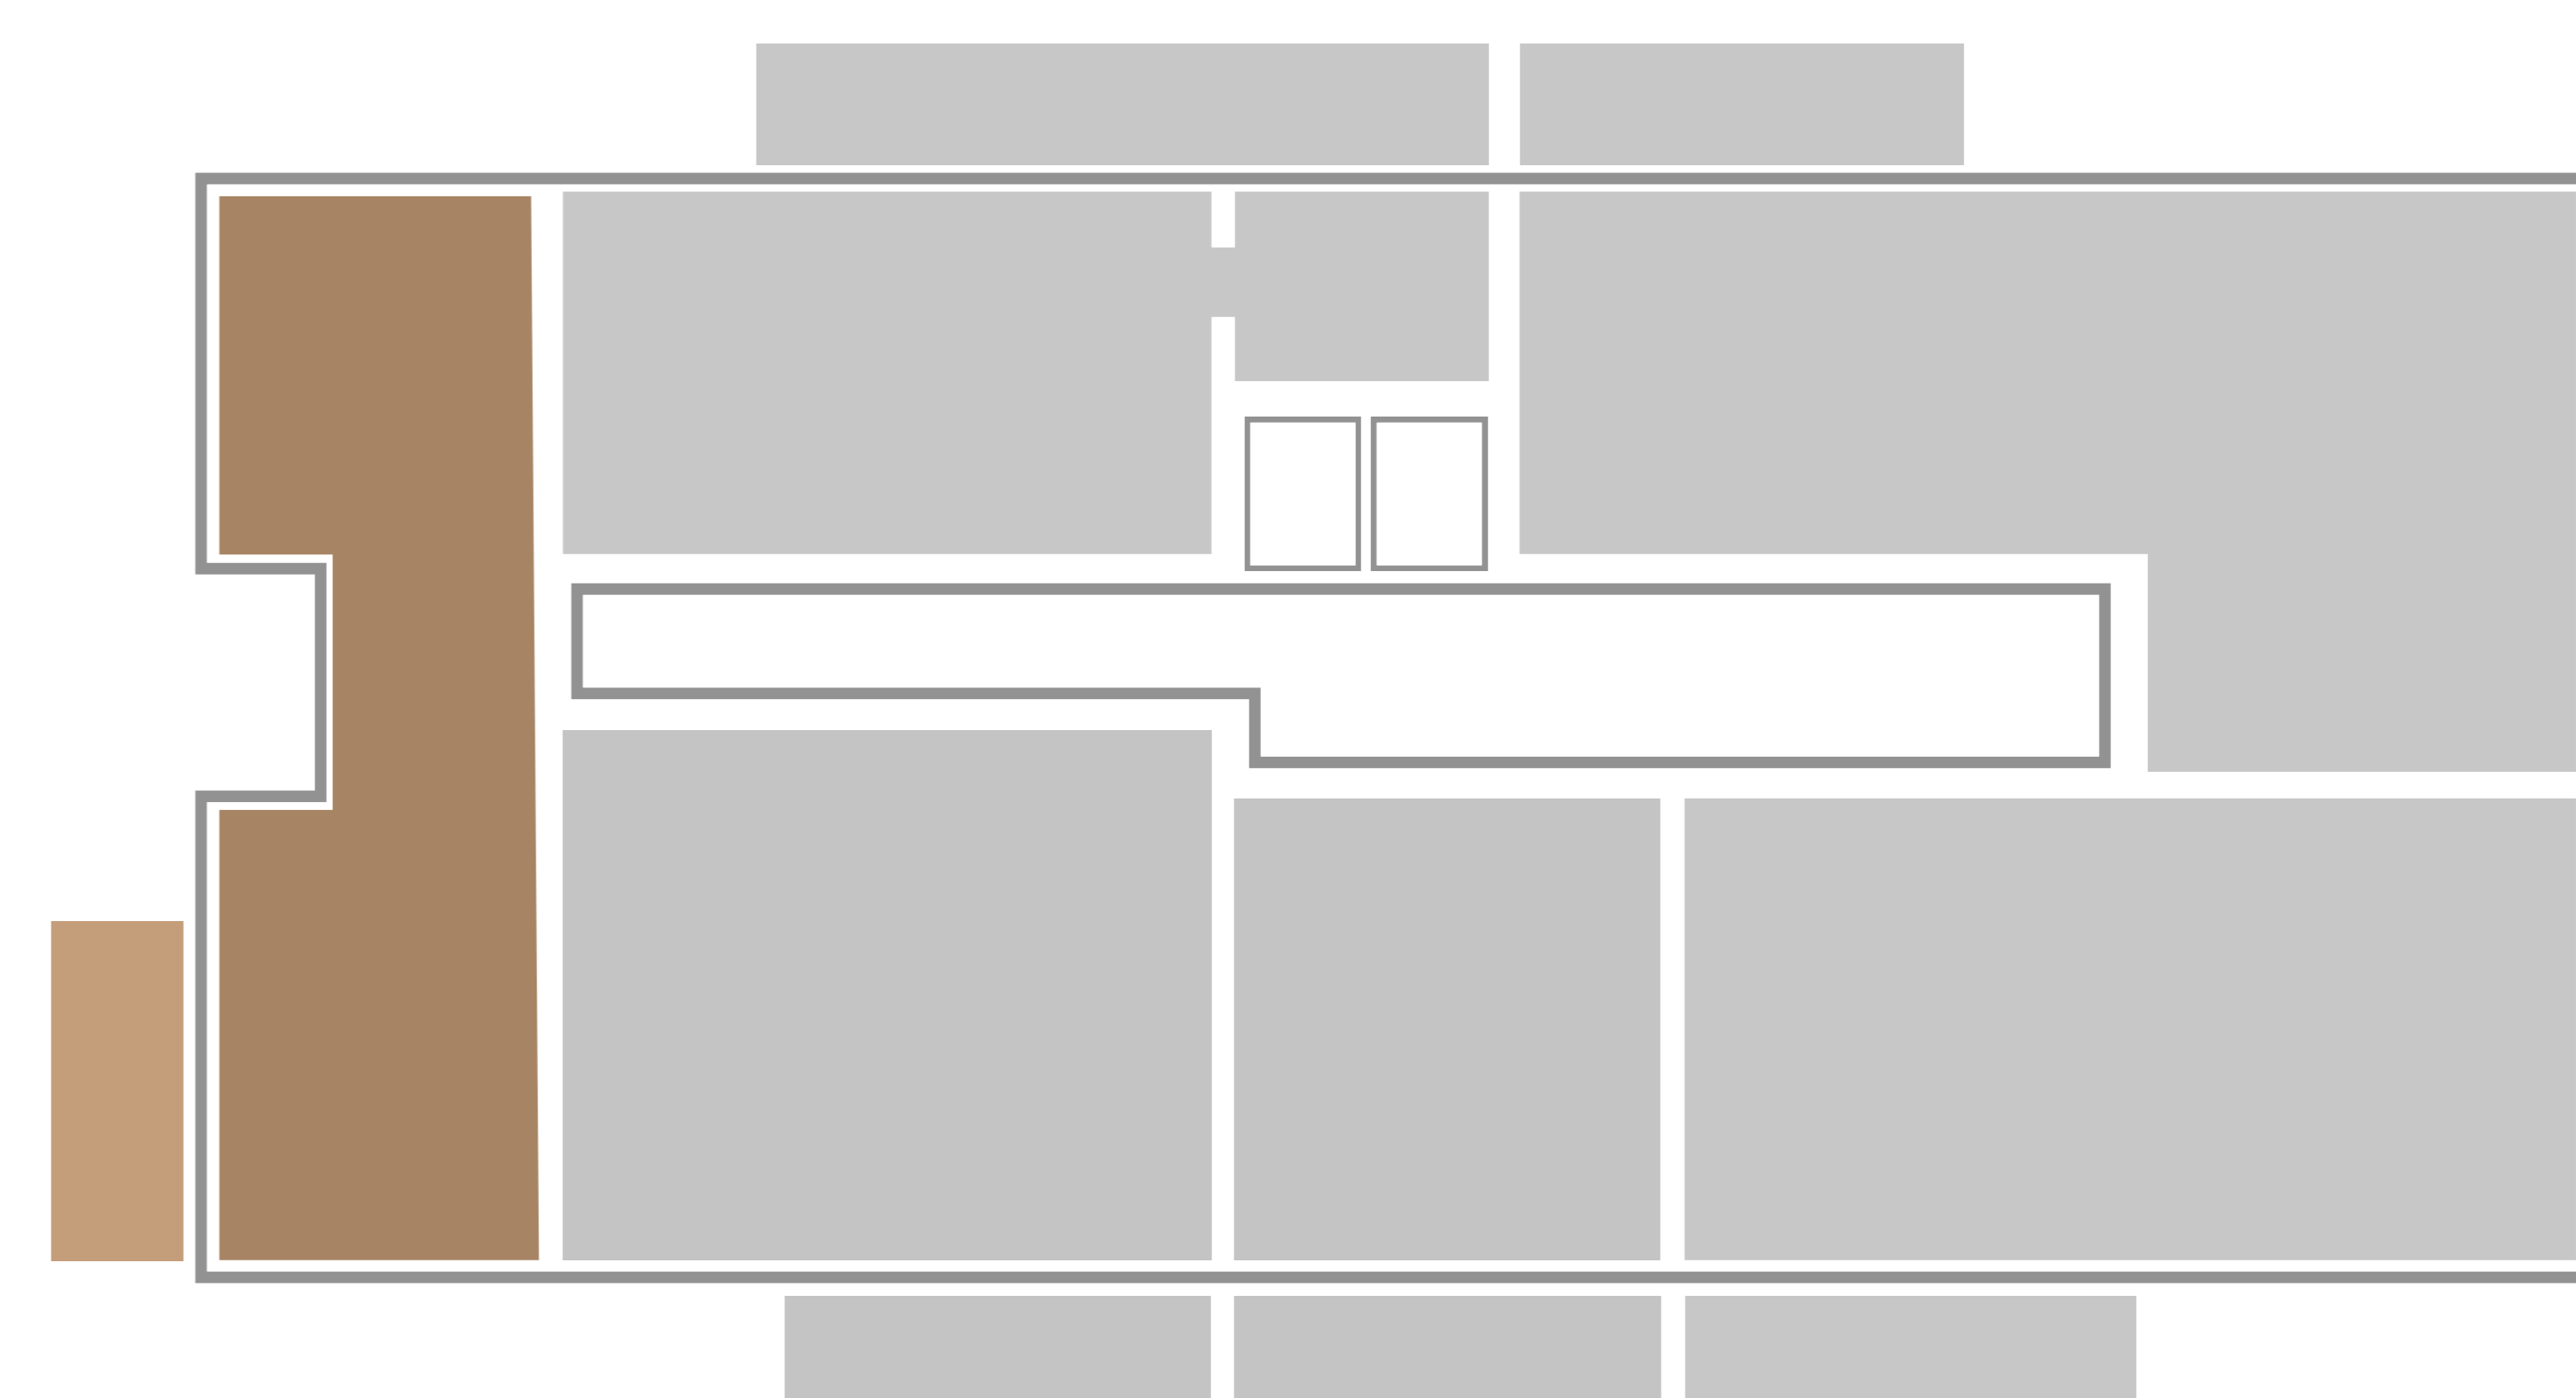

APARTAMENT 2 CAMERE 58.61 mp

LIVING + BUCATĂRIE 26.91 mp

DORMITOR 12.61 mp

BAIE 5.70 mp

CAMERĂ DEPOZITARE 2.67 mp

VESTIBUL 10.69 mp

TERASĂ 6.67 mp

LOCAȚIA APARTAMENTULUI

Etaj: 7