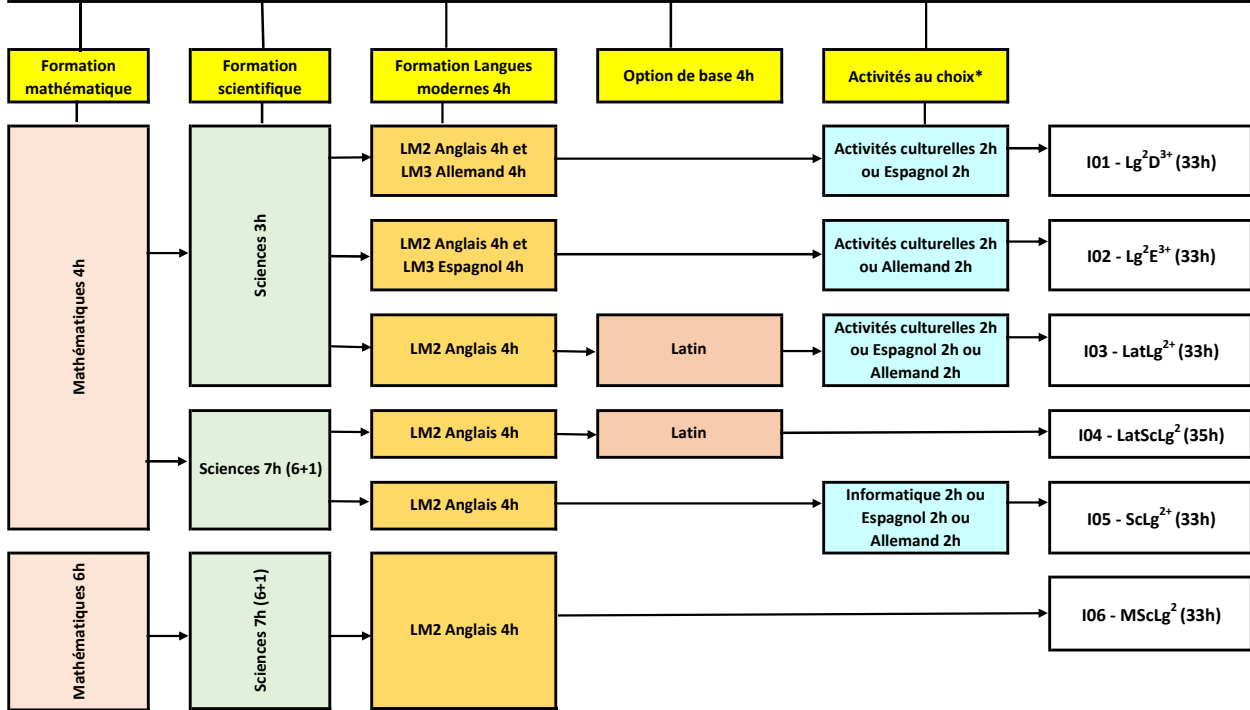

FORMATION GENERALE 3ème degré (5è année et 6è année) Filière immersion en néerlandais

FORMATION COMMUNE : Religion 2h - Français 4h - Langue1/4h - Histoire 2h - Géographie 2h - Education Physique 2h
Total : 16 heures

Pour les élèves de la filière 'IMMERSION', les cours de géographie et d'histoire sont dispensés en néerlandais

* Les inscriptions pour les activités au choix sont limitées à un nombre maximum d'élèves en fonction de l'activité choisie. Ces activités sont organisées sous réserve d'un nombre suffisant d'élèves inscrits.

FORMATION GENERALE 3ème degré (5è année et 6è année) Filière Sport Elite/Sport Etude

FORMATION COMMUNE : Religion 2h - Français 4h - Langue 1/4h - Histoire 2h - Géographie 2h - Education physique 2h
Total 16h