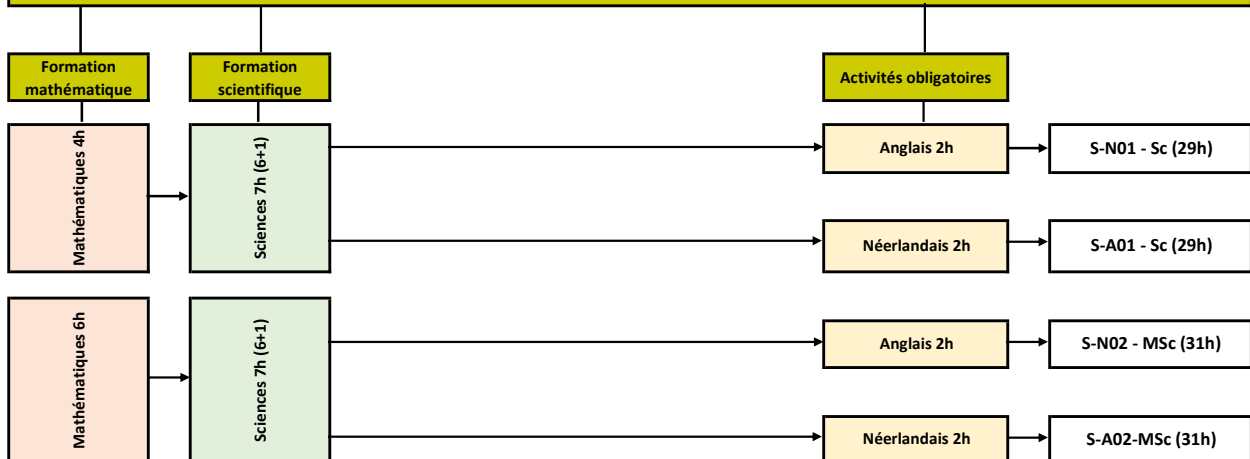

FORMATION GENERALE 3ème degré (5è année et 6è année) Filière immersion en néerlandais

FORMATION COMMUNE : Religion 2h - Français 4h - Langue1/4h - Histoire 2h - Géographie 2h - Education Physique 2h
Total : 16 heures

Pour les élèves de la filière 'IMMERSION', les cours de géographie et d'histoire sont dispensés en néerlandais

* Les inscriptions pour les activités au choix sont limitées à un nombre maximum d'élèves en fonction de l'activité choisie. Ces activités sont organisées sous réserve d'un nombre suffisant d'élèves inscrits.

FORMATION GENERALE 3ème degré (5è année et 6è année) Filière Sport Elite/Sport Etude

FORMATION COMMUNE : Religion 2h - Français 4h - Langue 1/4h - Histoire 2h - Géographie 2h - Education physique 2h
Total 16h