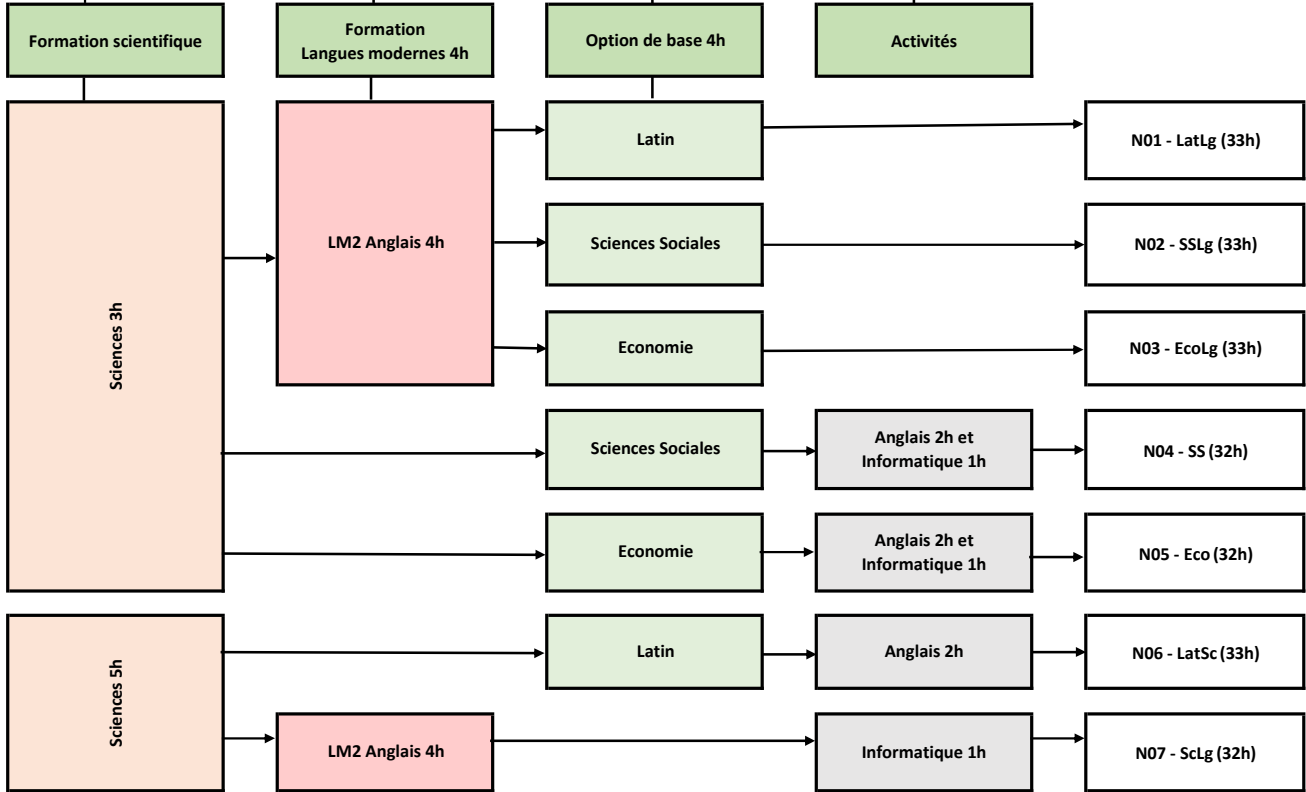

**FORMATION GENERALE 2ème degré (3è année et 4è année)  
Néerlandais 1ère langue**

**FORMATION COMMUNE**  
Religion 2h - Français 5h - Mathématiques 5h - Langue1/4h - Histoire 2h - Géographie 2h - Education Physique 2h  
Total : 22 heures

**FORMATION GENERALE 2ème degré (3è année et 4è année)  
Filière immersion en néerlandais**

**FORMATION COMMUNE**  
Religion 2h - Français 5h - Mathématiques 5h - Langue1/4h - Histoire 2h - Géographie 2h - Education Physique 2h  
Total : 22 heures

Pour les élèves de la filière 'IMMERSION', les cours de géographie et d'histoire sont dispensés en néerlandais