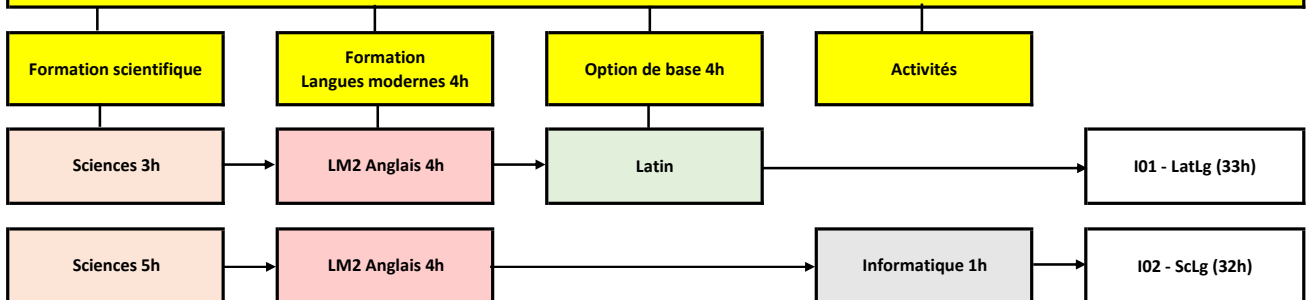

**FORMATION GENERALE 2ème degré (3è année et 4è année)  
Néerlandais 1ère langue**

**FORMATION COMMUNE**  
Religion 2h - Français 5h - Mathématiques 5h - Langue1/4h - Histoire 2h - Géographie 2h - Education Physique 2h  
Total : 22 heures

**FORMATION GENERALE 2ème degré (3è année et 4è année)  
Filière immersion en néerlandais**

**FORMATION COMMUNE**  
Religion 2h - Français 5h - Mathématiques 5h - Langue1/4h - Histoire 2h - Géographie 2h - Education Physique 2h  
Total : 22 heures

Pour les élèves de la filière 'IMMERSION', les cours de géographie et d'histoire sont dispensés en néerlandais