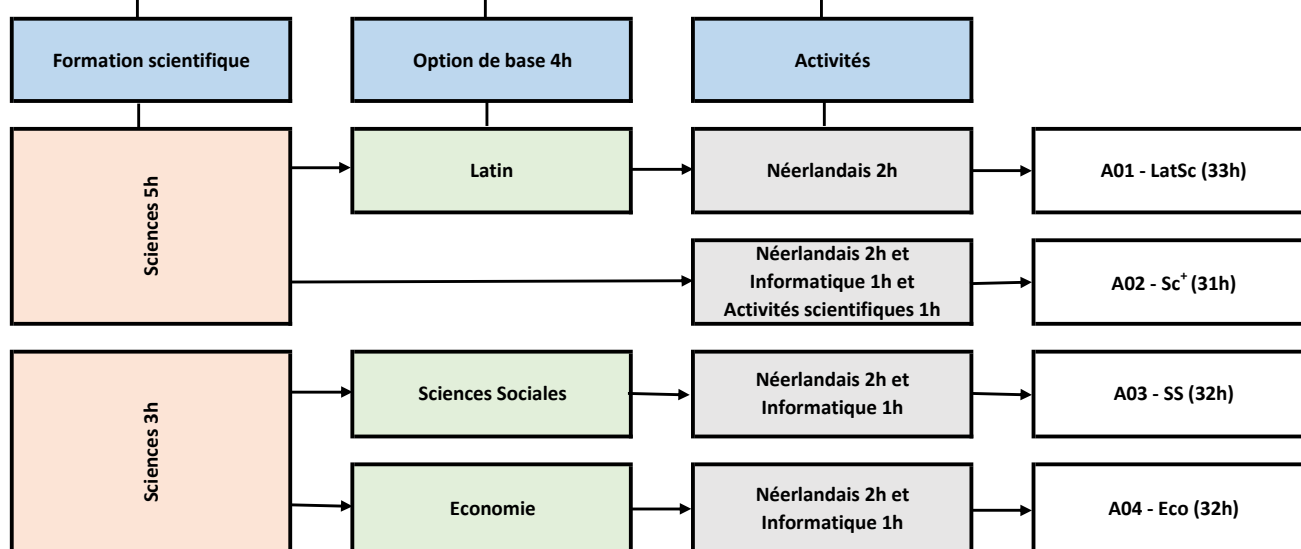

FORMATION GENERALE 2ème degré (3è année et 4è année)
Anglais 1ère langue

FORMATION COMMUNE

Religion 2h - Français 5h - Mathématiques 5h - Langue1/4h - Histoire 2h - Géographie 2h - Education Physique 2h
 Total : 22 heures

FORMATION GENERALE 2ème degré (3è année et 4è année)
Filière Sport Elite/Sport Etude

FORMATION COMMUNE

Religion 2h - Français 5h - Mathématiques 5h - Langue1/4h - Histoire 2h - Géographie 2h - Education Physique 2h
 Total : 22 heures

Les élèves de la filière 'Sport Elite' ayant un statut reconnu d'espoir sportif sont dispensés de participer au cours d'éducation physique.