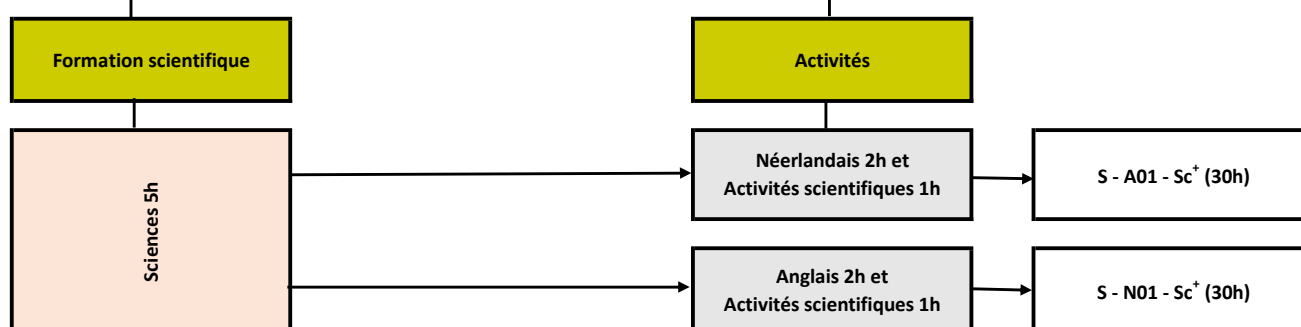

FORMATION GENERALE 2ème degré (3è année et 4è année)
Filière Sport Elite/Sport Etude

FORMATION COMMUNE

Religion 2h - Français 5h - Mathématiques 5h - Langue1/4h - Histoire 2h - Géographie 2h - Education Physique 2h
 Total : 22 heures