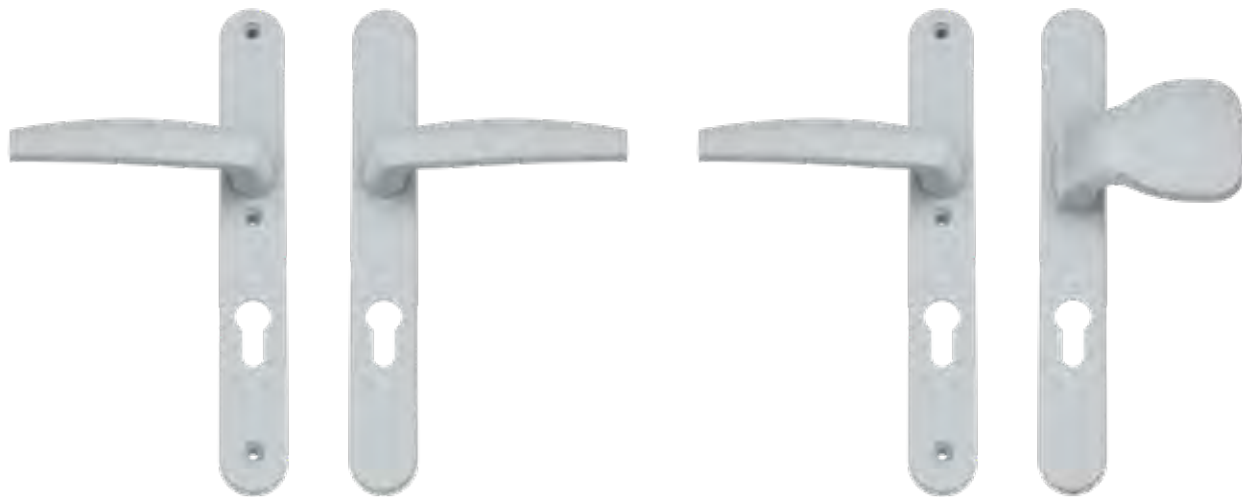

# Klamka drzwiowa Victory II

Klamka drzwiowa  
Door handle  
Poignée de porte  
Дверные ручки

-Nº: 015SILV3292

-Nº: 016SILV3292

RAL 9016

RAL 8019

RAL 8017

RAL 8077