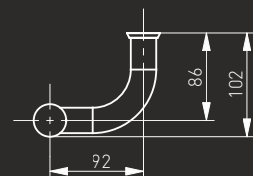

3

CW

-N°: 114CW30090

-N°: 104CW30090

| A    | B    |
|------|------|
| 300  | 500  |
| 450  | 650  |
| 600  | 800  |
| 1200 | 1400 |
| 1300 | 1800 |

## Pochwył ze stali nierdzewnej "CW" (INOX)

Szczotkowany / Brushed / Brossée / Шлифованная

Pochwył drzwiowy / Pull handle / Barre de tirage / Офисная ручка