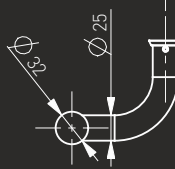

3

CW

-N°: 114CW30090

-N°: 104CW30090

| A    | B    |
|------|------|
| 300  | 500  |
| 450  | 650  |
| 600  | 800  |
| 1200 | 1400 |
| 1300 | 1800 |

## Pochwył ze stali nierdzewnej "CW" (INOX)

Szczotkowany / Brushed / Brossée / Шлифованная

Pochwył drzwiowy / Pull handle / Barre de tirage / Офисная ручка