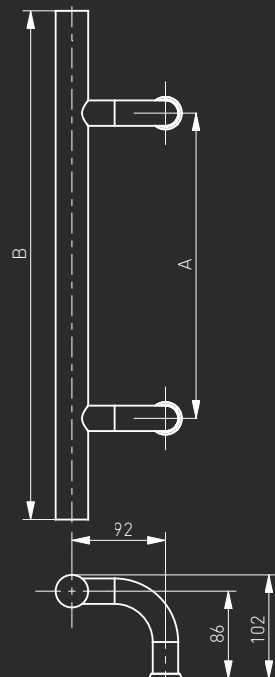

3

CW

-N°: 114CW30090

-N°: 104CW30090

| A    | B    |
|------|------|
| 300  | 500  |
| 450  | 650  |
| 600  | 800  |
| 1200 | 1400 |
| 1300 | 1800 |

## Pochwył ze stali nierdzewnej "CW" (INOX)

Szczotkowany / Brushed / Brossée / Шлифованная

Pochwył drzwiowy / Pull handle / Barre de tirage / Офисная ручка