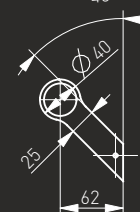

MA

-N°: 114MA30045

A	B
300	422
450	572
600	722
1200	1322

-N°: 104MA30045

Pochwył ze stali nierdzewnej "MA" (INOX)

Szczotkowany / Brushed / Brossée / Шлифованная

Pochwył drzwiowy / Pull handle / Barre de tirage / Офисная ручка