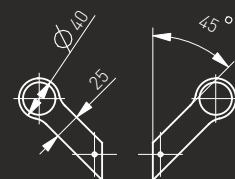

MA

-N°: 114MA30045

A	B
300	422
450	572
600	722
1200	1322

-N°: 104MA30045

Pochwył ze stali nierdzewnej "MA" (INOX)

Szczotkowany / Brushed / Brossée / Шлифованная

Pochwył drzwiowy / Pull handle / Barre de tirage / Офисная ручка