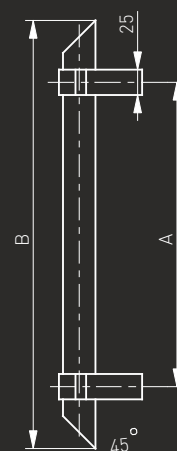

MA

-N°: 114MA30045

A	B
300	422
450	572
600	722
1200	1322

-N°: 104MA30045

Pochwył ze stali nierdzewnej "MA" (INOX)

Szczotkowany / Brushed / Brossée / Шлифованная

Pochwył drzwiowy / Pull handle / Barre de tirage / Офисная ручка