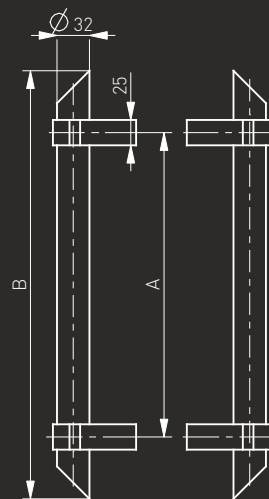

MA

-N°: 114MA30045

A	B
300	422
450	572
600	722
1200	1322

-N°: 104MA30045

Pochwył ze stali nierdzewnej "MA" (INOX)

Szczotkowany / Brushed / Brossée / Шлифованная

Pochwył drzwiowy / Pull handle / Barre de tirage / Офисная ручка