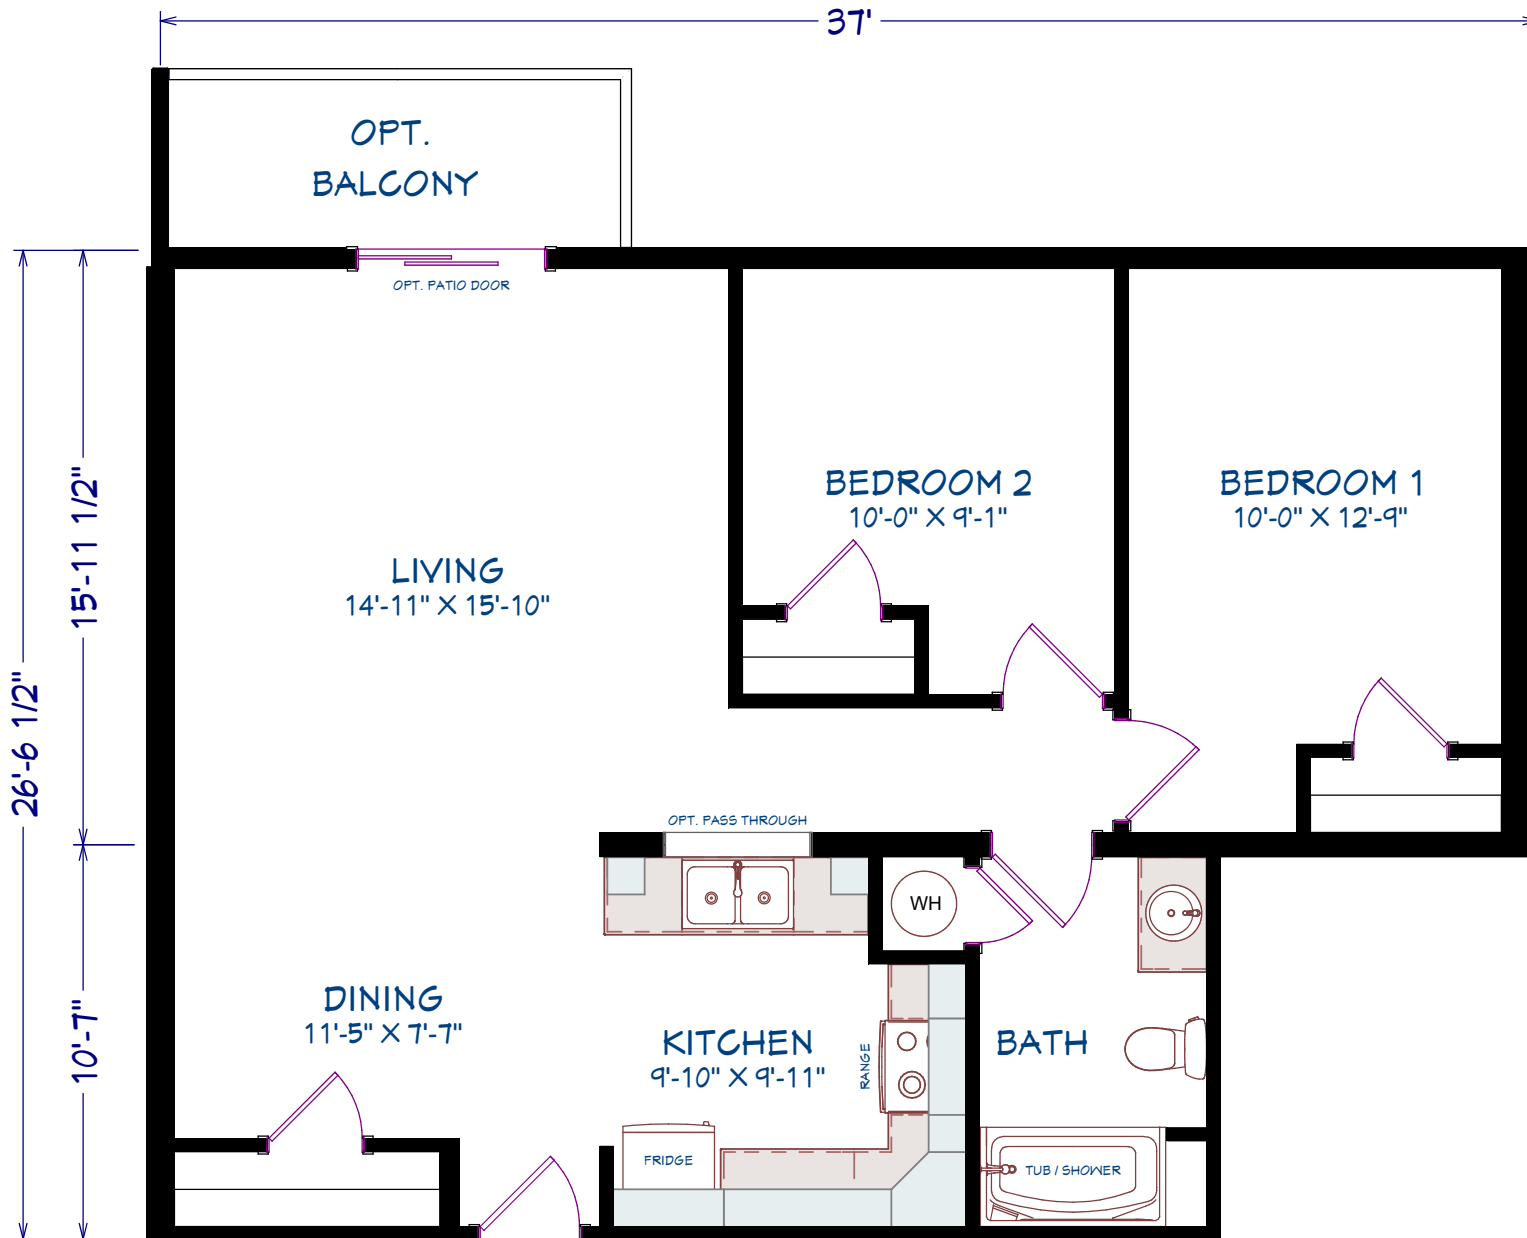

**MAIN FLOOR**  
**3 LEVEL MULTI UNIT, 2 BEDROOM UNITS**  
**902 SQ FT**

CUSTOM LEVEL MULTI UNIT, 2 BEDROOM UNIT  
902 SQ FT