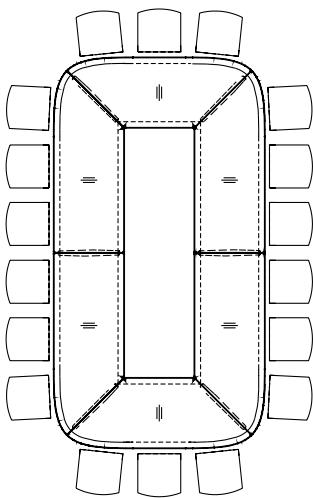

## Convo

Maße/Dimensions

---

Rechteckige Tischplatten. Rectangle table tops.

160 x 90  
Höhe height 73

215 x 90  
Höhe height 73

185 x 90  
Höhe height 73

240 x 90  
Höhe height 73

190 x 90  
Höhe height 73

250 x 90  
Höhe height 73

210 x 90  
Höhe height 73

270 x 90  
Höhe height 73

Kopfplatten. Head tops.

Besprechungstischplatten. Meeting table tops.

180 x 100  
Höhe height 73

240 x 120  
Höhe height 73

240 x 148  
Höhe height 73

---

Alle Maßangaben in cm. All dimensions in cm.

Alle Maßangaben in cm. All dimensions in cm.

Besprechungstischplatten. Meeting table tops.

160 x 140  
Höhe height 73

160 x 140  
Höhe height 73

Beispielhafte Konferenztischkonfigurationen. Exemplary conference table configurations.

640 x 140  
Höhe height 73

281 x 248  
Höhe height 73

500 x 270  
Höhe height 73

440 x 385  
Höhe height 73

Birnbbaum natur  
Pear natural