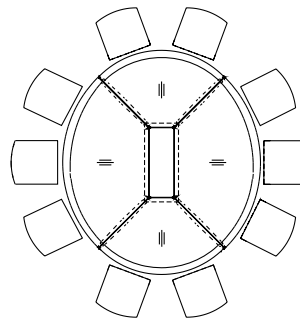

## Convo

Maße/Dimensions

---

Rechteckige Tischplatten. Rectangle table tops.

160 x 90  
Höhe height 73

215 x 90  
Höhe height 73

185 x 90  
Höhe height 73

240 x 90  
Höhe height 73

190 x 90  
Höhe height 73

250 x 90  
Höhe height 73

210 x 90  
Höhe height 73

270 x 90  
Höhe height 73

Kopfplatten. Head tops.

Besprechungstischplatten. Meeting table tops.

180 x 100  
Höhe height 73

240 x 120  
Höhe height 73

240 x 148  
Höhe height 73

---

Alle Maßangaben in cm. All dimensions in cm.

Alle Maßangaben in cm. All dimensions in cm.

Besprechungstischplatten. Meeting table tops.

160 x 140  
Höhe height 73

160 x 140  
Höhe height 73

Beispielhafte Konferenztischkonfigurationen. Exemplary conference table configurations.

640 x 140  
Höhe height 73

281 x 248  
Höhe height 73

500 x 270  
Höhe height 73

440 x 385  
Höhe height 73

Birnbbaum natur  
Pear natural