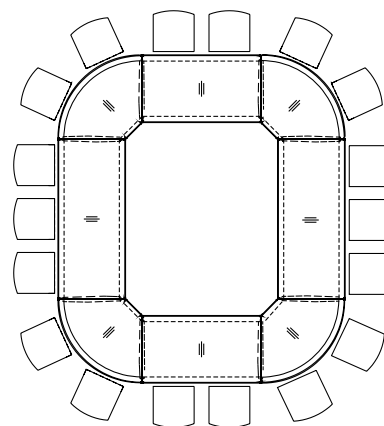

## Convo

Maße/Dimensions

---

Rechteckige Tischplatten. Rectangle table tops.

160 x 90  
Höhe height 73

215 x 90  
Höhe height 73

185 x 90  
Höhe height 73

240 x 90  
Höhe height 73

190 x 90  
Höhe height 73

250 x 90  
Höhe height 73

210 x 90  
Höhe height 73

270 x 90  
Höhe height 73

Kopfplatten. Head tops.

Besprechungstischplatten. Meeting table tops.

180 x 100  
Höhe height 73

240 x 120  
Höhe height 73

240 x 148  
Höhe height 73

---

Alle Maßangaben in cm. All dimensions in cm.

Alle Maßangaben in cm. All dimensions in cm.

Besprechungstischplatten. Meeting table tops.

160 x 140  
Höhe height 73

160 x 140  
Höhe height 73

Beispielhafte Konferenztischkonfigurationen. Exemplary conference table configurations.

640 x 140  
Höhe height 73

281 x 248  
Höhe height 73

500 x 270  
Höhe height 73

440 x 385  
Höhe height 73

Birnbbaum natur  
Pear natural