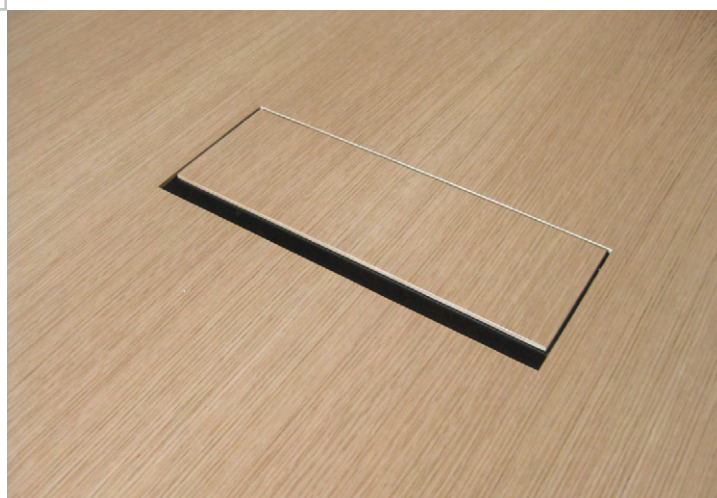

Die doppelseitige Elektrobox ermöglicht den Zugang zu Strom- und Datenanschlüssen von zwei Seiten - ideal für alle Besprechungstische.

The double-sided power box allows connections from both sides to power and data - ideal for meeting tables.