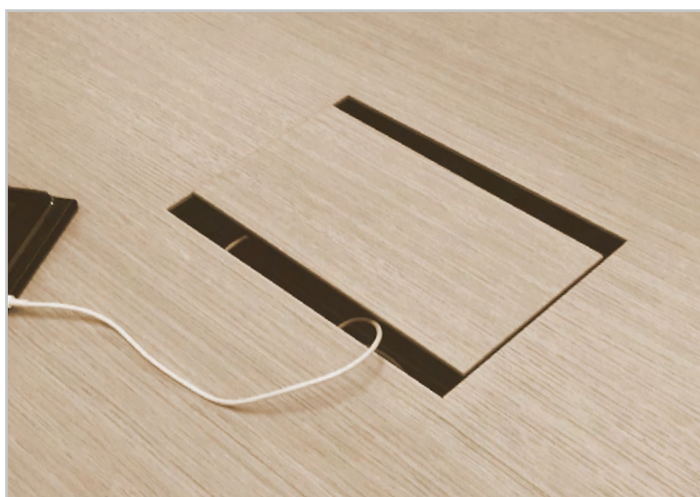

Die Tischhöhe beträgt 73cm. Schwarze Kunststoffgleiter ermöglichen den Ausgleich von Bodenunebenheiten.

The tabletop height is 73 cm. Black plastic slides can be adjusted for levelling.

Die textile, vertikale Kabelführung wird mittels eines Klettbandes an der Innenseite des Gestells angebracht. Die Kabelführung lässt sich bequem mit einem Reißverschluss öffnen und schließen.

The textile, vertical cabling is attached to the inside of the frame by velcro strap. The cabling can easily be opened and closed with a zipper.

Der großzügige Kabelkanal und die Sichtblende aus Filz sind optional und können werkzeugfrei montiert und demontiert werden. Die innovative Verschlussmechanik gewährt den bequemen Zugang zur Elektroleiste und zur Elektrobox.

The spacious cable channel and the screens made out of felt are optional and can be mounted and dismantled without tools. The innovative closure mechanism ensures easy access to the power strip and power box

Die doppelseitige Elektrobox ermöglicht den Zugang zu Strom- und Datenanschlüssen von zwei Seiten - ideal für alle Besprechungstische.

The double-sided power box allows connections from both sides to power and data - ideal for meeting tables.