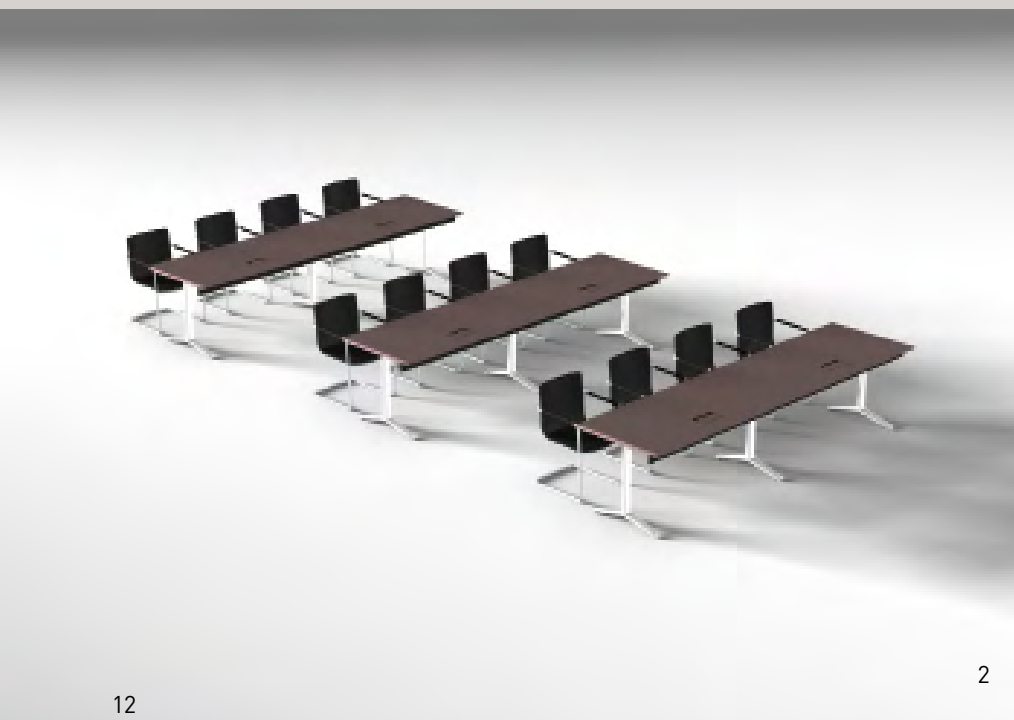

je 85 x 320 cm