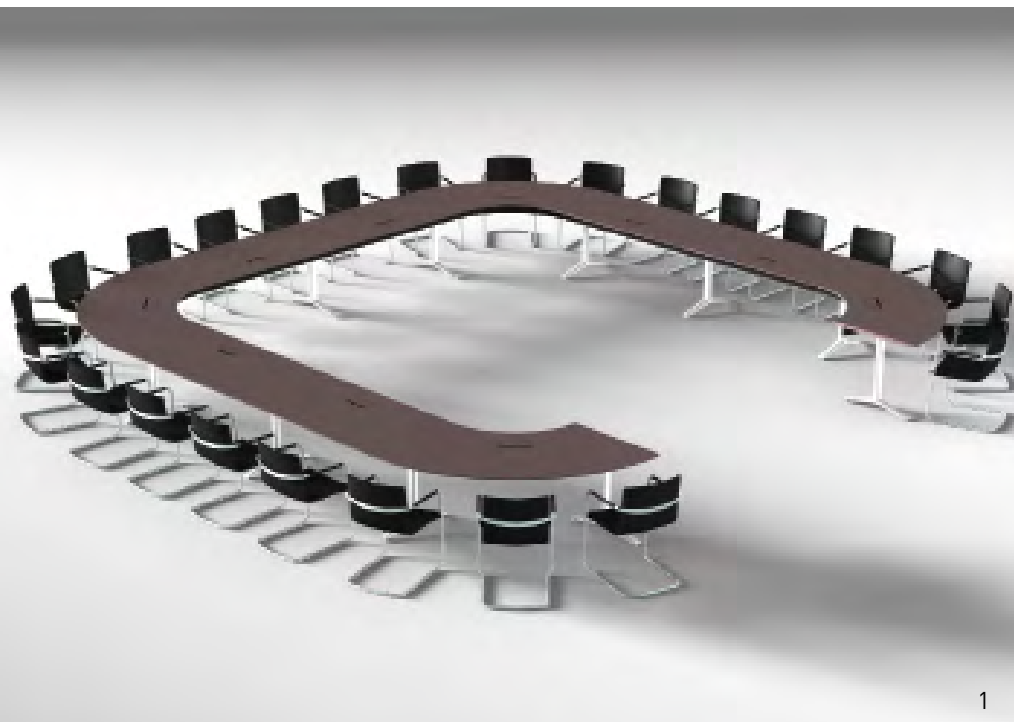

### Besprechungs- und Konferenztische/Meeting and Conference tables

Talk ist ein flexibles Konferenztischprogramm. Die unterschiedlichen Tische können ohne Werkzeug einfach und schnell auf-, ab- und umgebaut werden. So wird aus der großen Konferenztischanlage (1), eine Seminaranordnung (2) und ein runder Besprechungstisch für bis zu 12 Personen (3). Die Vorteile liegen auf der Hand: Mehr Flexibilität und Raumeffizienz. Tischplatten und Tischfüße lassen sich auf separaten Transportwagen platzsparend transportieren und lagern.

Talk is a flexible conference table programme. The various tables can quickly and easily be assembled, reassembled and disassembled without the use of tools. The large conference table system (1) is easily converted to a seminar configuration (2) and a round conference table for up to 12 participants. The advantages are clear: more flexibility and efficient use of space. Tabletops and legs are easily transported and stored on separate transport trolleys.