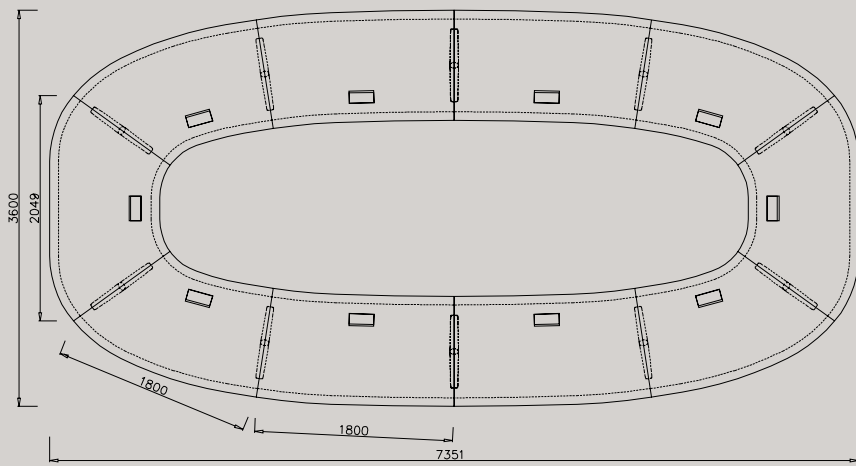

620 x 620 cm

je 85 x 320 cm

Ø 300 cm

3

380 x 690 cm

RENZ plant und fertigt Tische und Tischanlagen nach Ihren Vorgaben und Vorstellungen. Exklusive Sonderlösungen, individuell angepasst, in von der Serie abweichenden Maßen, Formen und Materialien. Sprechen Sie mit unseren erfahrenen und kompetenten Spezialisten oder mit den Fachleuten unserer ausgewählten Handelspartner.