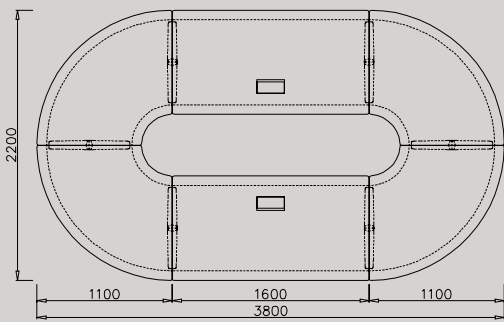

### Maße/Dimensions

#### Eckplatten. Corner tops.

190 x 85  
Höhe height 73

250 x 85  
Höhe height 73

200 x 85  
Höhe height 73

260 x 85  
Höhe height 73

620 x 620 cm

je 85 x 320 cm

Ø 300 cm

3

380 x 690 cm

RENZ plant und fertigt Tische und Tischanlagen nach Ihren Vorgaben und Vorstellungen. Exklusive Sonderlösungen, individuell angepasst, in von der Serie abweichenden Maßen, Formen und Materialien. Sprechen Sie mit unseren erfahrenen und kompetenten Spezialisten oder mit den Fachleuten unserer ausgewählten Handelspartner.