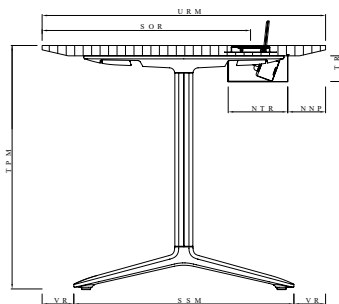

Talk

Maße/Dimensions

Rechteckige Tischplatten. Rectangle table tops.

160 x 85
Höhe height 73

220 x 85
Höhe height 73

180 x 85
Höhe height 73

240 x 85
Höhe height 73

Abschlussplatten. End tops.

Viertelkreis Tischplatten. Quarter circle table tops.

Radius 95 x 85
Höhe height 73

Radius 110 x 85
Höhe height 73

Radius 150 x 85
Höhe height 73

Eckplatten. Corner tops.

190 x 85
Höhe height 73

250 x 85
Höhe height 73

200 x 85
Höhe height 73

260 x 85
Höhe height 73

Kopfplatten. Head tops.

Tischfuß. Table leg.