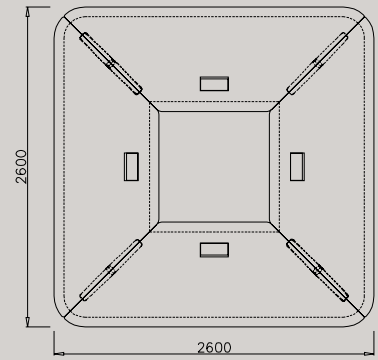

### Maße/Dimensions

#### Rechteckige Tischplatten. Rectangle table tops.

160 x 85  
Höhe height 73

220 x 85  
Höhe height 73

180 x 85  
Höhe height 73

240 x 85  
Höhe height 73

#### Eckplatten. Corner tops.

190 x 85  
Höhe height 73

250 x 85  
Höhe height 73

200 x 85  
Höhe height 73

260 x 85  
Höhe height 73

620 x 620 cm

je 85 x 320 cm

Ø 300 cm

3

380 x 690 cm

RENZ plant und fertigt Tische und Tischanlagen nach Ihren Vorgaben und Vorstellungen. Exklusive Sonderlösungen, individuell angepasst, in von der Serie abweichenden Maßen, Formen und Materialien. Sprechen Sie mit unseren erfahrenen und kompetenten Spezialisten oder mit den Fachleuten unserer ausgewählten Handelspartner.