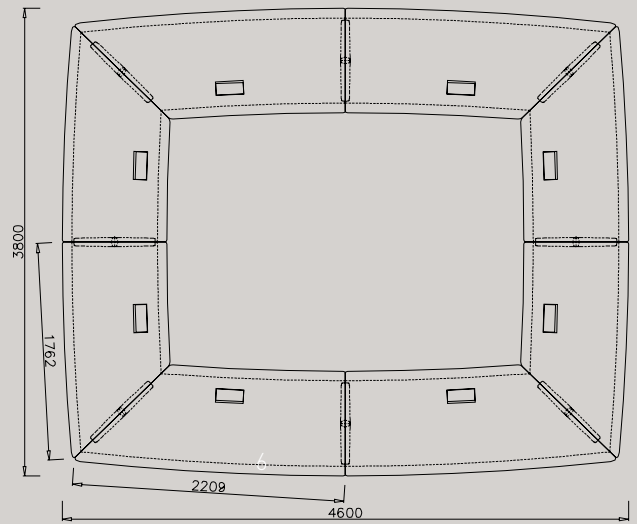

### Maße/Dimensions

620 x 620 cm

je 85 x 320 cm

Ø 300 cm

3

380 x 690 cm

RENZ plant und fertigt Tische und Tischanlagen nach Ihren Vorgaben und Vorstellungen. Exklusive Sonderlösungen, individuell angepasst, in von der Serie abweichenden Maßen, Formen und Materialien. Sprechen Sie mit unseren erfahrenen und kompetenten Spezialisten oder mit den Fachleuten unserer ausgewählten Handelspartner.