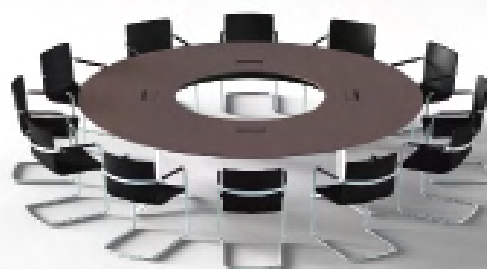

Talk is a flexible conference table programme. The various tables can quickly and easily be assembled, reassembled and disassembled without the use of tools. The large conference table system (1) is easily converted to a seminar configuration (2) and a round conference table for up to 12 participants. The advantages are clear: more flexibility and efficient use of space. Tabletops and legs are easily transported and stored on separate transport trolleys.

620 x 620 cm

je 85 x 320 cm

Ø 300 cm

3

380 x 690 cm

RENZ plant und fertigt Tische und Tischanlagen nach Ihren Vorgaben und Vorstellungen. Exklusive Sonderlösungen, individuell angepasst, in von der Serie abweichenden Maßen, Formen und Materialien. Sprechen Sie mit unseren erfahrenen und kompetenten Spezialisten oder mit den Fachleuten unserer ausgewählten Handelspartner.