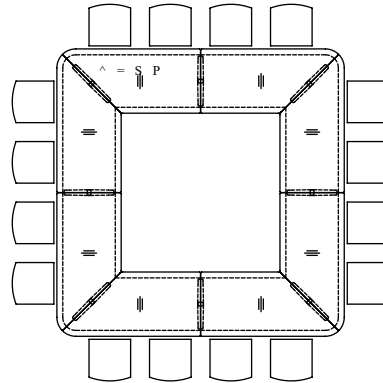

### Maße/Dimensions

#### Viertelkreis Tischplatten. Quarter circle table tops.

Radius 95 x 85  
Höhe height 73

Radius 110 x 85  
Höhe height 73

Radius 150 x 85  
Höhe height 73

#### Eckplatten. Corner tops.

190 x 85  
Höhe height 73

250 x 85  
Höhe height 73

200 x 85  
Höhe height 73

260 x 85  
Höhe height 73

#### Vertikale Kabelführung. Vertical cabling element.

Beispielhafte Konferenztischkonfigurationen. Exemplary conference table configurations.

500 x 260  
Höhe height 73

350 x 350  
Höhe height 73

490 x 300  
Höhe height 73