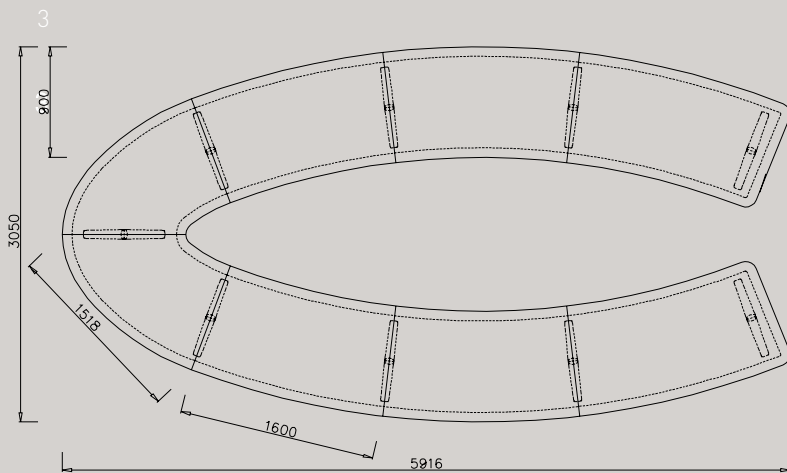

620 x 620 cm

je 85 x 320 cm

Ø 300 cm

3

380 x 690 cm

RENZ plant und fertigt Tische und Tischanlagen nach Ihren Vorgaben und Vorstellungen. Exklusive Sonderlösungen, individuell angepasst, in von der Serie abweichenden Maßen, Formen und Materialien. Sprechen Sie mit unseren erfahrenen und kompetenten Spezialisten oder mit den Fachleuten unserer ausgewählten Handelspartner.