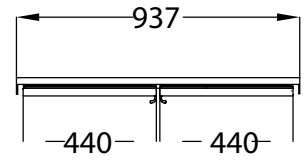

Cedar Çerçeve ve Cam Ölçüleri

Cedar Frames and Doors Dimensions