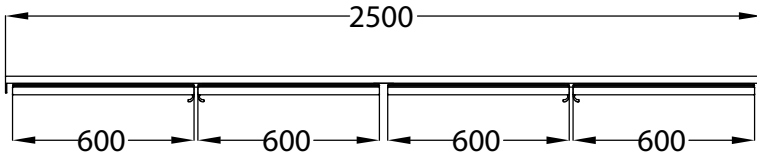

Cedar Çerçeve ve Cam Ölçüleri

Cedar Frames and Doors Dimensions