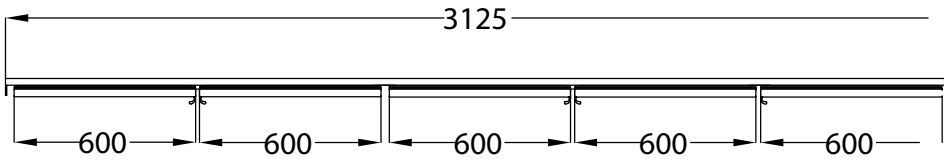

Cedar Çerçeve ve Cam Ölçüleri

Cedar Frames and Doors Dimensions