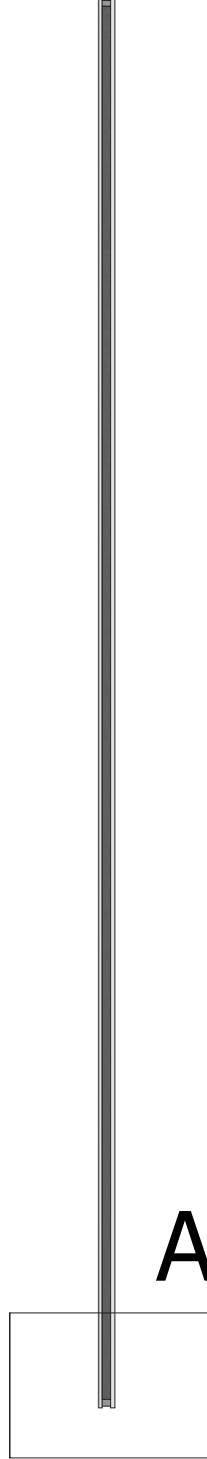

Cedar Alüminyum Kapı Cam Özellikleri

Cedar Aluminium Door Glass Features

Cedar Teknik Döküman
Cedar Technical Datasheet

Camın ısı iletim katsayısı
Heat transfer coefficient of glass

1,1W/m²k

A tree is planted for each glass door we produced.
Üretilen her bir cam kapı için bir ağaç dikiliyor