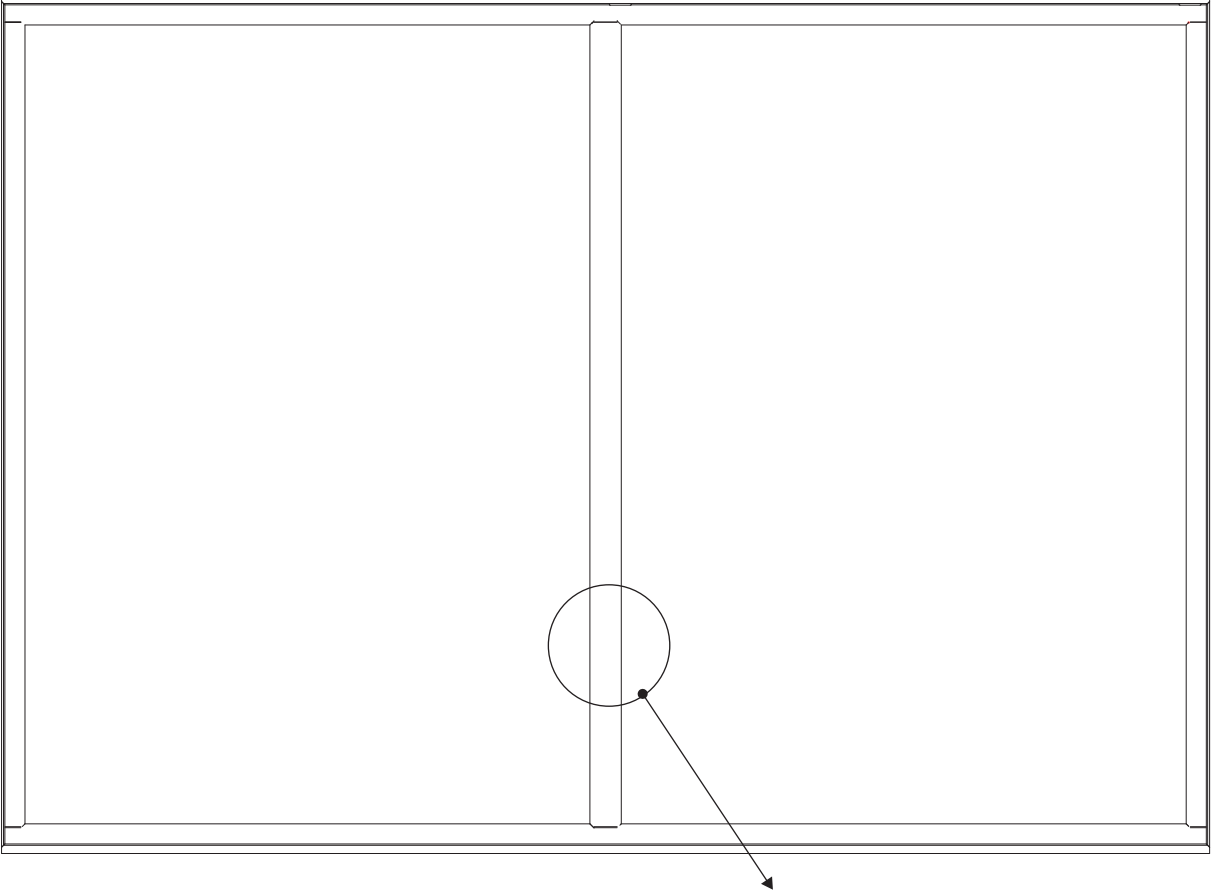

Cedar Çerçeve Rezistans Watt Değerleri

Cedar Frame Resistor Watt Values

Cedar Teknik Döküman
Cedar Technical Datasheet

Rezistans bulunmamaktadır.
There is no resistance.

A tree is planted for each glass door we produced.
Üretilen her bir cam kapı için bir ağaç dikiliyor