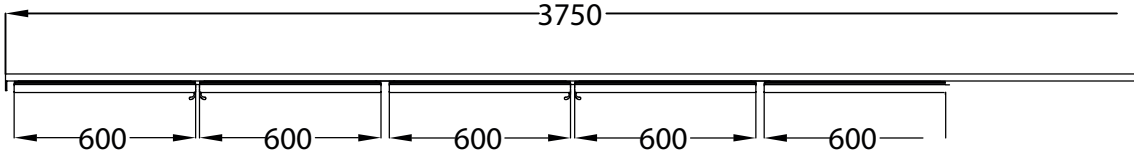

Cedar Çerçeve ve Cam Ölçüleri

Cedar Frames and Doors Dimensions