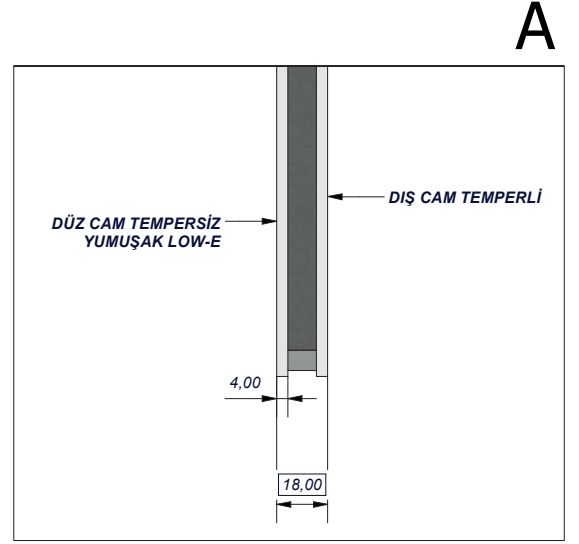

A tree is planted for each glass door we produced.
Üretilen her bir cam kapı için bir ağaç dikiliyor

Cedar Çerçeve ve Cam Ölçüleri

Cedar Frames and Doors Dimensions

Cedar Çerçeve Rezistans Watt Değerleri

Cedar Frame Resistor Watt Values

Cedar Teknik Döküman
Cedar Technical Datasheet

Rezistans bulunmamaktadır.
There is no resistance.

A tree is planted for each glass door we produced.
Üretilen her bir cam kapı için bir ağaç dikiliyor

Cedar Alüminyum Kapı Cam Özellikleri

Cedar Aluminium Door Glass Features

Cedar Teknik Döküman
Cedar Technical Datasheet

Camın ısı iletim katsayısı
Heat transfer coefficient of glass

1,1W/m²k

A tree is planted for each glass door we produced.
Üretilen her bir cam kapı için bir ağaç dikiliyor