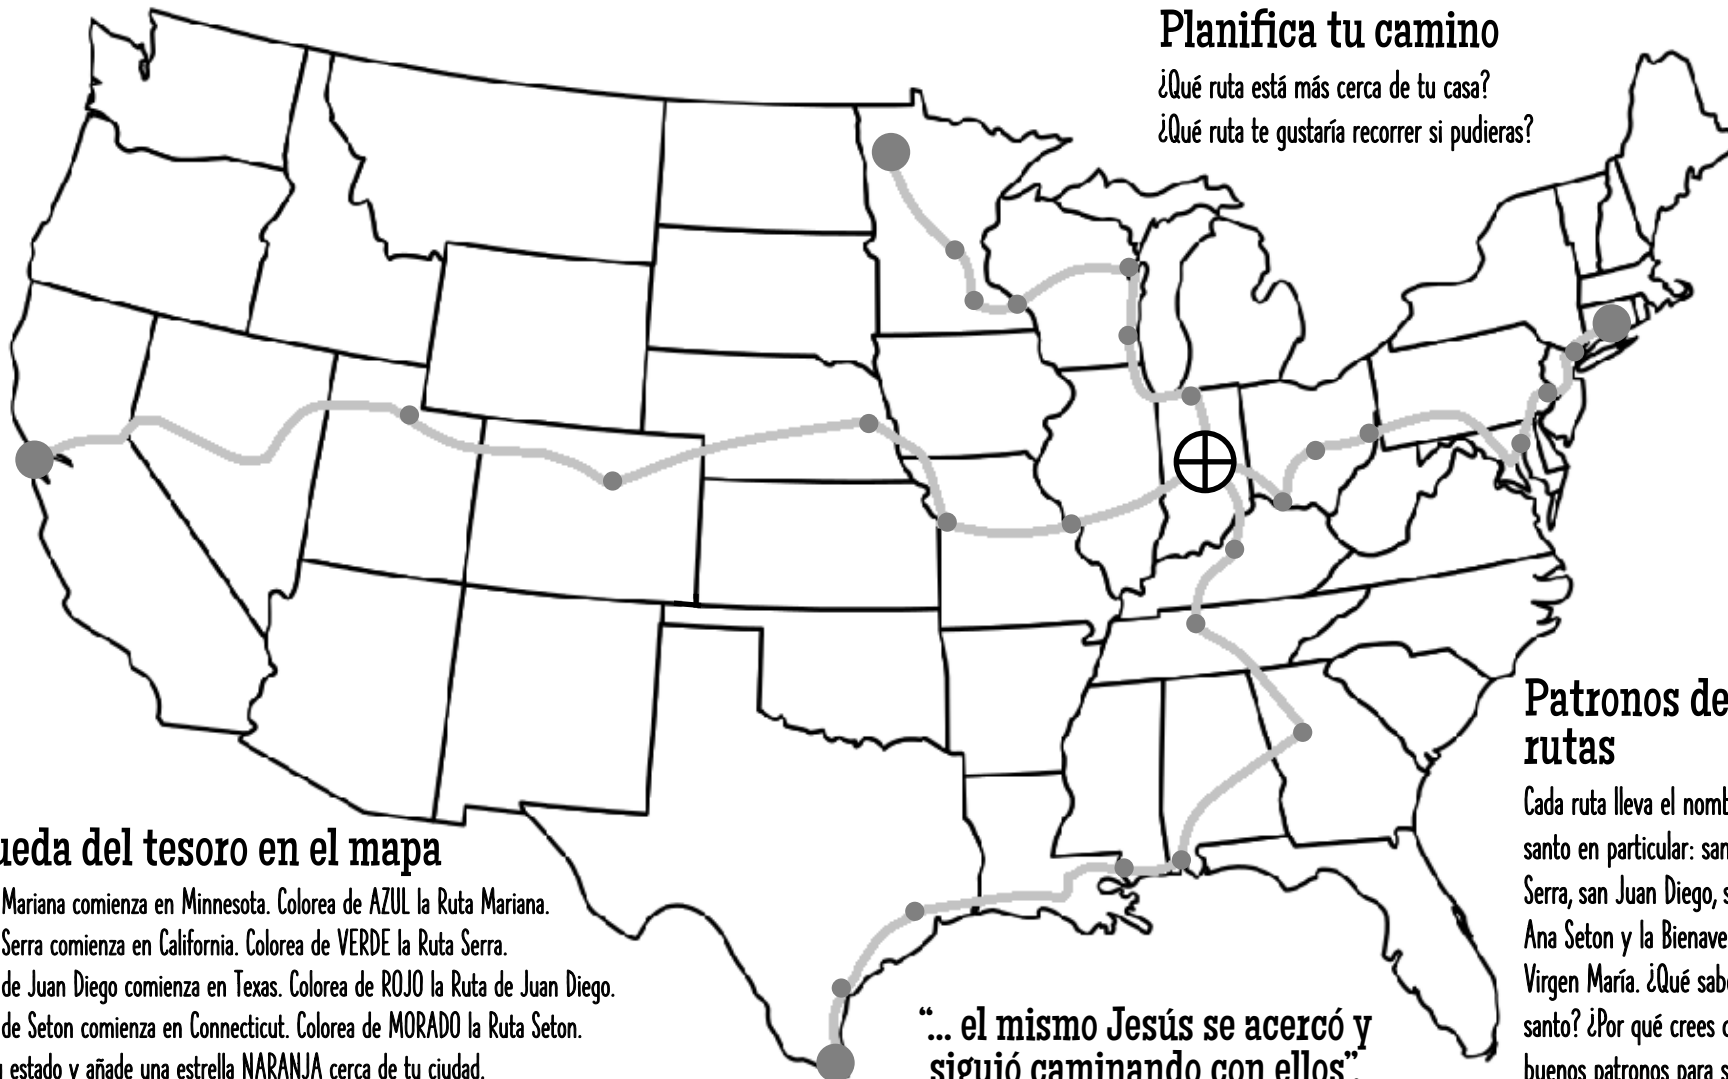

Mapa de la Peregrinación Eucarística Nacional

Antes del Congreso Eucarístico Nacional de julio de 2024, peregrinos de todos los Estados Unidos de América se unirán en una Procesión Eucarística que se extenderá de costa a costa. Miles de personas caminarán con Jesús en el Santísimo Sacramento por las rutas que conducen a Indianápolis, Indiana. Desde el norte y el sur, desde el este y el oeste, todos tenemos la oportunidad de compartir con el mundo el deseo de Nuestro Señor de acercarse a su pueblo. Puede que no estés caminando en esta peregrinación, ¡pero puedes conocer el acontecimiento histórico y unir tus oraciones a ellos desde dondequiera que estés!

Planifica tu camino

¿Qué ruta está más cerca de tu casa?
¿Qué ruta te gustaría recorrer si pudieras?

Búsqueda del tesoro en el mapa

- La Ruta Mariana comienza en Minnesota. Colorea de AZUL la Ruta Mariana.
- La Ruta Serra comienza en California. Colorea de VERDE la Ruta Serra.
- La Ruta de Juan Diego comienza en Texas. Colorea de ROJO la Ruta de Juan Diego.
- La Ruta de Seton comienza en Connecticut. Colorea de MORADO la Ruta Seton.
- Busca tu estado y añade una estrella NARANJA cerca de tu ciudad.
- Todos los peregrinos se reunirán en Indianápolis para el Congreso Eucarístico Nacional.
Haz un círculo AMARILLO alrededor de la custodia en Indiana.

Patronos de las rutas

Cada ruta lleva el nombre de un santo en particular: san Junípero Serra, san Juan Diego, santa Isabel Ana Seton y la Bienaventurada Virgen María. ¿Qué sabes de cada santo? ¿Por qué crees que son buenos patronos para su ruta?

“... el mismo Jesús se acercó y siguió caminando con ellos”.
~Lucas 24, 15