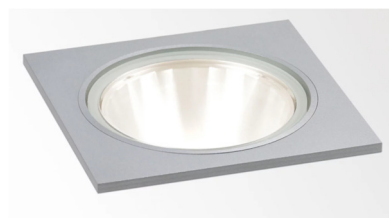

213 49 811 931 ANO, LOGIC 90 S 93011 ANO – podlahové vestavné svítidlo - **NOVÉ**

Typ sv. zdroje: LED 8W 3000K
Počet sv. zdrojů: 1
Původní cena: 13.100,- Kč s DPH
Prodejní cena: 9.000,- Kč s DPH
Počet kusů: 40
Krytí: IP65
Rozměry: d:110 š: 110 h:85 mm
Barva: anodizovaný hliník
Materiál: hliník
Výrobce: Delta Light
Pozn.: cena zahrnuje napaječ. Svítidla u klienta 200749.