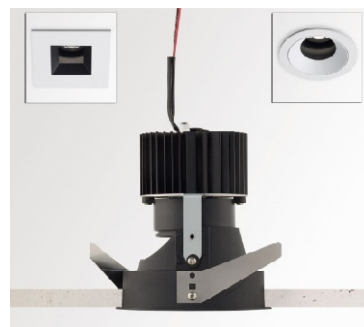

402 01 08 932 + 400 00 21 W-W, iMax Adjustable BR8 93043 – stropní zápusťné svítidlo - NOVÉ

Typ sv. zdroje: LED 7,1-10,4W / 3000K
Počet sv. zdrojů: 1
Původní cena: 7.343,- Kč s DPH
Prodejní cena: 2.500,- Kč s DPH
Počet kusů: 1
Krytí: IP20
Rozměry: p:98 h:132 mm
Barva: bílá
Materiál: hliník
Výrobce: Delta Light
Pozn.: cena zahrnuje kulatý kryt optiky svítidla, nezahrnuje LED napaječ

402 01 811 922, iMax Adjustable BR8 92729 – stropní zápusťné svítidlo - NOVÉ

Typ sv. zdroje: LED 7,1-10,4W / 2700K 29°
Počet sv. zdrojů: 1
Původní cena: 5.266,- Kč s DPH
Prodejní cena: 2.000,- Kč s DPH
Počet kusů: 1
Krytí: IP20
Rozměry: p:98 h:132 mm
Materiál: hliník
Výrobce: Delta Light
Pozn.: cena nezahrnuje kulatý / hranatý kryt optiky svítidla, LED napaječ