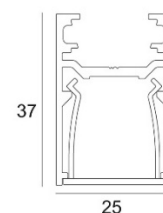

414 353 10 ADM W, SPYCO ON Hi ADM – reflektor na lištový systém - NOVÝ

Typ sv. zdroje: 1x QPAR51 max.20W
Počet sv. zdrojů: 1
Původní cena: 3 520,- Kč s DPH
Prodejní cena: 1.000,- Kč s DPH
Počet kusů: 1
Krytí: IP20
Rozměry: p: 55 v:105 mm
Barva: bílá
Materiál: hliník
Výrobce: Delta Light
Pozn.: cena nezahrnuje žárovku

27601 9328 W, SPYCO AC 93033 ADM DIM8 W – reflektor na 1F lištový systém - NOVÝ

Typ sv. zdroje: LED 8W / 3000K
Počet sv. zdrojů: 1
Původní cena: 5.478,- Kč s DPH
Prodejní cena: 1.000,- Kč s DPH
Počet kusů: 2
Krytí: IP20
Rozměry: p: 62 v:105 mm
Barva: bílá
Materiál: hliník
Výrobce: Delta Light

19883 9320 B, SPY 90 93030 ADM B – svítidlo do lišty - NOVÉ

Typ sv. zdroje: LED 36W / 3000K
Počet sv. zdrojů: 1
Původní cena: 10.399,- Kč s DPH
Prodejní cena: 5.000,- Kč s DPH
Počet kusů: 1
Krytí: IP20
Rozměry: p: 90 v: 165 mm
Barva: černá
Materiál: hliník
Výrobce: Delta Light
Pozn.: cena nezahrnuje kroužek do optiky svítidla

392 01 00 00 B, FEMTOLINE 35 FLUSH HE PROFILE B – přisazený stropní profil- NOVÝ

Typ sv. zdroje:
Počet sv. zdrojů:
Původní cena: 6.400,- Kč s DPH
Prodejní cena: 4.500,- Kč s DPH
Počet kusů: 1
Krytí: IP20
Rozměry: d: 2435 š:25 v: 37mm
Barva: černá
Materiál: hliník
Výrobce: Delta Light
Pozn.: prázdný profil, bez koncovek