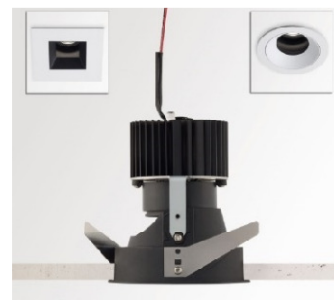

402 01 08 932 + 400 00 21 W-W, iMax Adjustable BR8 93043 – stropní zápusťné svítidlo - NOVÉ

Typ sv. zdroje: LED 7,1-10,4W / 3000K
Počet sv. zdrojů: 1
Původní cena: 7.343,- Kč s DPH
Prodejní cena: 2.500,- Kč s DPH
Počet kusů: 1
Krytí: IP20
Rozměry: p:98 h:132 mm
Barva: bílá
Materiál: hliník
Výrobce: Delta Light
Pozn.: cena zahrnuje kulatý kryt optiky svítidla, nezahrnuje LED napaječ

402 01 811 922, iMax Adjustable BR8 92729 – stropní zápusťné svítidlo - NOVÉ

Typ sv. zdroje: LED 7,1-10,4W / 2700K 29°
Počet sv. zdrojů: 1
Původní cena: 5.266,- Kč s DPH
Prodejní cena: 2.000,- Kč s DPH
Počet kusů: 1
Krytí: IP20
Rozměry: p:98 h:132 mm
Materiál: hliník
Výrobce: Delta Light
Pozn.: cena nezahrnuje kulatý / hranatý kryt optiky svítidla, LED napaječ

403 01 811 932, iMax Adjustable Trimless BR8 93020 - stropní zápusťné svítidlo - NOVÉ

Typ sv. zdroje: LED 7,1-10,4W / 3000K 29°
Počet sv. zdrojů: 1
Původní cena: 7.343,- Kč s DPH
Prodejní cena: 2.500,- Kč s DPH
Počet kusů: 2
Krytí: IP20
Rozměry: p:98 h:109 mm
Materiál: hliník
Výrobce: Delta Light
Pozn.: cena nezahrnuje kulatý / hranatý kryt optiky svítidla, LED napaječ