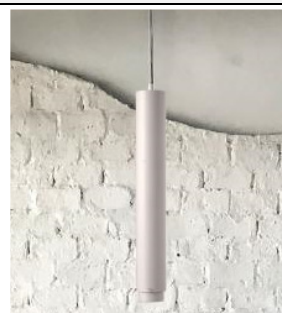

CALEIDO 20°- 50° (LD0190G3) – závěsné svítidlo - **NOVÉ**

Typ sv. zdroje: LED 12W / 3000K
Počet sv. zdrojů: 1
Původní cena: 4.214,- Kč s DPH
Prodejní cena: 1.800,- Kč s DPH
Počet kusů: 1
Rozměry p: 55 v: 350-385 mm
Barva: antracit
Materiál: hliník
Výrobce: Ai Lati
Pozn.: Možnost změny úhlu 20° - 50°