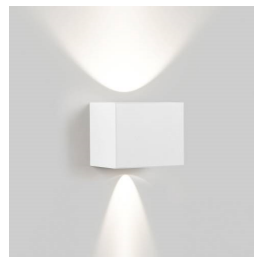

223 752 8102 W, TIGA LED BS 3024 W - nástěnné svítidlo - **NOVÉ**

Typ sv. zdroje: LED 7W / 3000K
Počet sv. zdrojů: 1
Původní cena: 11 737,- Kč s DPH
Prodejní cena: 4.000,- Kč s DPH
Počet kusů: 1
Krytí: IP65
Rozměry: d: 130 v: 105 š: 90 mm
Barva: bílá
Materiál: hliník
Výrobce: Delta Light