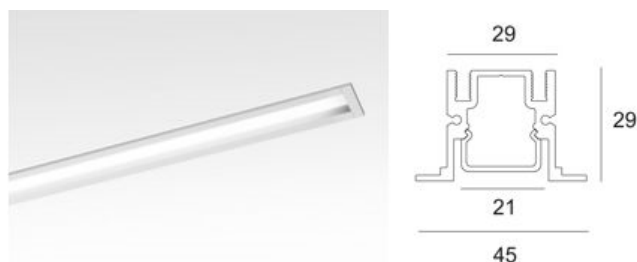

376 00 00 ANO, FEMTOLINE 45 PROFILE – stropní zápusný profil- NOVÝ

Typ sv. zdroje:
Počet sv. zdrojů:
Původní cena: 6.171,- Kč s DPH
Prodejní cena: 3.000,- Kč s DPH
Počet kusů: 1200 mm (skladem 3x1200mm, OPT190685)
Krytí: IP20
Rozměry: d:1200 š:45 h:29 mm
Barva: stříbrná
Materiál: hliník
Výrobce: Delta Light
Pozn.: prázdný profil